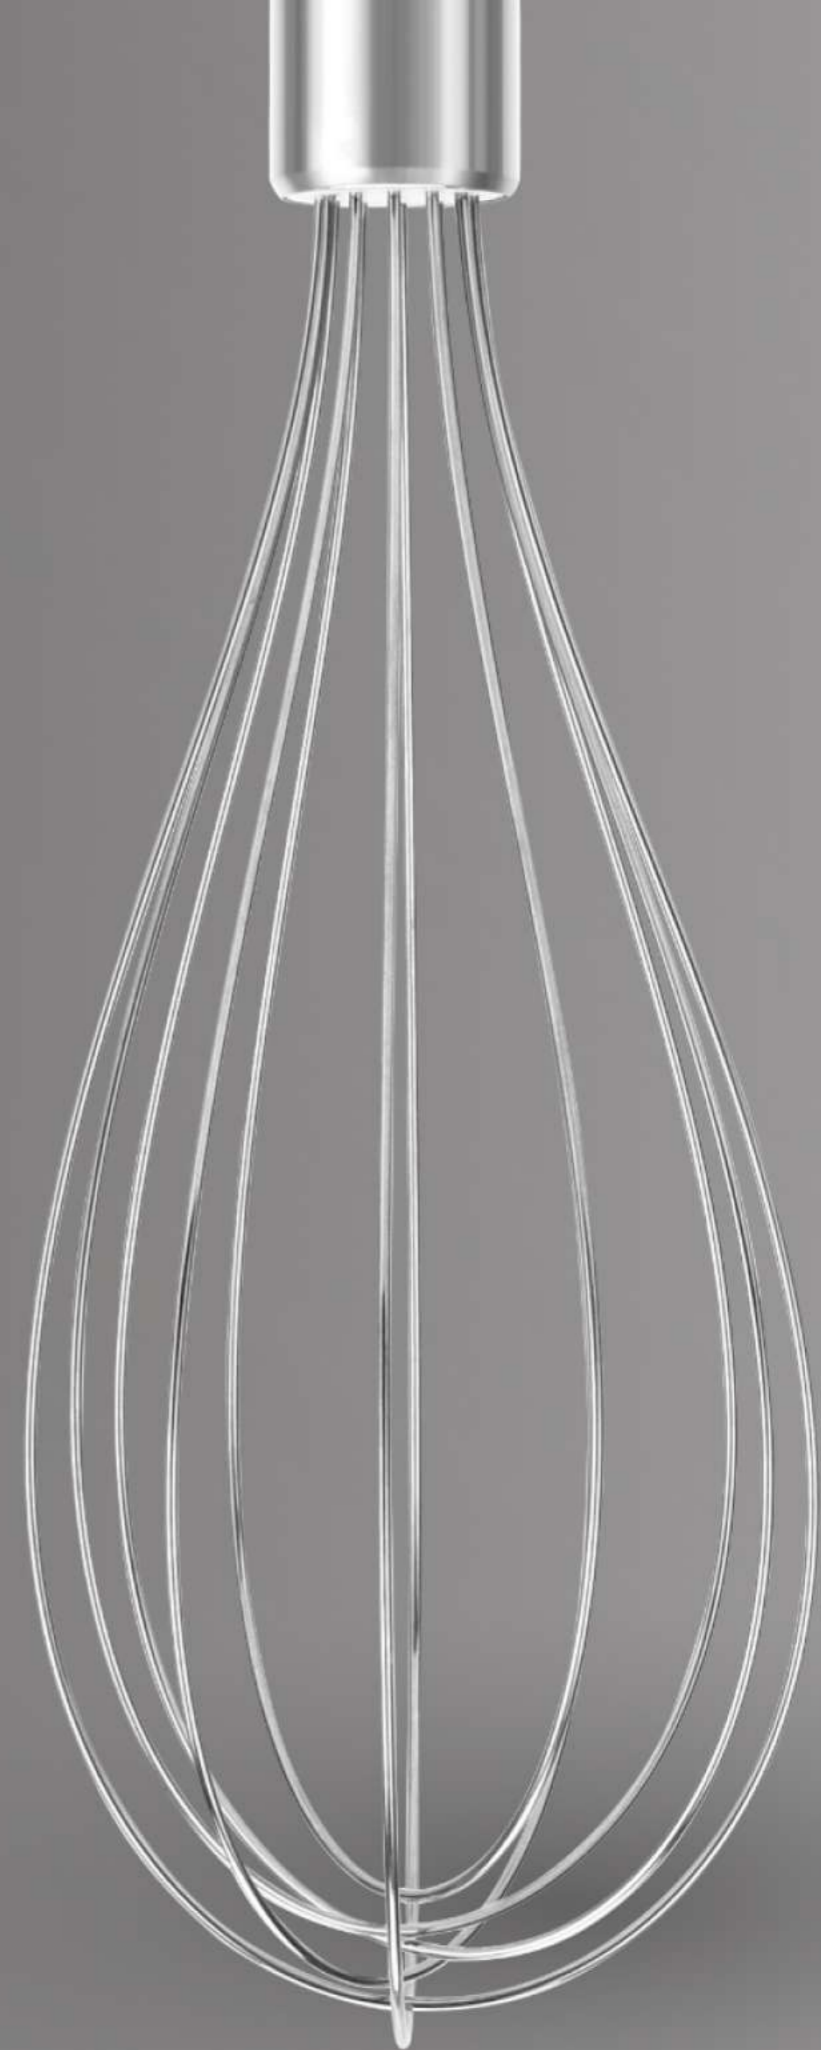

# Блендер погружной

ВН-242 М

 до 18000 об/МИН

 1200 Вт

3В1

# Нож- измельчитель

# Насадка-блендер

# Насадка- ВЕНЧИК

Режим турбо для безе  
и кремовых текстур

Плавное  
переключение  
скоростей

Бесшумная  
работа

Поворотный механизм  
крепления насадок

Удобная и быстрая  
смена насадок

Скорость до 18000 об/мин