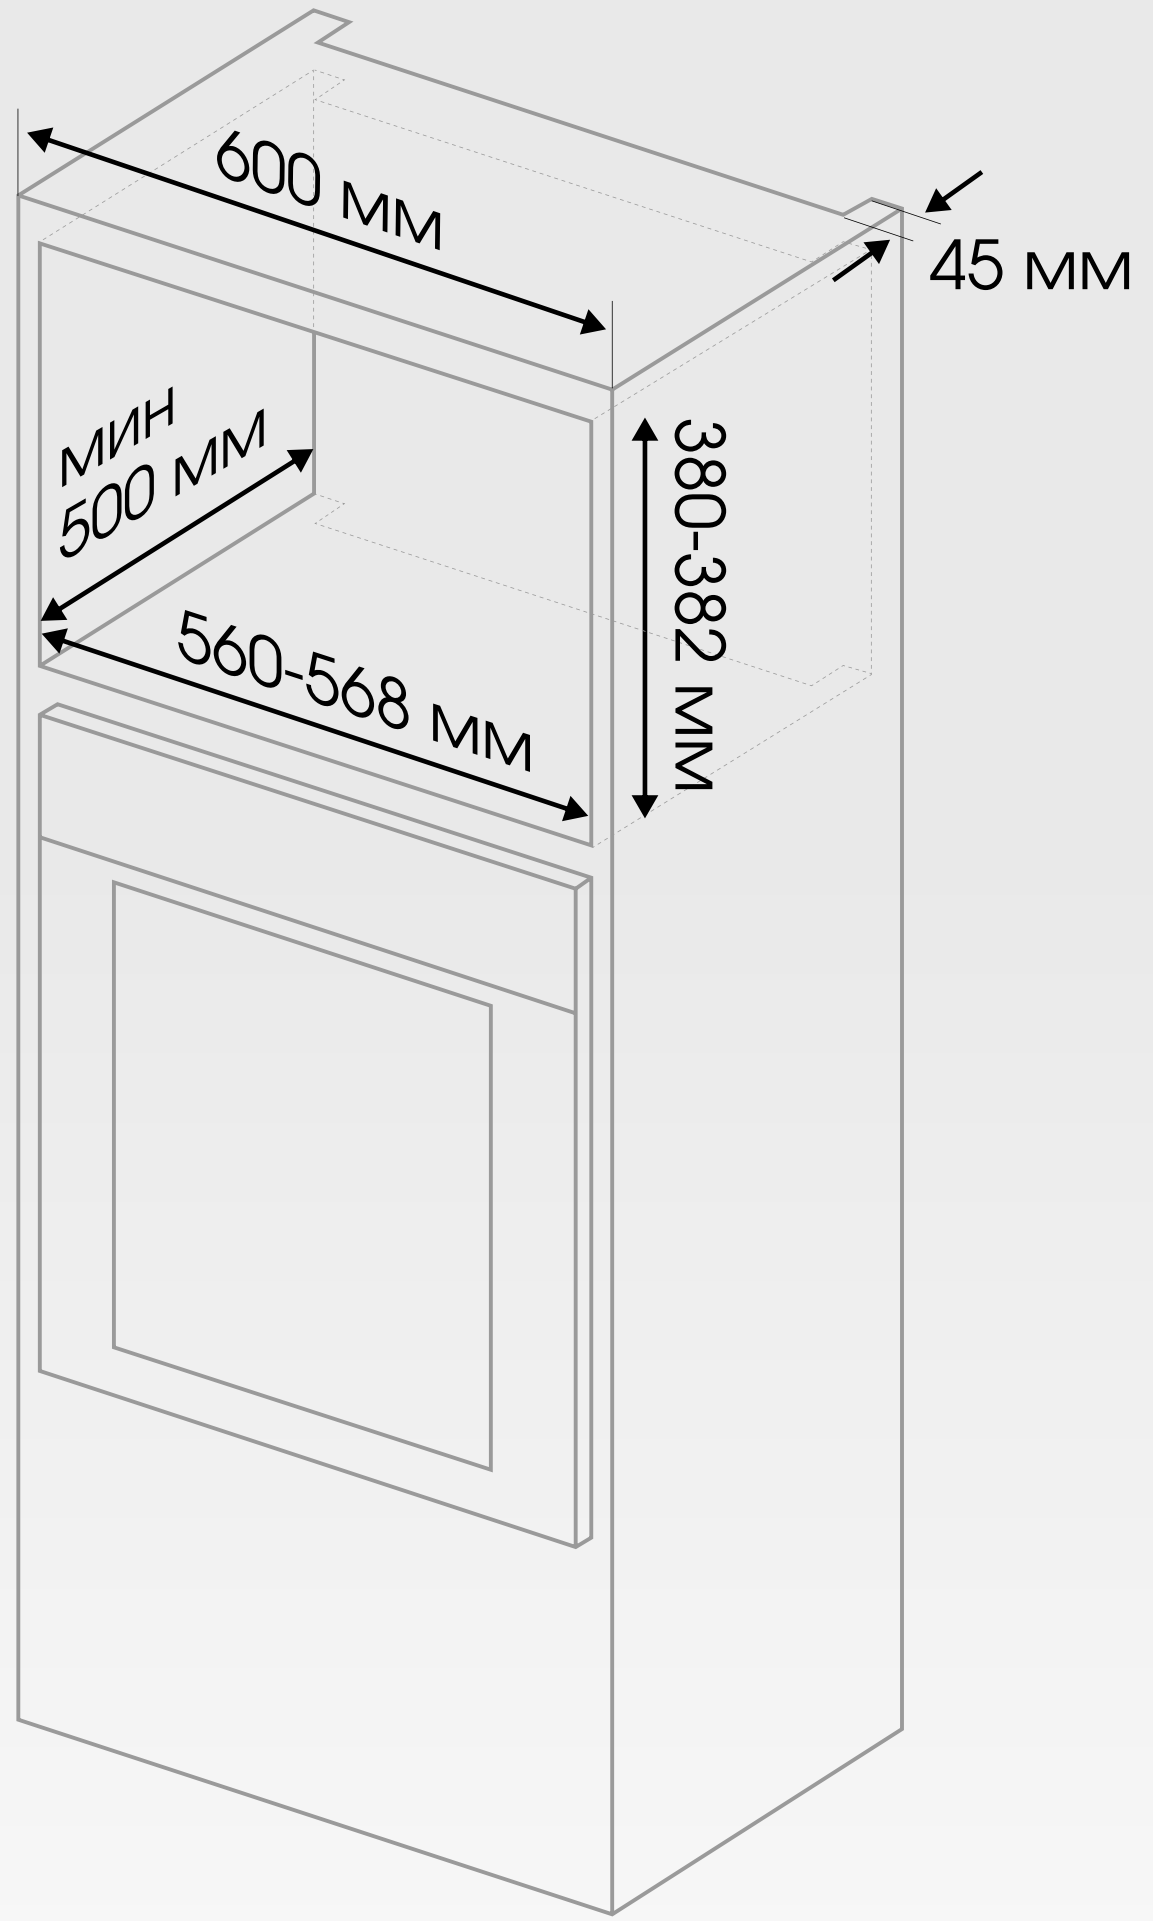

Функциональный дизайн

Камера из нержавеющей стали прочная, гигиеничная и легко очищается от загрязнений.

Поворотный стол диаметром 270 мм обеспечивает равномерный прогрев блюд и подходит для посуды разного размера.

Схема встраивания и габаритные размеры

59,5 см

38,8 см

Тип:	встраиваемая микроволновая печь
Ширина:	60 см
Управление:	сенсор
Дисплей:	есть
Объем, л:	25
Количество автопрограмм:	8
Разморозка:	по весу и времени
Регулировка мощности микроволн:	есть, 5 уровней
Быстрый старт:	есть
Гриль:	есть, 1000 Вт
Поворотный стол:	есть, 270 мм
Таймер:	МАХ 95 мин
Мощность микроволн, Вт:	900
Материал камеры:	нержавеющая сталь
Способ открывания дверцы:	сенсор
Габаритные размеры, мм:	595*344*388
Гарантия:	3+2
Длина сетевого шнура, мм:	1070