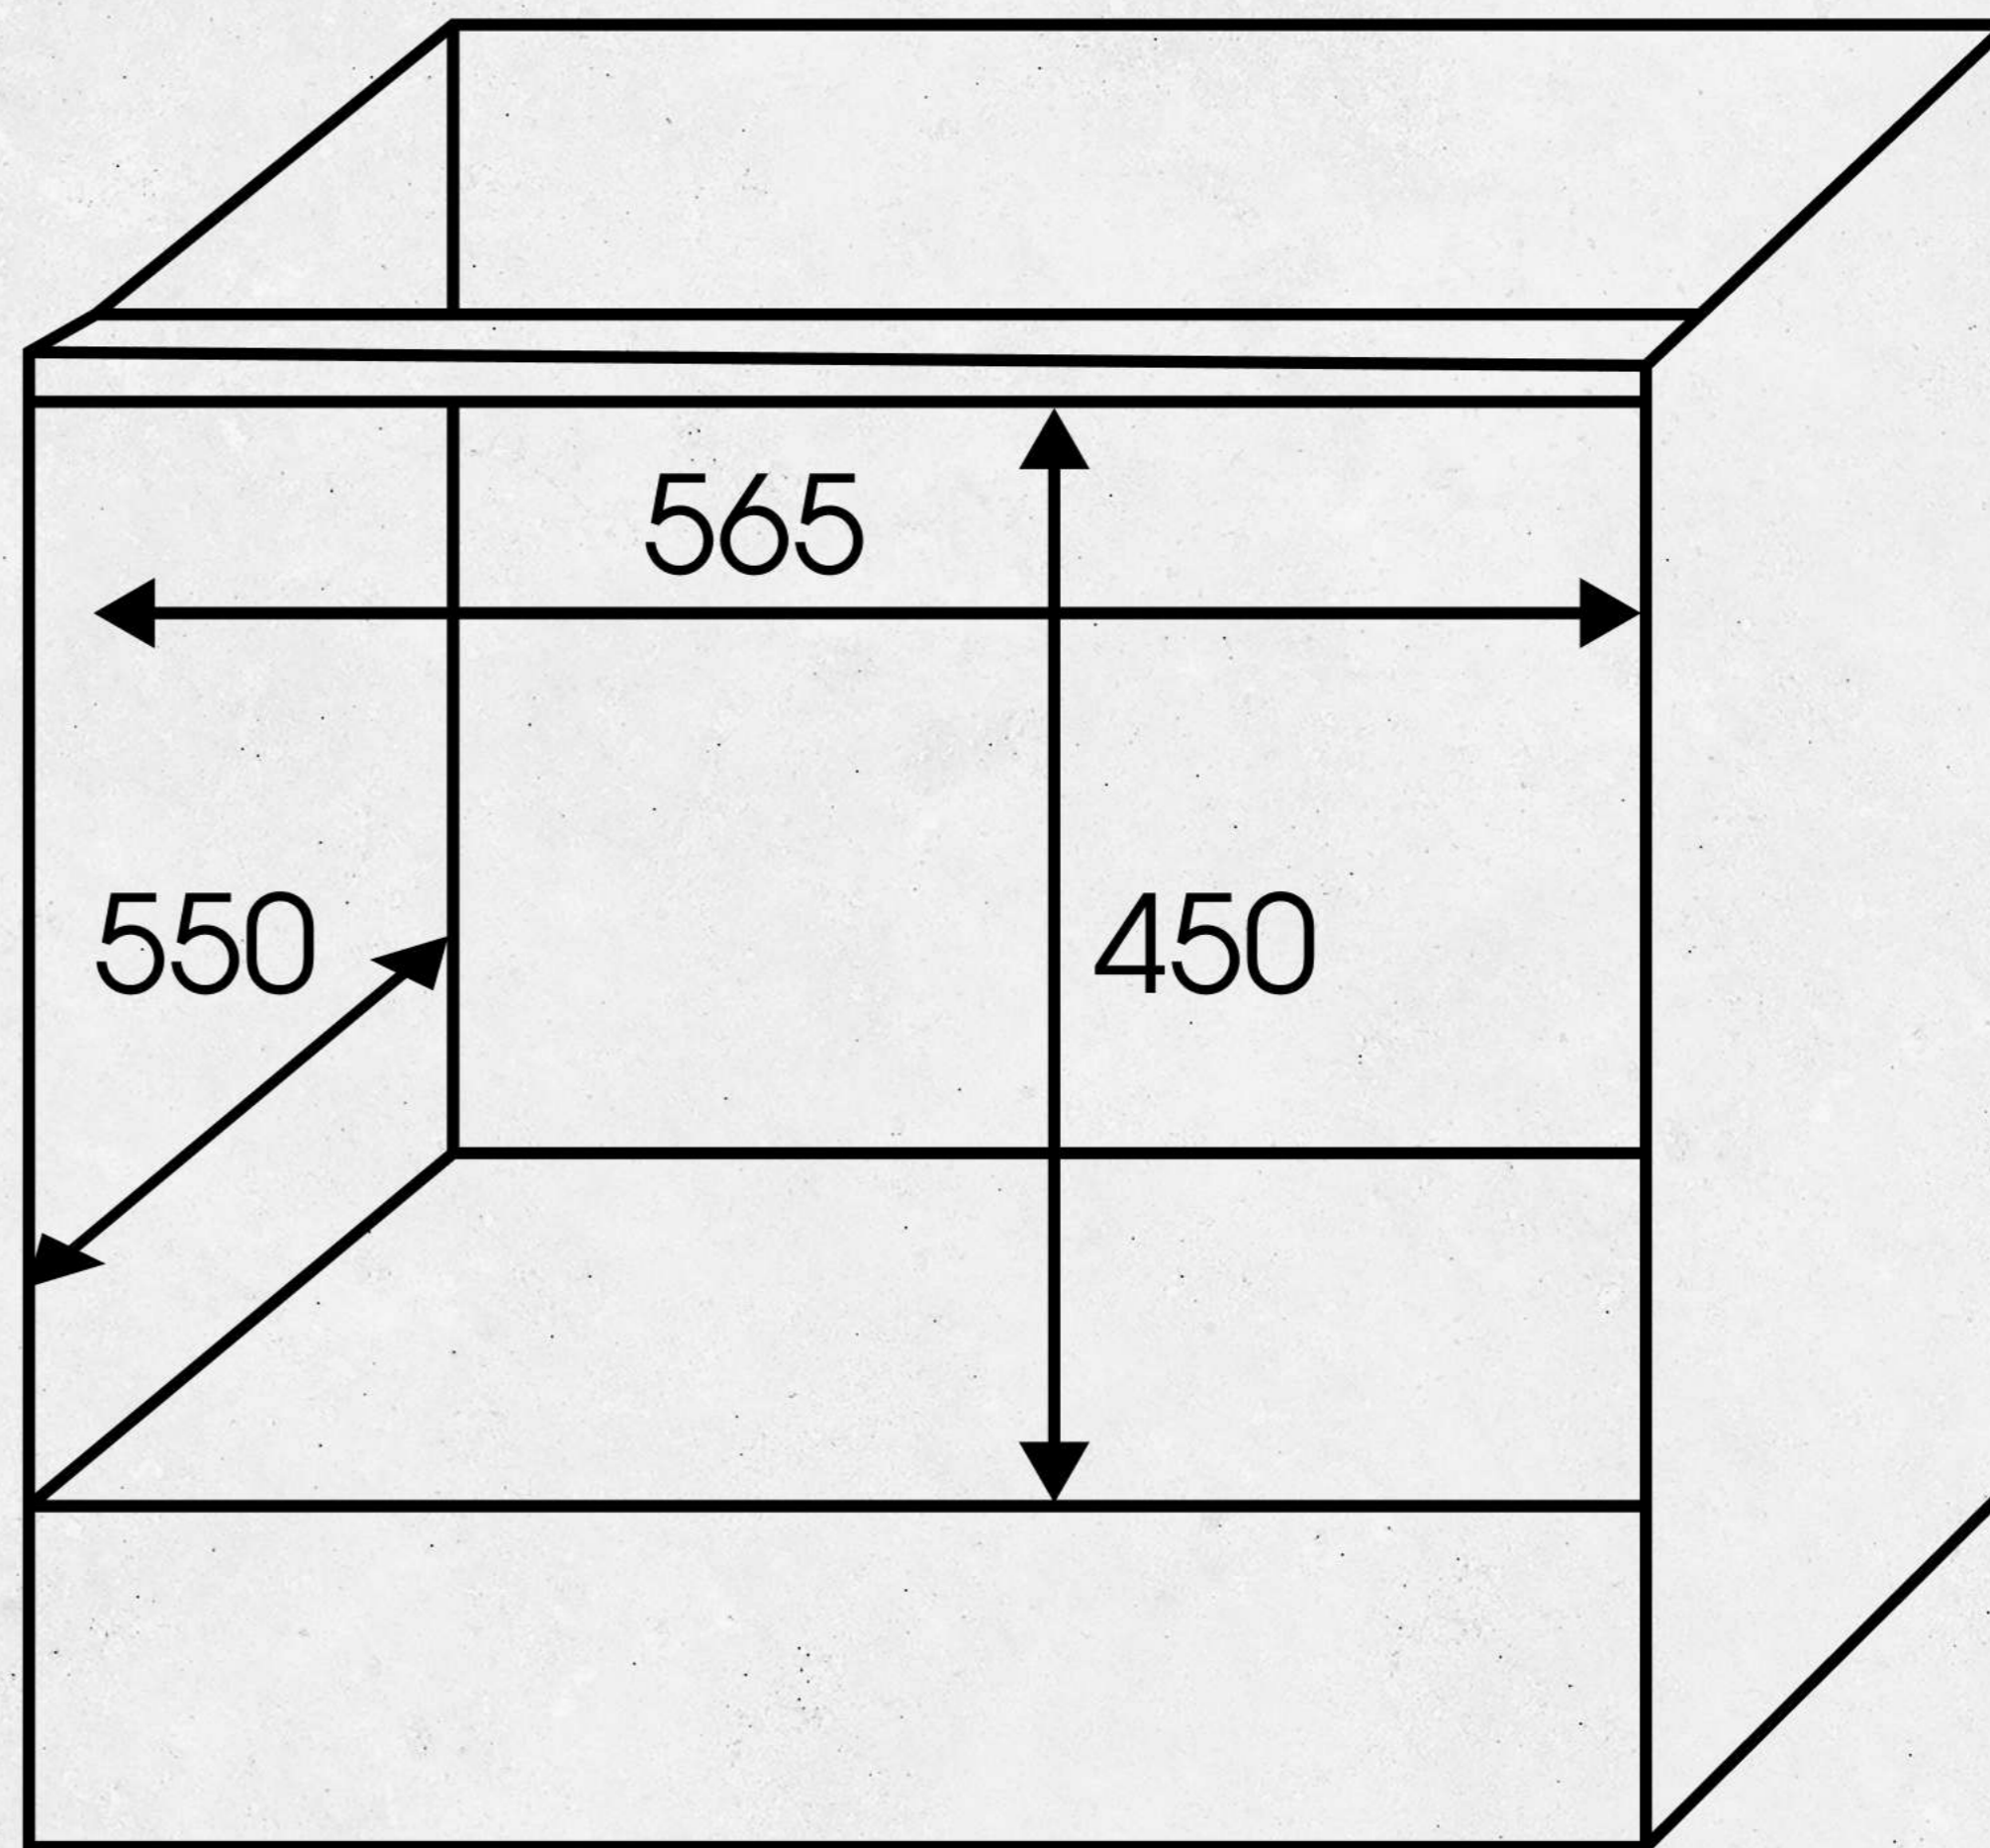

60 CM

45 CM

Гарантия

Удобное
открытие дверцы
вниз

Схема
встраивания

Zigmund & Shtain

ИДЕАЛЬНОЕ СОЧЕТАНИЕ

Микроволновая печь
ВМО 22 W