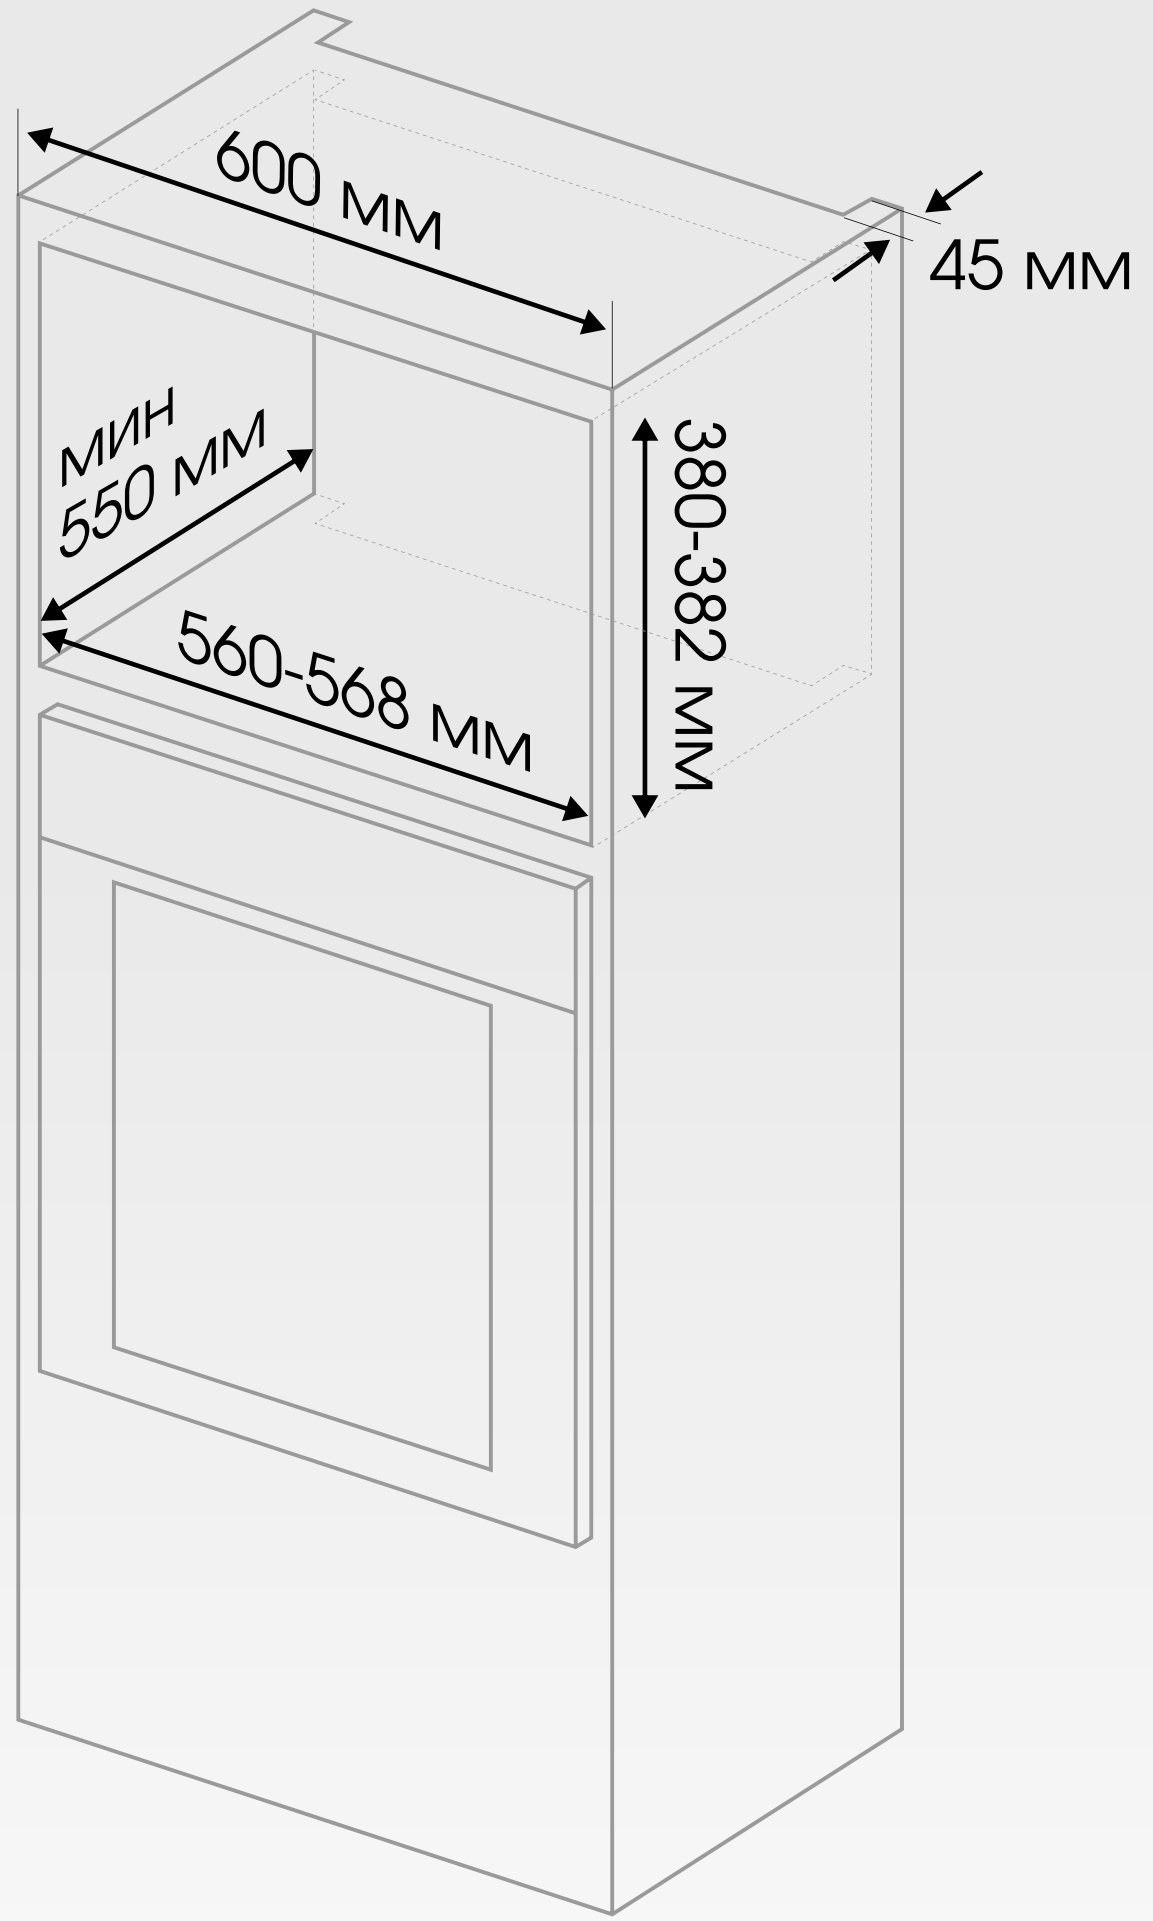

## Функциональный дизайн

Камера из нержавеющей стали прочная, гигиеничная и легко очищается от загрязнений.

Поворотный стол диаметром 270 мм обеспечивает равномерный прогрев блюд и подходит для посуды разного размера.

# Схема встраивания и габаритные размеры

59,5 см

38,6 см

Тип:	встраиваемая микроволновая печь
Ширина:	60 см
Управление:	сенсор
Дисплей:	есть
Объем, л:	25
Количество автопрограмм:	8
Разморозка:	по весу и времени
Регулировка мощности микроволн:	есть, 5 уровней
Быстрый старт:	есть
Гриль:	есть, 1000 Вт
Поворотный стол:	есть, 270 мм
Таймер:	МАХ 95 мин
Мощность микроволн, Вт:	900
Материал камеры:	нержавеющая сталь
Способ открывания дверцы:	сенсор
Габаритные размеры, мм:	595*401*386
Гарантия:	3+2
Длина сетевого шнура, мм:	1070