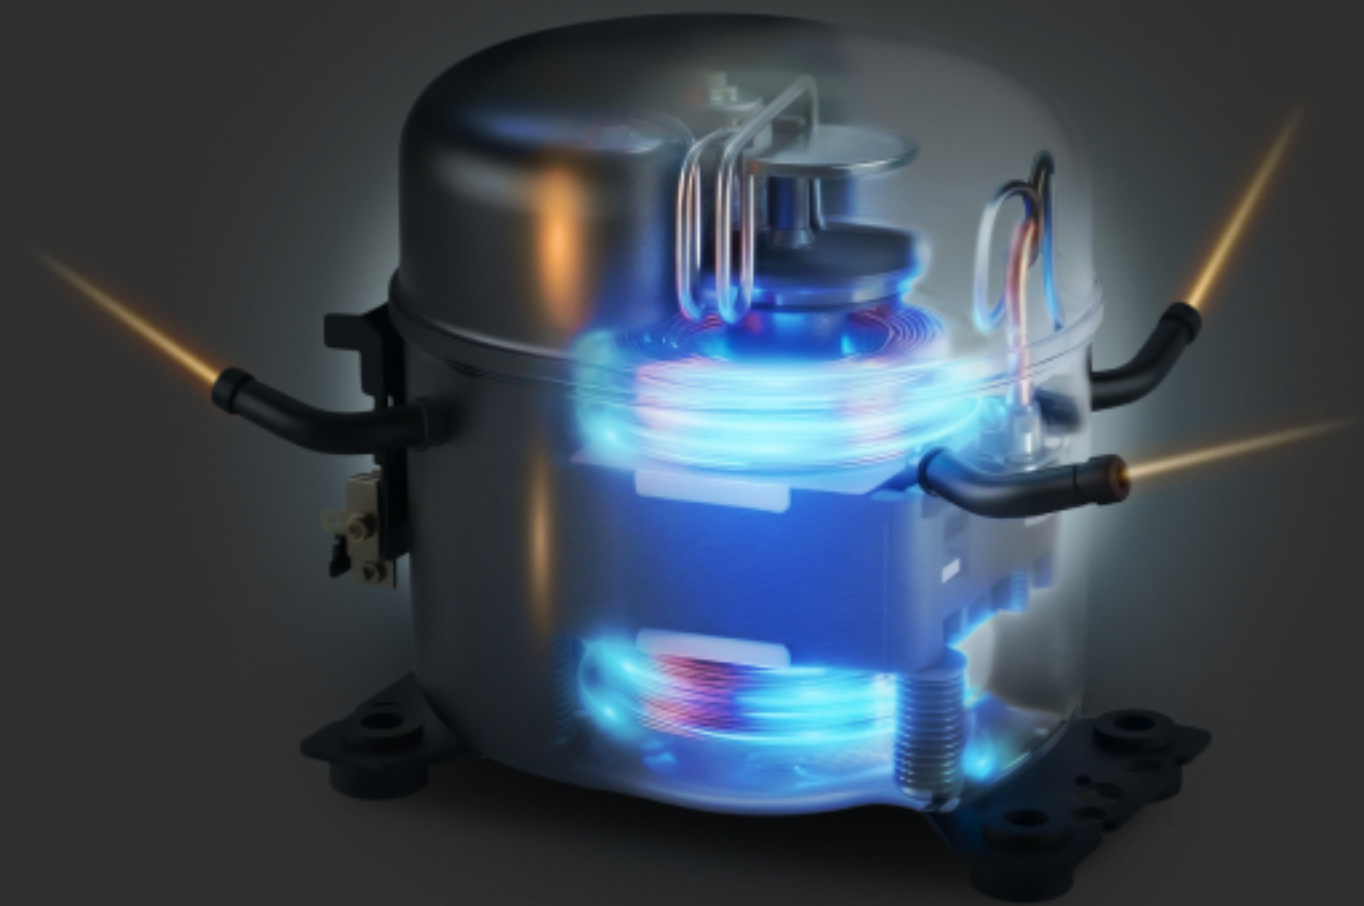

Zigmund & Shtain

Встраиваемый холодильник  
BR 07 X

➤ Инвертор

↕ 82 см

## Инверторный компрессор

Инверторный компрессор обеспечивает стабильную и плавную работу холодильника, снижая уровень шума и энергопотребление.

За счёт точной регулировки мощности он поддерживает оптимальную температуру и увеличивает срок службы прибора.