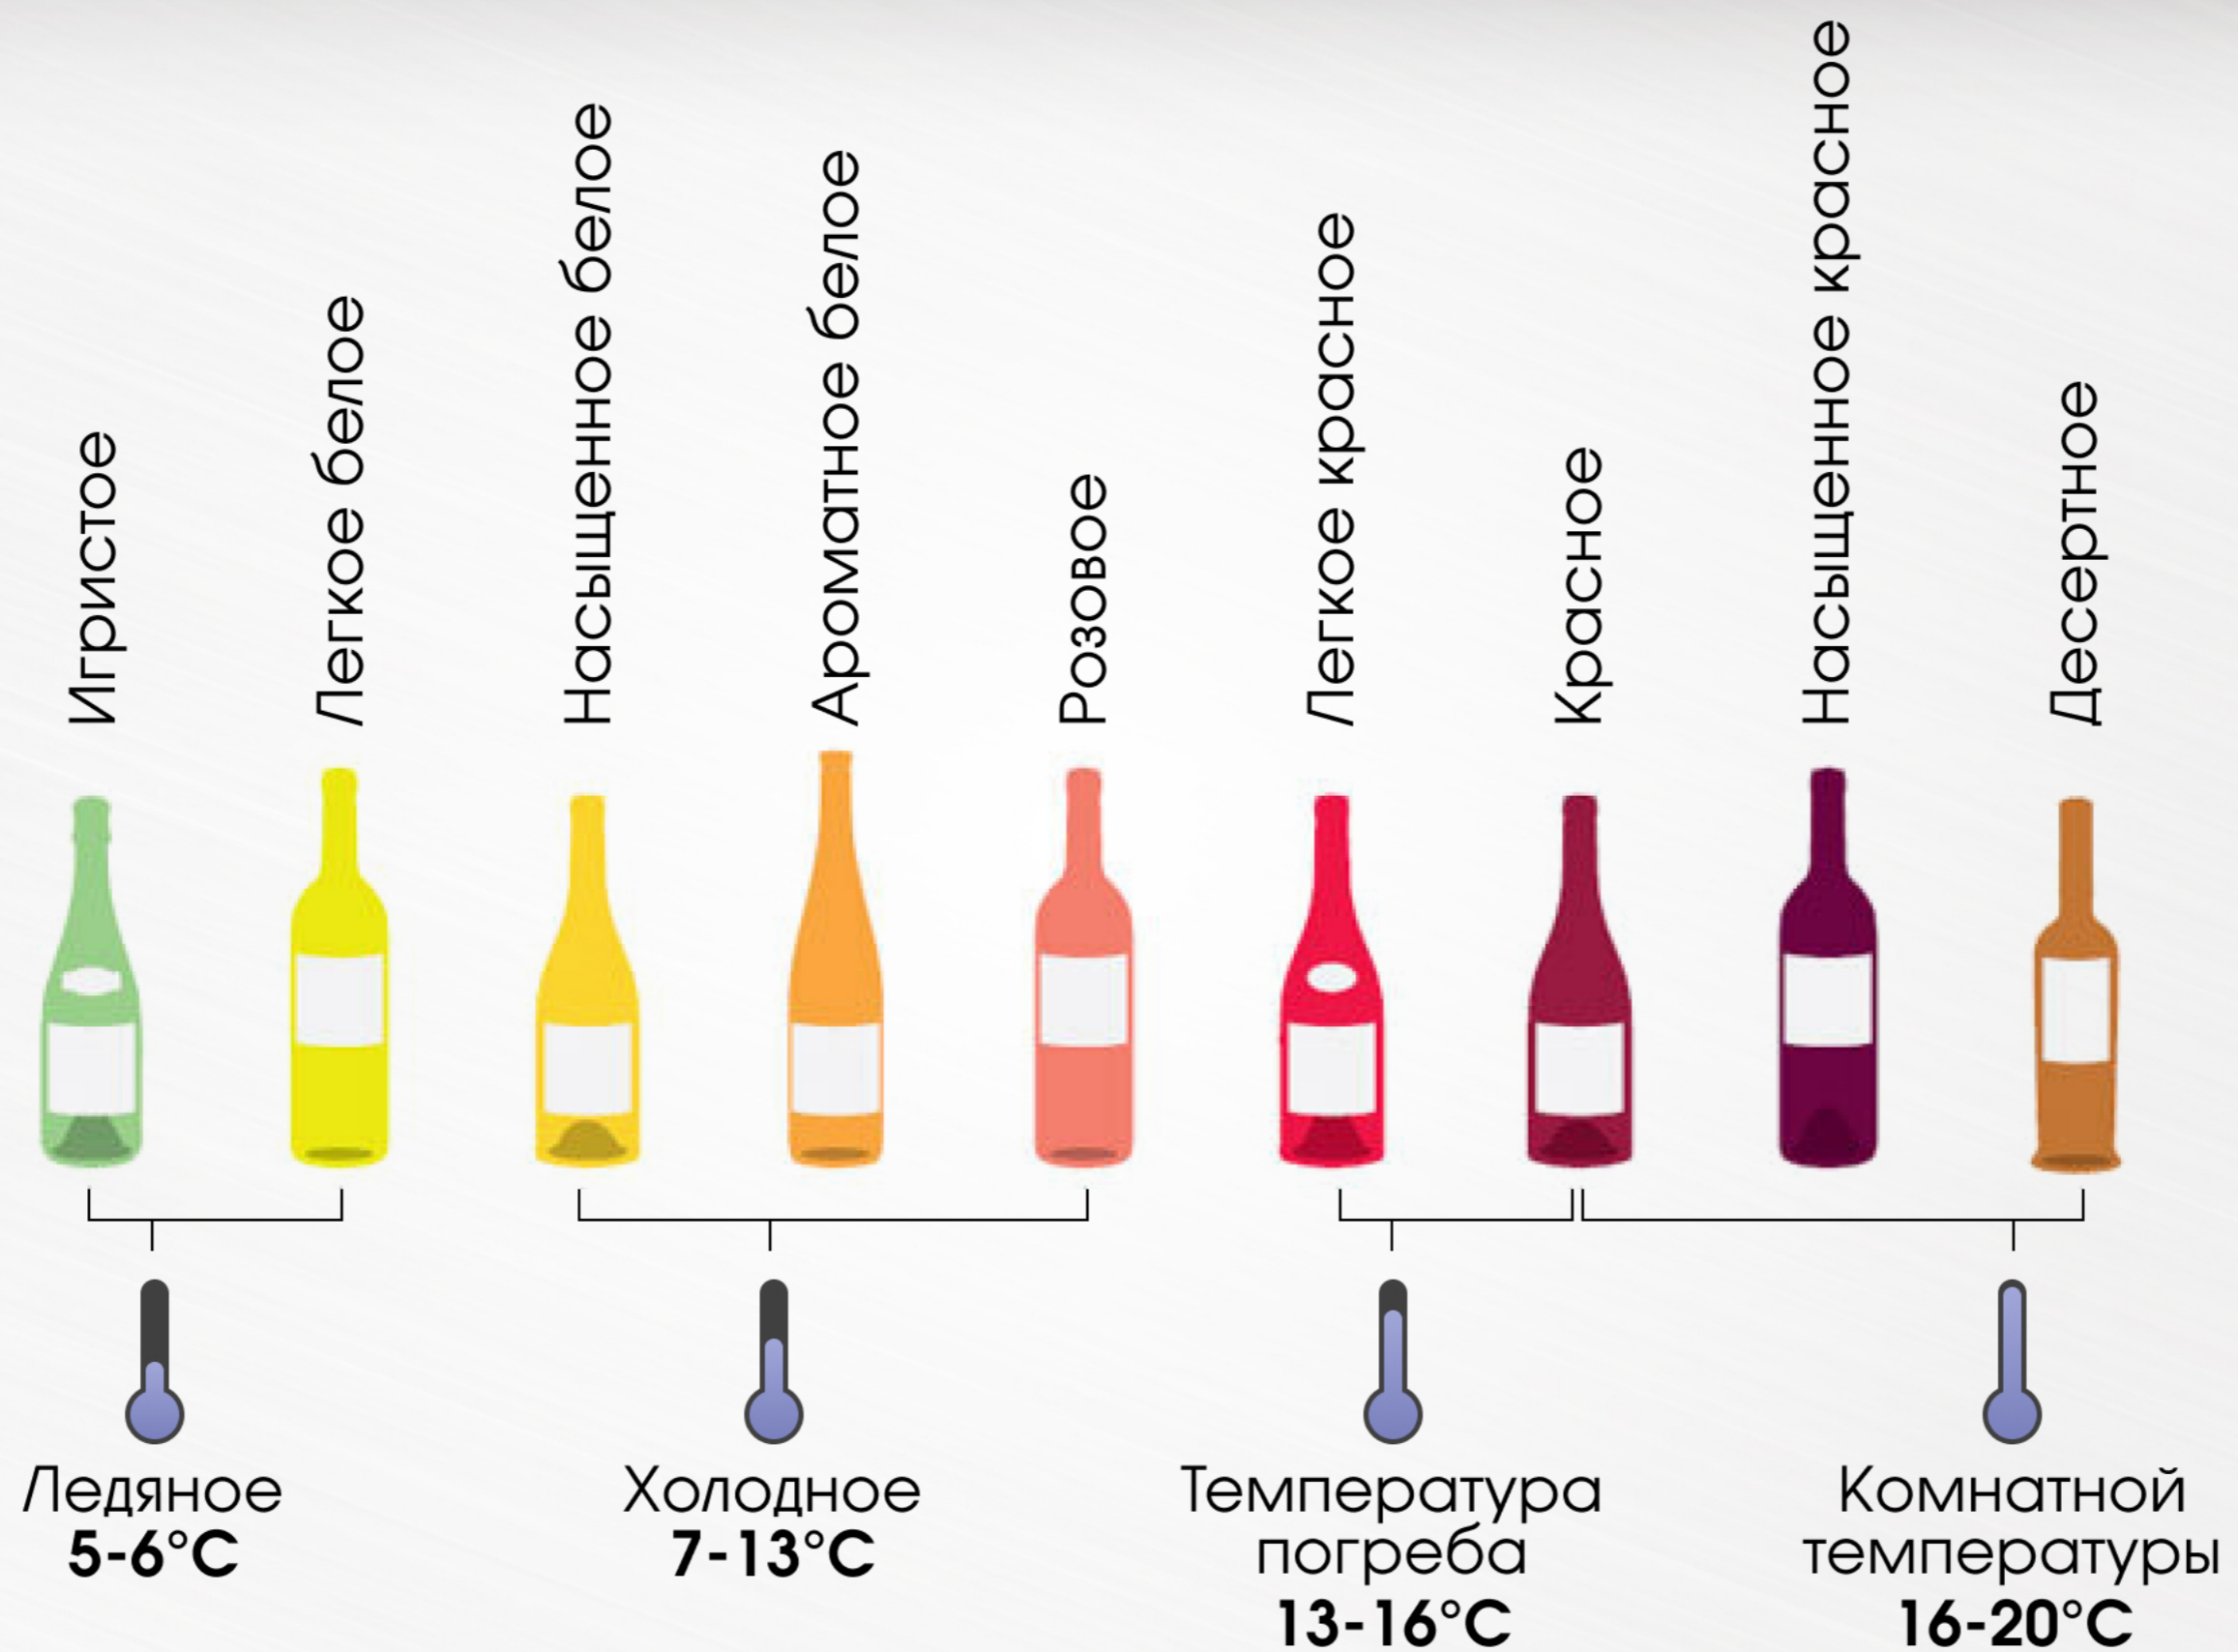

4 полки

с телескопическими
направляющими

80
ЛИТРОВ

Общий
объем

**Полки из древесины
бука для оптимальных
условий хранения
вина**

Настраиваемая температурная зона 5-20 °С

Затемненное стекло

Эстетичный
внешний
вид