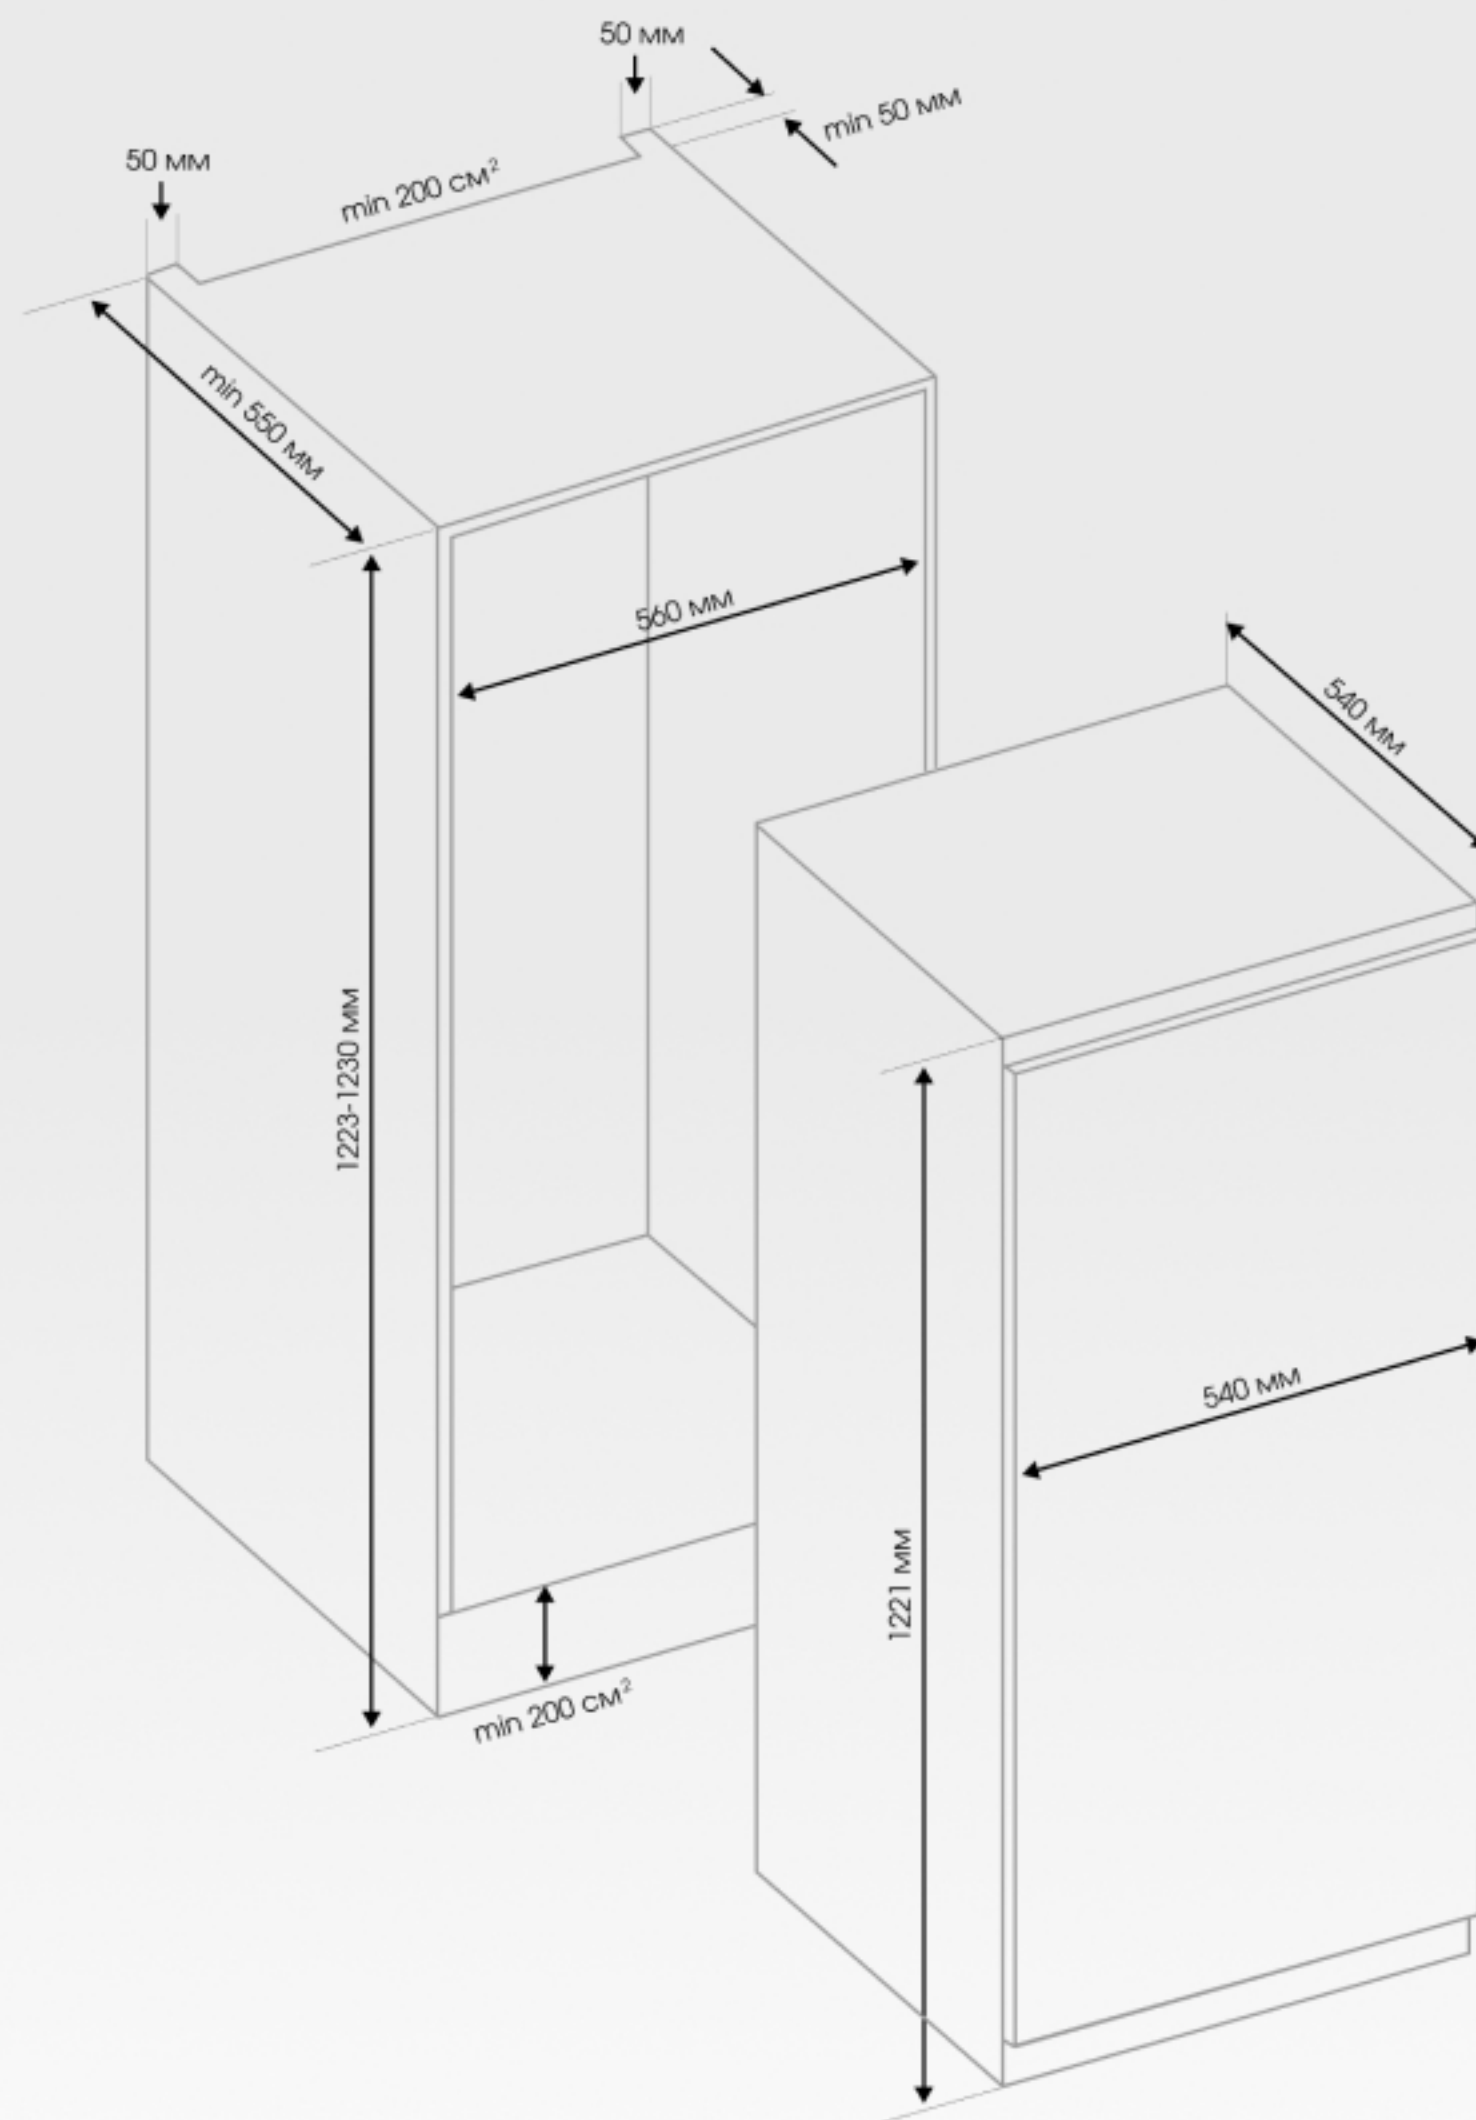

Ниша для встраивания