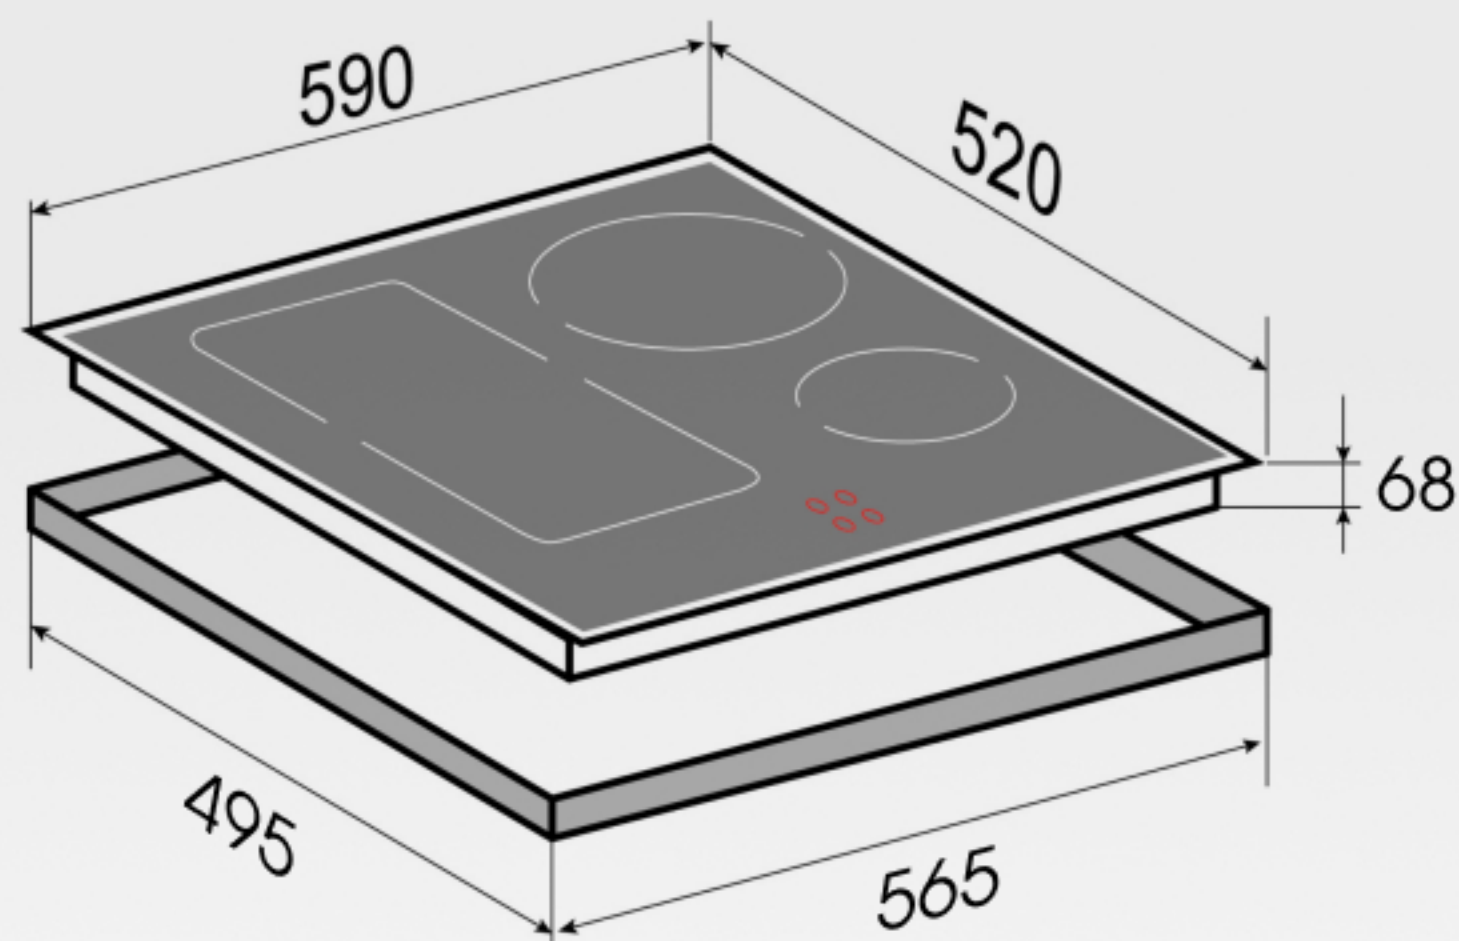

Общие параметры

Размеры панели и ниши для встраивания

Стеклокерамическая варочная панель	CI 46.6 W
Тип	Индукция
Ширина	60 см
Цвет	белый
Количество конфорок	4
Управление	фронтальное слайдерное
Материал поверхности	стеклокерамика
Бустер	на каждую зону нагрева
Таймер	есть
Индикация остаточного тепла	есть
Блокировка клавиатуры от детей	есть
Защита от перегрева	есть
Автоотключение	есть
Автоопределение размера посуды и регулировка мощности	есть
Гарантия	3+2

Общая мощность 7000 Вт

●○ 180 мм, 1800/ 2300 Вт

●○ 160 мм, 1200/ 1500 Вт

■ 190*385 мм, 3000/3600 Вт

○● 180 мм, 1800/ 2300 Вт

○● 160 мм, 1200/ 1500 Вт