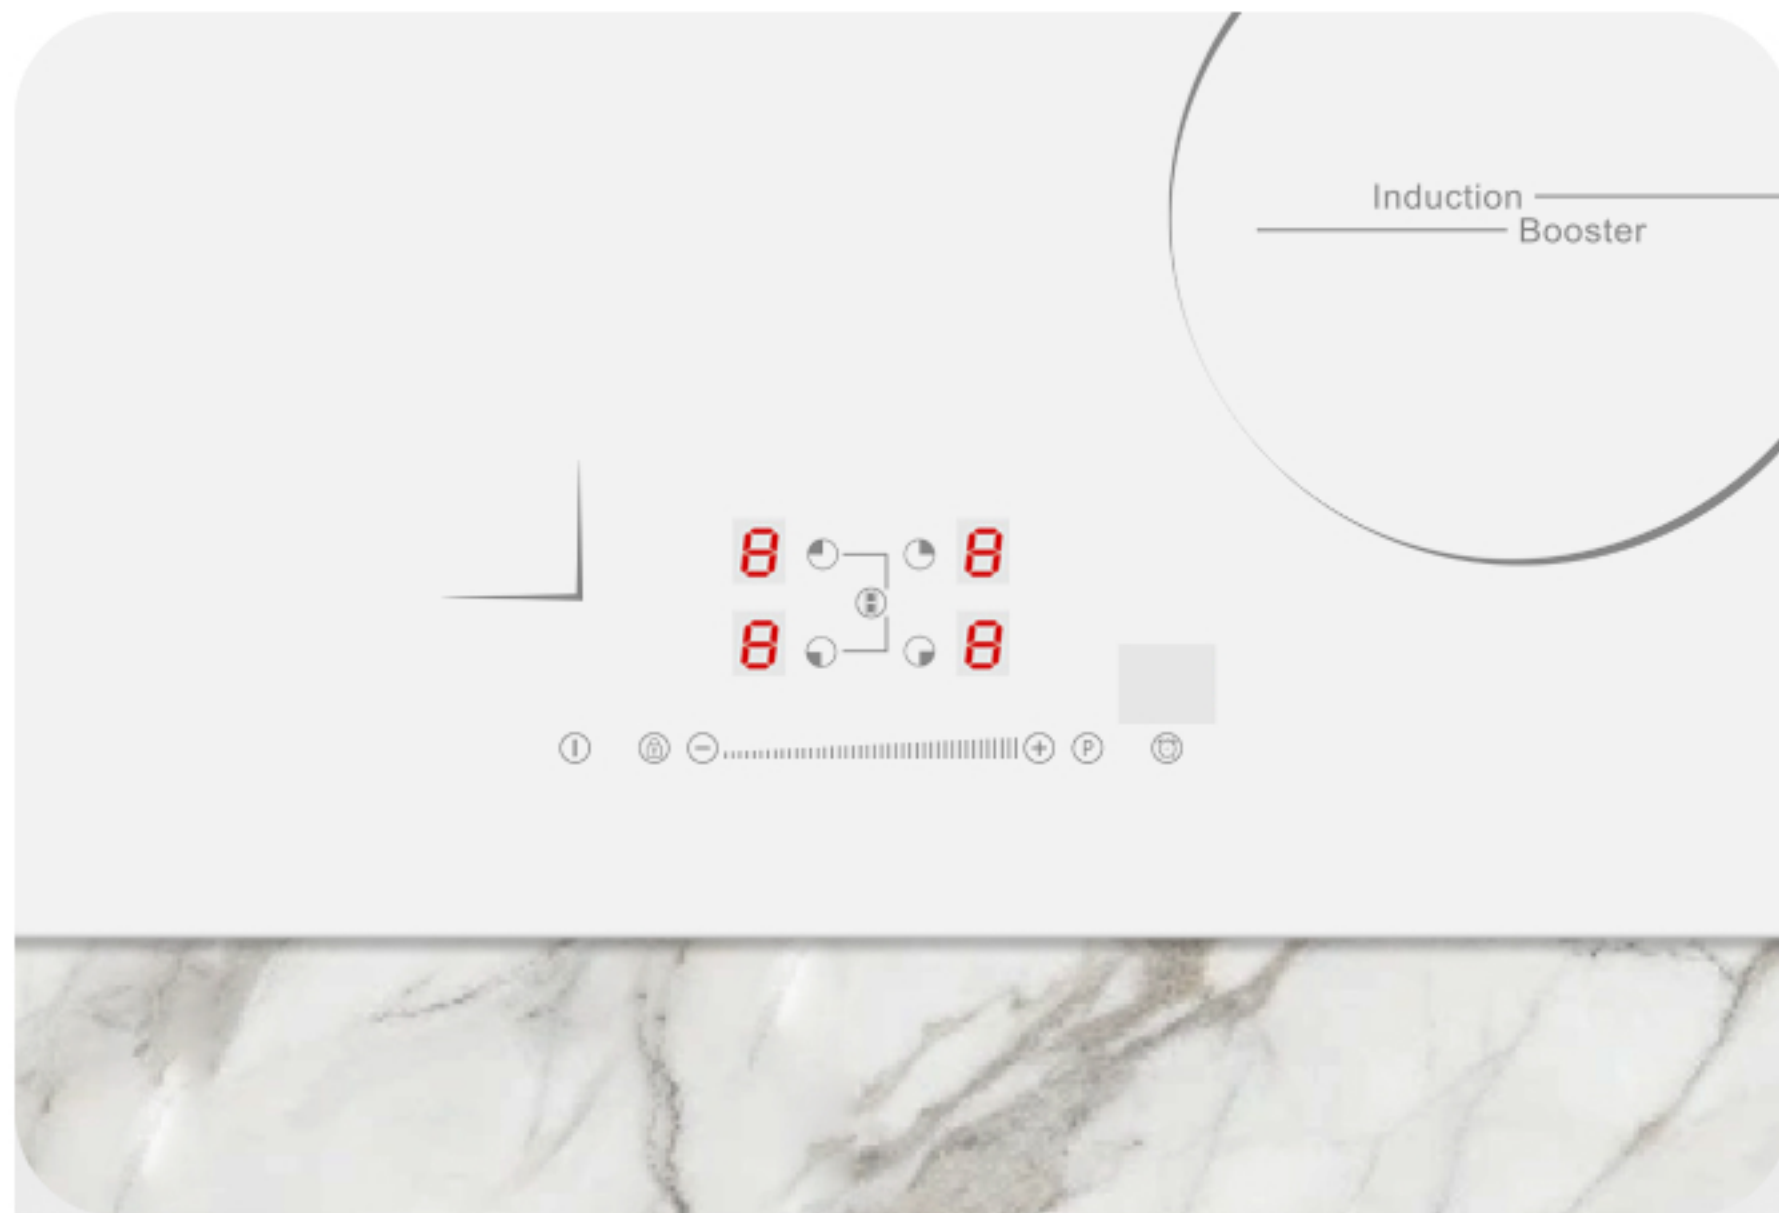

Zigmund & Shtain

Индукционная варочная панель

CI 46.6 W

↔ 60 см

Флекс-зона

Флекс-зона

Объединение двух зон нагрева в расширенную флекс-зону обеспечивает полную свободу в использовании посуды любого размера, от турки до казана.

Автоопределение размера посуды

Индукционная панель автоматически определяет размер посуды и при готовке воздействует только на ту область, которую эта посуда занимает.

Функция бустер на каждую конфорку

Функция бустер - это кратковременное повышение мощности для сверхбыстрого нагрева. К примеру, вы можете вскипятить воду в 3 раза быстрее и заметно сэкономить время при готовке.

Зона нагрева автоматически возвращается на уровень 9 через 5 минут.

Сенсорное управление

Благодаря фронтальному сенсорному управлению со слайдером готовить станет еще удобнее.

Таймер отключения на каждую зону

Таймер отключения завершит работу панели в назначенное время. Вы можете установить таймер на каждую зону от 1 до 99 минут.

Легкий уход

Идеально гладкую стеклокерамическую поверхность легко содержать в чистоте. Высокоч прочный материал не царапается и сохраняет неизменный внешний вид долгие годы.