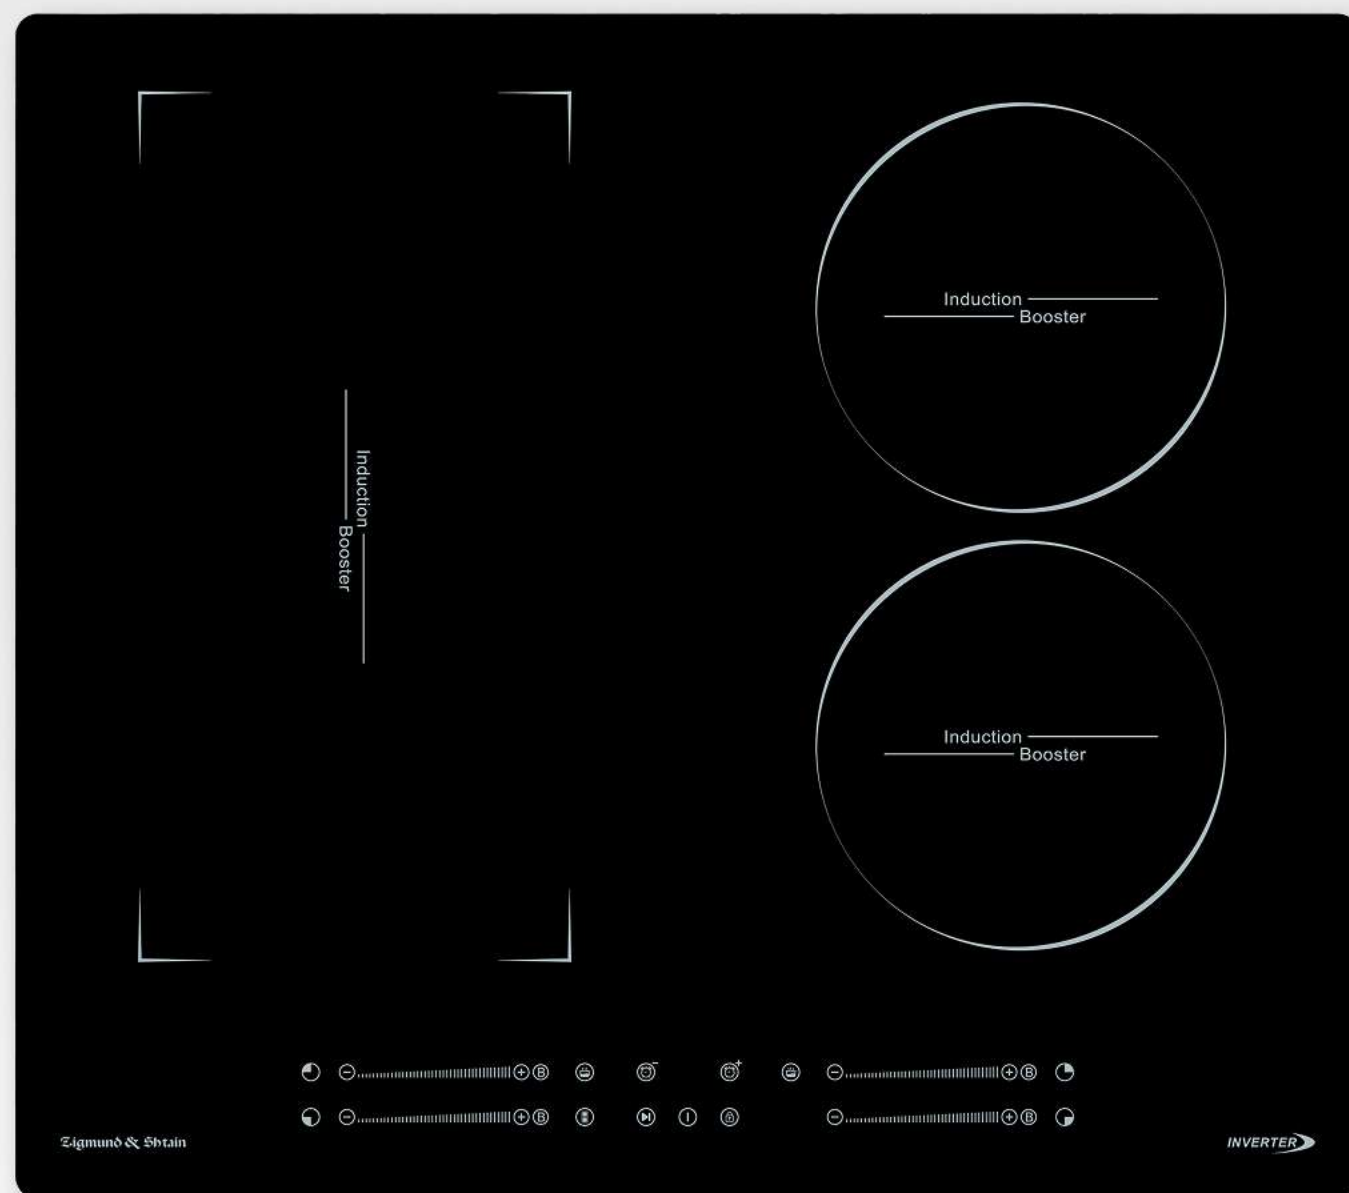

## 2 универсальных цвета на выбор

CI 49.6 B

CI 49.6 W

**Общая  
МОЩНОСТЬ - 7200 Вт**

Специальная технология нагрева индукционной варочной панели позволяет воздействовать напрямую на дно посуды, не нагревая при этом варочную поверхность.

## Размеры панели и ниши для встраивания