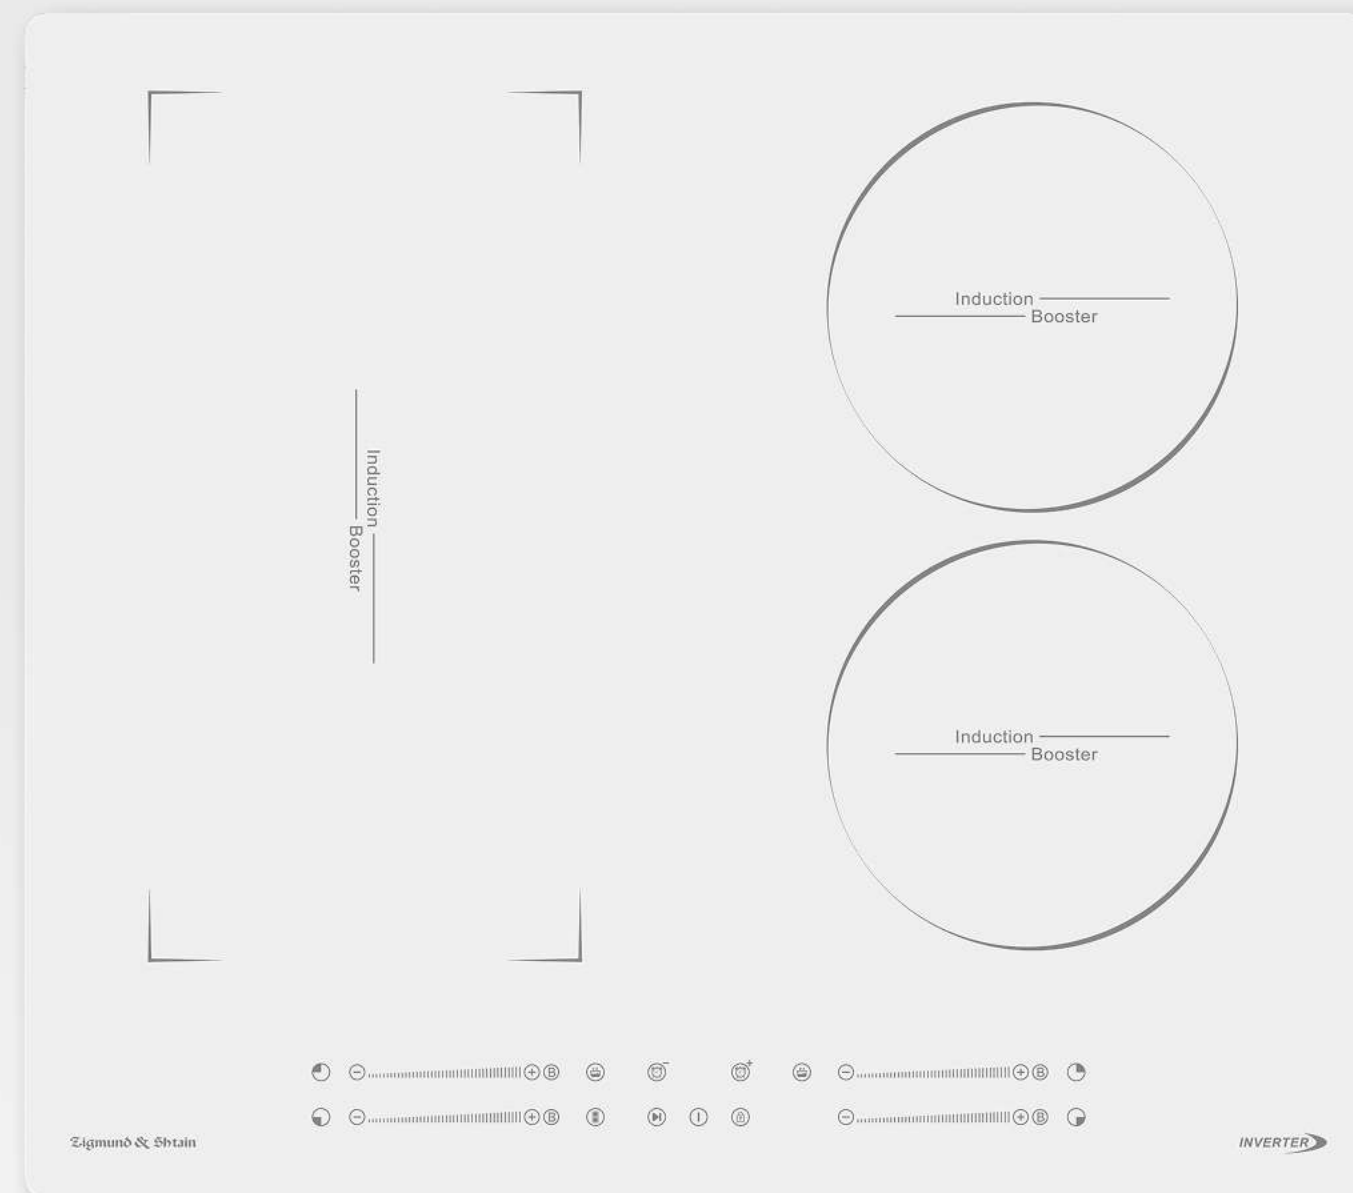

## 2 универсальных цвета на выбор

CI 49.6 B

CI 49.6 W

**Общая  
МОЩНОСТЬ - 7200 Вт**

Специальная технология нагрева индукционной варочной панели позволяет воздействовать напрямую на дно посуды, не нагревая при этом варочную поверхность.