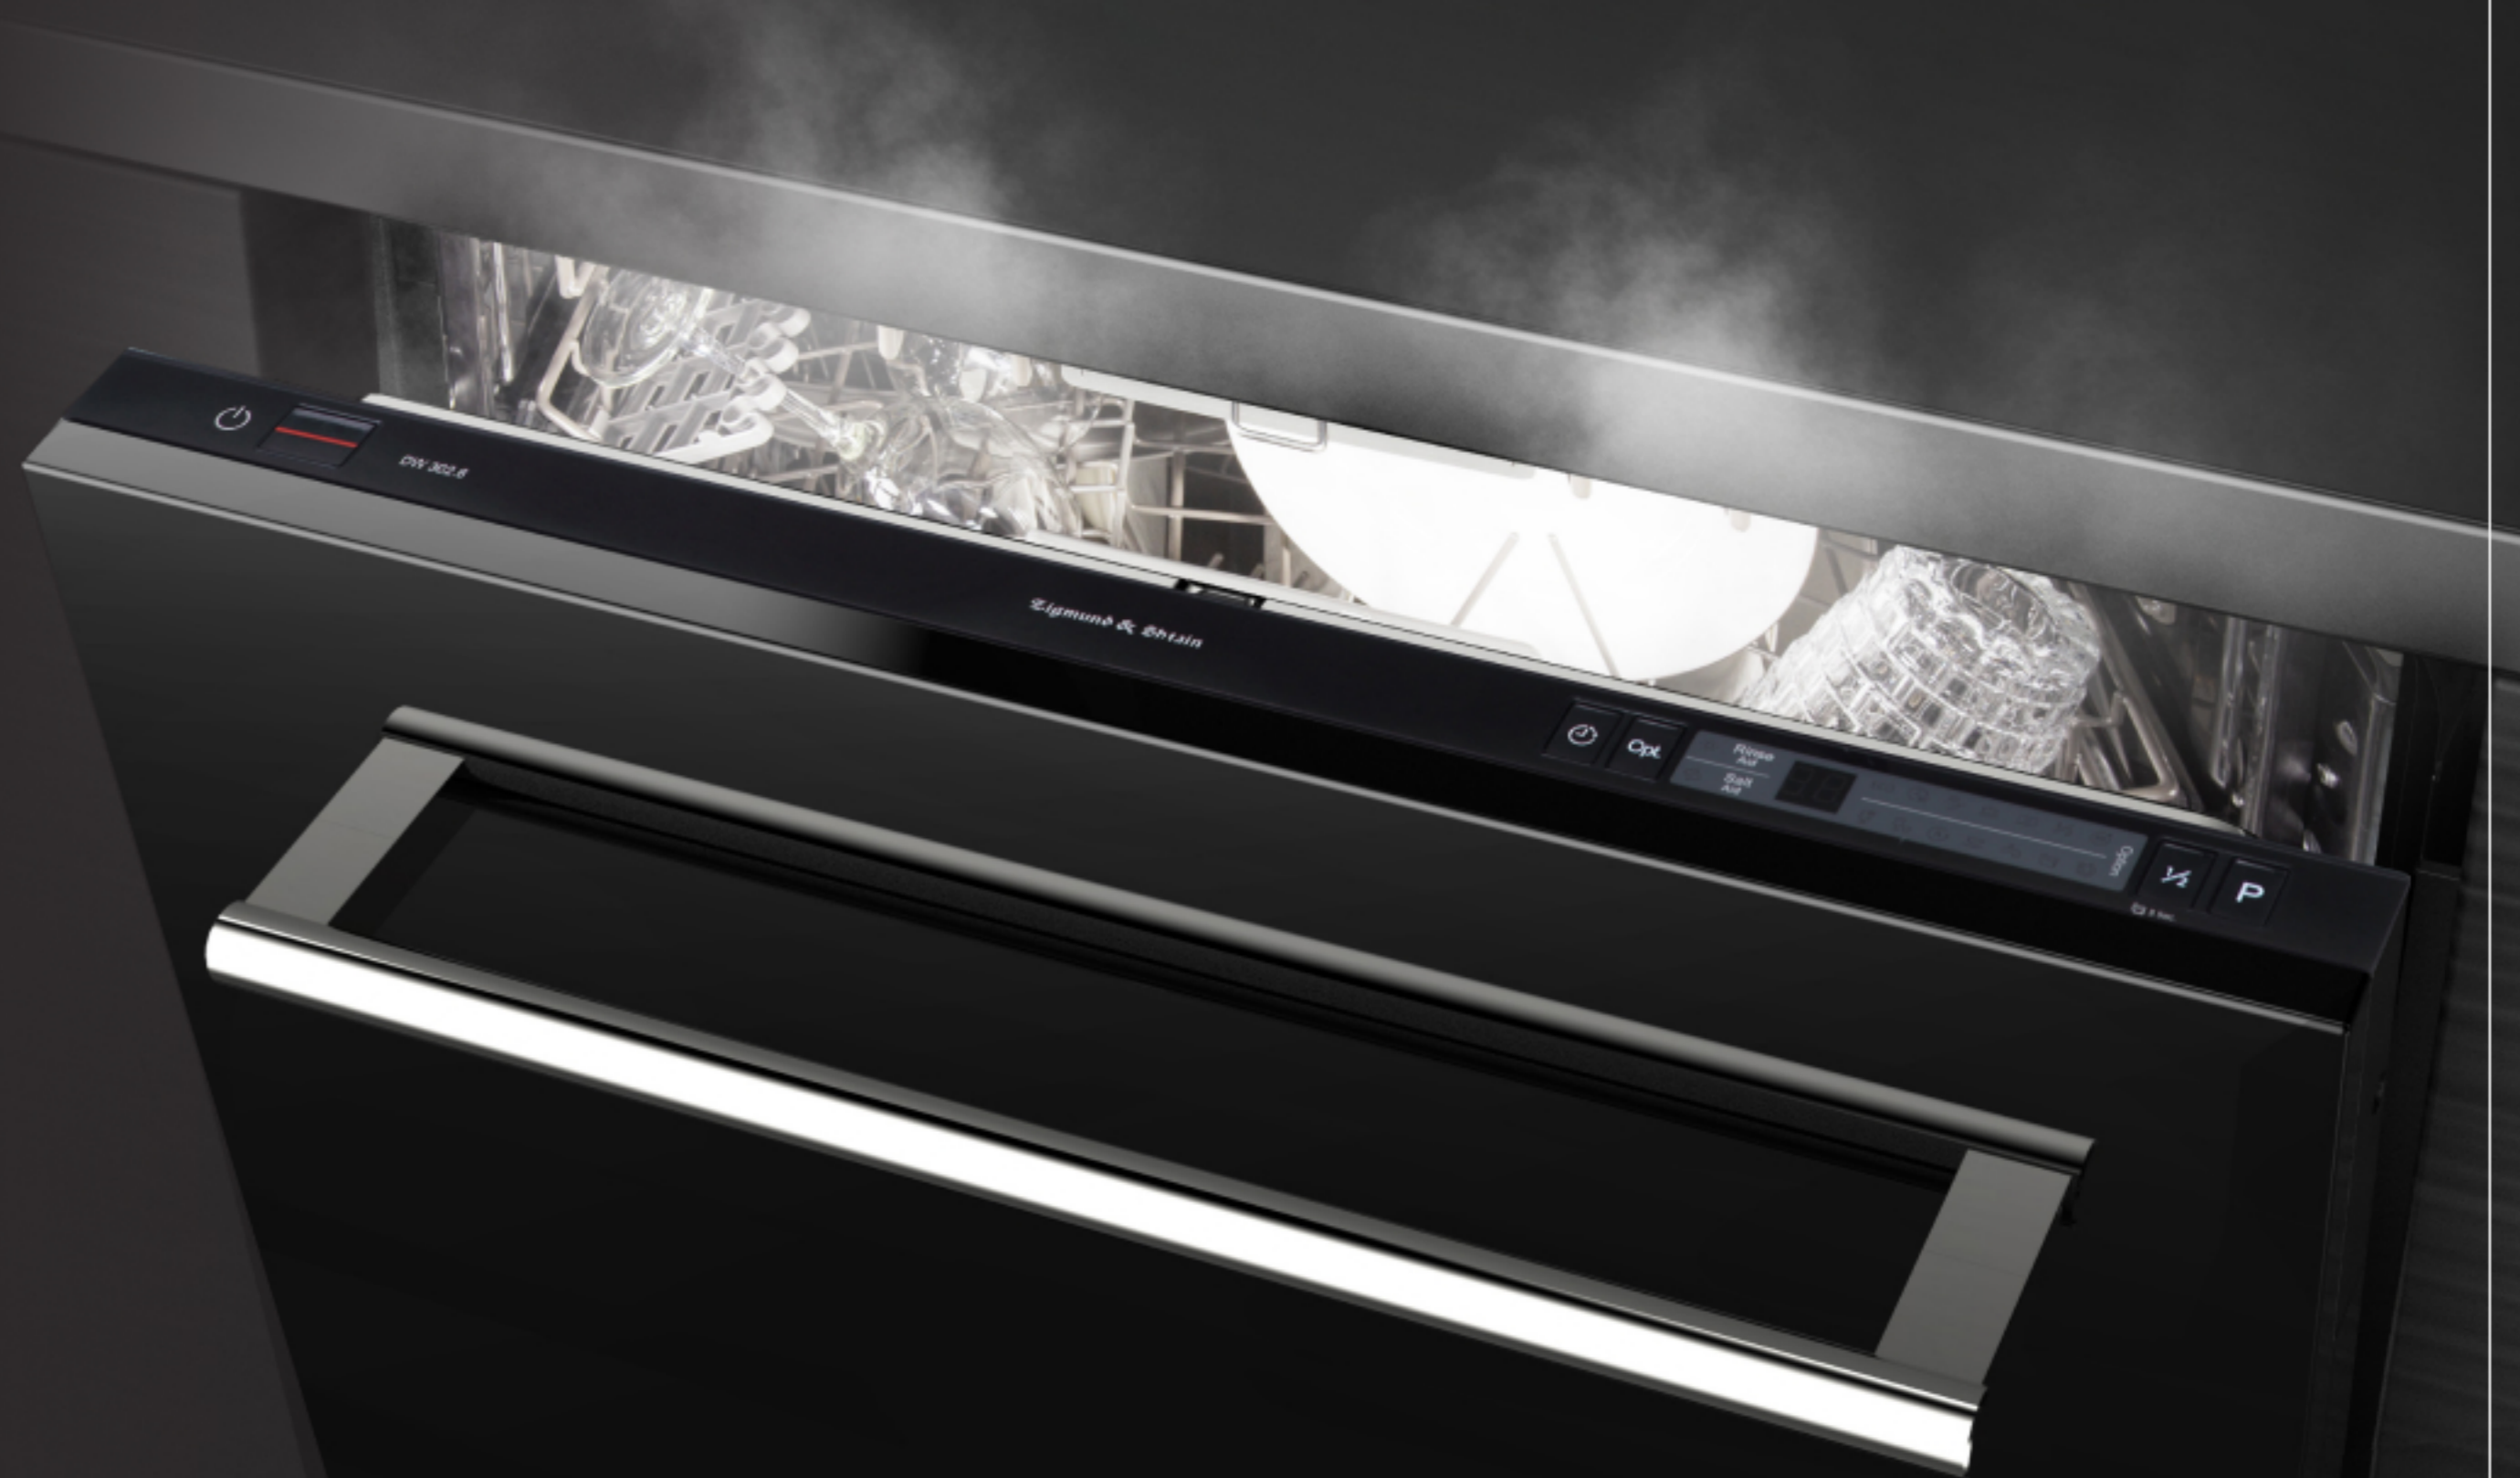

Zigmund & Shtain

Встраиваемая посудомоечная машина DW 302.6

 Инверторный
мотор

 Автооткрывание
двери

 9 Программ

 60 см

2
ГОДА
гарантия

DW 302.6

88:88

DW 302.6

Автооткрывание дверцы

По завершении цикла мытья посудомоечная машина автоматически приоткрывает дверцу.

- дополнительная сушка посуды
- отсутствие конденсата на посуде и в камере
- сохранение свежести внутри камеры

АВТО
55-65°C, 150 мин)

3 в 1
(Режим для мойки со
средствами 3 в 1)

DW 302.6

INVERTER

Габариты

598*550*815 мм

Встраиваемая посудомоечная машина	DW 302.6
Тип	Полноразмерная
Тип мотора	Инверторный (BLDC)
Комплектов посуды	14
Количество корзин	3
Корзина для столовых приборов	есть
Регулировка корзин по высоте	есть
Количество разбрызгивателей	3
Управление	Электронное
Дисплей	LED
Индикация	Нехватки соли и ополаскивателя, подключения воды
Отложенный запуск	есть, 1-24 ч
Луч на полу	есть, индикация времени
Половинная загрузка	есть
Количество программ	9
Автоматическая программа	есть
Тип сушки	Автооткрывание двери и конденсационная
Класс энергопотребления	A+++
Защита от протечек	есть, аквастоп
Мощность	2100 Вт
Расход воды, л/цикл	10,8
Максимальный уровень шума, дБ	44
Фильтр	Съемный трехкомпонентный