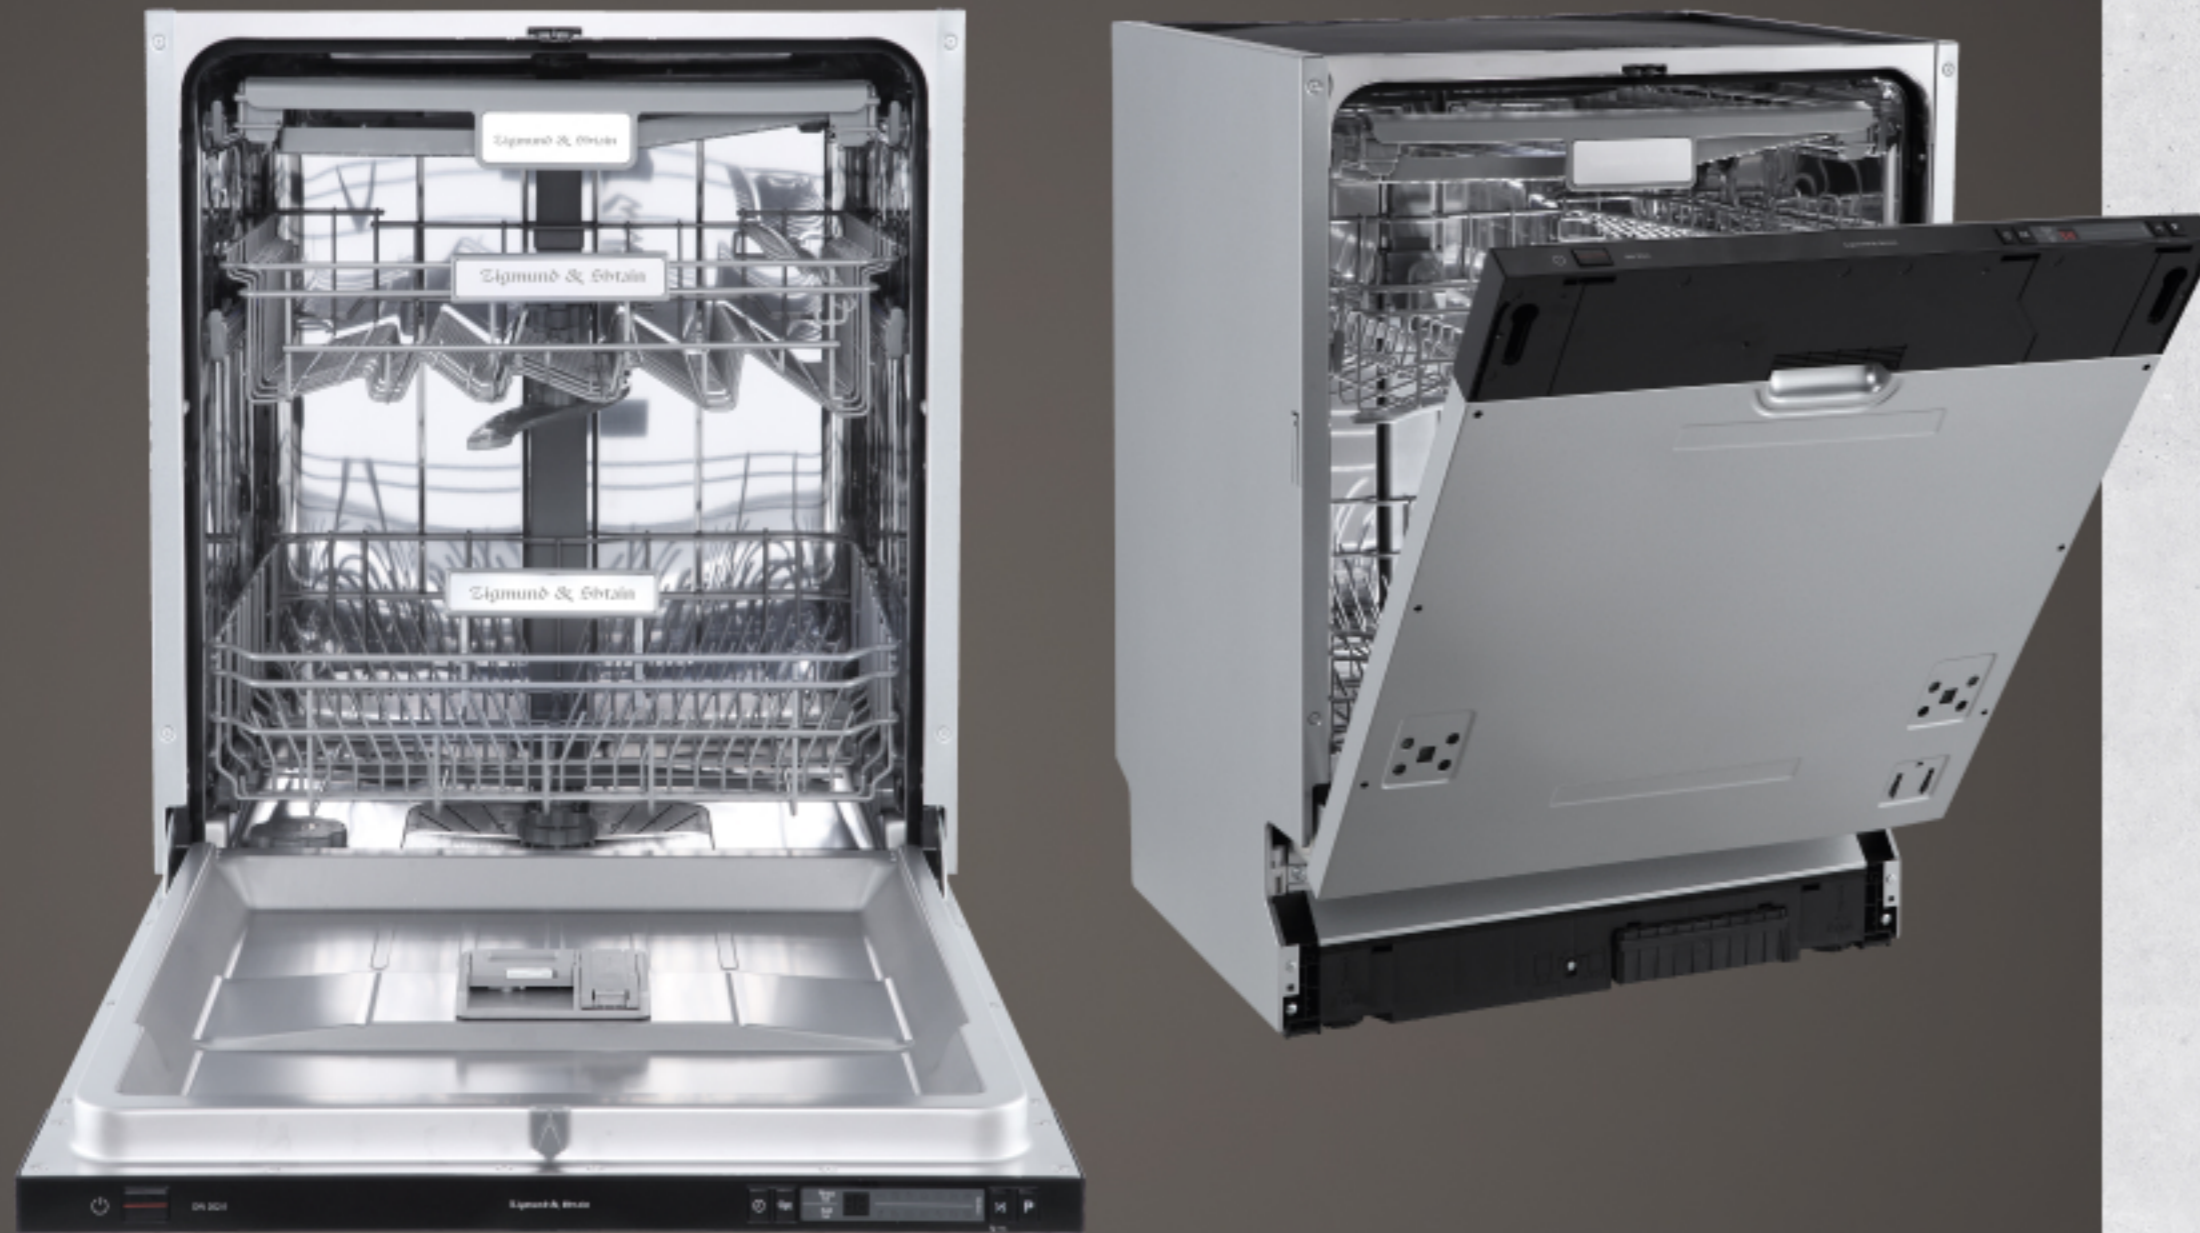

Zigmund & Shtain

Встраиваемая посудомоечная машина DW 302.6

 Инверторный
мотор

 Автооткрывание
двери

 9 Программ

 60 см

2
ГОДА
гарантия

DW 302.6

АВТО
55-65°C, 150 мин)

3 в 1
(Режим для мойки со
средствами 3 в 1)

DW 302.6

INVERTER

Габариты

598*550*815 мм

Встраиваемая посудомоечная машина	DW 302.6
Тип	Полноразмерная
Тип мотора	Инверторный (BLDC)
Комплектов посуды	14
Количество корзин	3
Корзина для столовых приборов	есть
Регулировка корзин по высоте	есть
Количество разбрызгивателей	3
Управление	Электронное
Дисплей	LED
Индикация	Нехватки соли и ополаскивателя, подключения воды
Отложенный запуск	есть, 1-24 ч
Луч на полу	есть, индикация времени
Половинная загрузка	есть
Количество программ	9
Автоматическая программа	есть
Тип сушки	Автооткрывание двери и конденсационная
Класс энергопотребления	A+++
Защита от протечек	есть, аквастоп
Мощность	2100 Вт
Расход воды, л/цикл	10,8
Максимальный уровень шума, дБ	44
Фильтр	Съемный трехкомпонентный