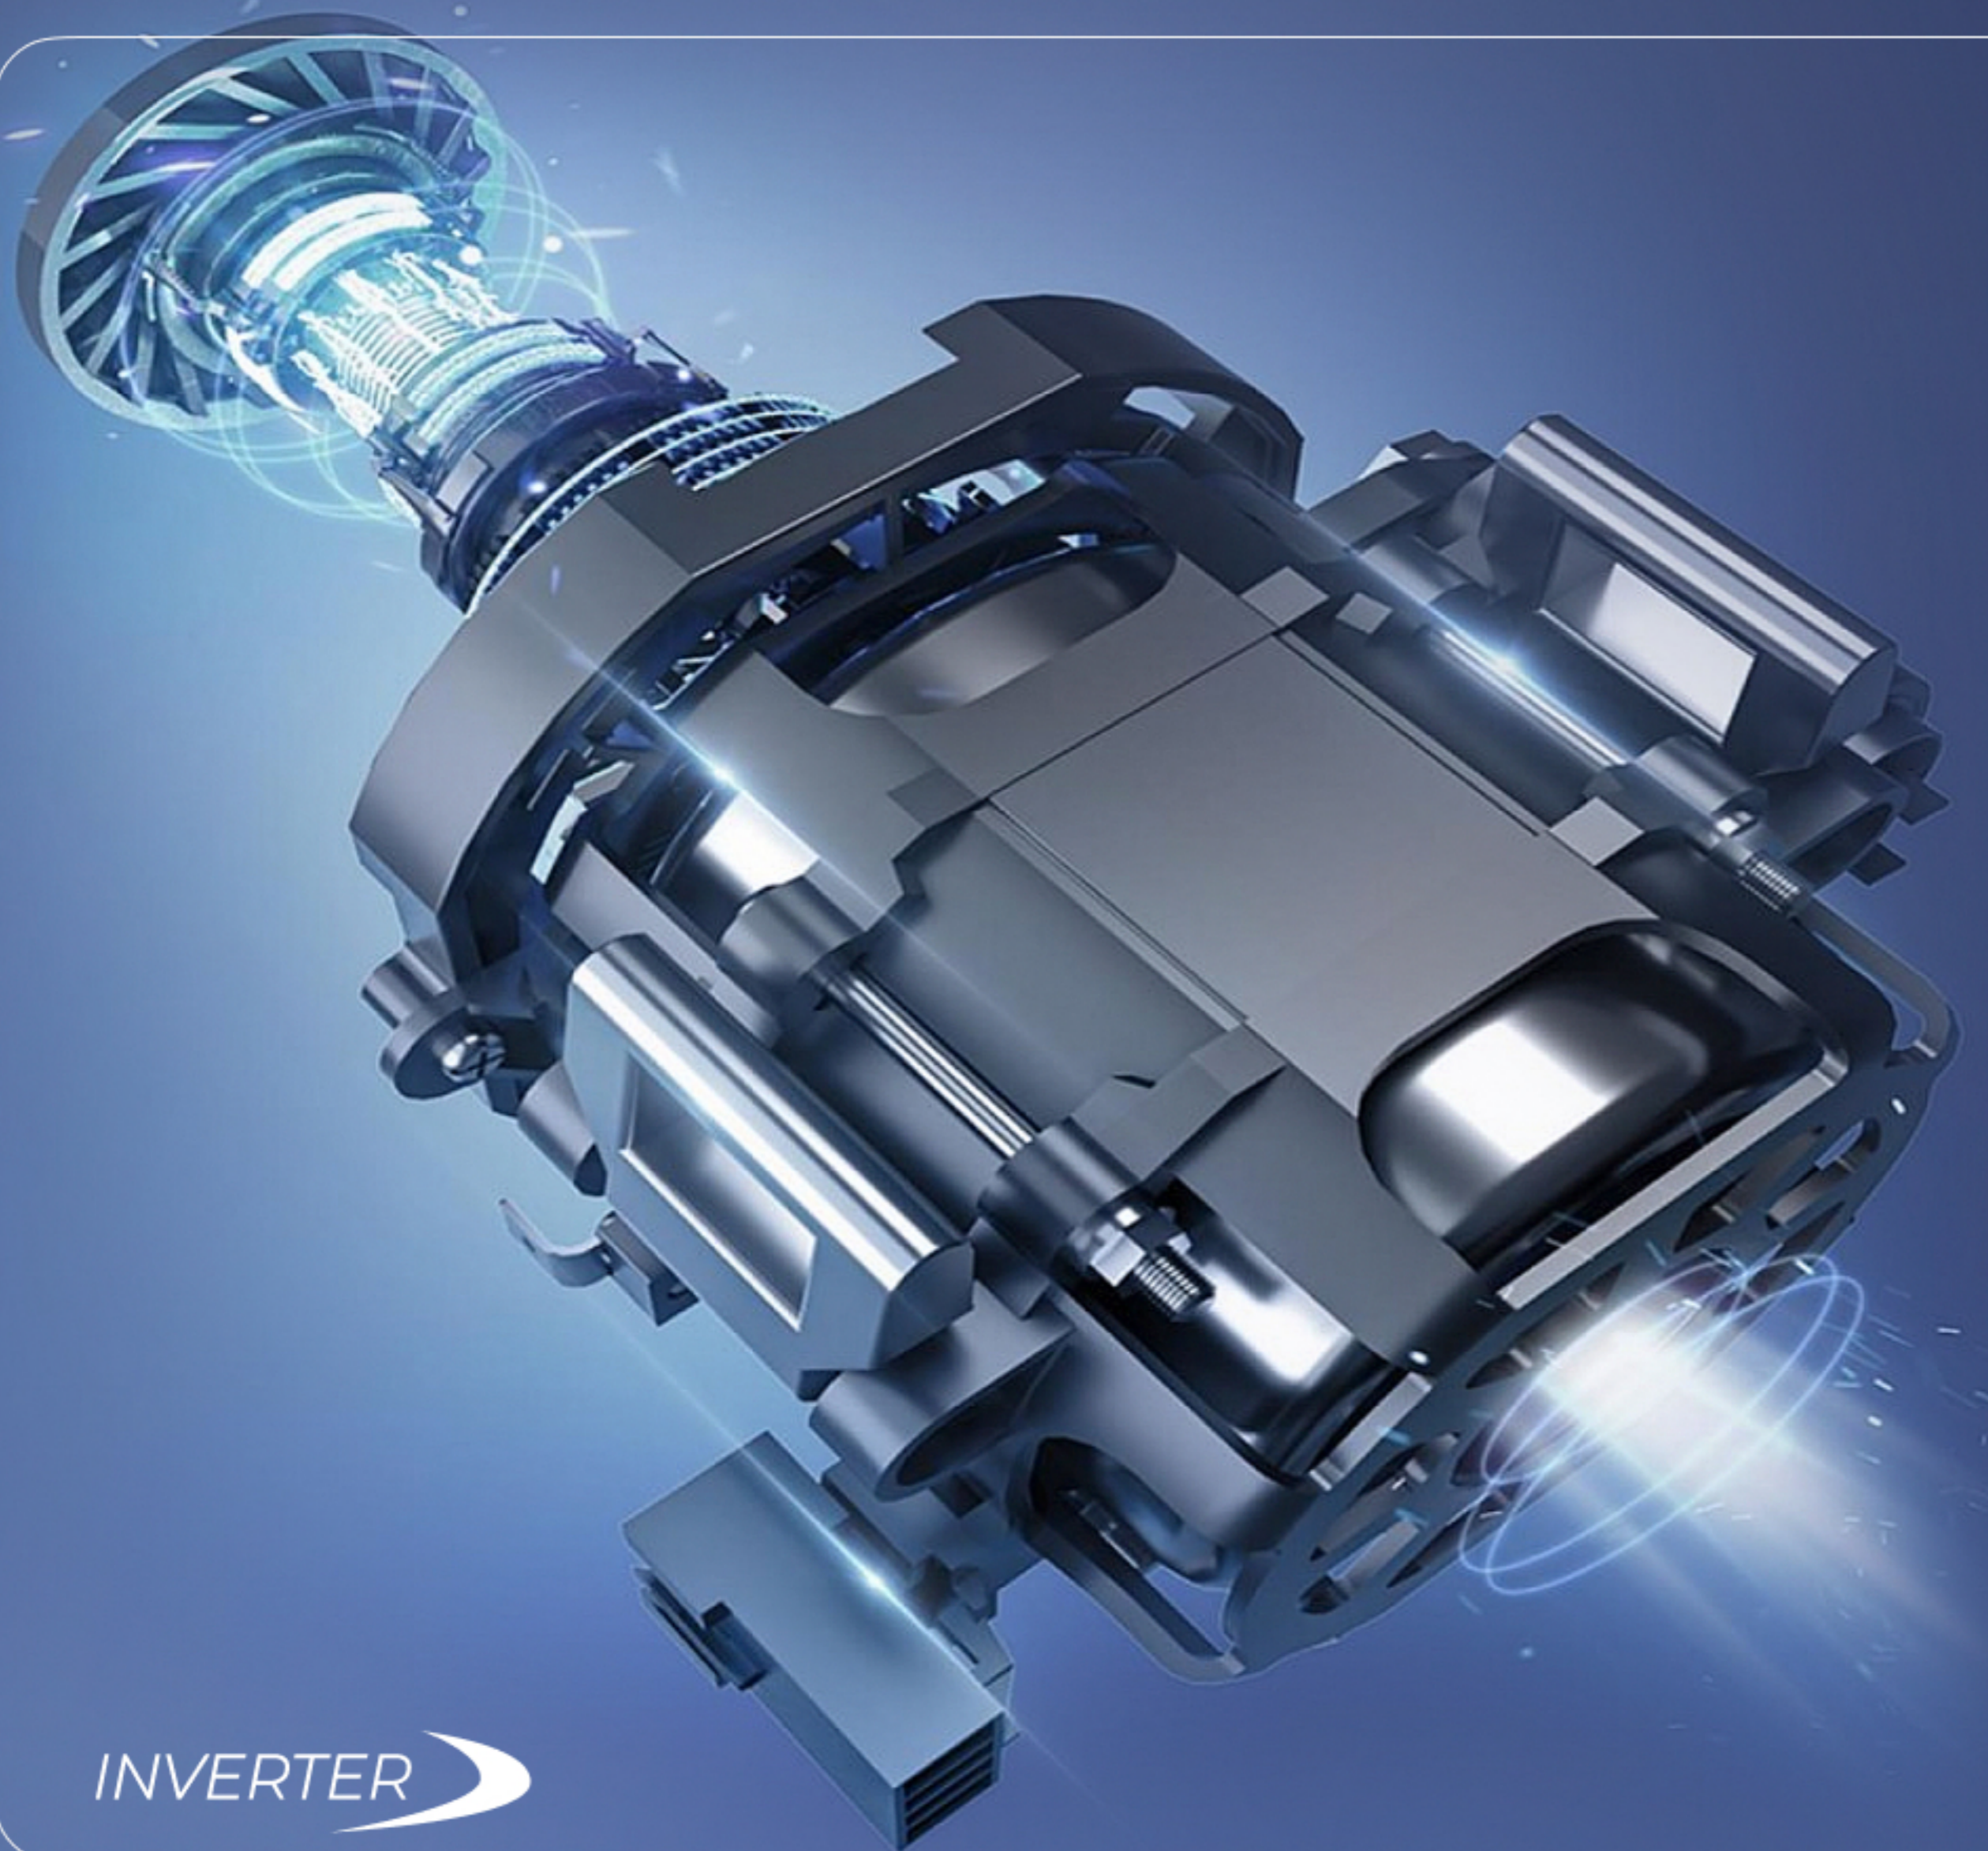

Инверторный двигатель - это самый современный мотор для бытовой техники.

Отсутствие ремней и дополнительных механических деталей обеспечивает долгий срок службы и пониженный уровень шума, а возможность подстройки скорости вращения под уровень загруженности и загрязнения посуды делает прибор еще более энергоэффективным.

- Тихая работа
- Долговечность
- Энергоэффективность
- Экономичность

INVERTER