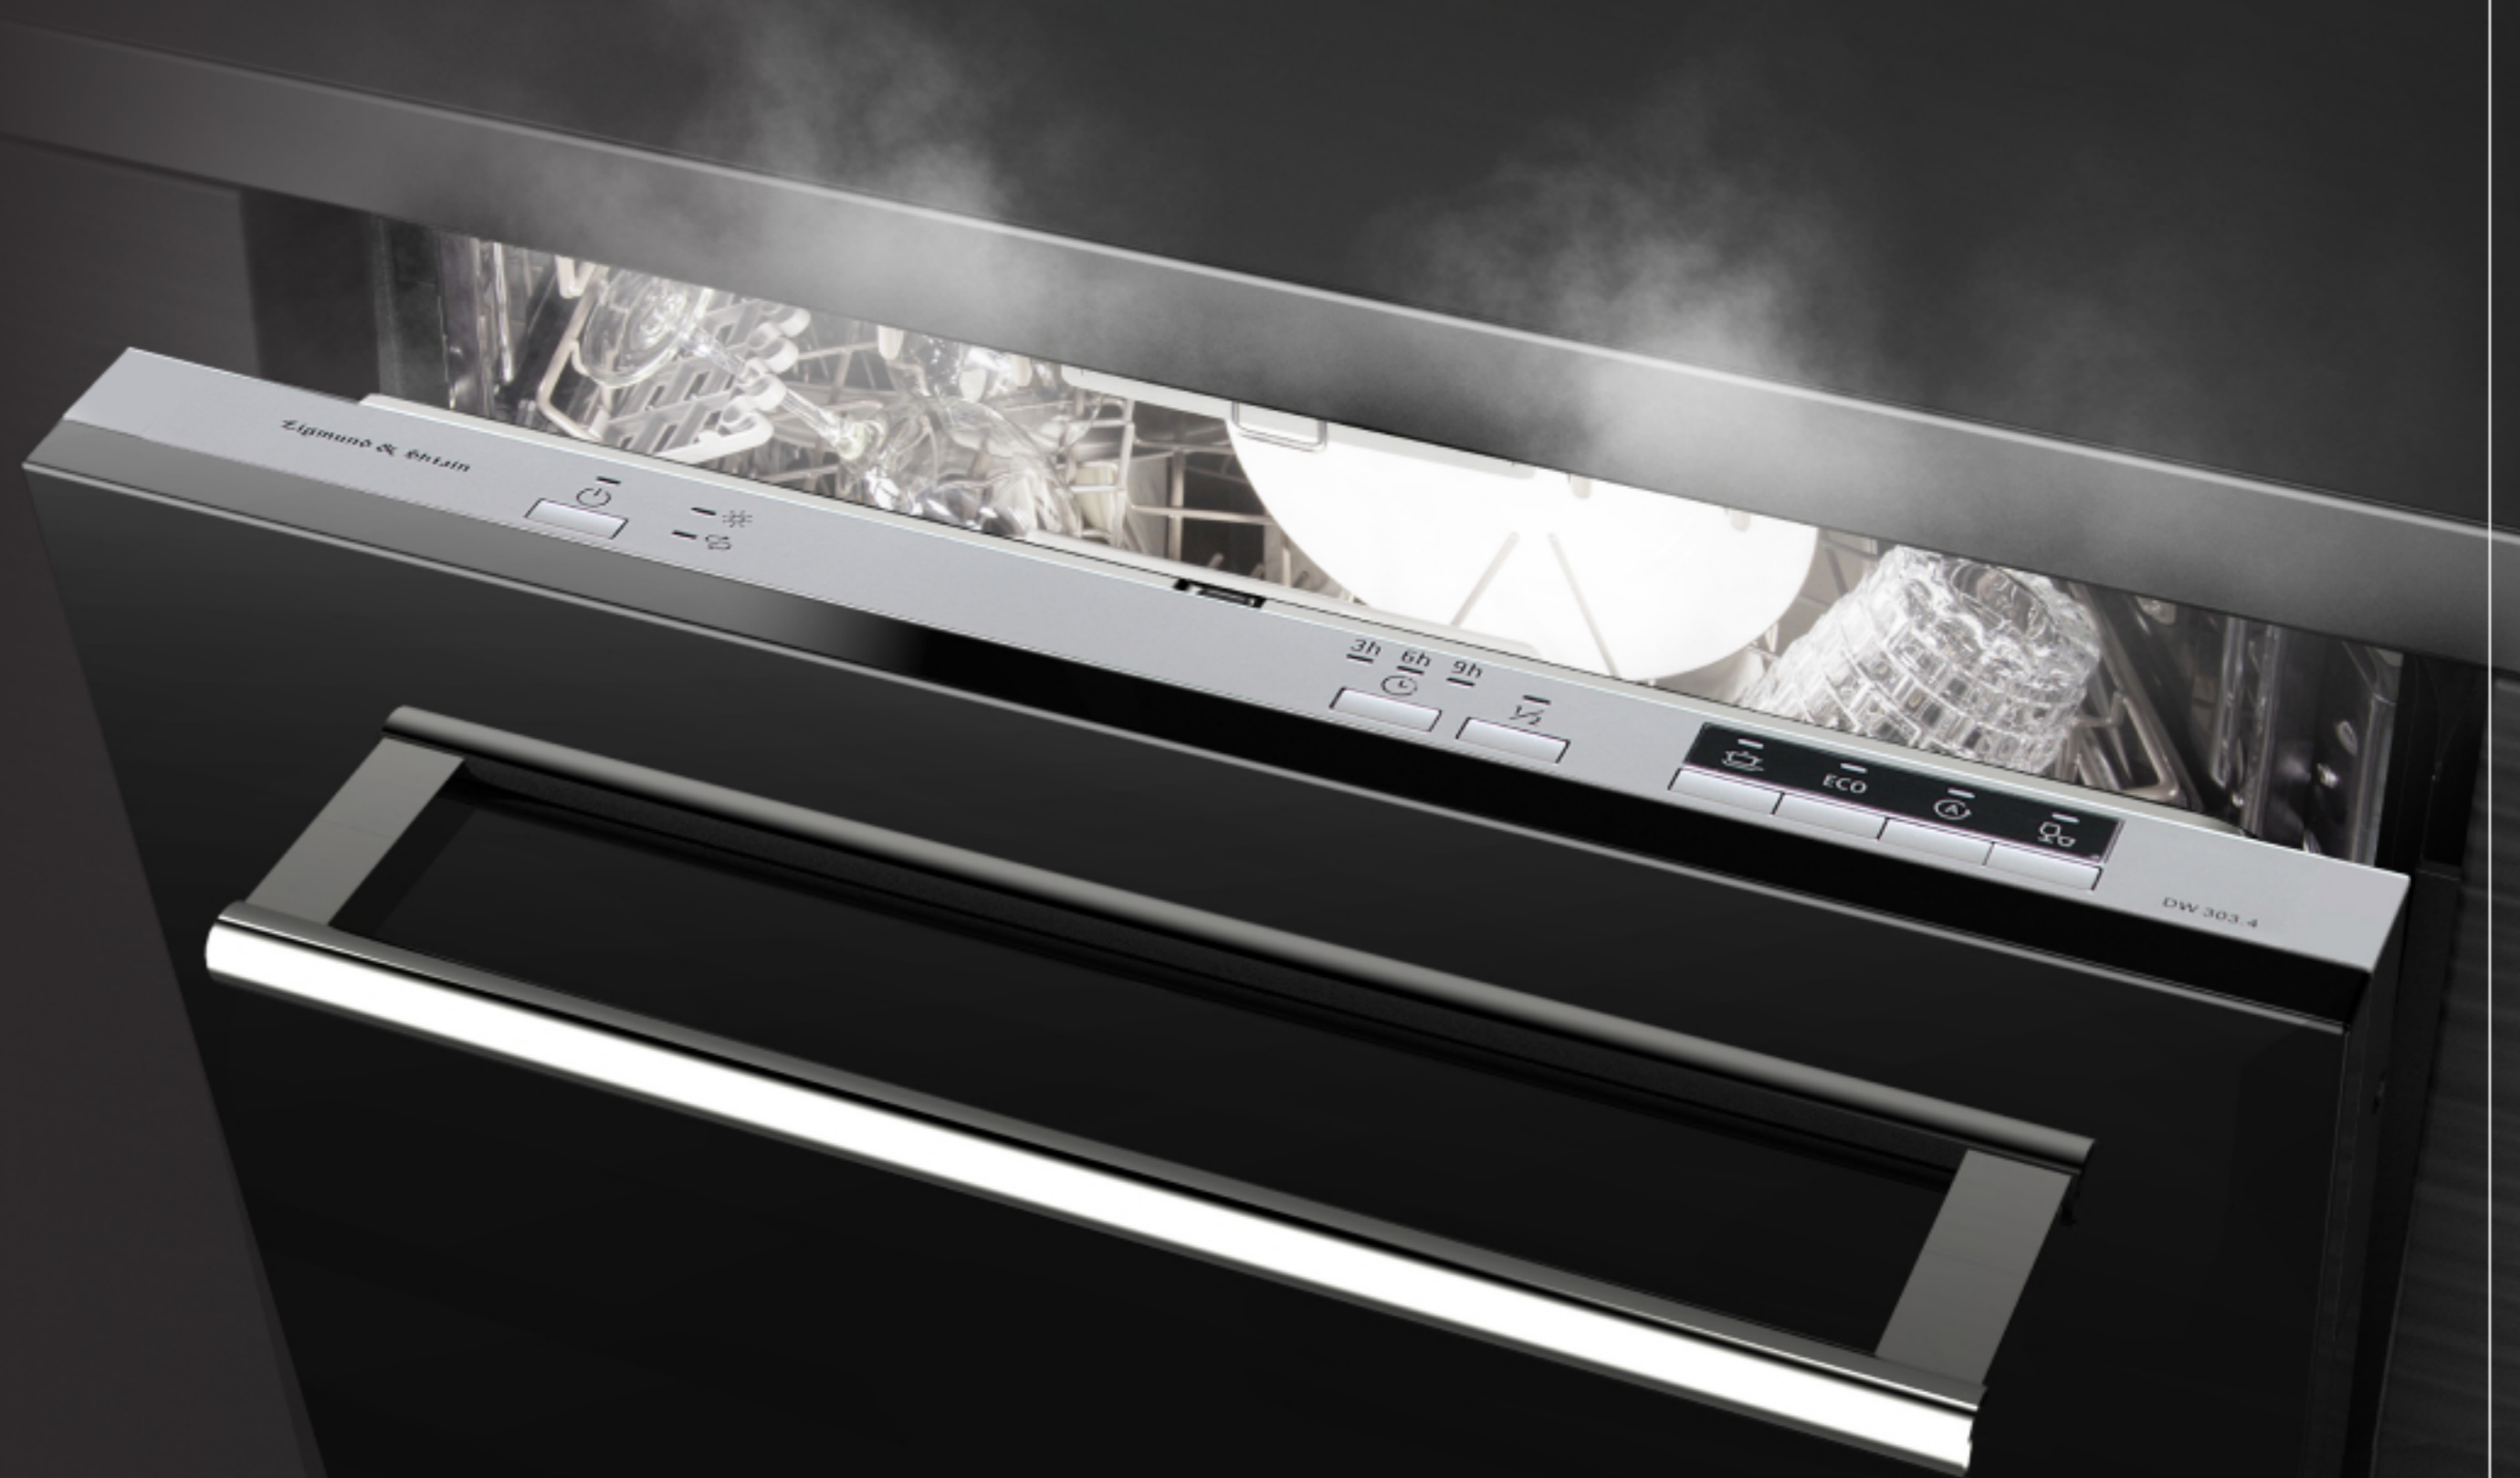

DW 303.4

Автооткрывание дверцы

По завершении цикла мытья посудомоечная машина автоматически приоткрывает дверцу.

- дополнительная сушка посуды
- отсутствие конденсата на посуде и в камере
- сохранение свежести внутри камеры