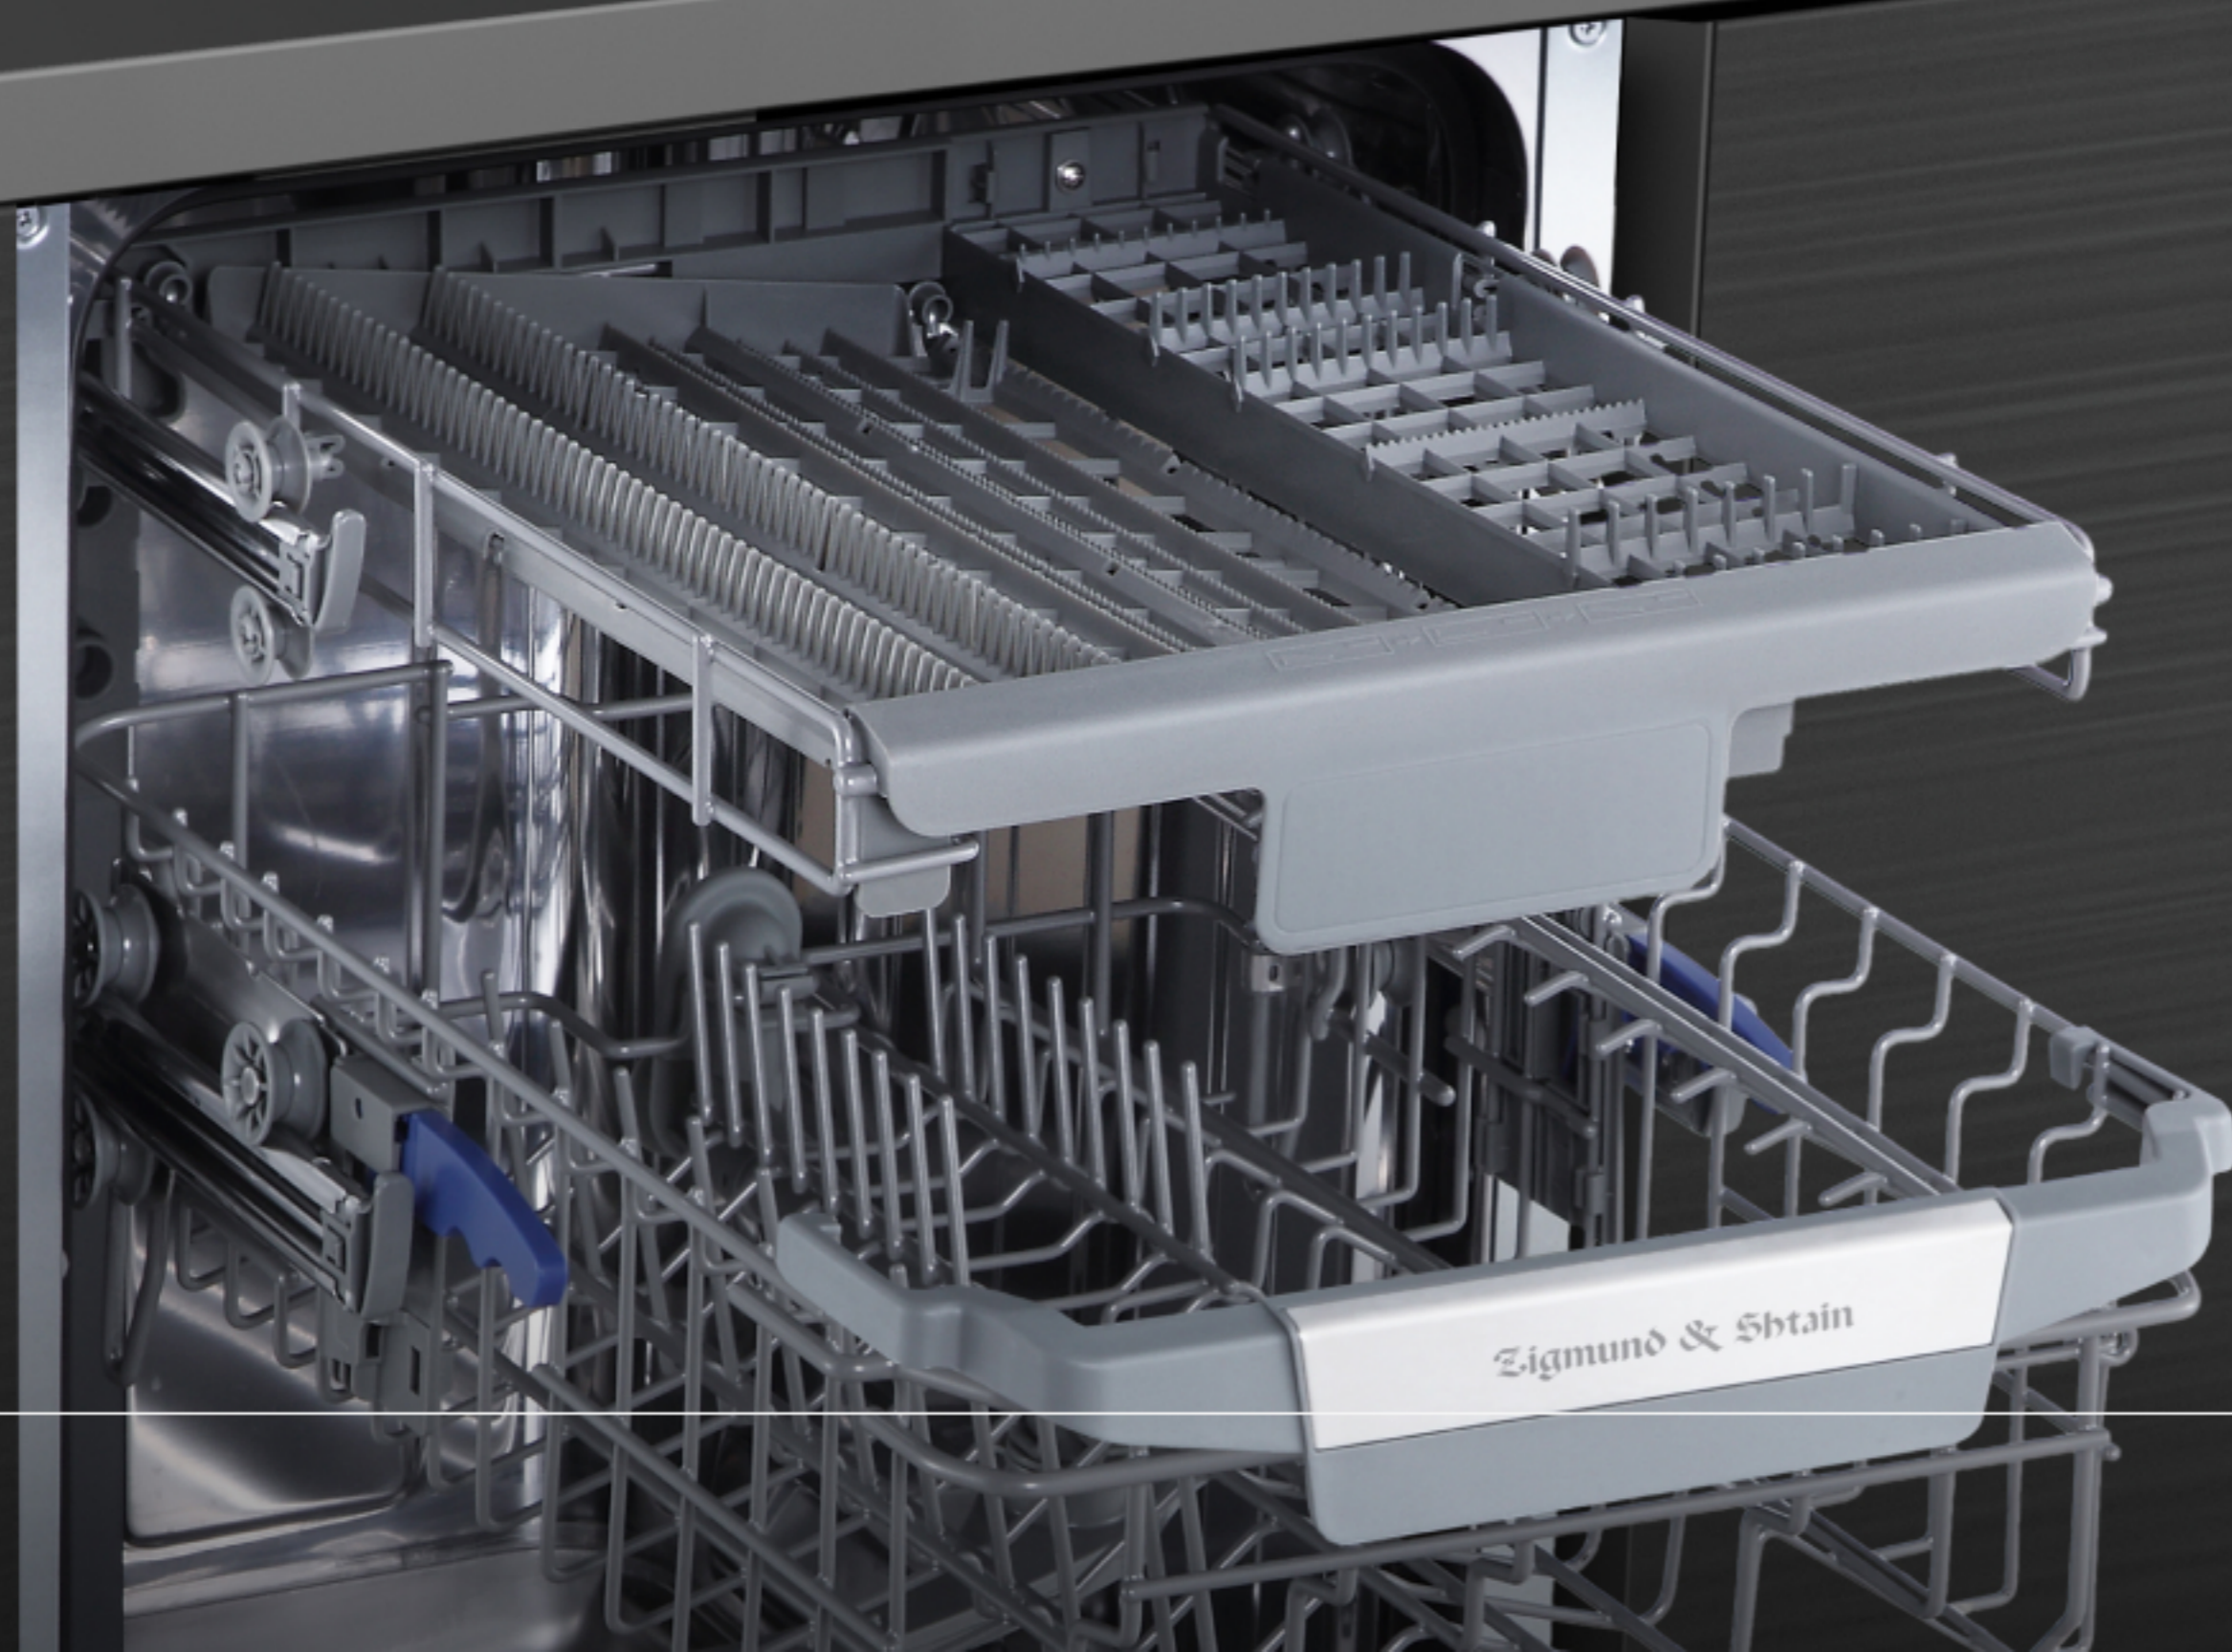

Zigmund & Shtain

Встраиваемая посудомоечная машина DW 303.4

 Автооткрывание
двери

 4 Программы

 45 см

2
ГОДА
гарантия

DW 303.4

10 комплектов
посуды

3 корзины для посуды
и столовых приборов

Средняя корзина
регулируется по высоте

3 разбрызгивателя

Внутренняя
подсветка камеры

DW 303.4

Space +

Трансформация верхней корзины

Sigmund & Shtain

По показаниям встроенного сенсора чистоты воды посудомоечная машина подбирает оптимальный режим и время мытья посуды

DW 303.4

Автооткрывание дверцы

По завершении цикла мытья посудомоечная машина автоматически приоткрывает дверцу.