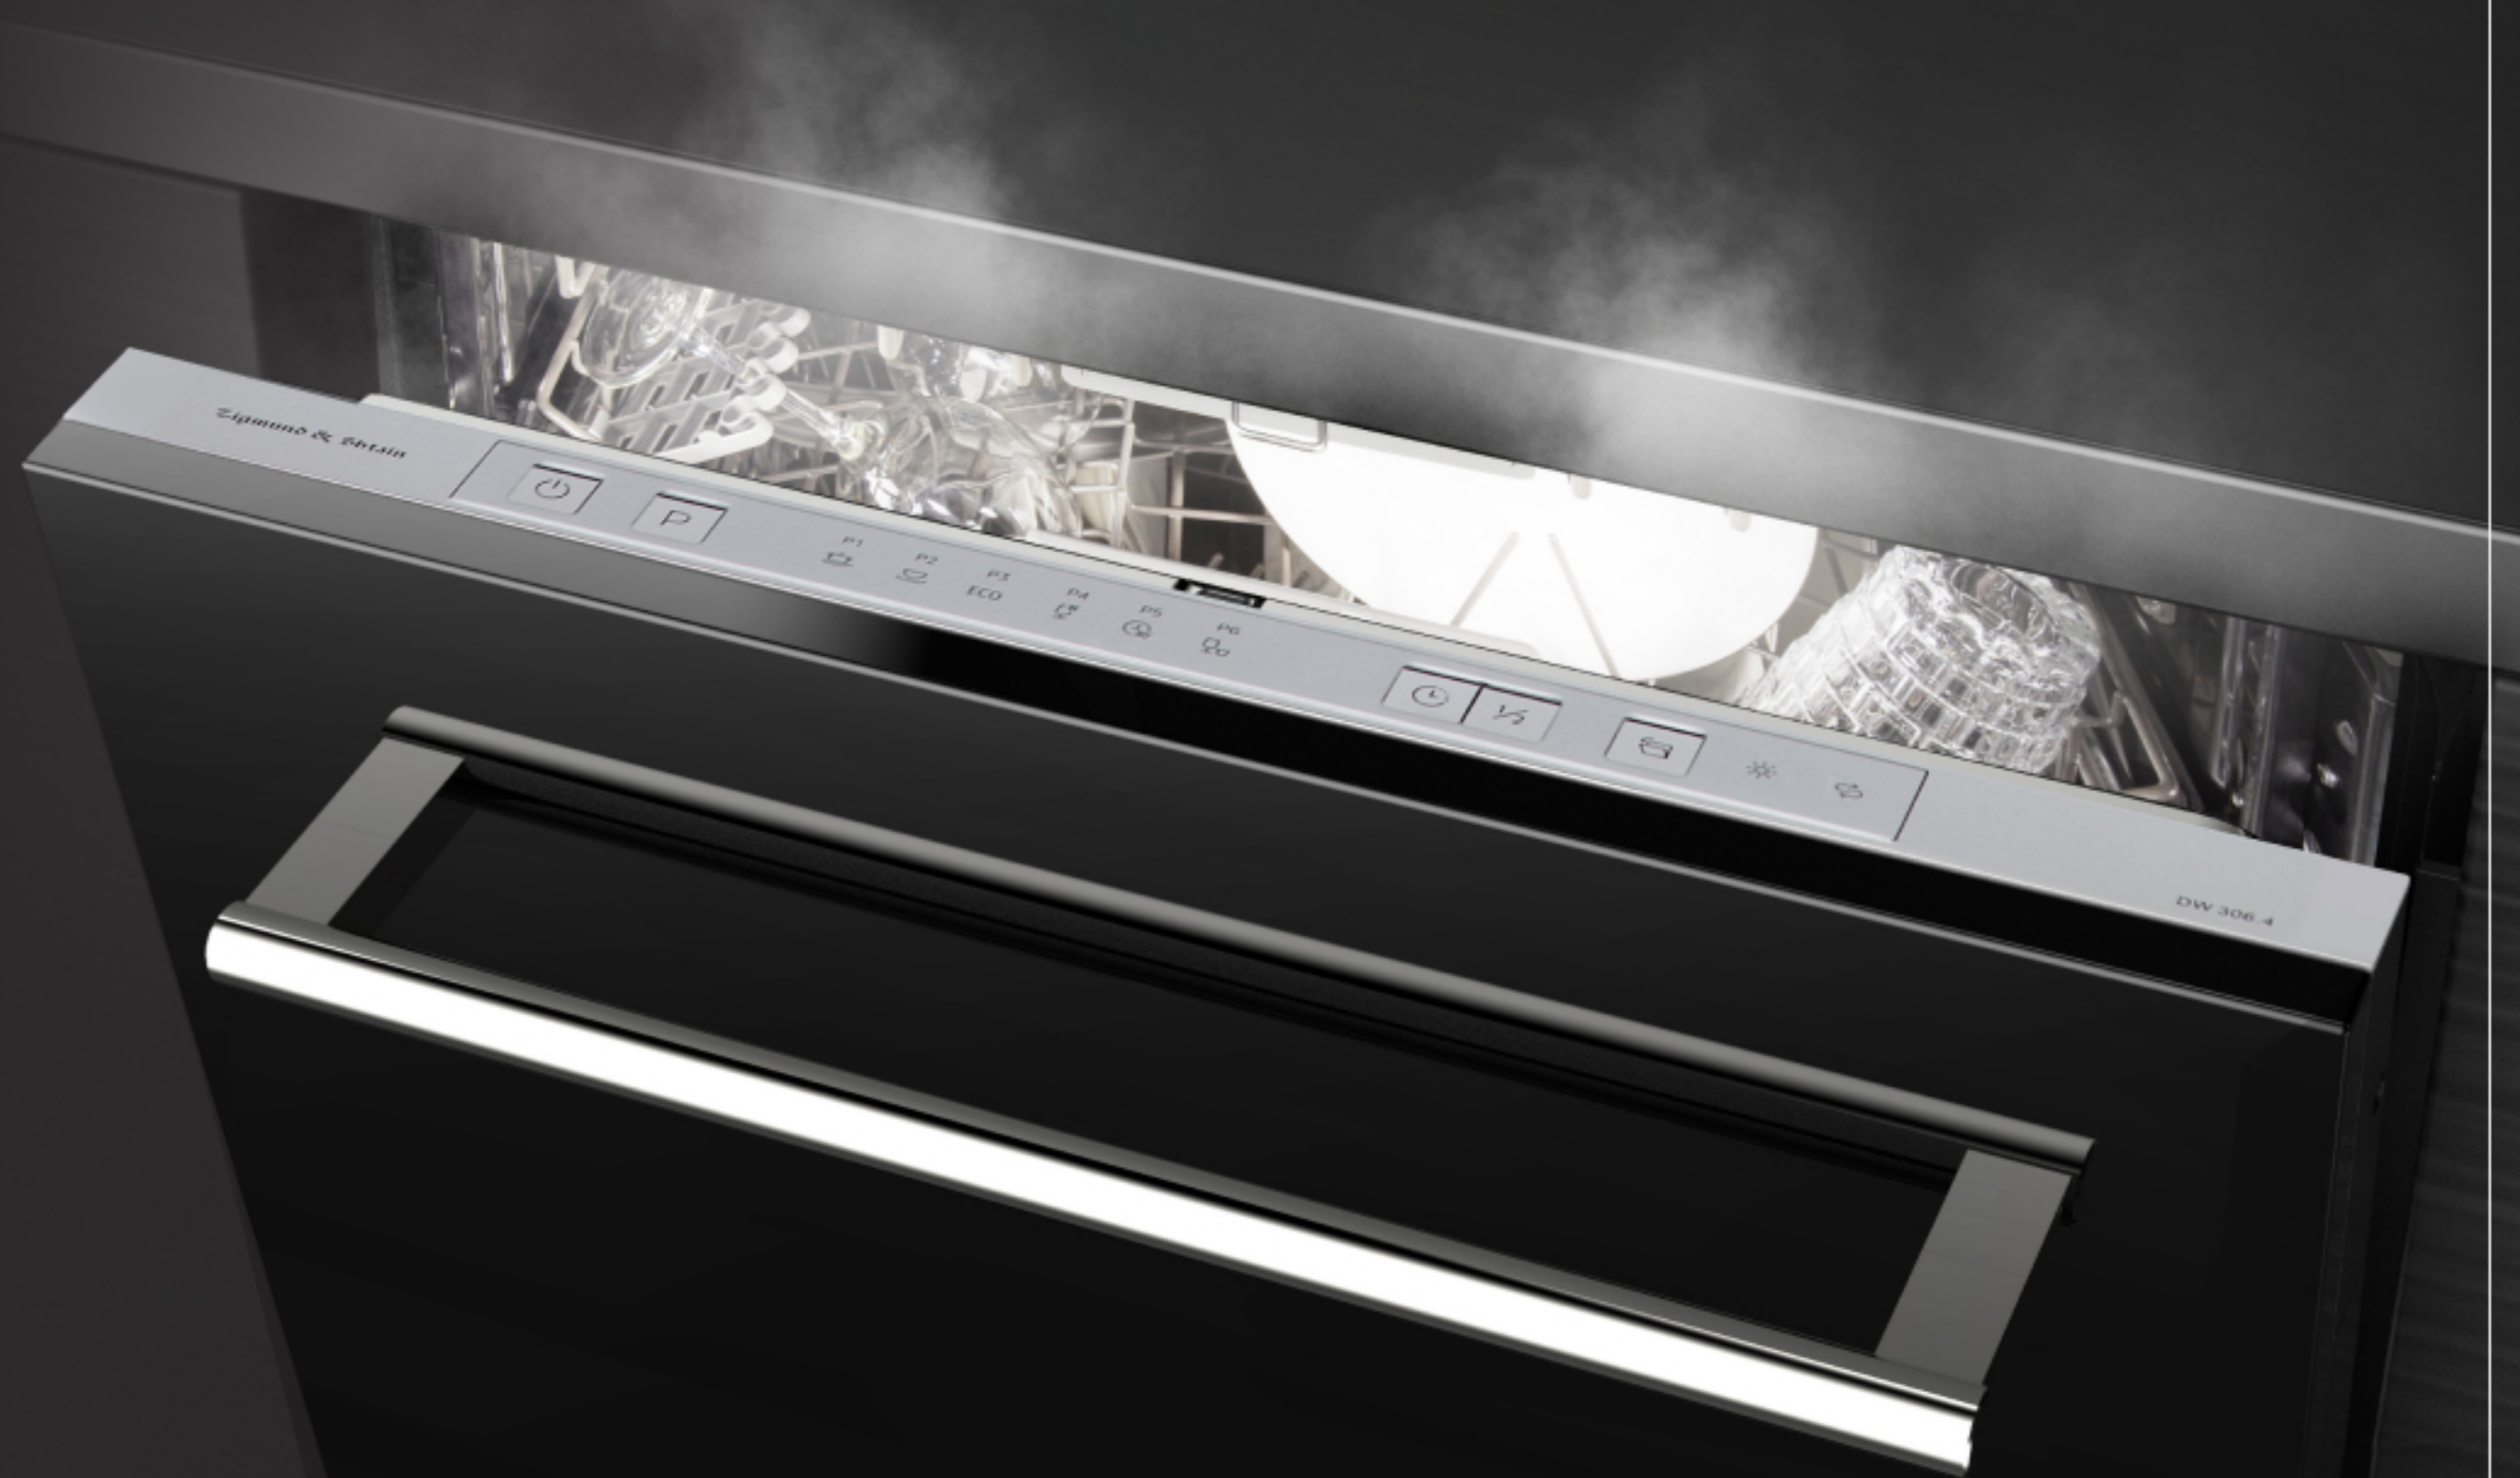

# Встраиваемая посудомоечная машина DW 306.4

Автооткрывание  
двери

6 Программ

45 см

**2**  
ГОДА  
гарантия

DW 306.4

**10** комплектов  
посуды

**3** корзины для посуды  
и столовых приборов  
Средняя корзина  
регулируется по высоте

## Автооткрывание дверцы

По завершении цикла мытья посудомоечная машина автоматически приоткрывает дверцу.

- дополнительная сушка посуды
- отсутствие конденсата на посуде и в камере
- сохранение свежести внутри камеры