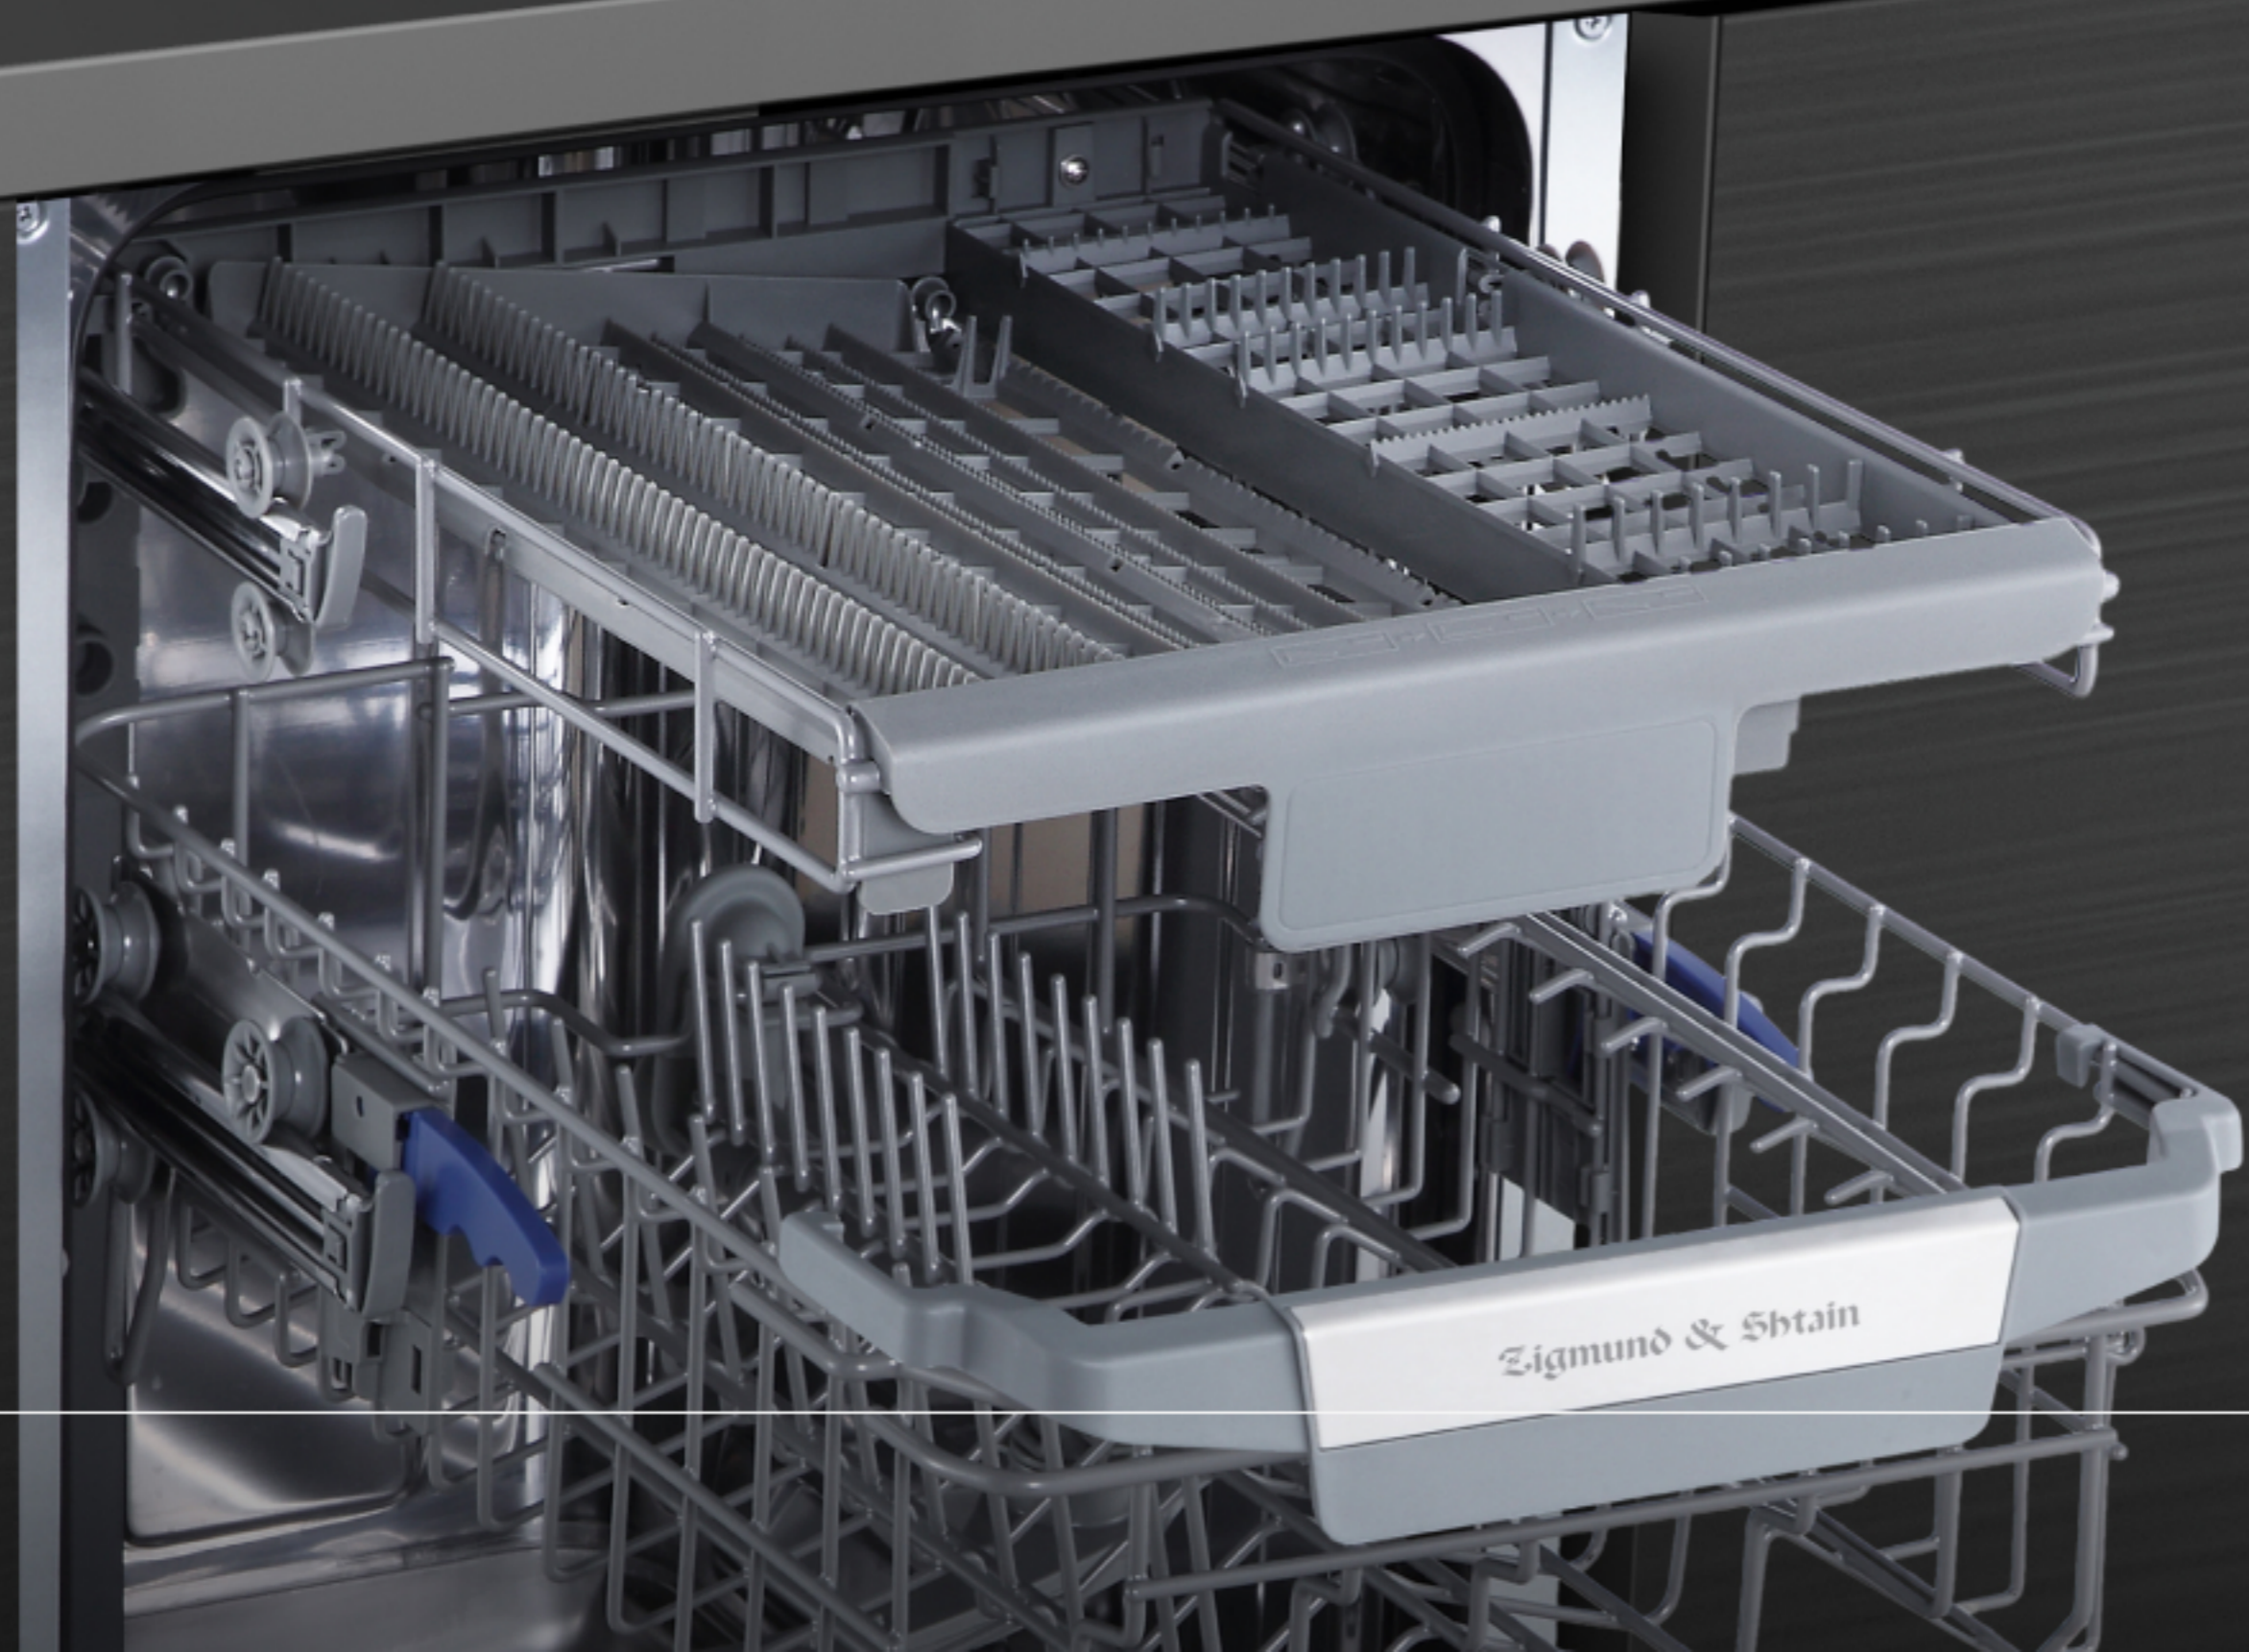

DW 306.4

Space +

Трансформация верхней корзины

Sigmund & Shtain