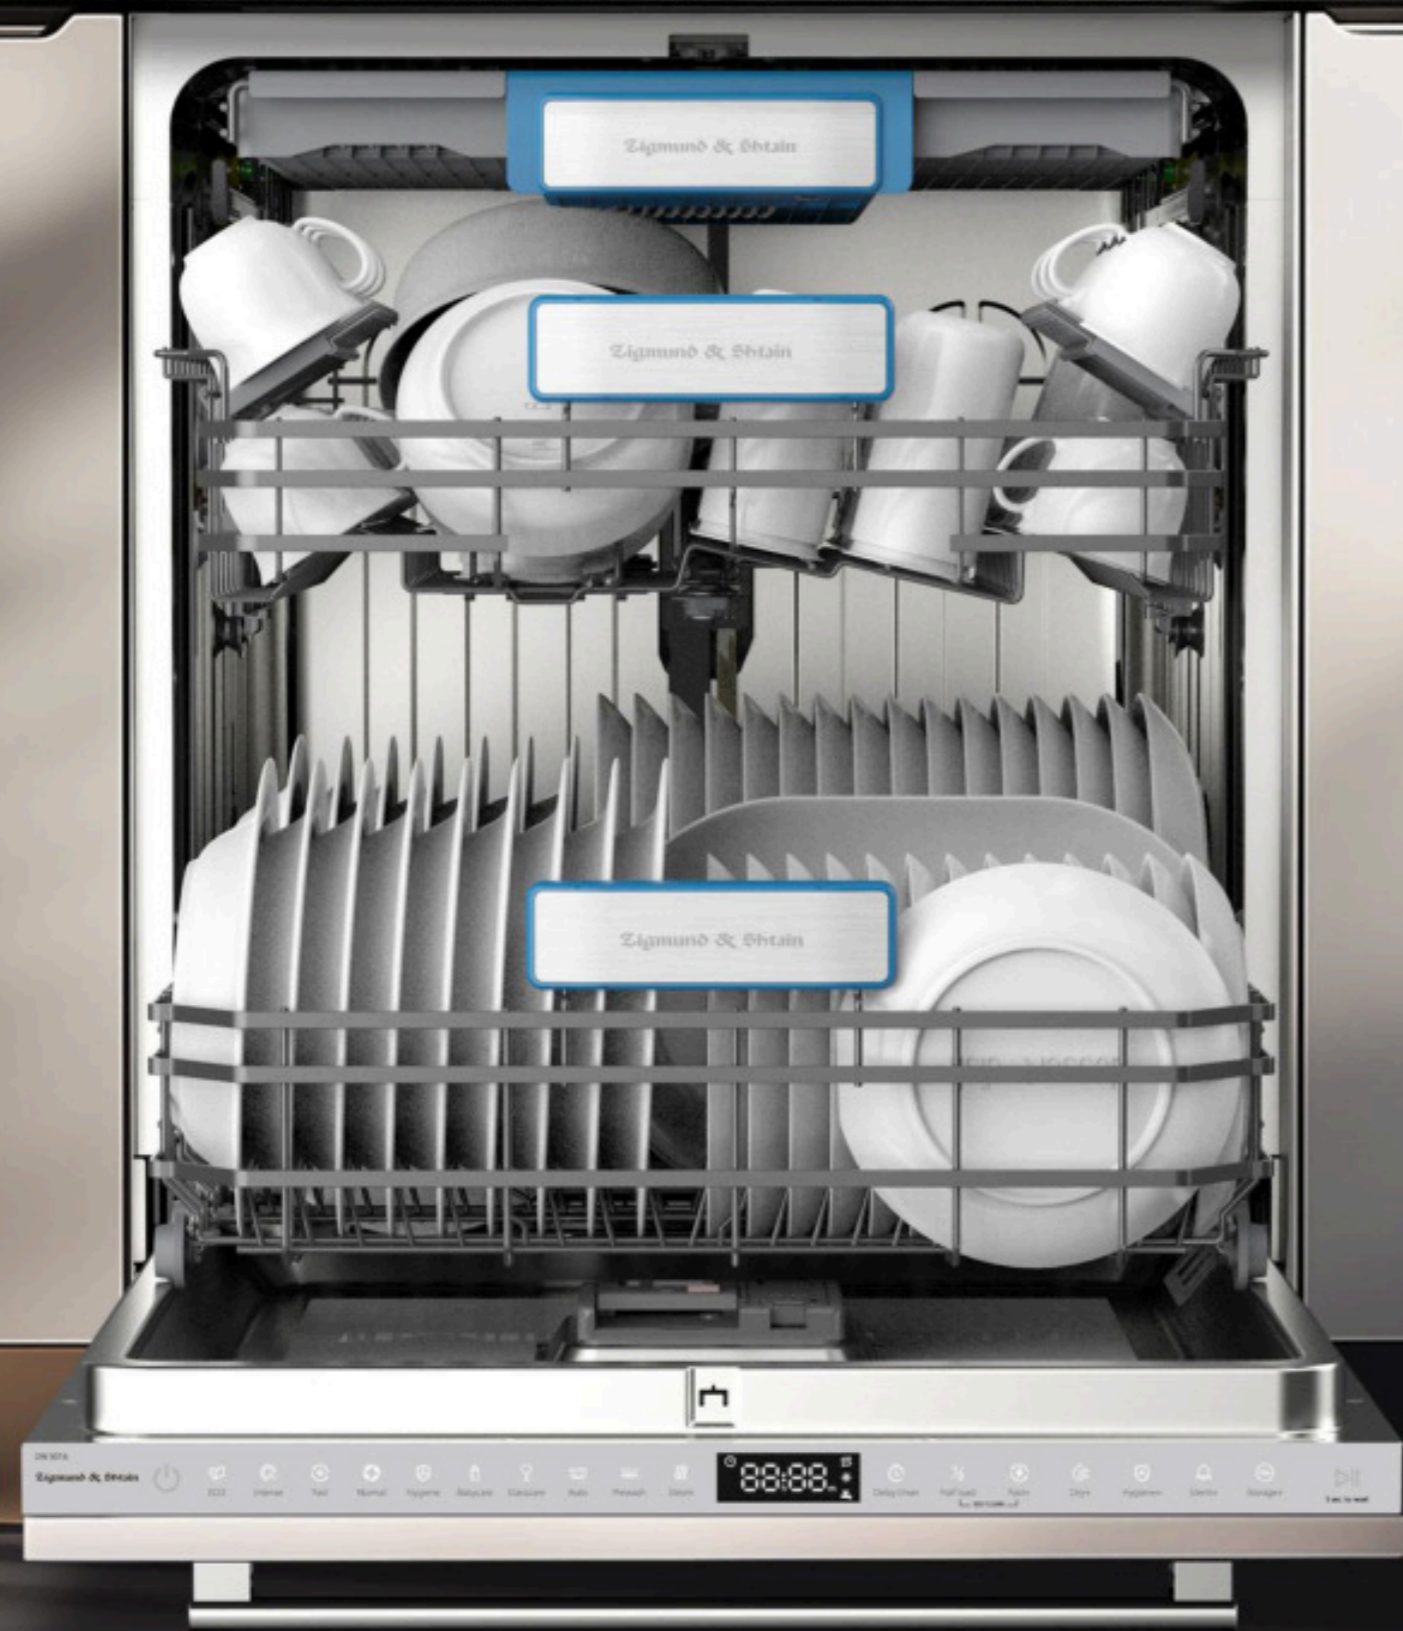

DW 307.6

Специальные программы

Fast +

ускорение программы на 30 минут за счет увеличения температуры воды в цикле

Silent +

снижает уровень шума за счет большего времени мытья и меньшего количества оборотов мотора.

Dry +

увеличение длительности этапа сушки для лучшего эффекта