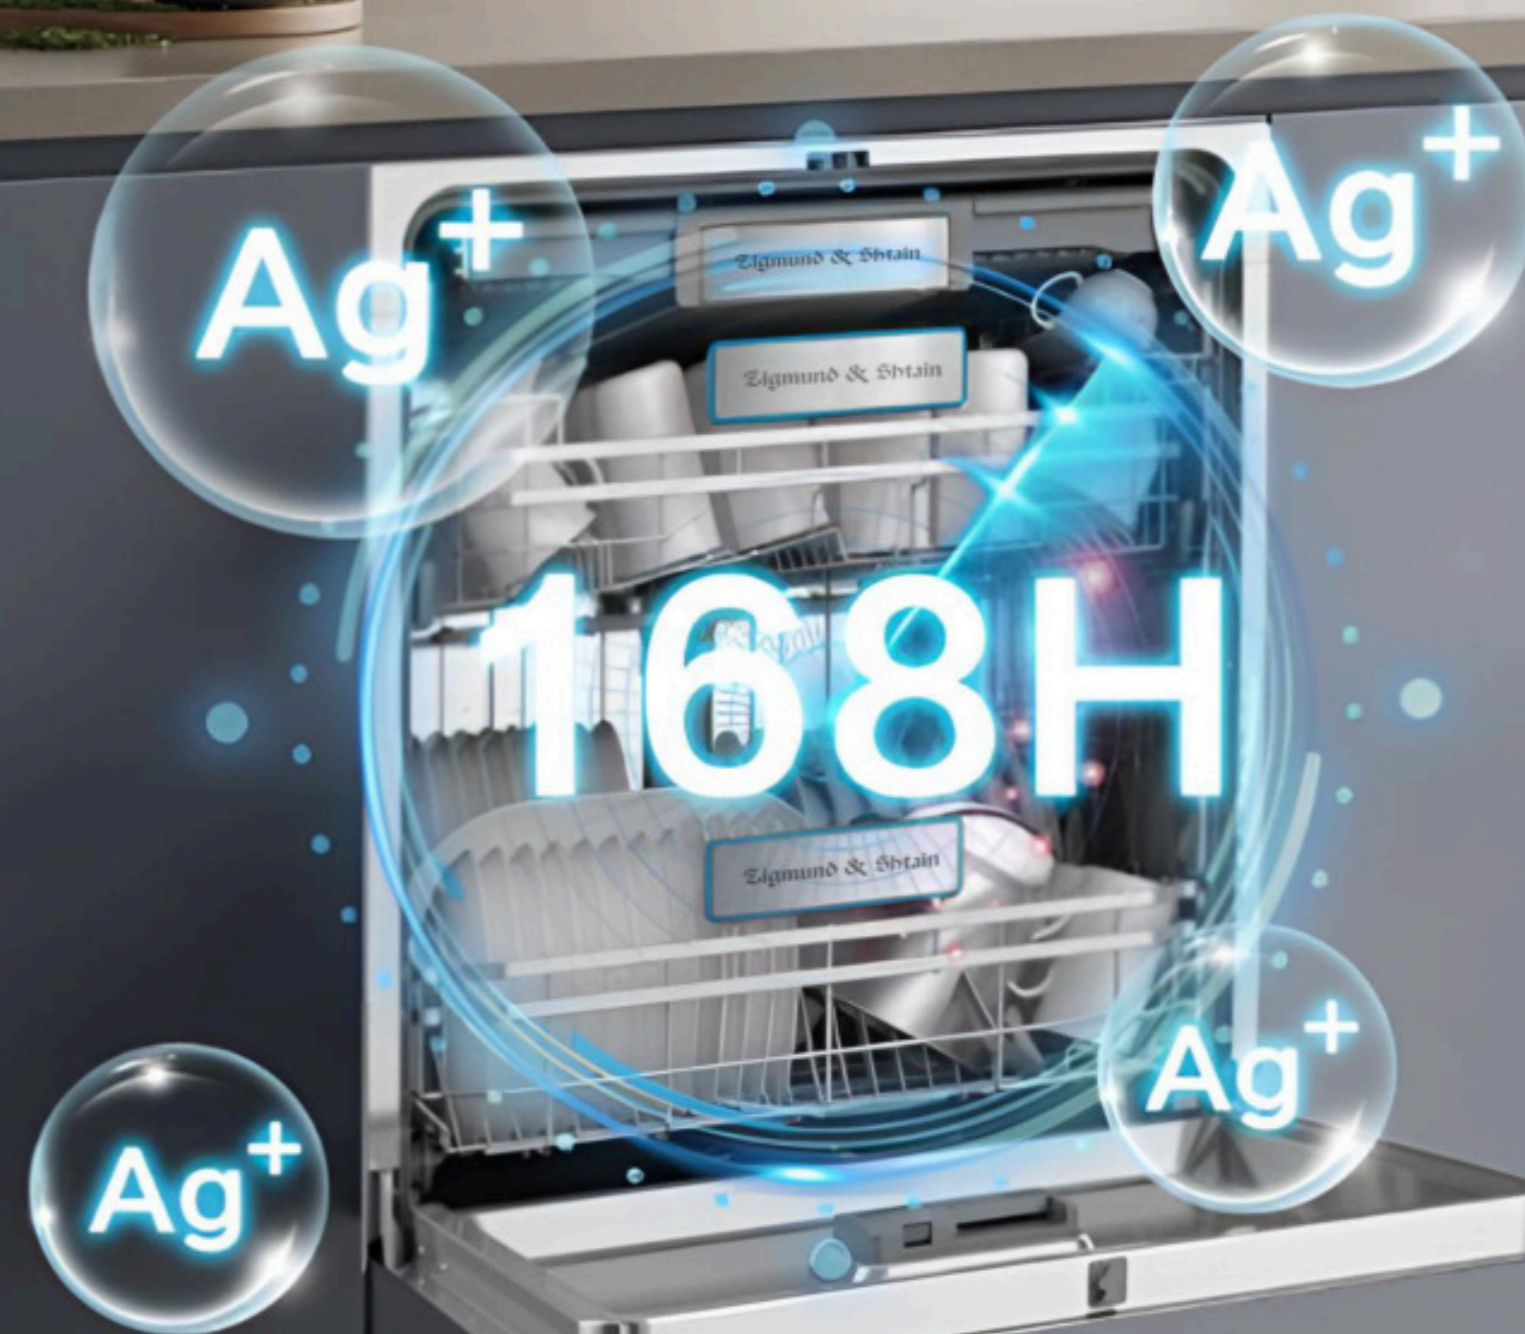

Zigmund & Shtain

Встраиваемая
посудомоечная
машина DW 307.6

2
Годовая
гарантия

INVERTER

10 Программ

Сенсорное
управление

60 см

DW 307.6

По завершении цикла мытья посудомоечная машина автоматически приоткрывает дверцу.

- дополнительная сушка посуды
- отсутствие конденсата на посуде и в камере
- сохранение свежести внутри камеры

INVERTER

Инверторный двигатель - это самый современный мотор для бытовой техники.

Отсутствие ремней и дополнительных механических деталей обеспечивает долгий срок службы и пониженный уровень шума, а возможность подстройки скорости вращения под уровень загруженности и загрязнения посуды делает прибор еще более энергоэффективным.

DW 307.6

Самоочищающийся фильтр
и легкое устранение
засоров

Инновационный дизайн системы отвода
воды позволяет фильтру очищаться
самостоятельно прямо во время
программы мытья

INVERTER

Габариты
598 x 550 x 815 мм