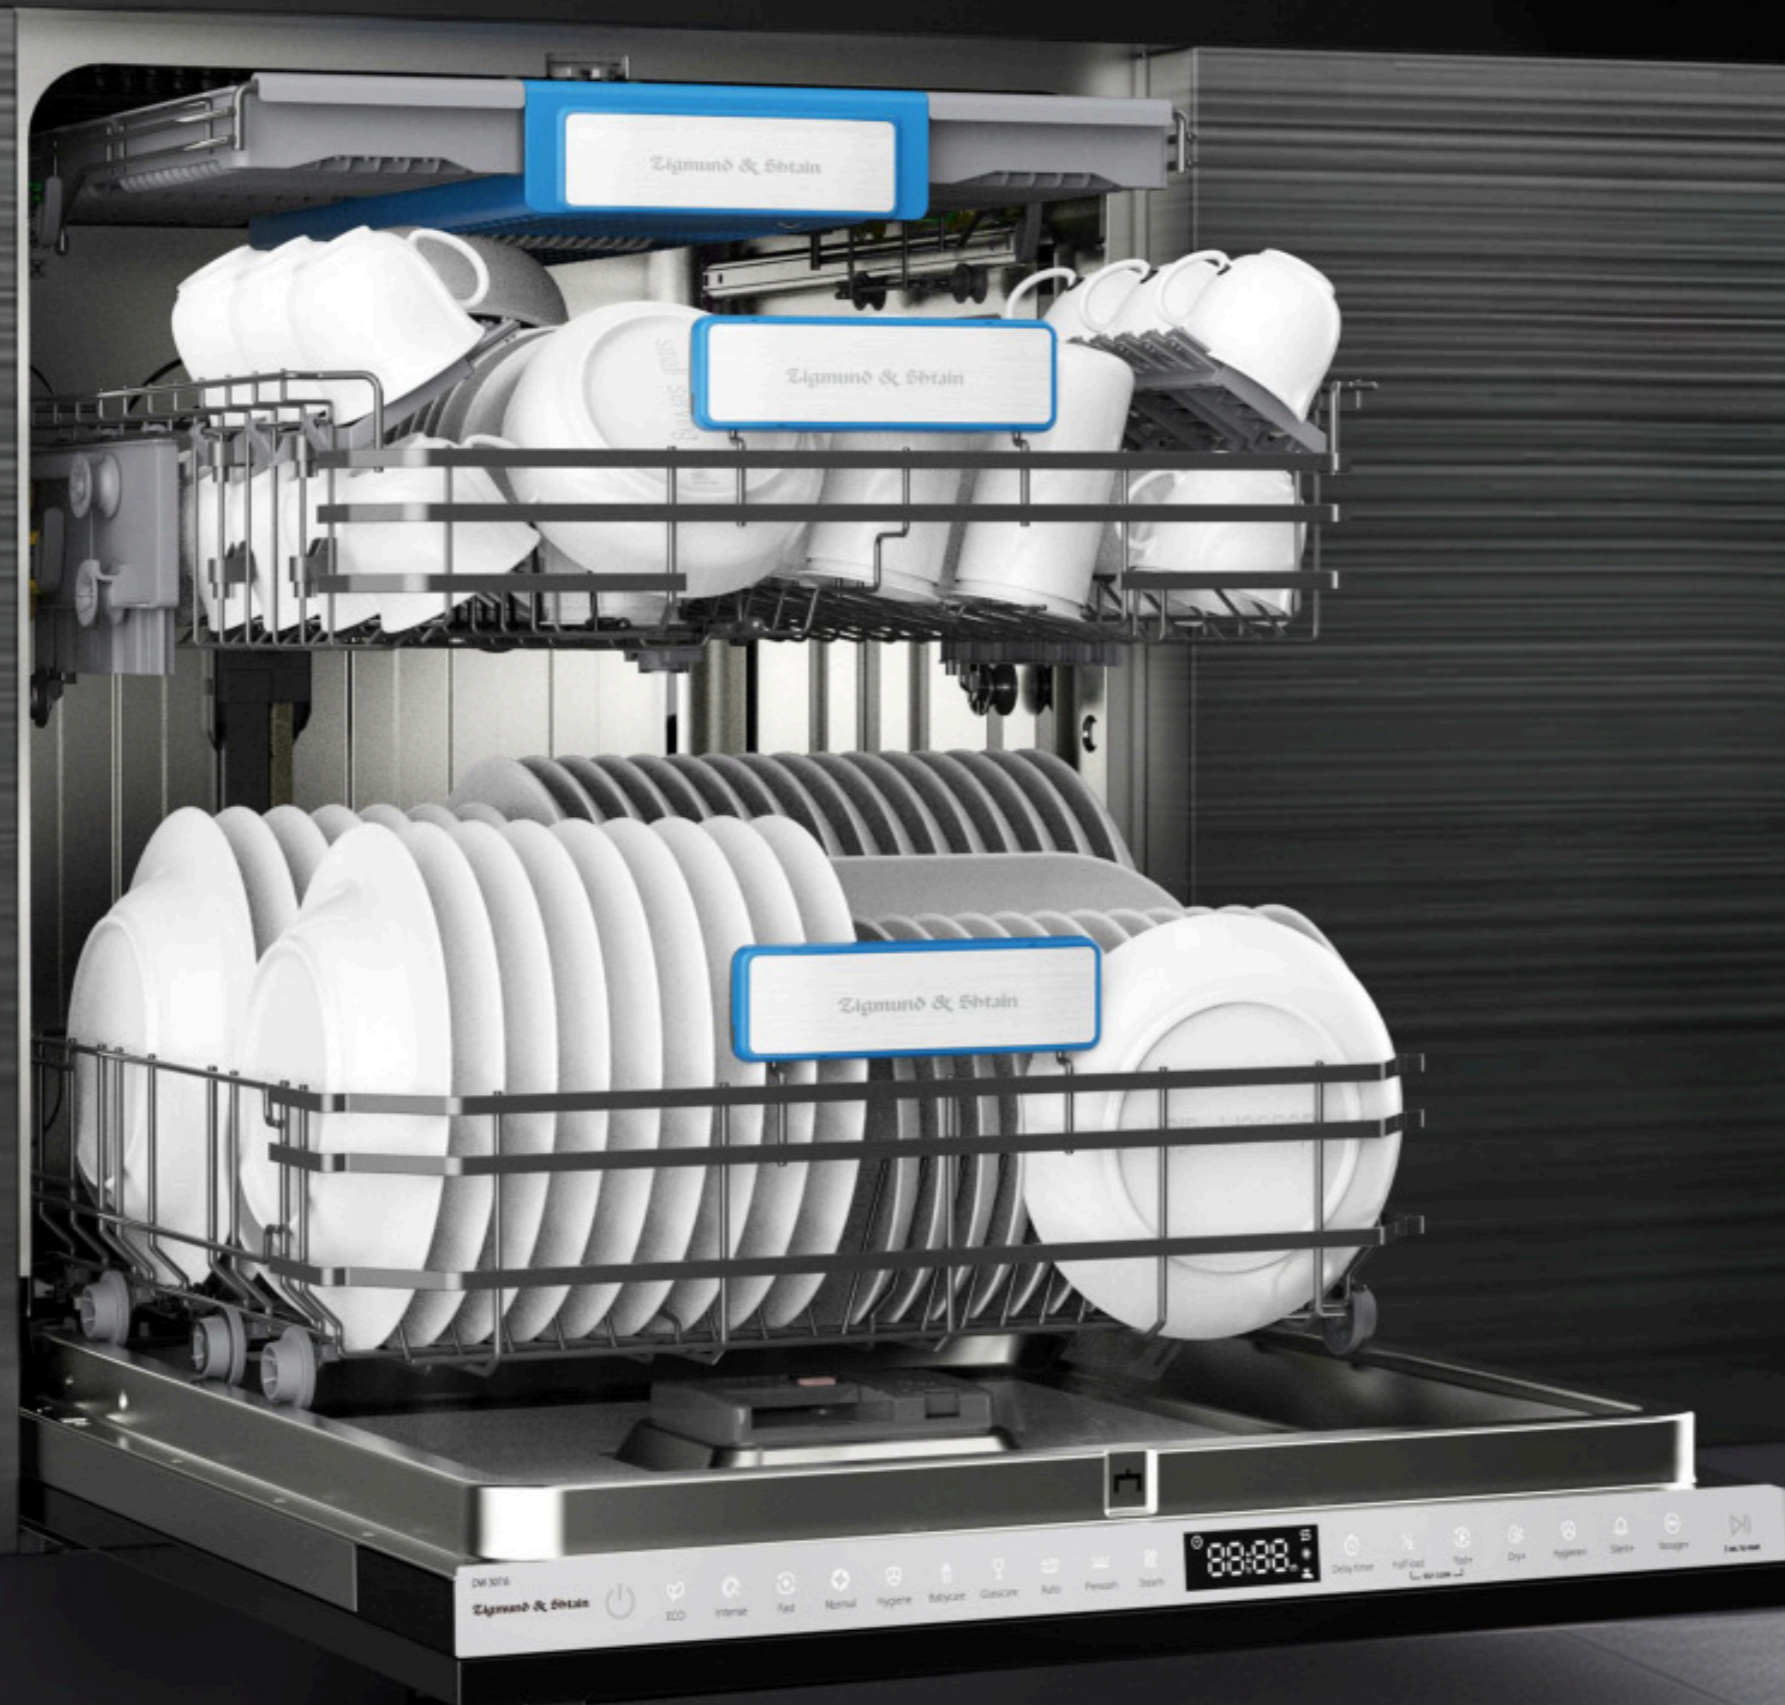

Zigmund & Shtain

Встраиваемая
посудомоечная
машина DW 307.6

2
Годовая
гарантия

INVERTER

10 Программ

Сенсорное
управление

60 см

DW 307.6

16 комплектов
посуды

3 корзины для посуды
и столовых приборов
Средняя корзина
регулируется по высоте

3 разбрызгивателя

Внутренняя
подсветка камеры

DW 307.6

Полностью сенсорное управление

DW 307.6

Автооткрывание дверцы

По завершении цикла мытья посудомоечная машина автоматически приоткрывает дверцу.

- дополнительная сушка посуды
- отсутствие конденсата на посуде и в камере
- сохранение свежести внутри камеры

INVERTER

Инверторный двигатель - это самый современный мотор для бытовой техники.

Отсутствие ремней и дополнительных механических деталей обеспечивает долгий срок службы и пониженный уровень шума, а возможность подстройки скорости вращения под уровень загруженности и загрязнения посуды делает прибор еще более энергоэффективным.