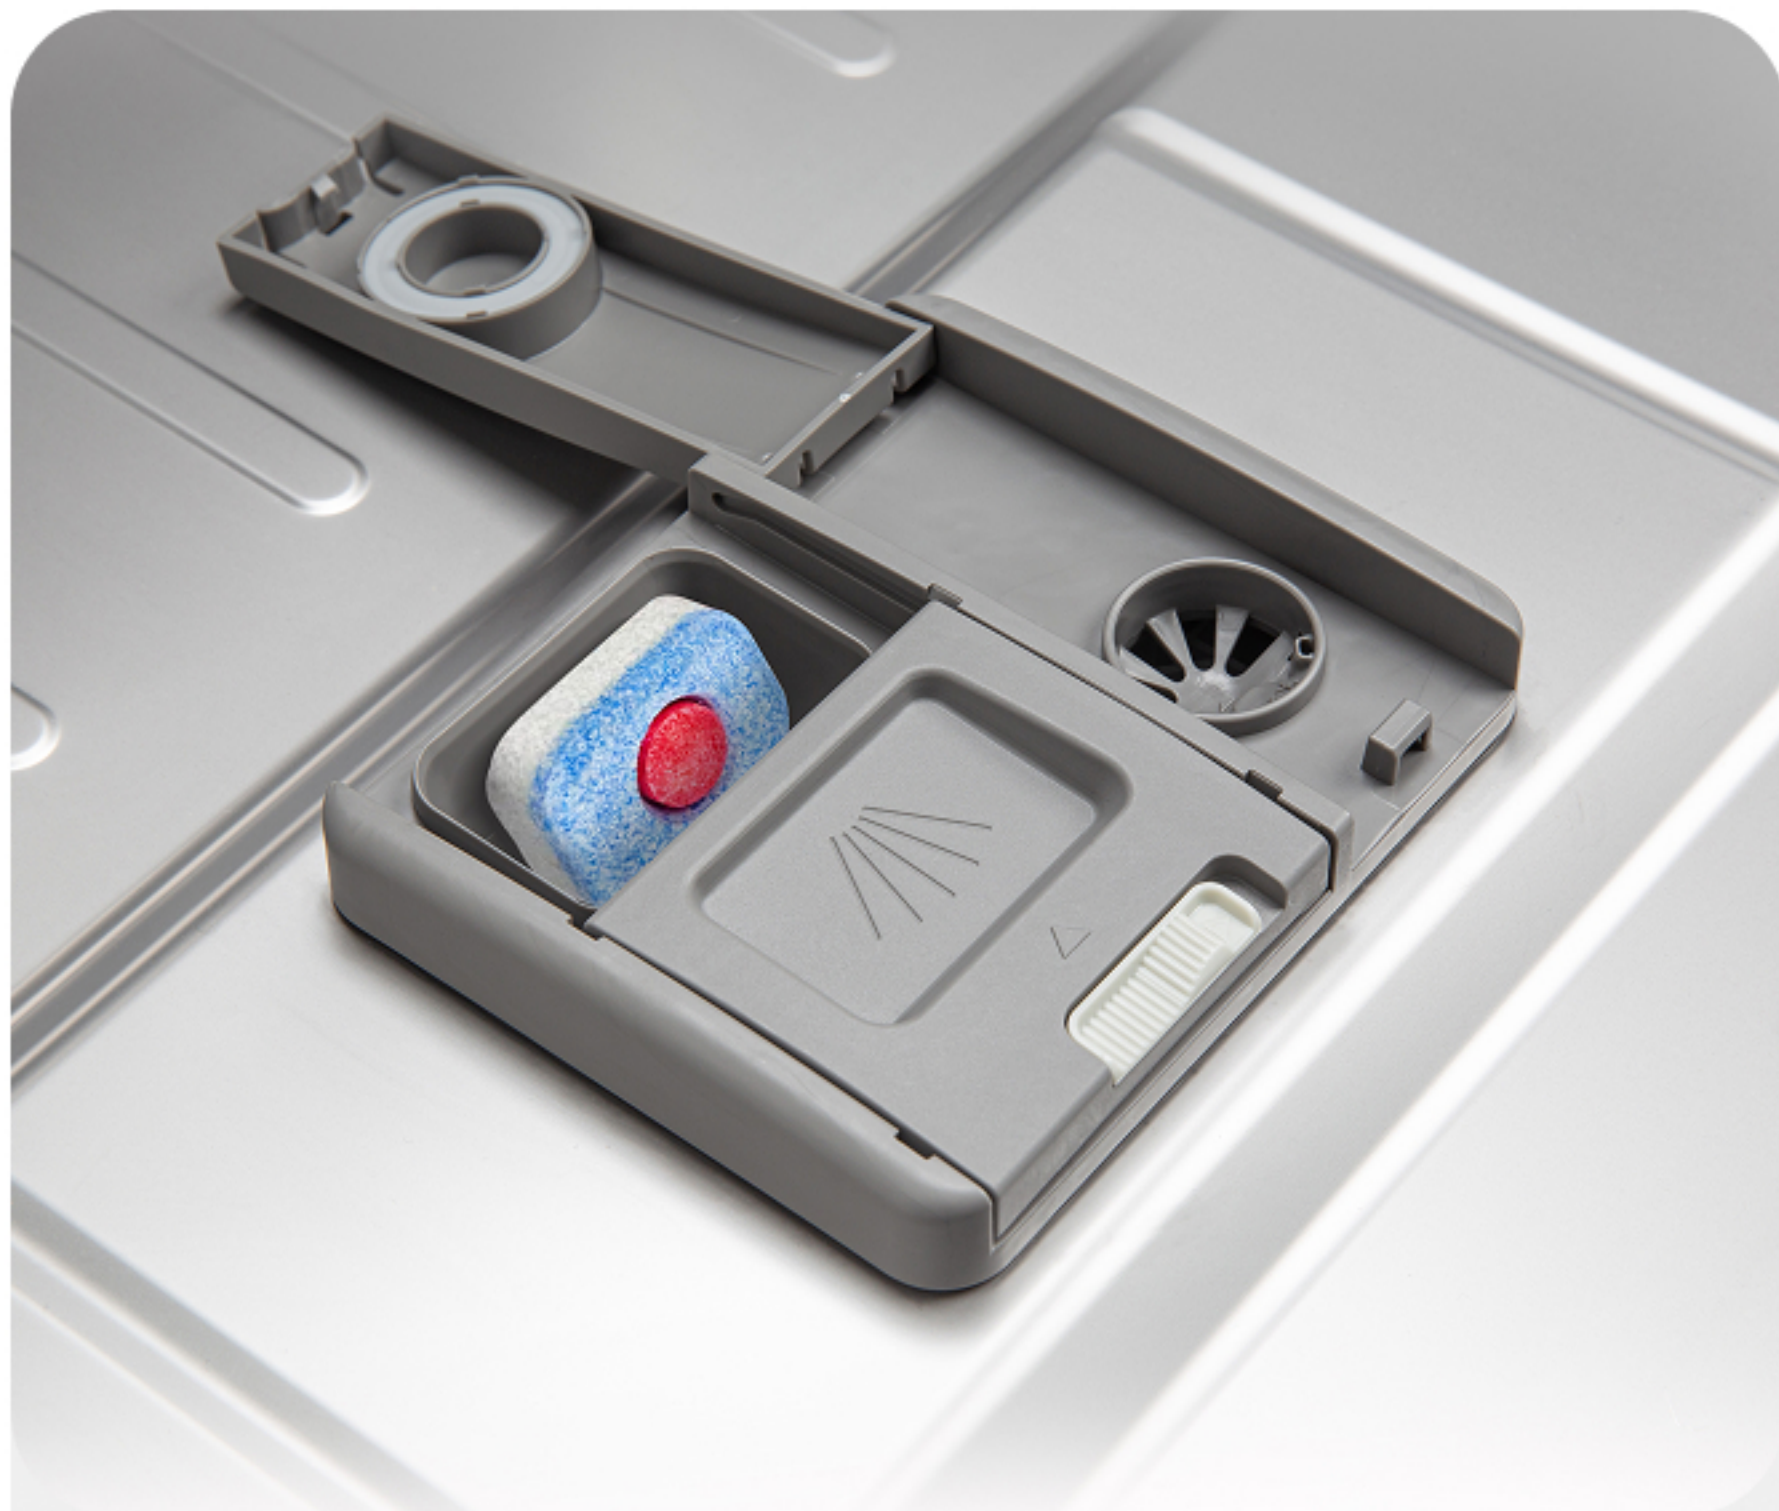

до 24 часов

LED дисплей

Автооткрывание дверцы

По завершении цикла мытья посудомоечная машина автоматически приоткрывает дверцу.

- дополнительная сушка посуды
- отсутствие конденсата на посуде и в камере
- сохранение свежести внутри камеры

Интенсивное мытье

Для сильно загрязненной, трудноочищаемой посуды.

Space +

Корзина для приборов трансформируется для оптимальной загрузки

Половинная загрузка

Для мытья небольшого количества посуды будет использовано меньше воды и электроэнергии.

Защита от протечек Аквастоп

Система Аквастоп надежно защищает вас и ваших соседей от подтопления.

В случае протечки или нарушения целостности шланга срабатывают клапаны безопасности, которые останавливают подачу воды.

3 в 1

Посудомоечная машина поддерживает использование многокомпонентных таблеток 3 в 1.

Луч на полу

Сигнал об окончании программы мытья посуды.

Общие параметры

Встраиваемая посудомоечная машина	DW 310.4
Тип	Узкая
Комплектов посуды	10
Количество корзин	3
Корзина для столовых приборов	есть
Регулировка корзин по высоте	есть
Количество разбрызгивателей	3
Управление	Электронное
Дисплей	LED
Индикация	Нехватки соли, ополаскивателя, подключения шланга
Отложенный запуск	есть, 1-24 ч
Луч на полу	есть
Половинная загрузка	есть
Количество программ	7
Автоматическая программа	есть
Тип сушки	Автооткрывание двери и конденсационная
Класс энергопотребления	A+++
Защита от протечек	есть, аквастоп
Мощность	2100 Вт
Расход воды, л/цикл	9
Максимальный уровень шума, дБ	44
Фильтр	Съемный трехкомпонентный