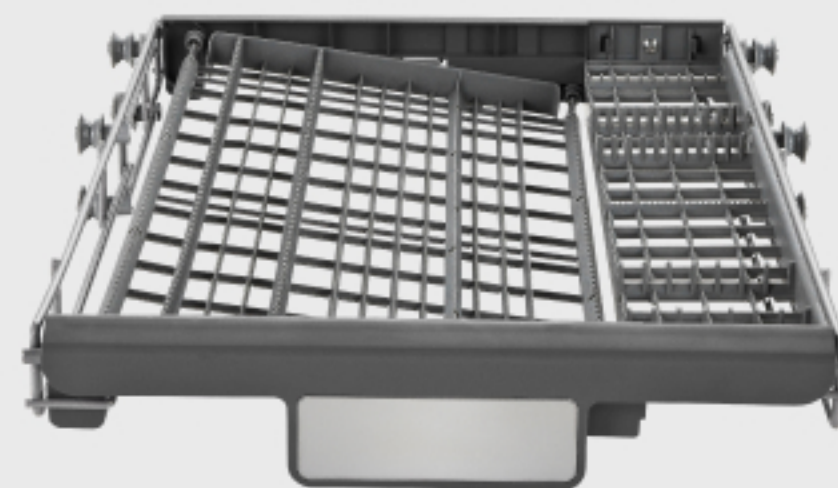

Автоматическая программа

Автопрограмма скорректирует ход работы в зависимости от типа и интенсивности загрязнений.

Dry +

Дополнительная сушка до полного высыхания посуды

Экспресс мытье

Сокращение времени мытья

Интенсивное мытье

Для сильно загрязненной, трудноочищаемой посуды.

Space +

Корзина для приборов трансформируется для оптимальной загрузки

Половинная загрузка

Для мытья небольшого количества посуды будет использовано меньше воды и электроэнергии.