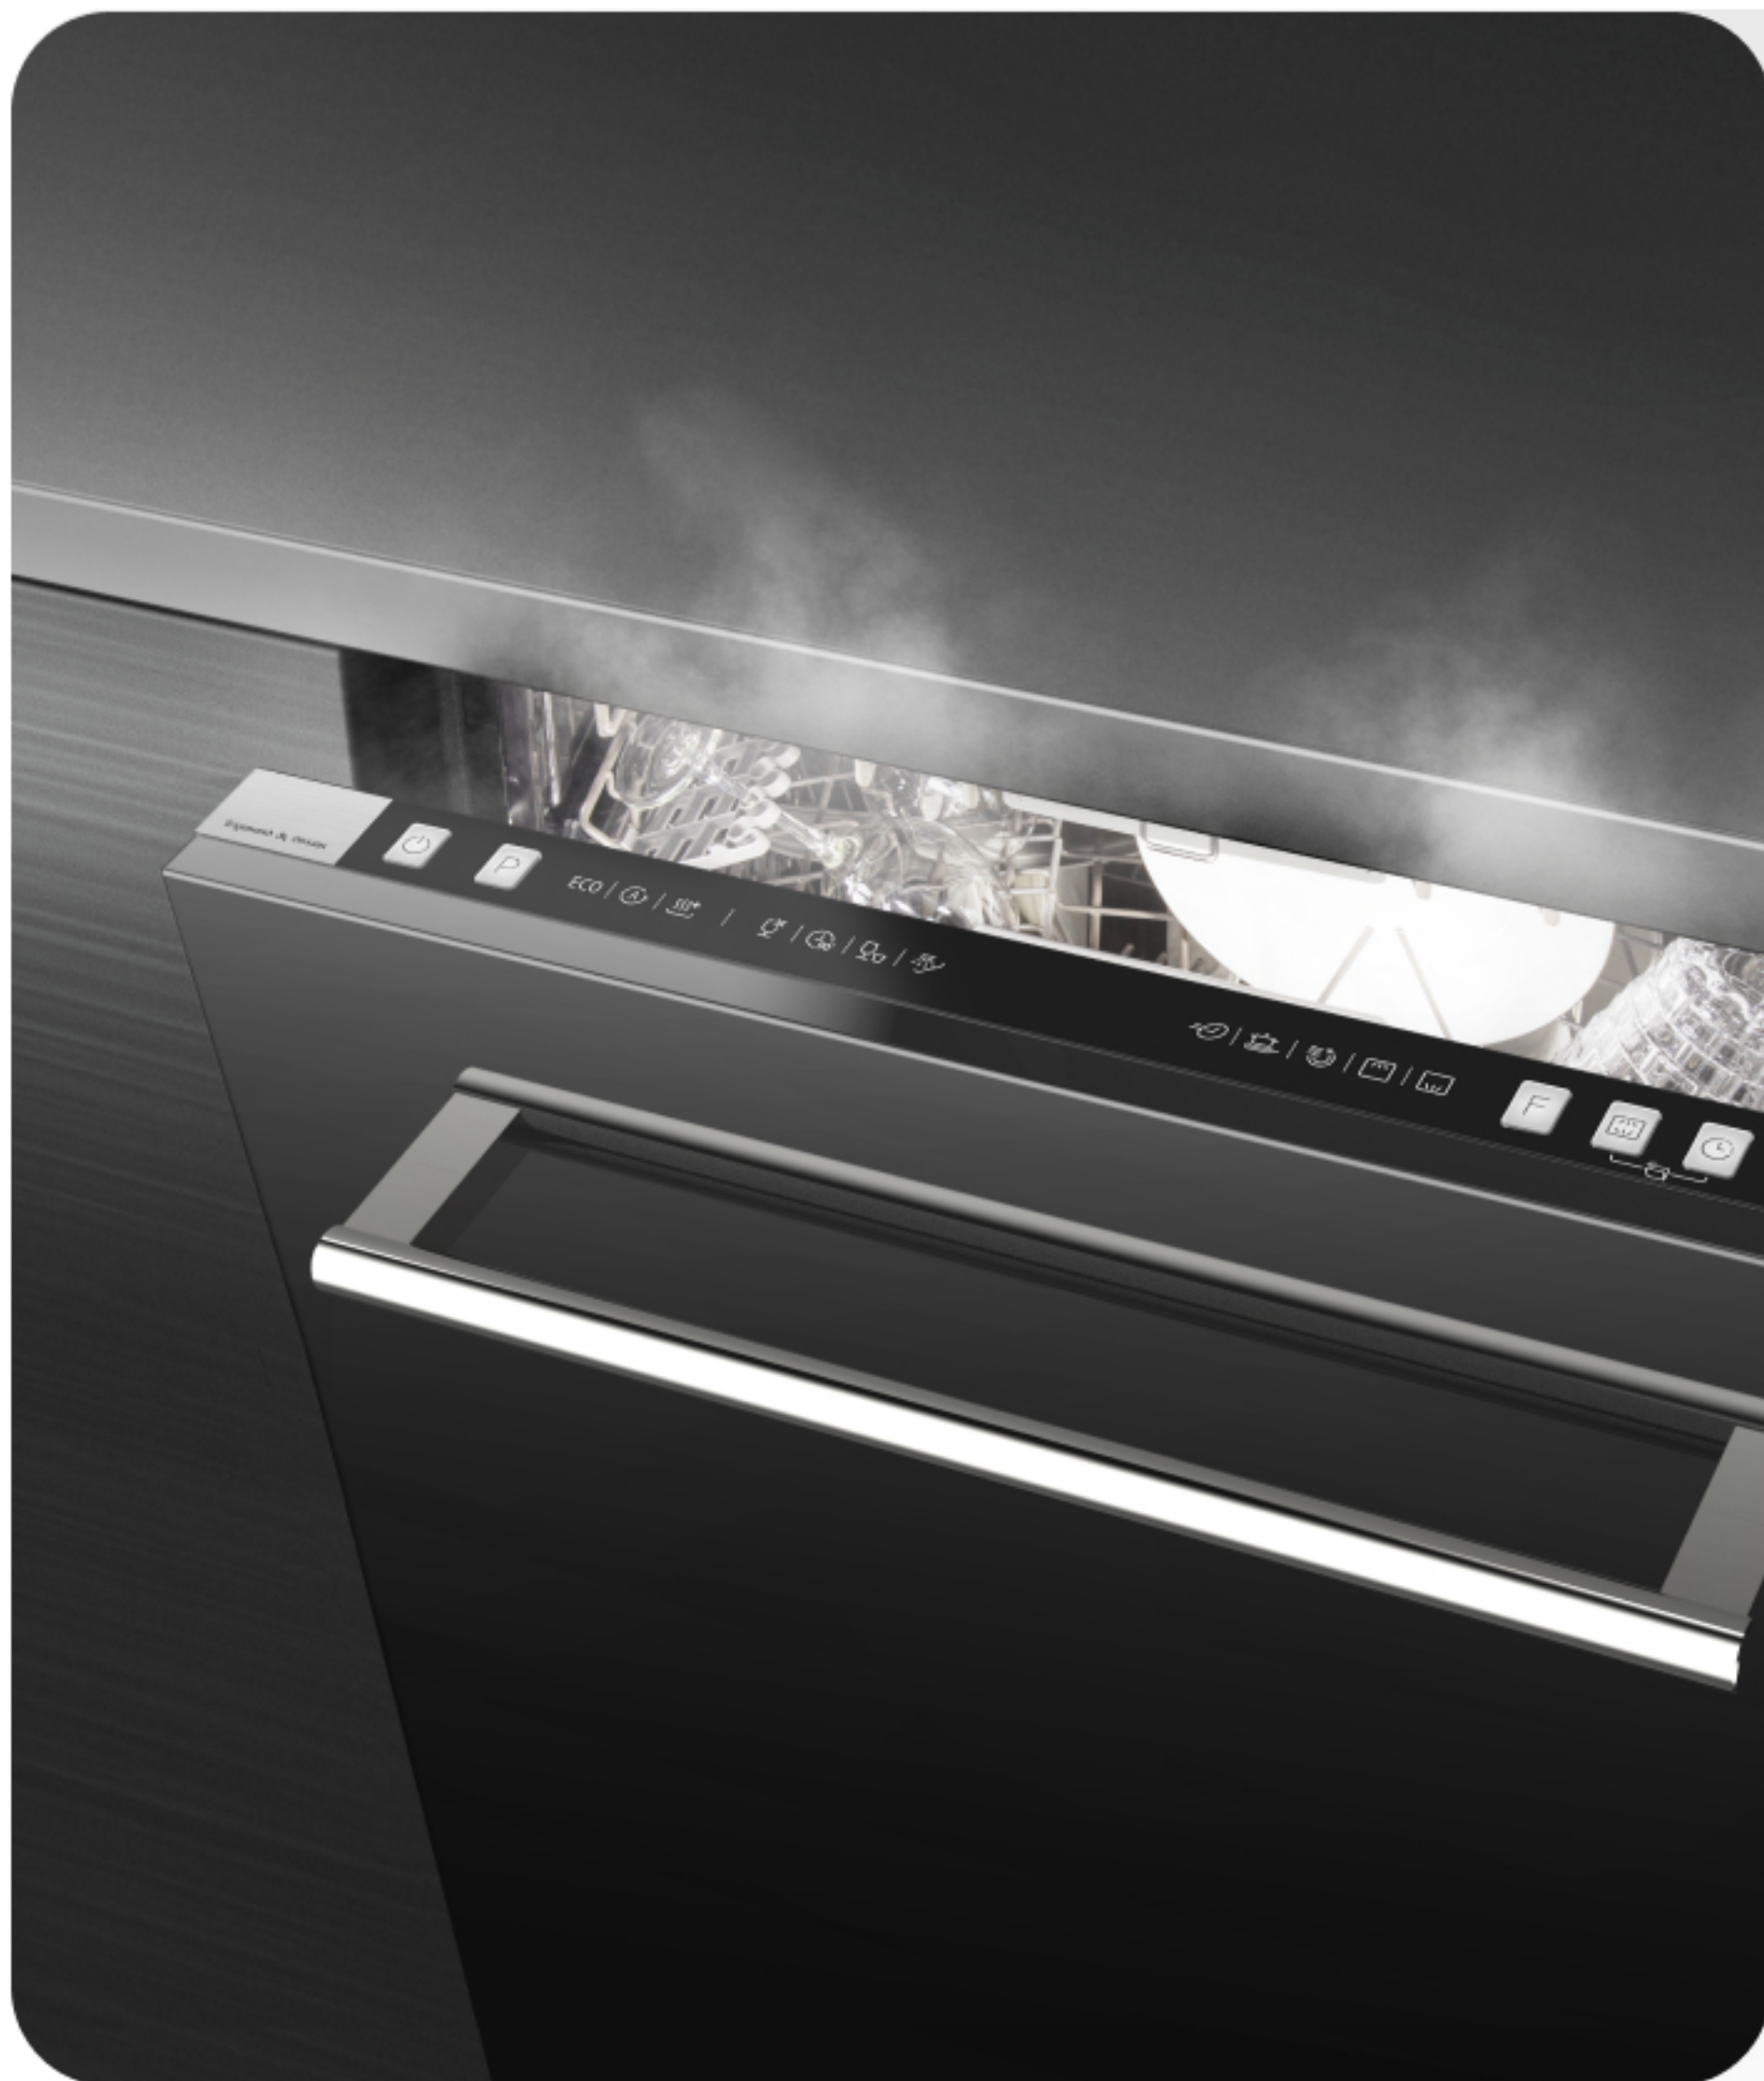

до 24 часов

LED дисплей

Автооткрывание дверцы

По завершении цикла мытья посудомоечная машина автоматически приоткрывает дверцу.

- дополнительная сушка посуды
- отсутствие конденсата на посуде и в камере
- сохранение свежести внутри камеры