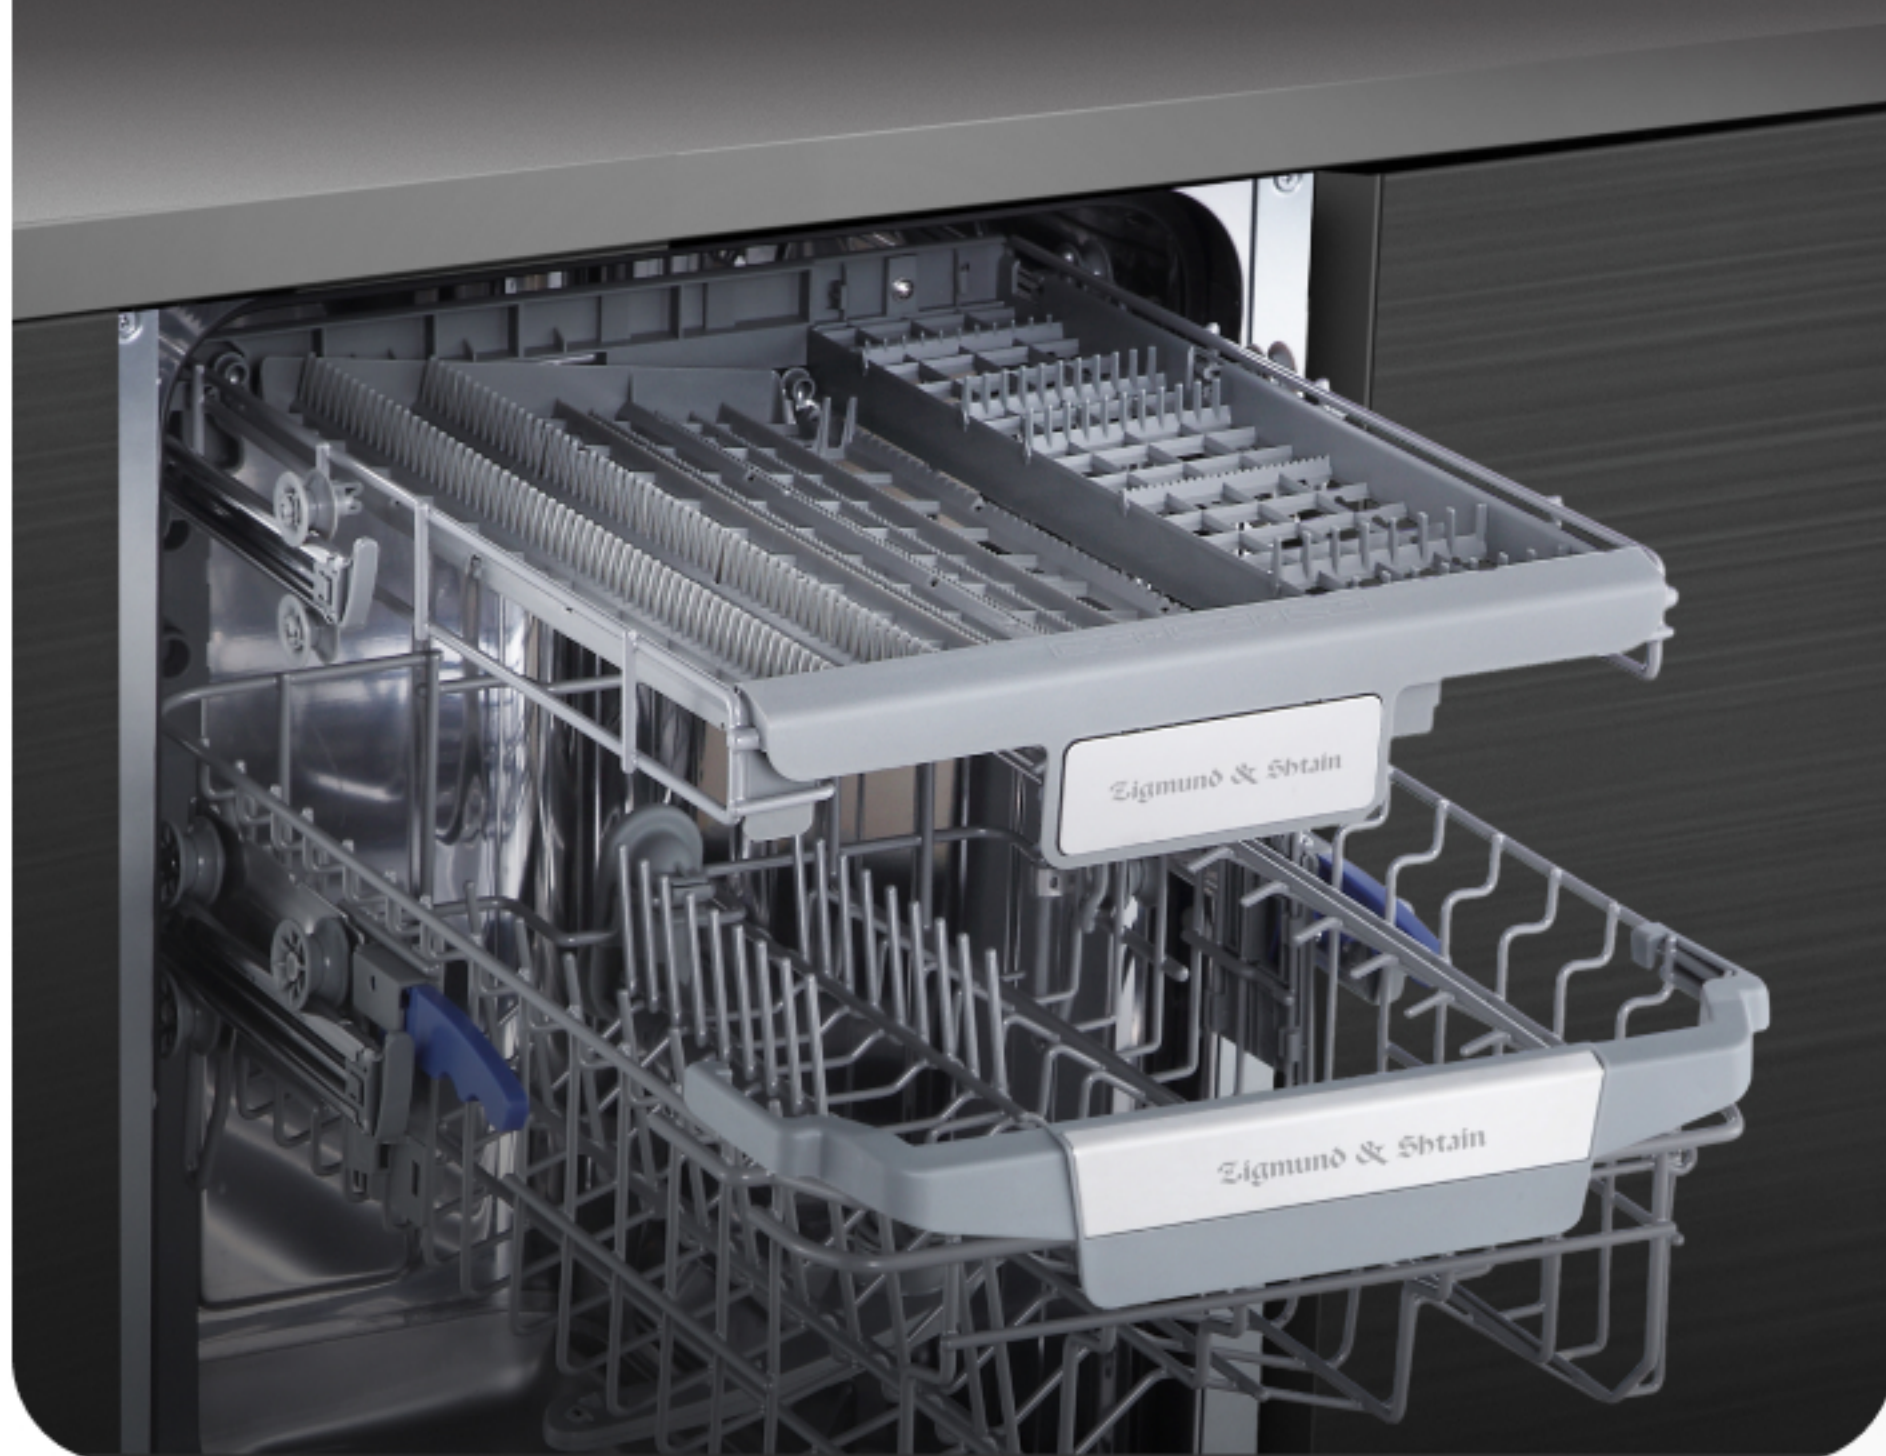

до 24 часов

LED дисплей

Автооткрывание дверцы

По завершении цикла мытья посудомоечная машина автоматически приоткрывает дверцу.

- дополнительная сушка посуды
- отсутствие конденсата на посуде и в камере
- сохранение свежести внутри камеры

Интенсивное мытье

Для сильно загрязненной, трудноочищаемой посуды.

Space +

Корзина для приборов трансформируется для оптимальной загрузки

Половинная загрузка

Для мытья небольшого количества посуды будет использовано меньше воды и электроэнергии.

Защита от протечек Аквастоп

Система Аквастоп надежно защищает вас и ваших соседей от подтопления.

В случае протечки или нарушения целостности шланга срабатывают клапаны безопасности, которые останавливают подачу воды.

3 в 1

Посудомоечная машина поддерживает использование многокомпонентных таблеток 3 в 1.

Луч на полу

Сигнал об окончании программы мытья посуды.

Общие параметры

Встраиваемая посудомоечная машина	DW 310.4
Тип	Узкая
Комплектов посуды	10
Количество корзин	3
Корзина для столовых приборов	есть
Регулировка корзин по высоте	есть
Количество разбрызгивателей	3
Управление	Электронное
Дисплей	LED
Индикация	Нехватки соли, ополаскивателя, подключения шланга
Отложенный запуск	есть, 1-24 ч
Луч на полу	есть
Половинная загрузка	есть
Количество программ	7
Автоматическая программа	есть
Тип сушки	Автооткрывание двери и конденсационная
Класс энергопотребления	A+++
Защита от протечек	есть, аквастоп
Мощность	2100 Вт
Расход воды, л/цикл	9
Максимальный уровень шума, дБ	44
Фильтр	Съемный трехкомпонентный