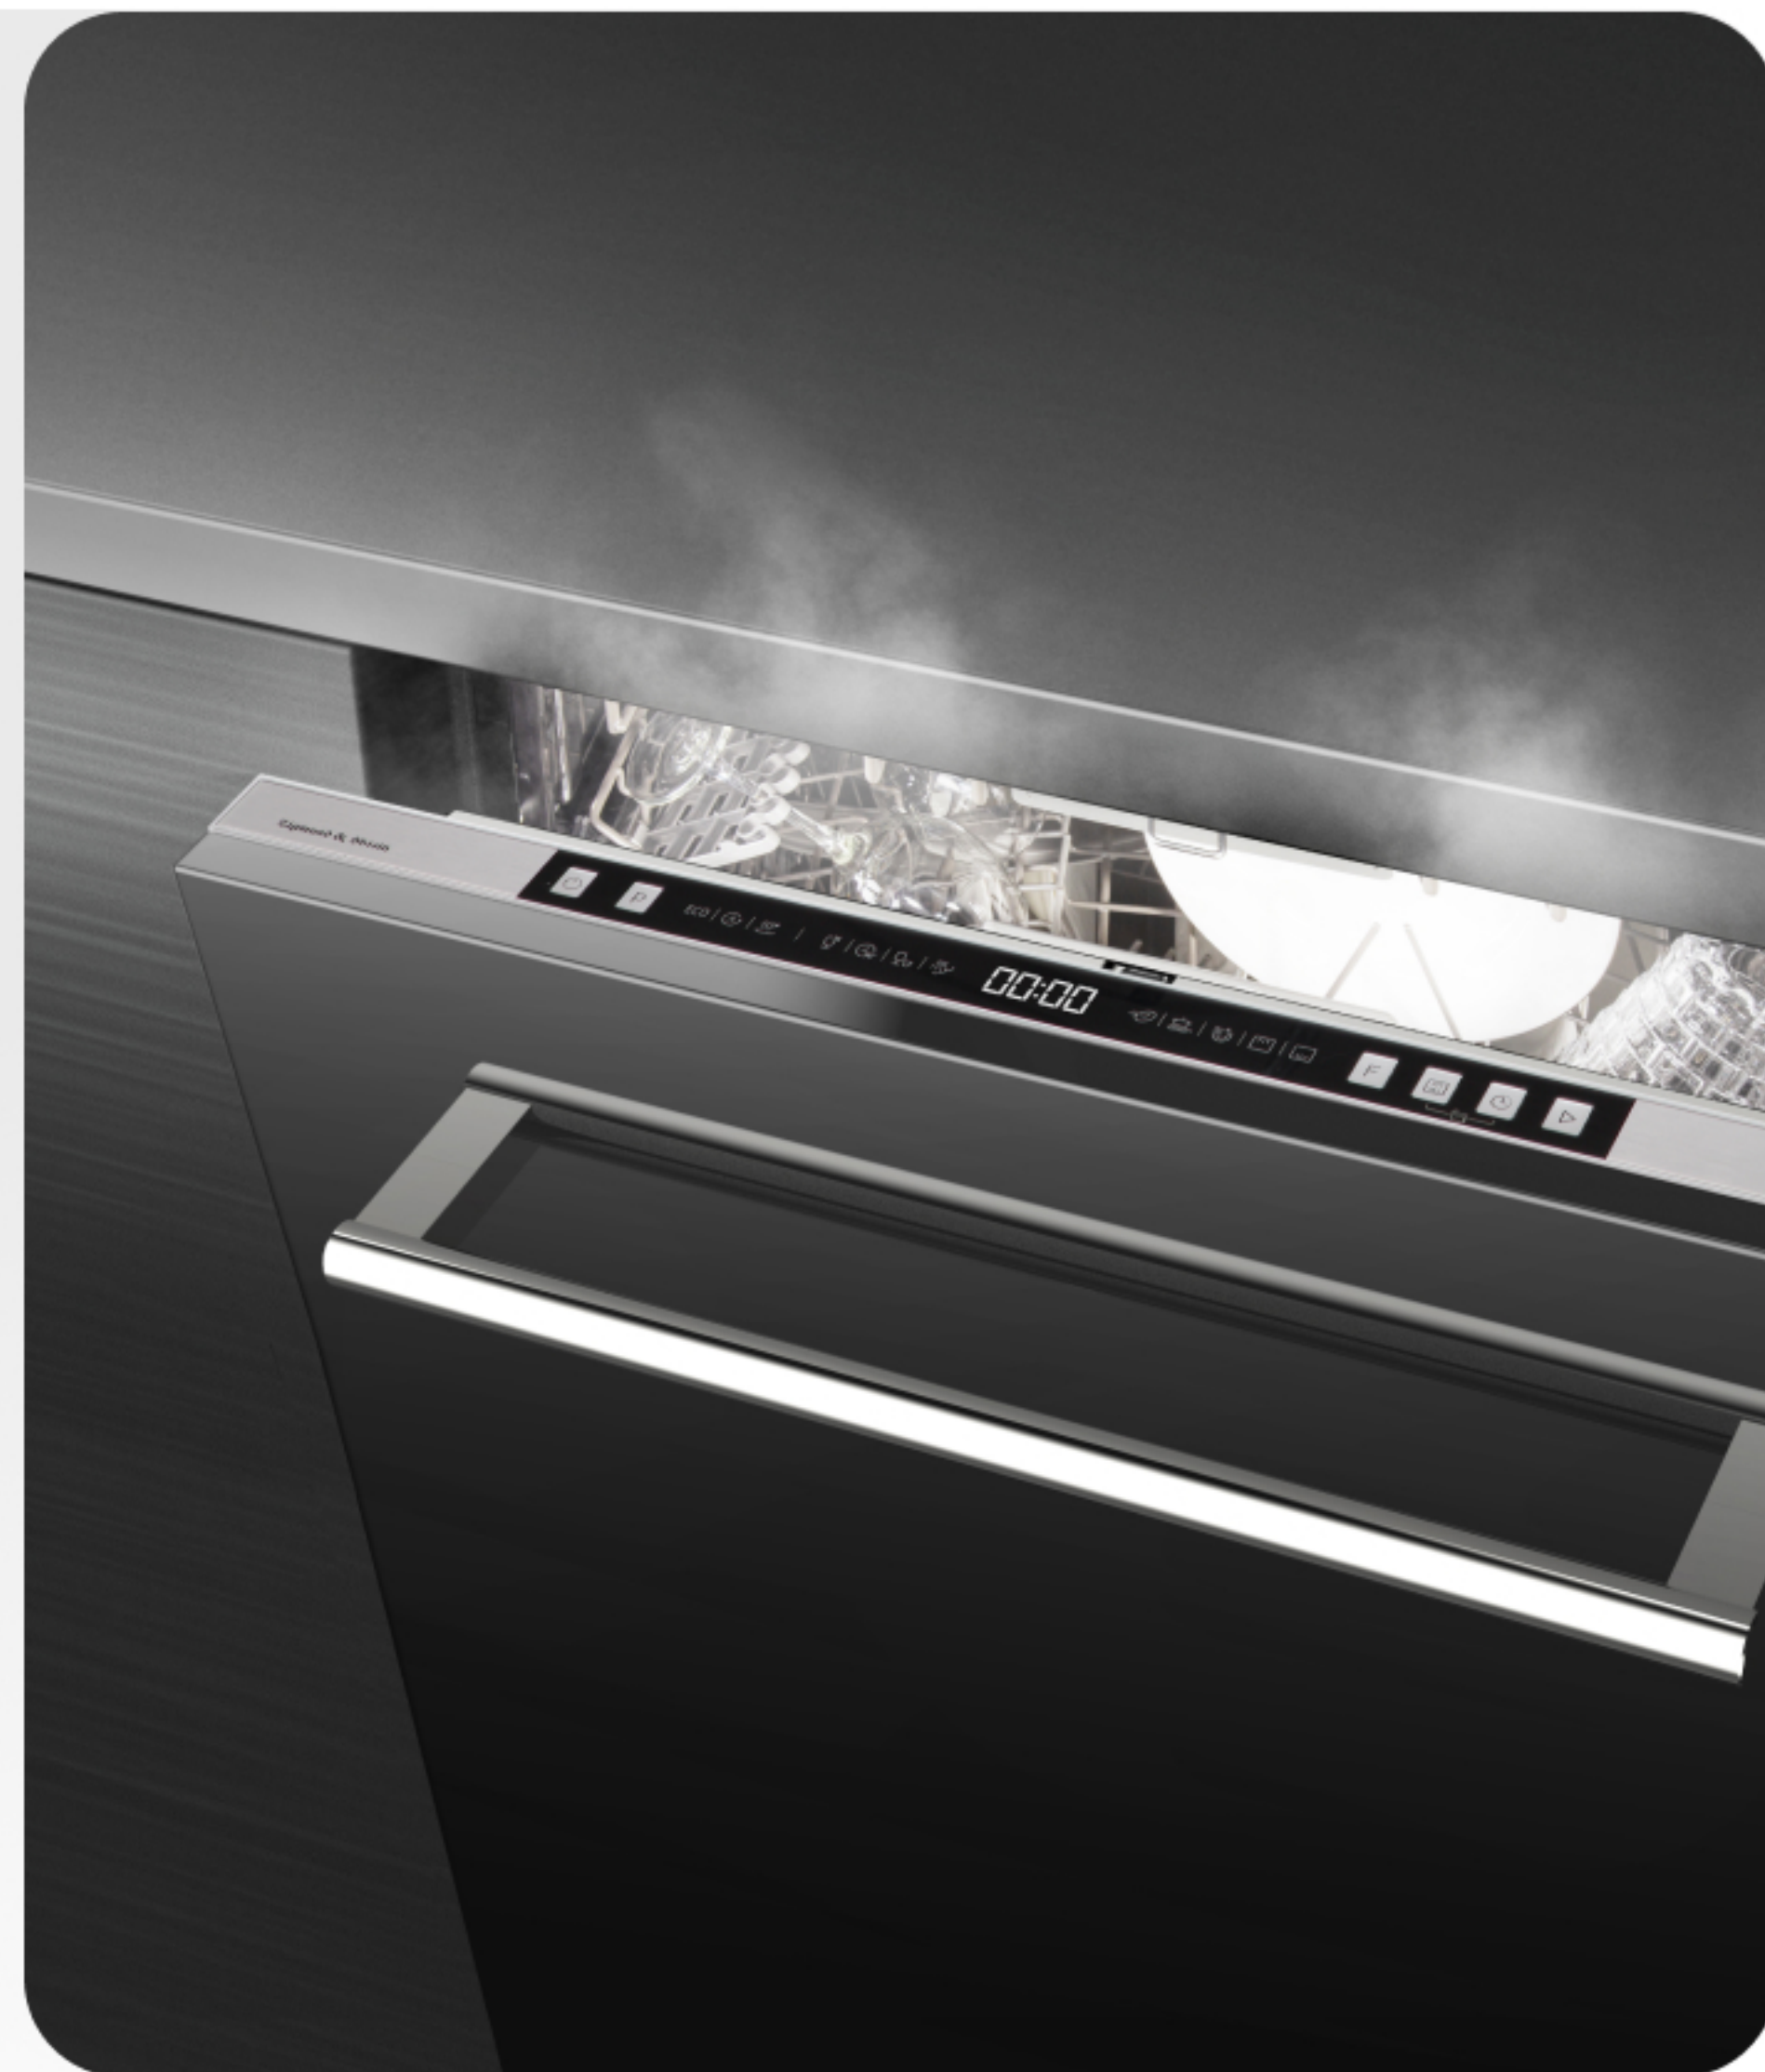

## Автооткрывание дверцы

По завершении цикла мытья посудомоечная машина автоматически приоткрывает дверцу.

- дополнительная сушка посуды
- отсутствие конденсата на посуде и в камере
- сохранение свежести внутри камеры