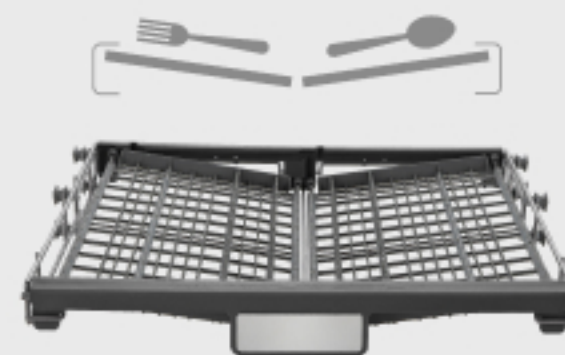

## Модель в двух размерах

60 см

DW 310.6

45 см

DW 310.4

**14** комплектов посуды

**3** корзины для посуды  
и столовых приборов

Средняя корзина  
регулируется по высоте

## **Dry +**

Дополнительная сушка до полного высыхания посуды

## Space +

Корзина для приборов трансформируется для оптимальной загрузки