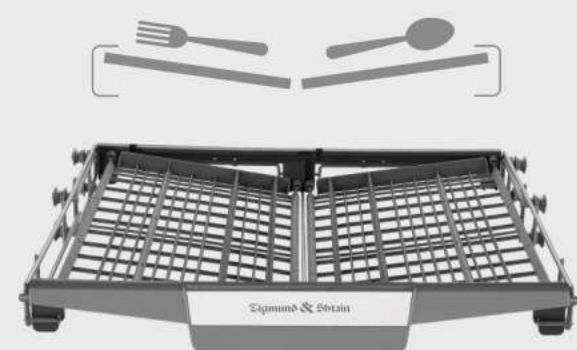

Space +

Корзина для приборов трансформируется для оптимальной загрузки