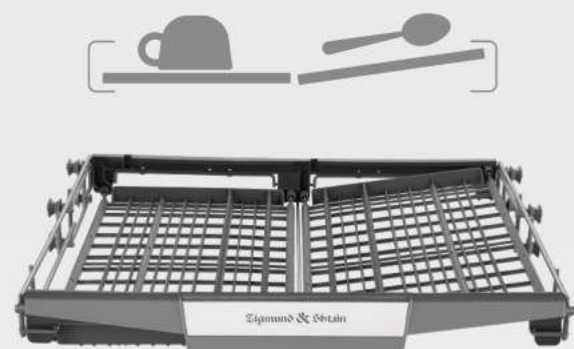

Space +

Корзина для приборов трансформируется для оптимальной загрузки