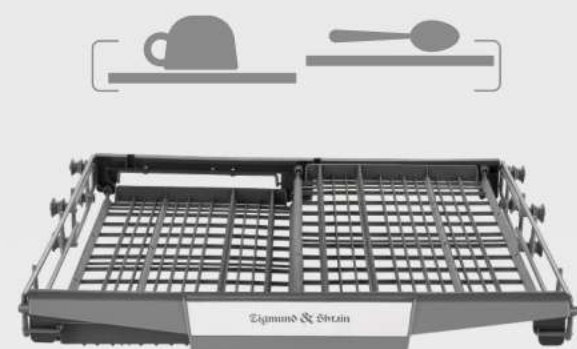

Space +

Корзина для приборов трансформируется для оптимальной загрузки