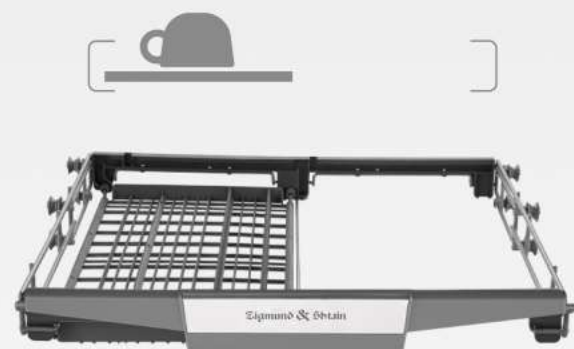

Space +

Корзина для приборов трансформируется для оптимальной загрузки