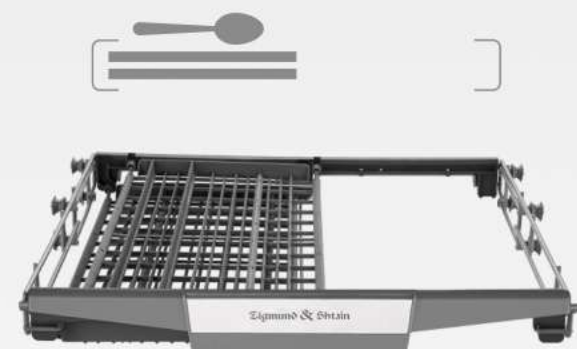

Space +

Корзина для приборов трансформируется для оптимальной загрузки