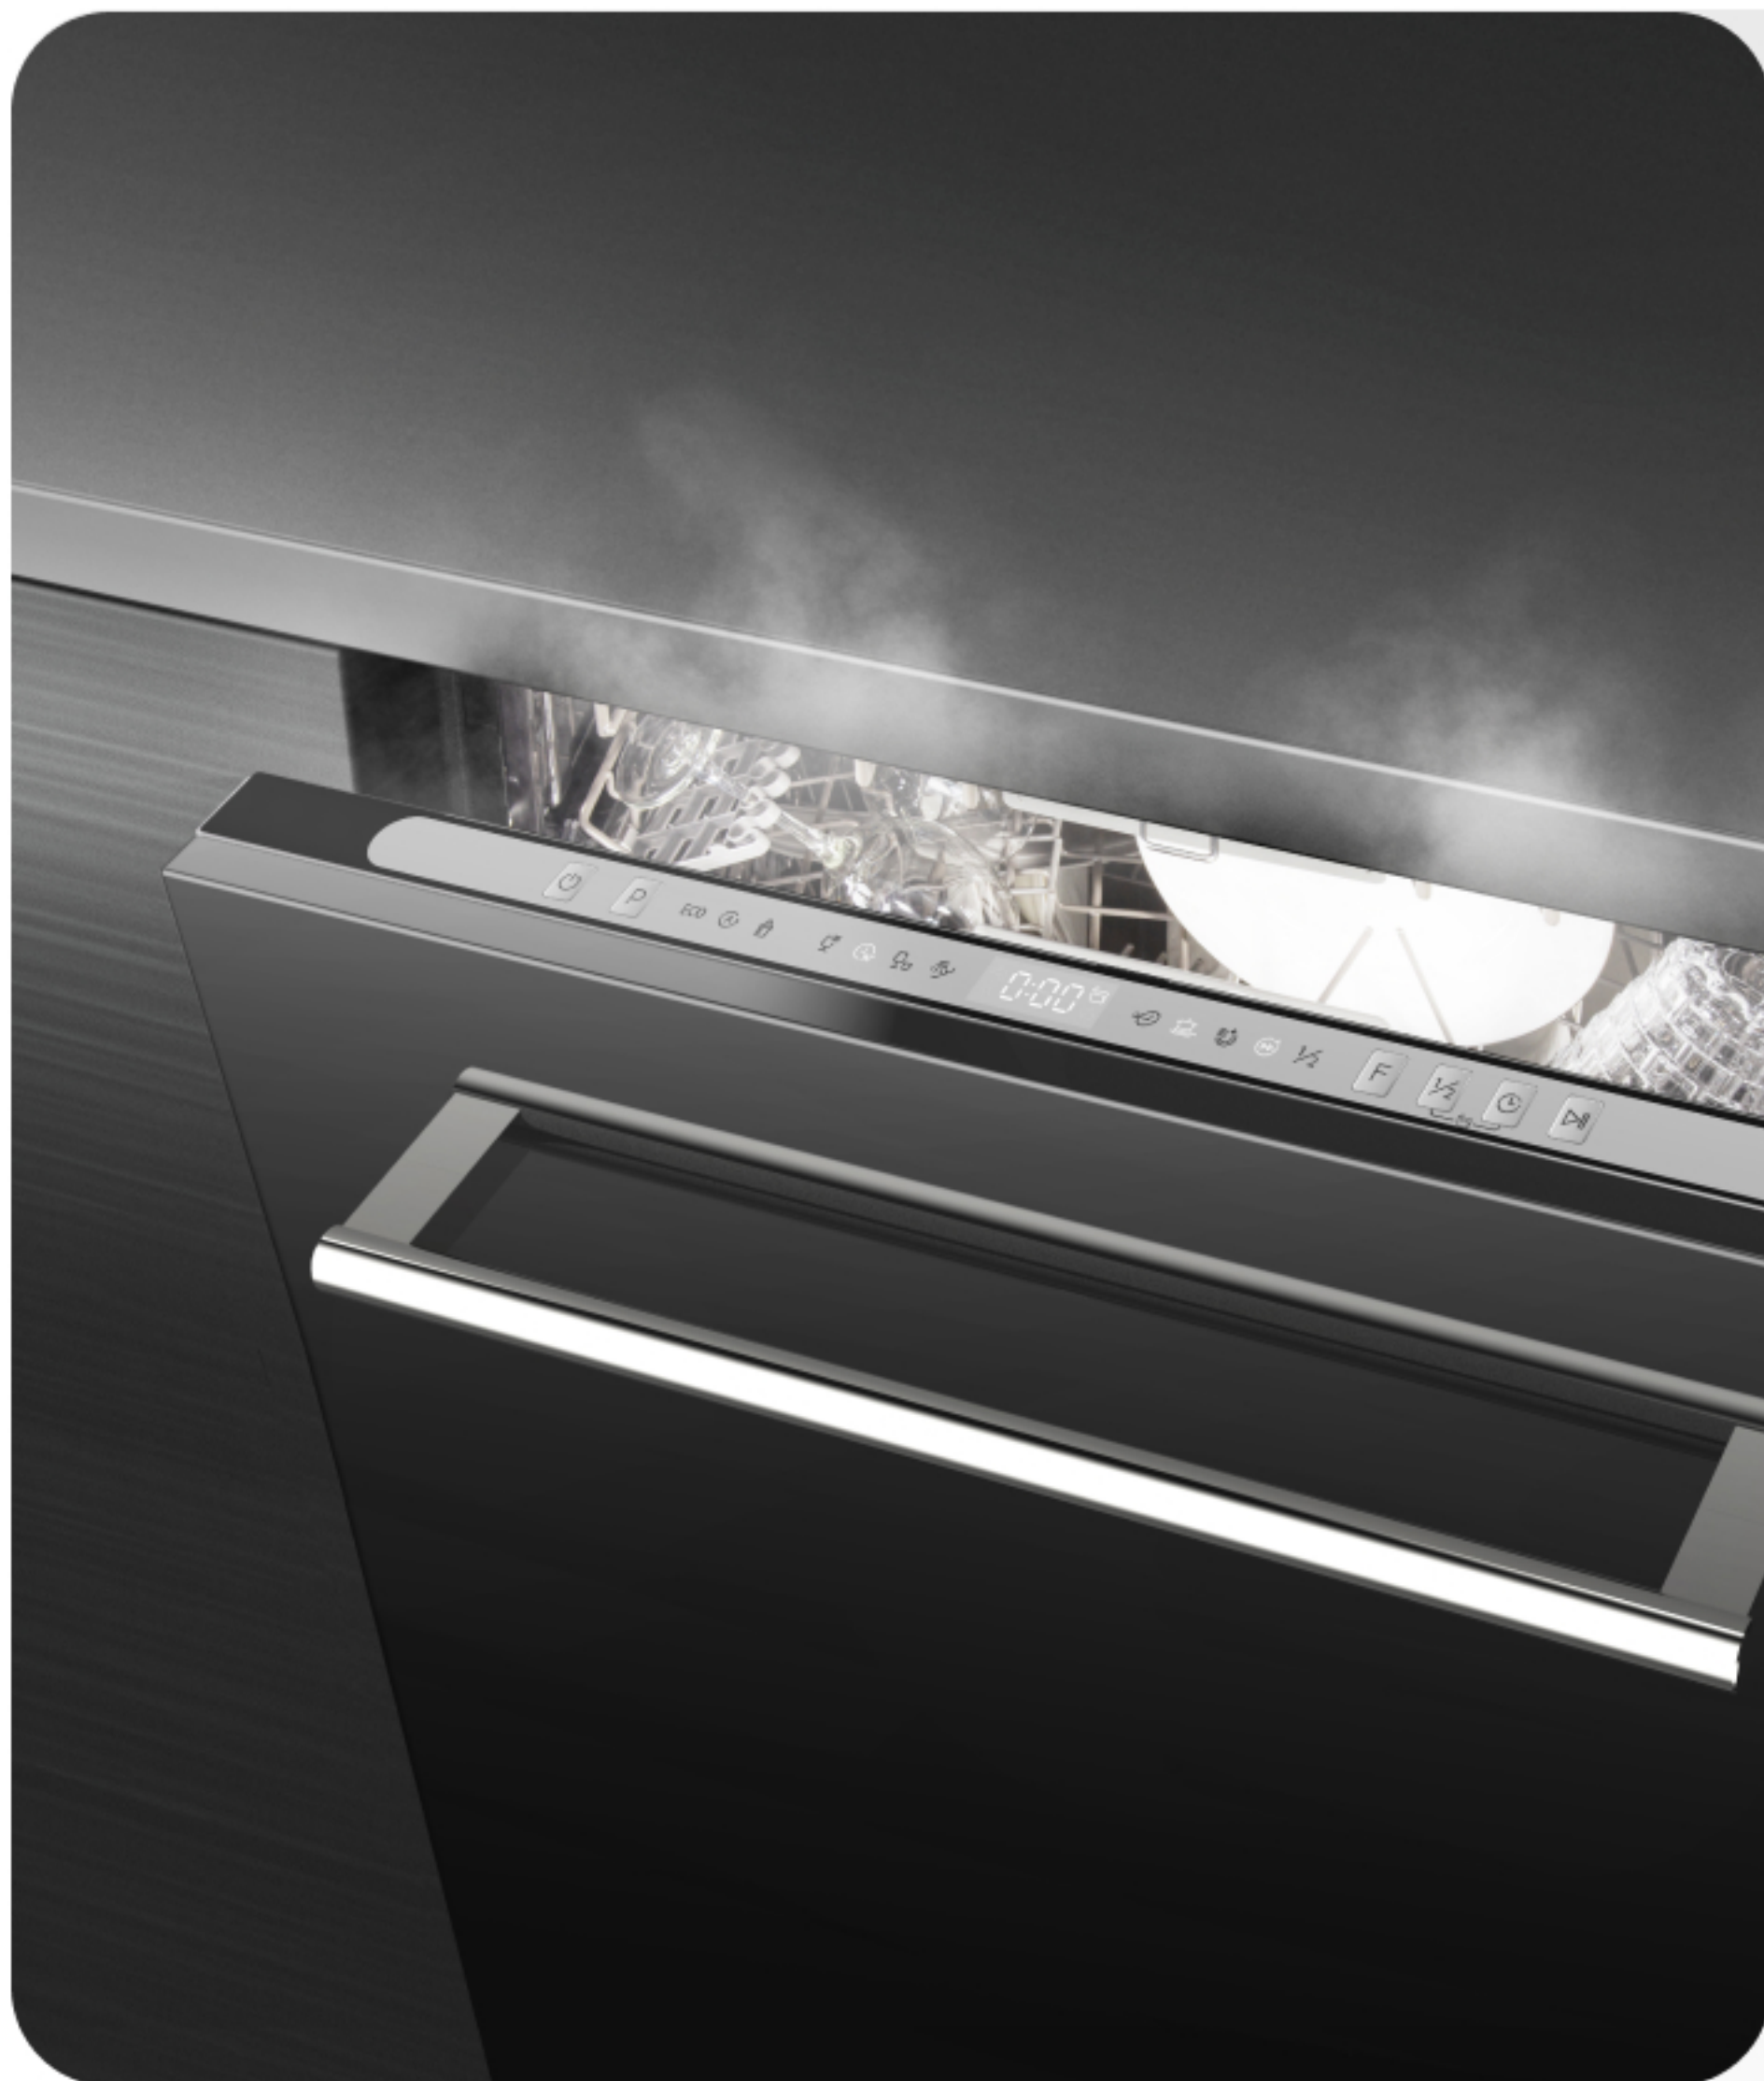

## Автооткрывание дверцы

По завершении цикла мытья посудомоечная машина автоматически приоткрывает дверцу.

- дополнительная сушка посуды
- отсутствие конденсата на посуде и в камере
- сохранение свежести внутри камеры