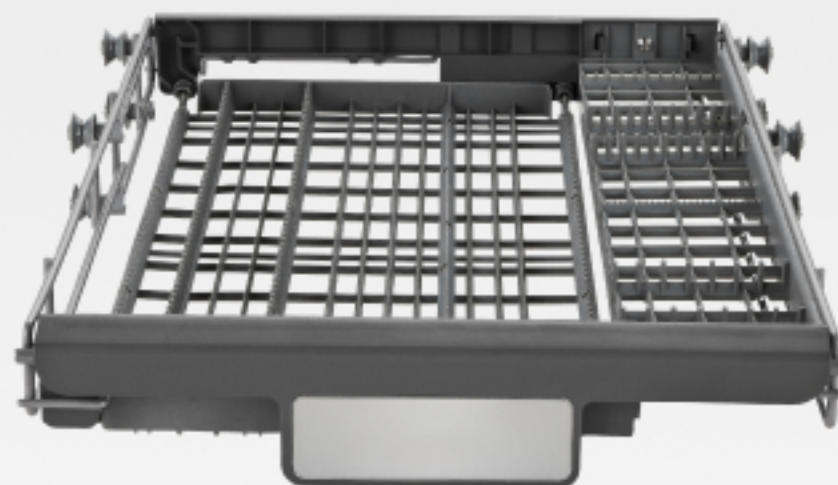

Space +

корзина для приборов трансформируется для оптимальной загрузки