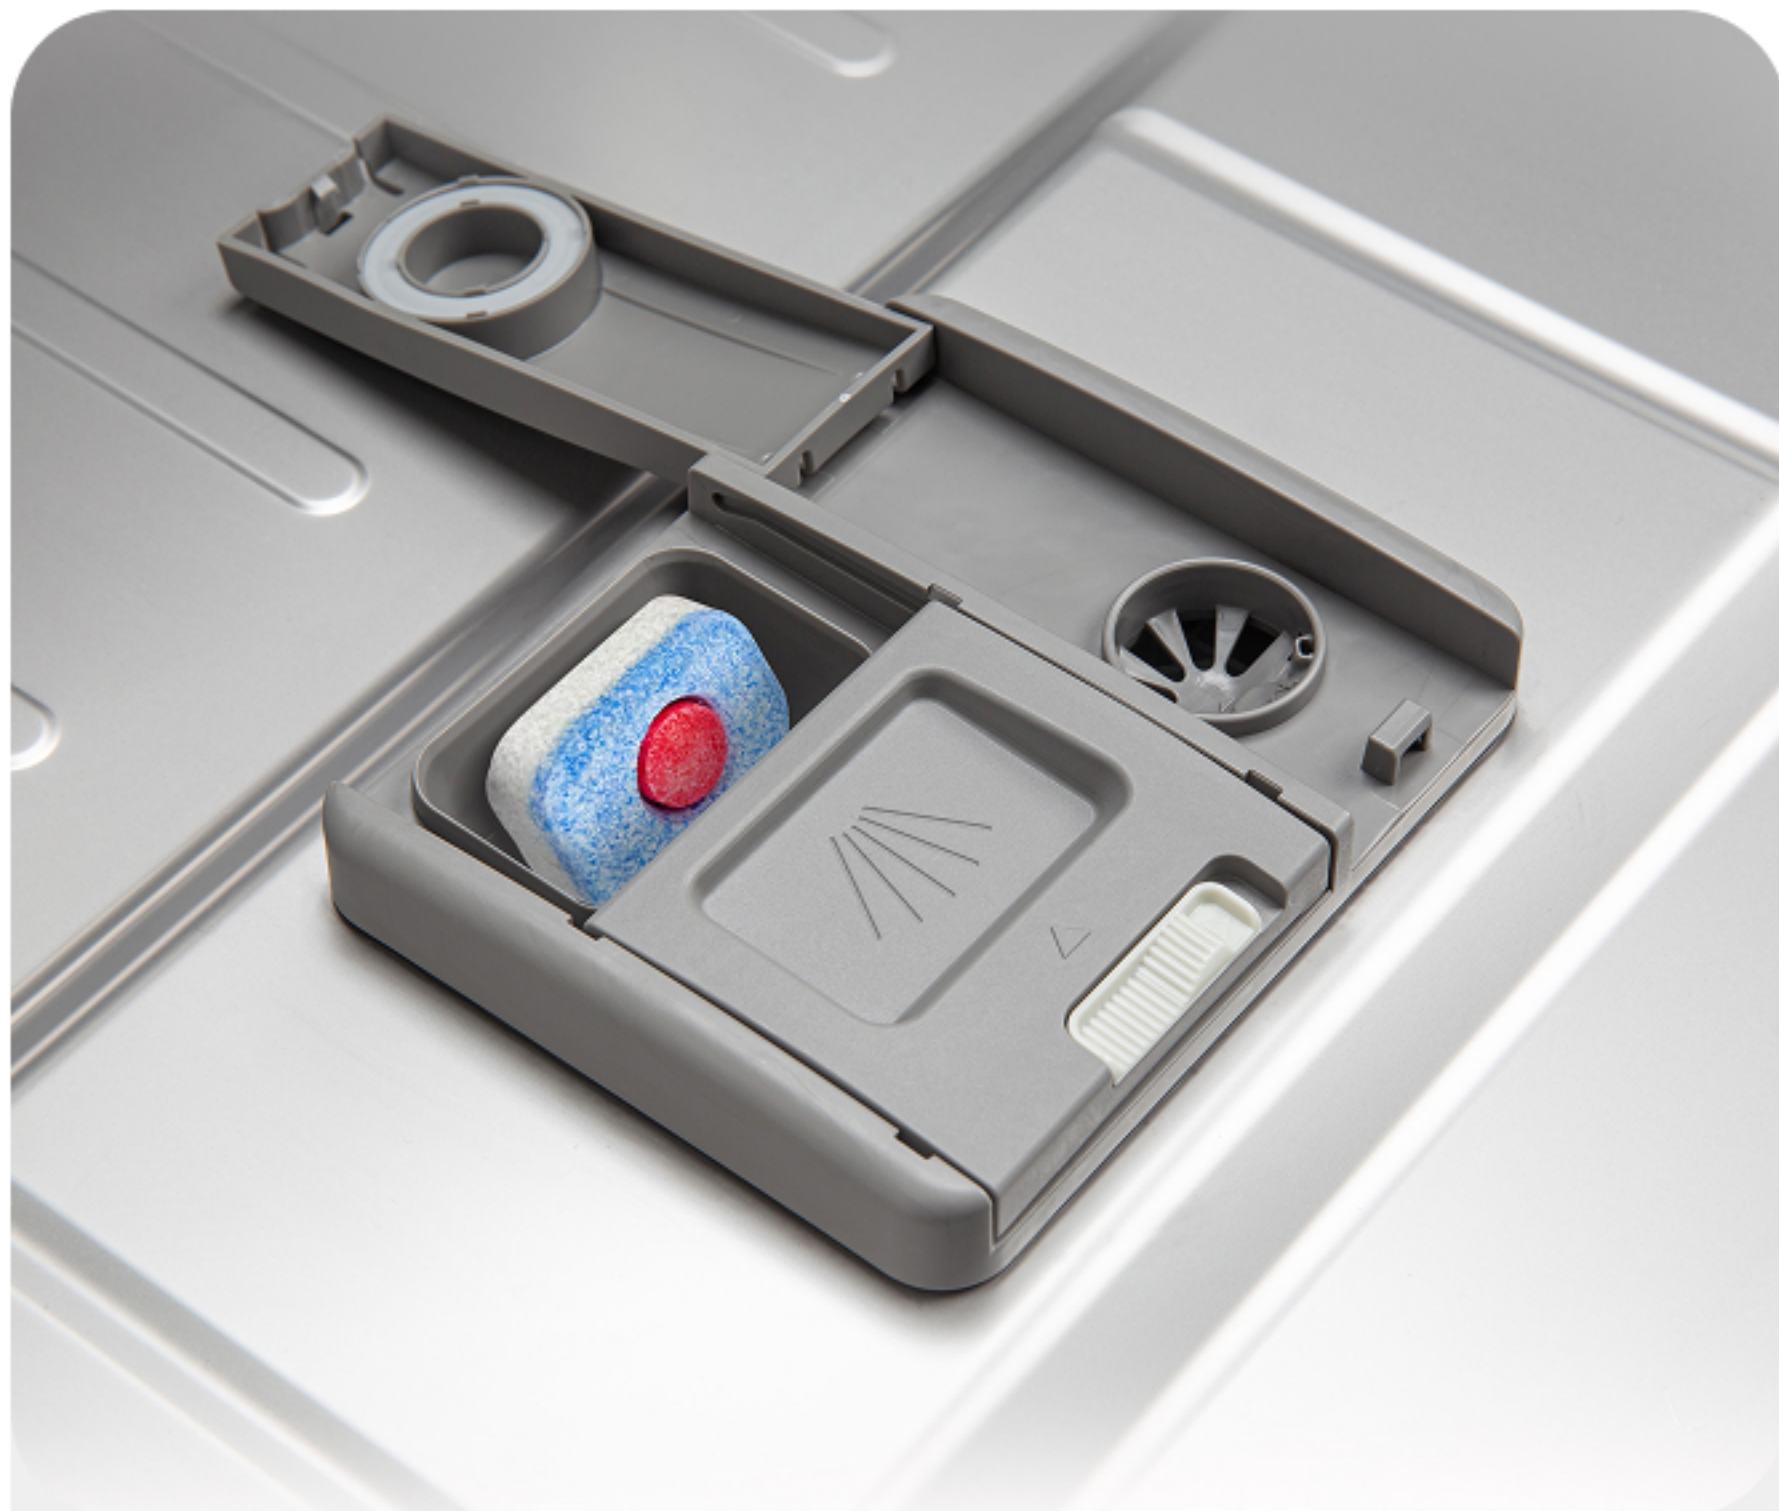

## Половинная загрузка

Для мытья небольшого количества посуды будет использовано меньше воды и электроэнергии.

## Защита от протечек Аквастоп

Система Аквастоп надежно защищает вас и ваших соседей от подтопления.

В случае протечки или нарушения целостности шланга срабатывают клапаны безопасности, которые останавливают подачу воды.