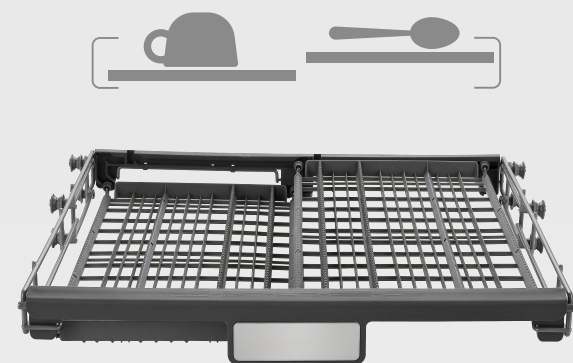

Dry +

Дополнительная сушка до полного высыхания посуды

Fast + (Турбо)

Сокращение времени цикла программы

Интенсивное мытье

Для сильно загрязненной, трудноочищаемой посуды.

Space +

Корзина для приборов трансформируется для оптимальной загрузки

Половинная загрузка

Для мытья небольшого количества посуды будет использовано меньше воды и электроэнергии.

Защита от протечек Аквастоп

Система Аквастоп надежно защищает вас и ваших соседей от подтопления.