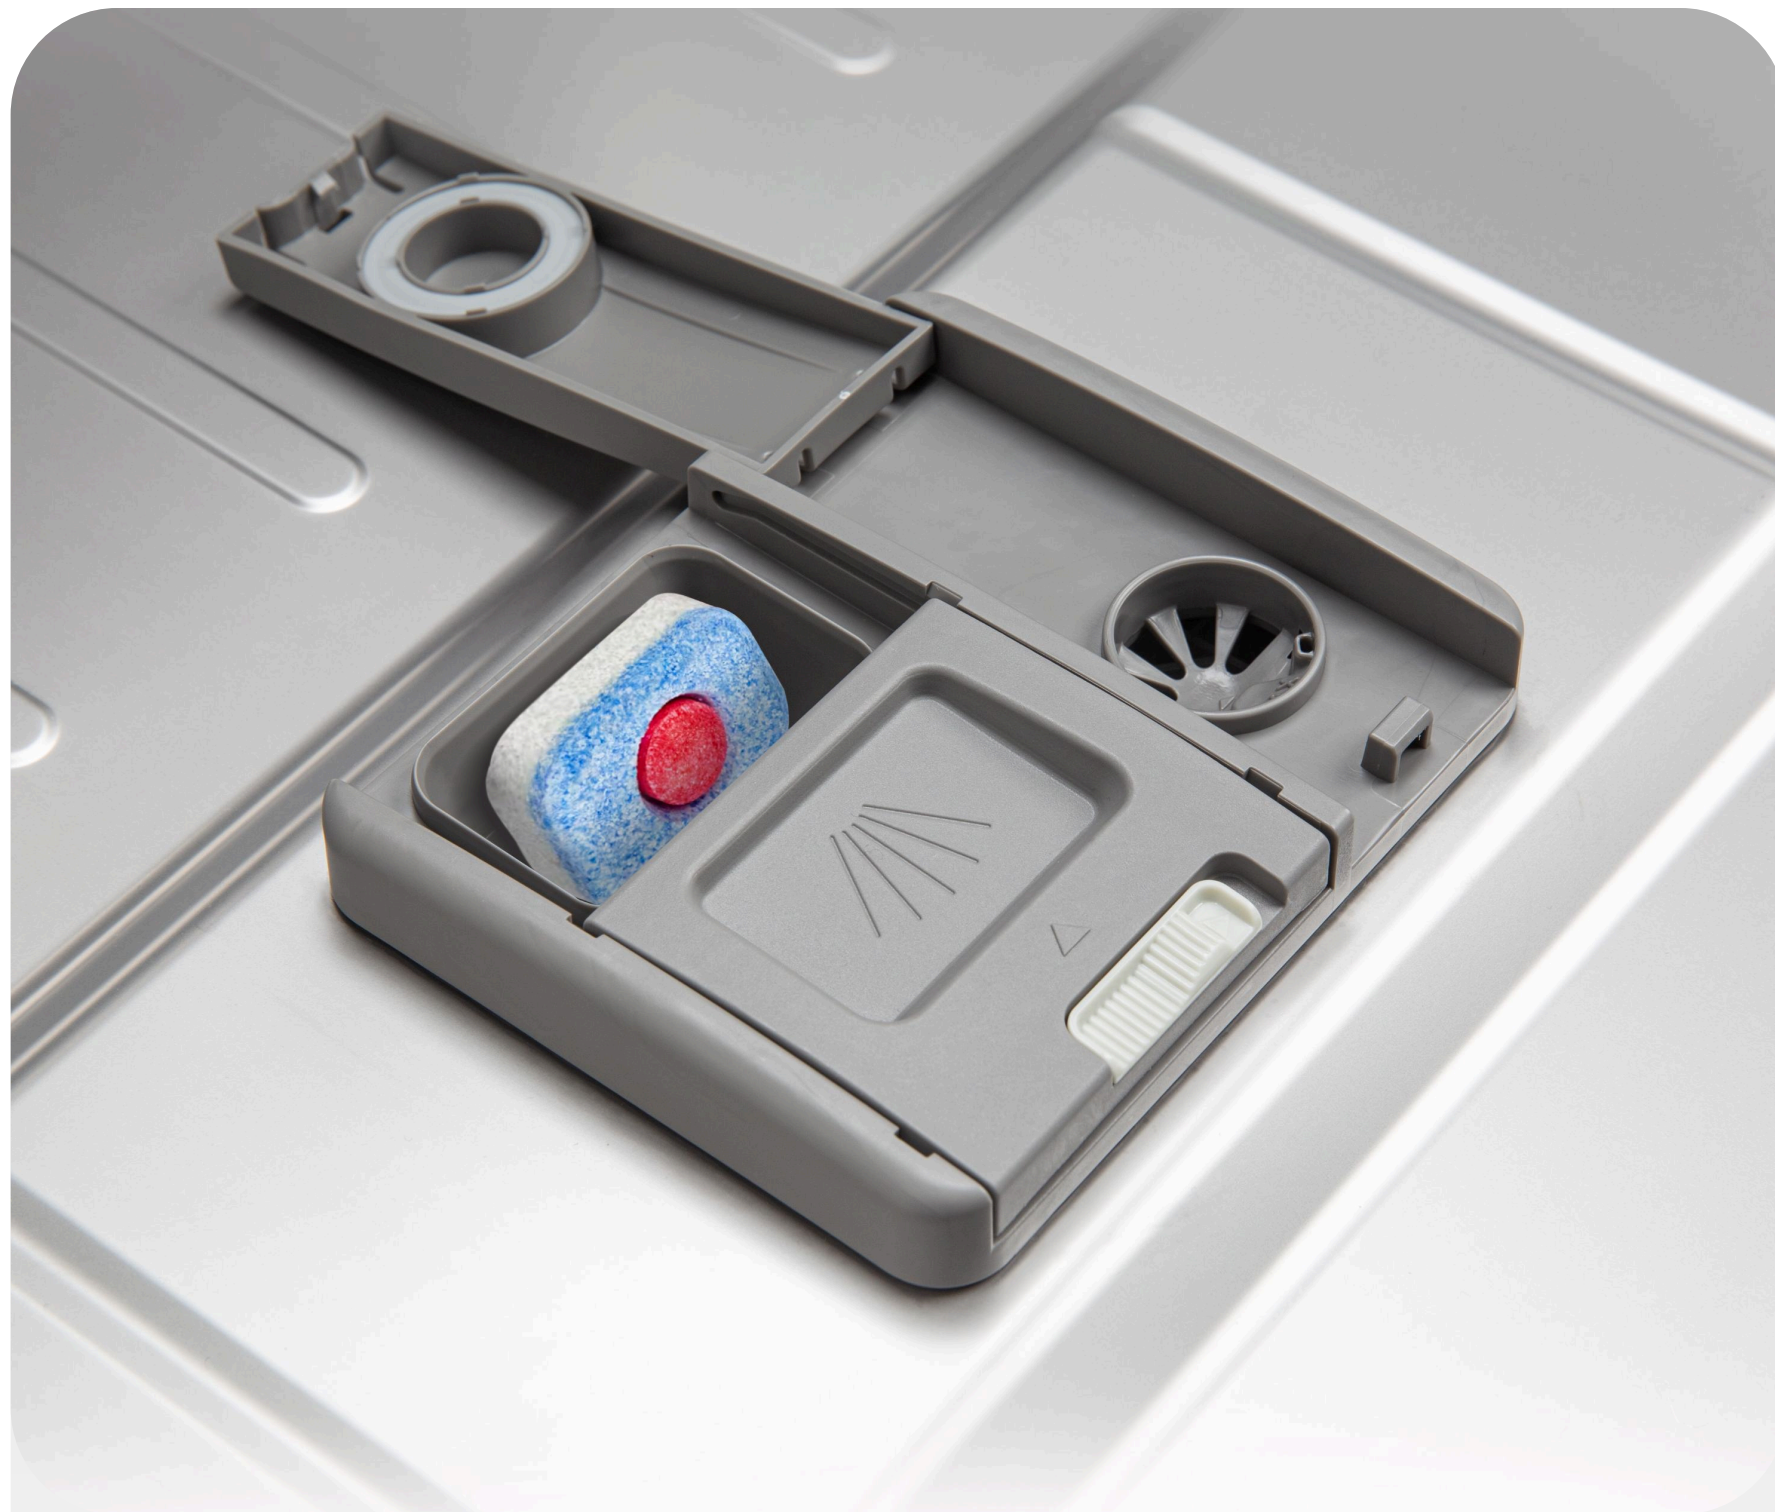

Автооткрывание дверцы

По завершении цикла мытья посудомоечная машина автоматически приоткрывает дверцу.

- дополнительная сушка посуды
- отсутствие конденсата на посуде и в камере
- сохранение свежести внутри камеры

Dry +

Дополнительная сушка до полного высыхания посуды

Fast + (Турбо)

Сокращение времени цикла программы

Интенсивное мытье

Для сильно загрязненной, трудноочищаемой посуды.

Space +

Корзина для приборов трансформируется для оптимальной загрузки

Половинная загрузка

Для мытья небольшого количества посуды будет использовано меньше воды и электроэнергии.

Защита от протечек Аквастоп

Система Аквастоп надежно защищает вас и ваших соседей от подтопления.

В случае протечки или нарушения целостности шланга срабатывают клапаны безопасности, которые останавливают подачу воды.

3 в 1

Посудомоечная машина поддерживает использование многокомпонентных таблеток 3 в 1.