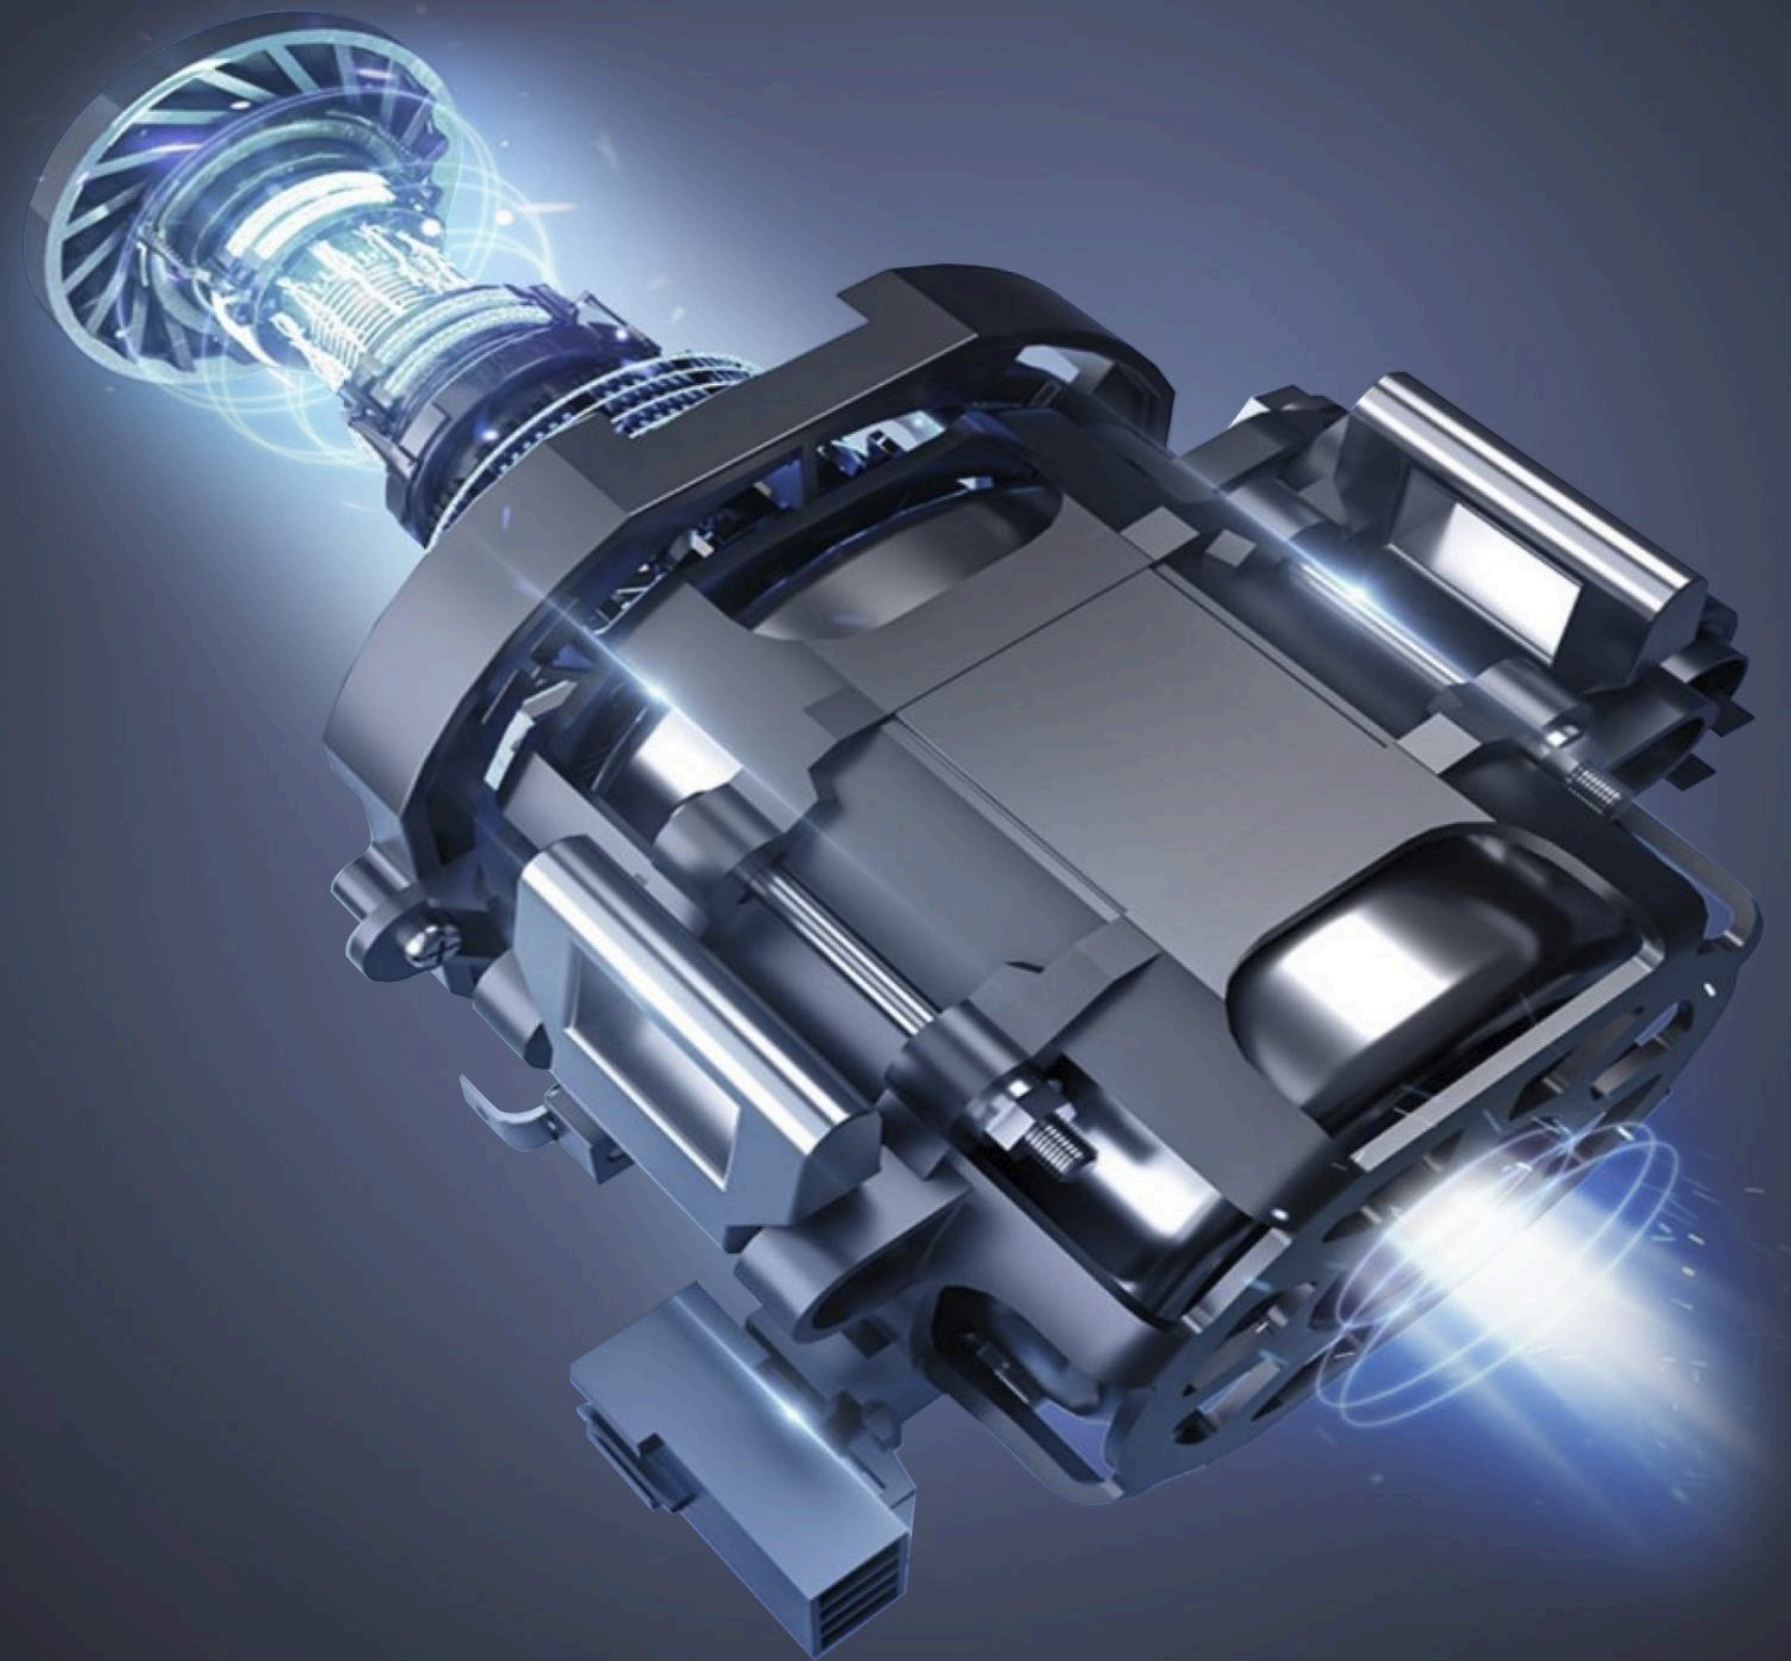

INVERTER

Инверторный двигатель

Инверторный двигатель - самый тихий, долговечный и экономичный мотор для бытовой техники

Отсутствие ремней и дополнительных механических деталей обеспечивает долгий срок службы и низкий уровень шума, а возможность подстройки цикла под уровень загруженности и загрязнения посуды делает прибор еще более энергоэффективным.