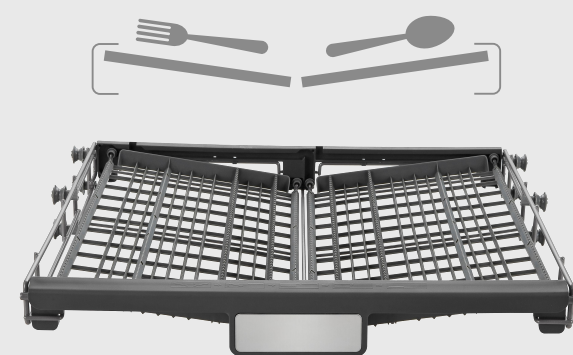

Dry +

Дополнительная сушка до полного высыхания посуды

Fast + (Турбо)

Сокращение времени цикла программы

Интенсивное мытье

Для сильно загрязненной, трудноочищаемой посуды.

Space +

Корзина для приборов трансформируется для оптимальной загрузки

Половинная загрузка

Для мытья небольшого количества посуды будет использовано меньше воды и электроэнергии.

Защита от протечек Аквастоп

Система Аквастоп надежно защищает вас и ваших соседей от подтопления.