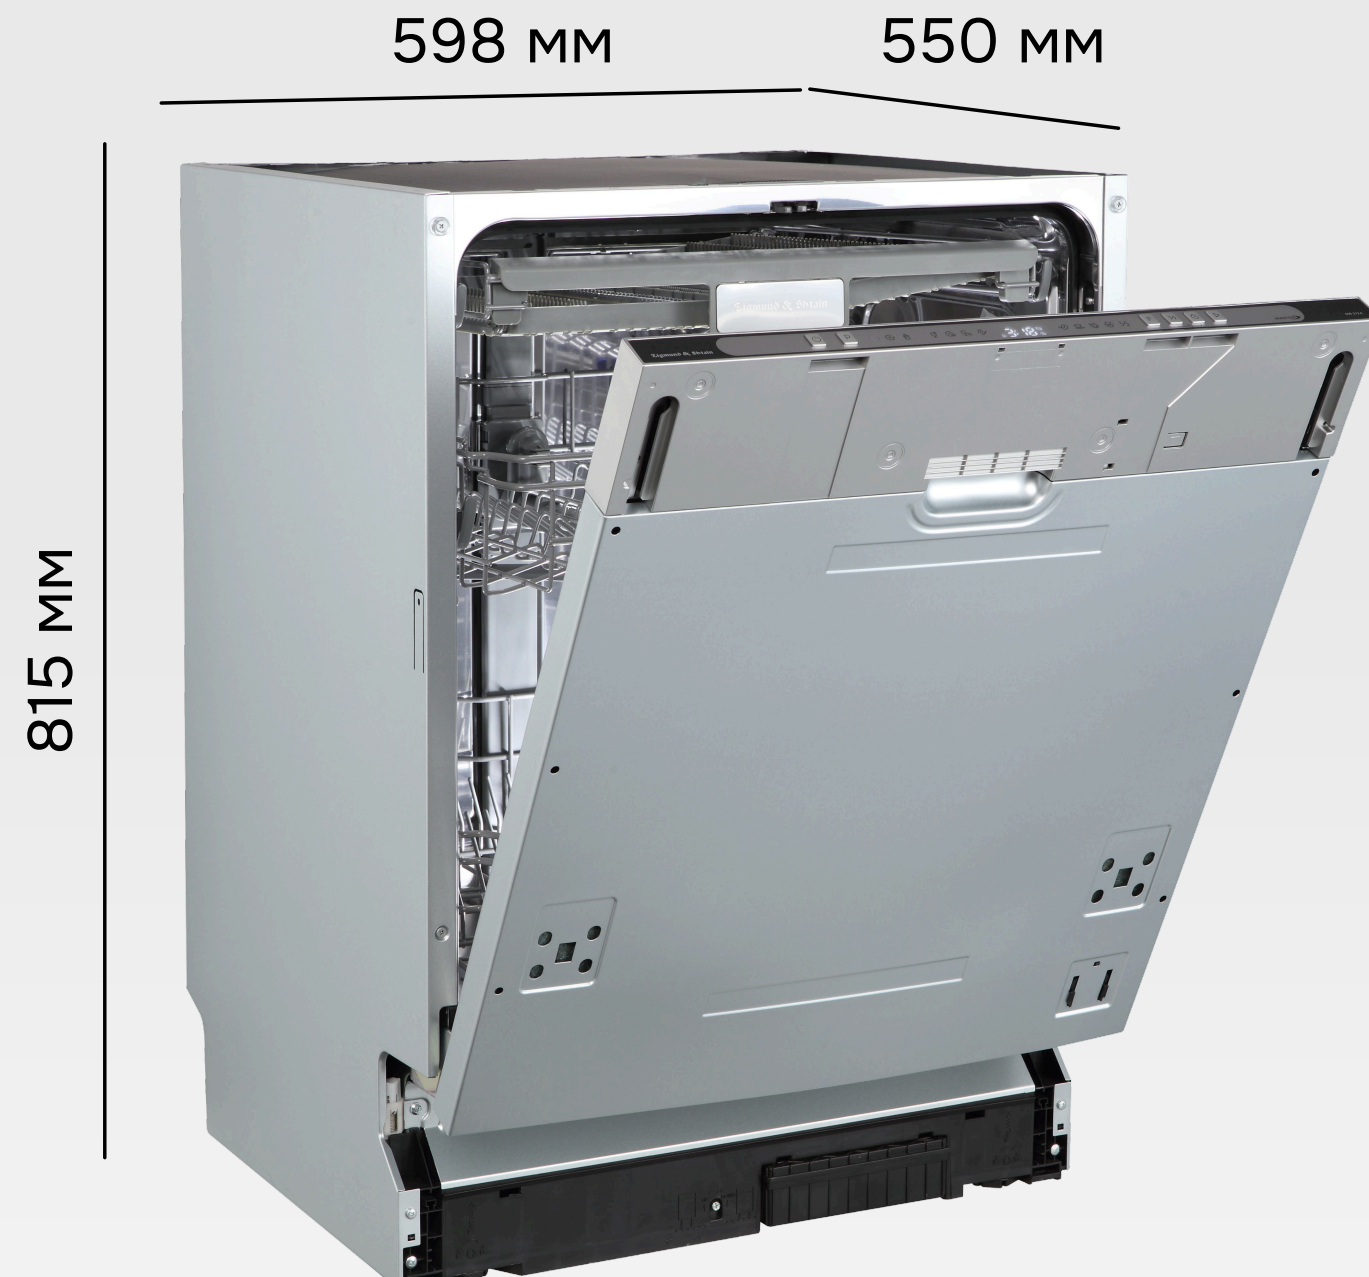

Таймер на полу

Световой индикатор отображает время до конца цикла, оставшееся отложенное время или код ошибки, когда дверца закрыта.

Общие параметры

Встраиваемая посудомоечная машина

DW 312.6

Тип	Полноразмерная
Тип мотора	Инверторный (BLDC)
Комплектов посуды	14
Количество корзин	3
Корзина для столовых приборов	есть
Регулировка корзин по высоте	есть
Количество разбрызгивателей	3
Управление	Электронное
Дисплей	LED
Индикация	Нехватки соли, ополаскивателя, подключения шланга
Отложенный запуск	есть, 1-24 ч
Индикация на полу	есть
Половинная загрузка	есть
Количество программ	7
Автоматическая программа	есть
Тип сушки	Автооткрывание двери и конденсационная
Класс энергопотребления	A+++
Защита от протечек	есть, аквастоп
Мощность	2100 Вт
Расход воды, л/цикл	10,8
Максимальный уровень шума, дБ	44