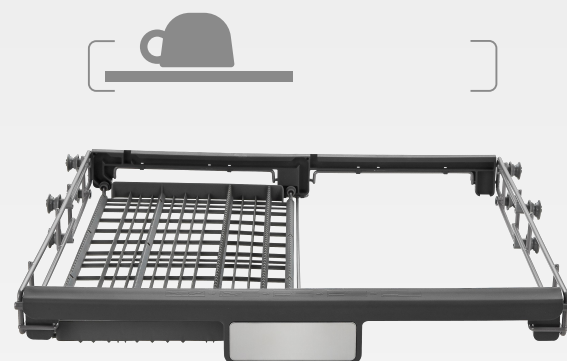

Dry +

Дополнительная сушка до полного высыхания посуды

Fast + (Турбо)

Сокращение времени цикла программы

Интенсивное мытье

Для сильно загрязненной, трудноочищаемой посуды.

Space +

Корзина для приборов трансформируется для оптимальной загрузки

Половинная загрузка

Для мытья небольшого количества посуды будет использовано меньше воды и электроэнергии.

Защита от протечек Аквастоп

Система Аквастоп надежно защищает вас и ваших соседей от подтопления.