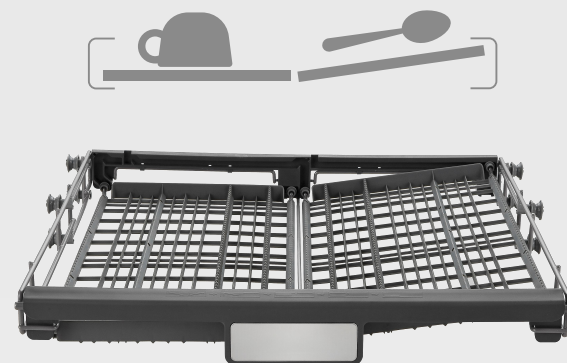

Dry +

Дополнительная сушка до полного высыхания посуды

Fast + (Турбо)

Сокращение времени цикла программы

Интенсивное мытье

Для сильно загрязненной, трудноочищаемой посуды.

Space +

Корзина для приборов трансформируется для оптимальной загрузки

Половинная загрузка

Для мытья небольшого количества посуды будет использовано меньше воды и электроэнергии.

Защита от протечек Аквастоп

Система Аквастоп надежно защищает вас и ваших соседей от подтопления.