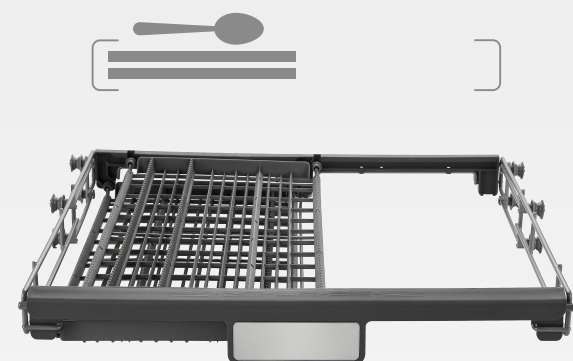

Dry +

Дополнительная сушка до полного высыхания посуды

Fast + (Турбо)

Сокращение времени цикла программы

Интенсивное мытье

Для сильно загрязненной, трудноочищаемой посуды.

Space +

Корзина для приборов трансформируется для оптимальной загрузки

Половинная загрузка

Для мытья небольшого количества посуды будет использовано меньше воды и электроэнергии.

Защита от протечек Аквастоп

Система Аквастоп надежно защищает вас и ваших соседей от подтопления.