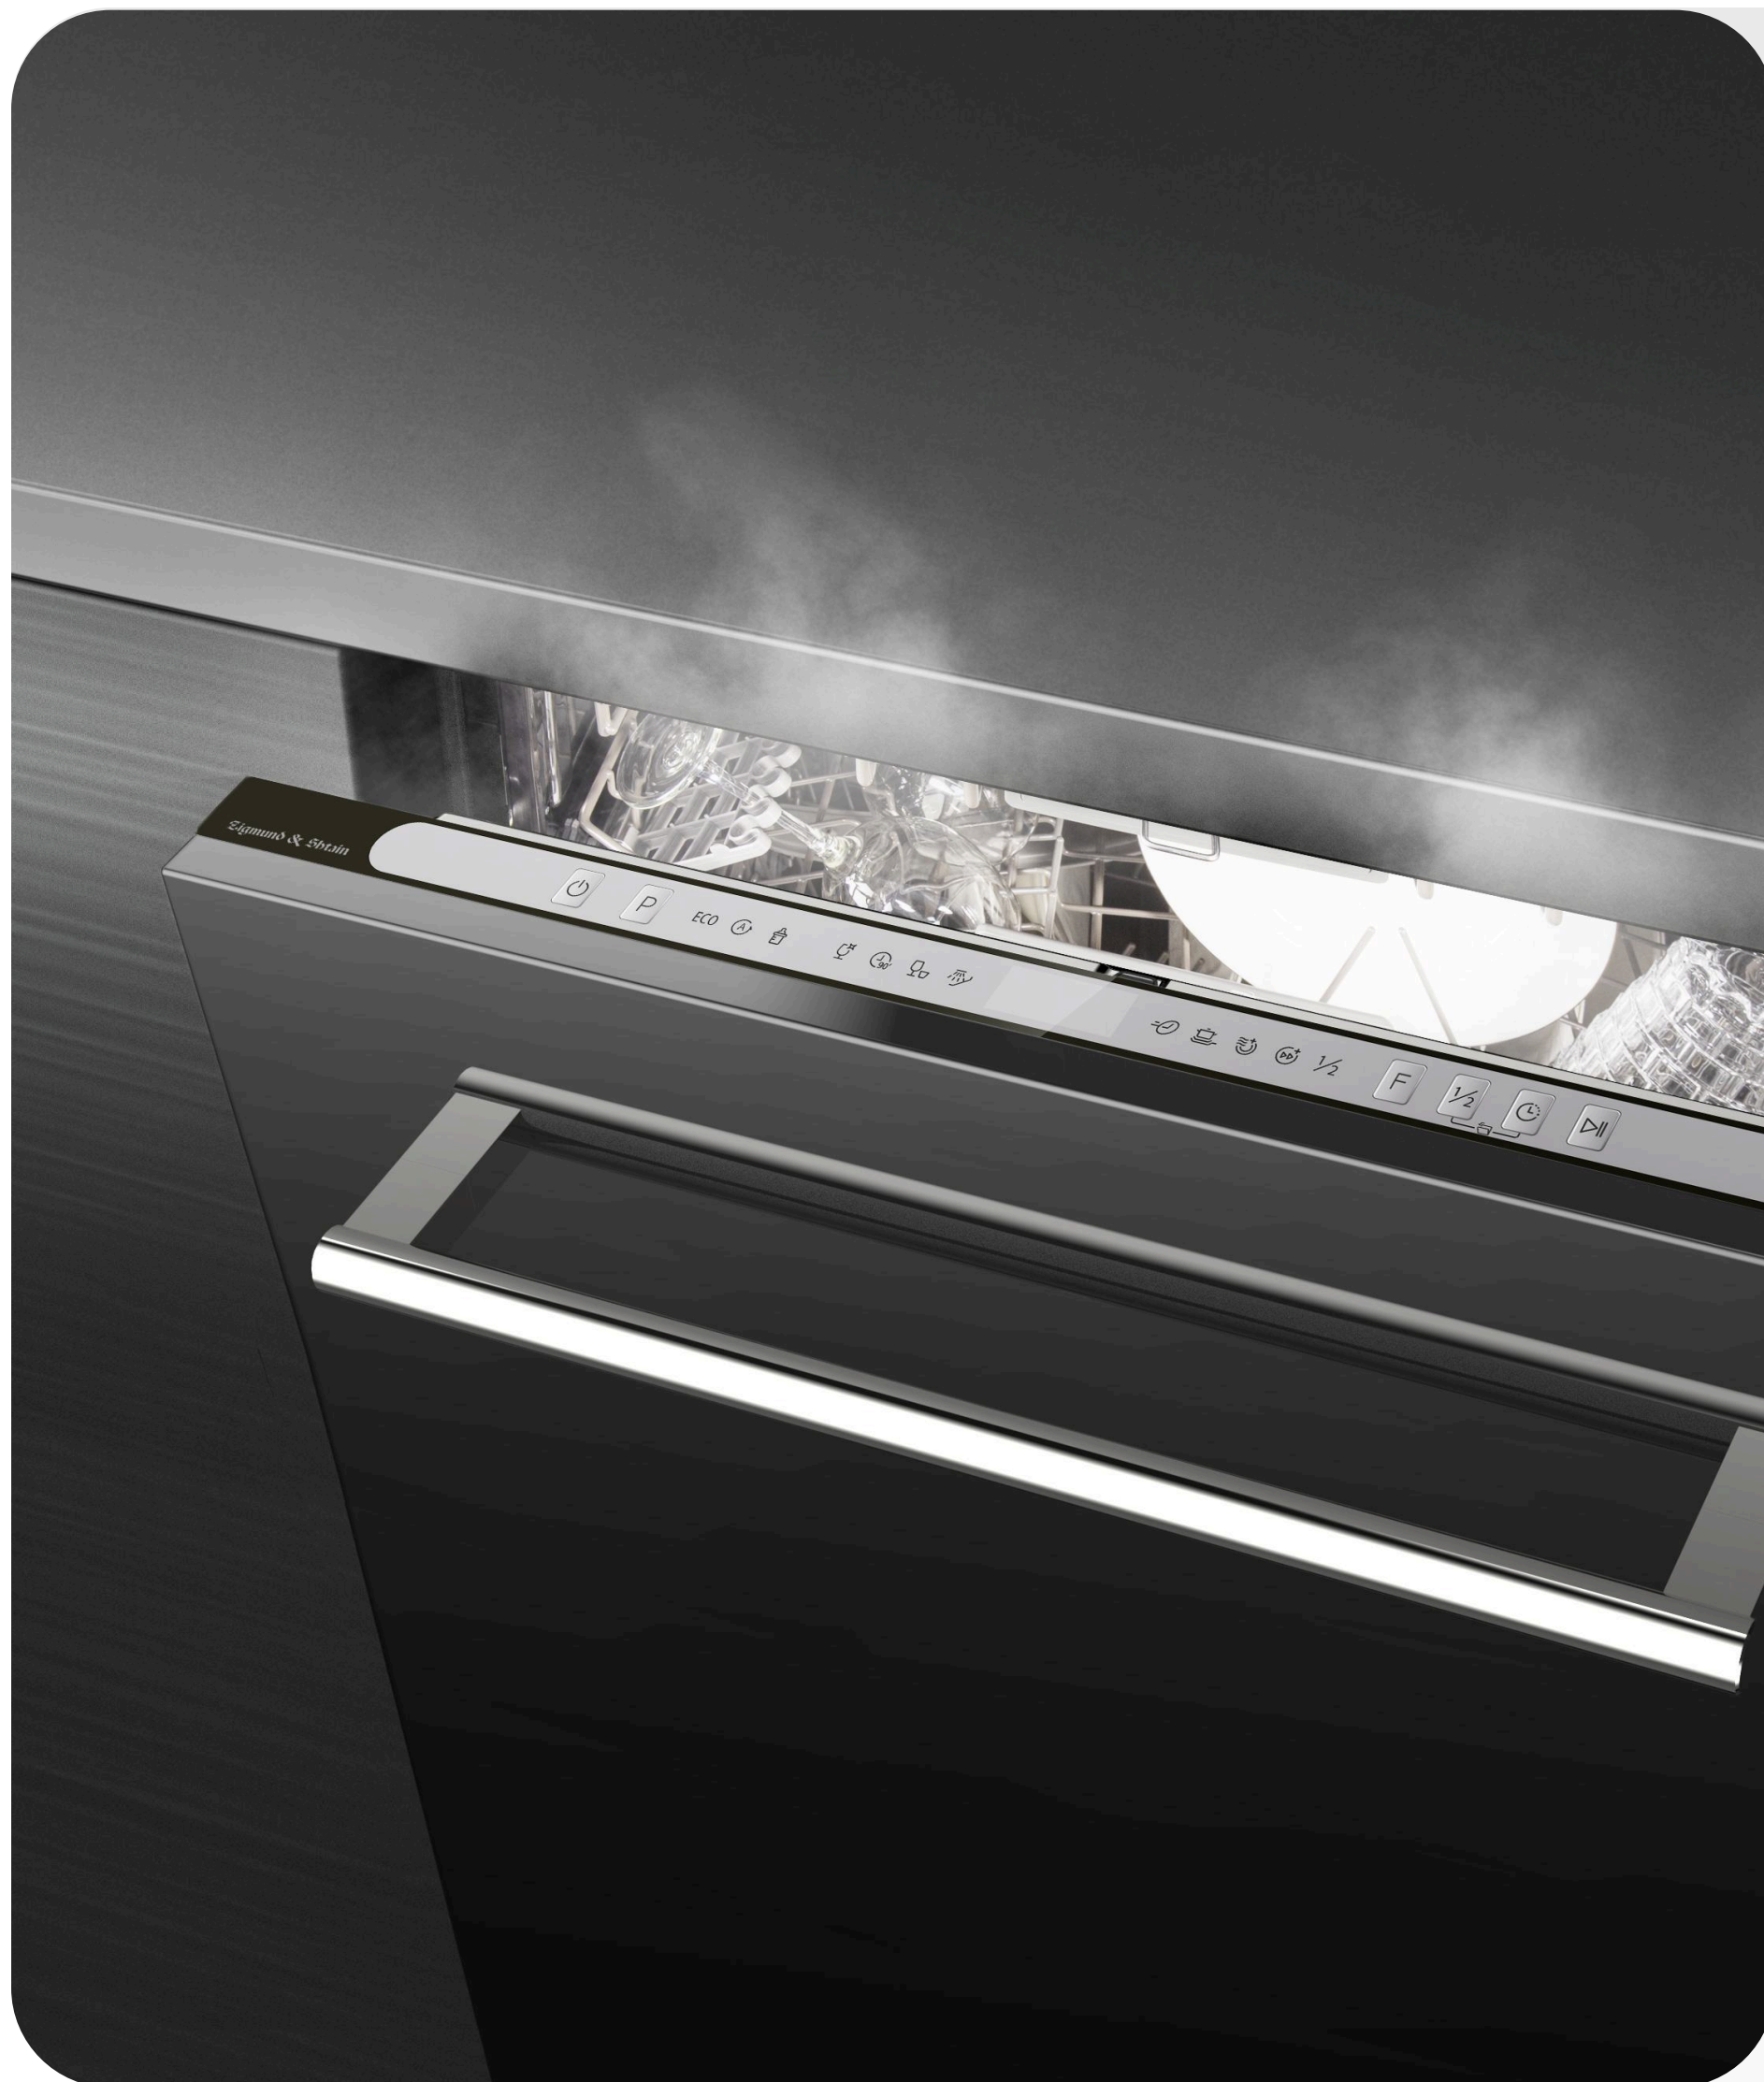

Zigmund & Shtain

**Встраиваемая
посудомоечная машина
DW 312.6**

➤ **инверторный
мотор**

7 программ

60 см
↔

2
Года
гарантия

Модель в двух размерах

60 см

DW 312.6

45 см

DW 312.4

14 комплектов посуды

3 корзины для посуды
и столовых приборов

Средняя корзина
регулируется по высоте

3 разбрызгивателя

Внутренняя подсветка камеры

Автооткрывание дверцы

По завершении цикла мытья посудомоечная машина автоматически приоткрывает дверцу.

- дополнительная сушка посуды
- отсутствие конденсата на посуде и в камере
- сохранение свежести внутри камеры