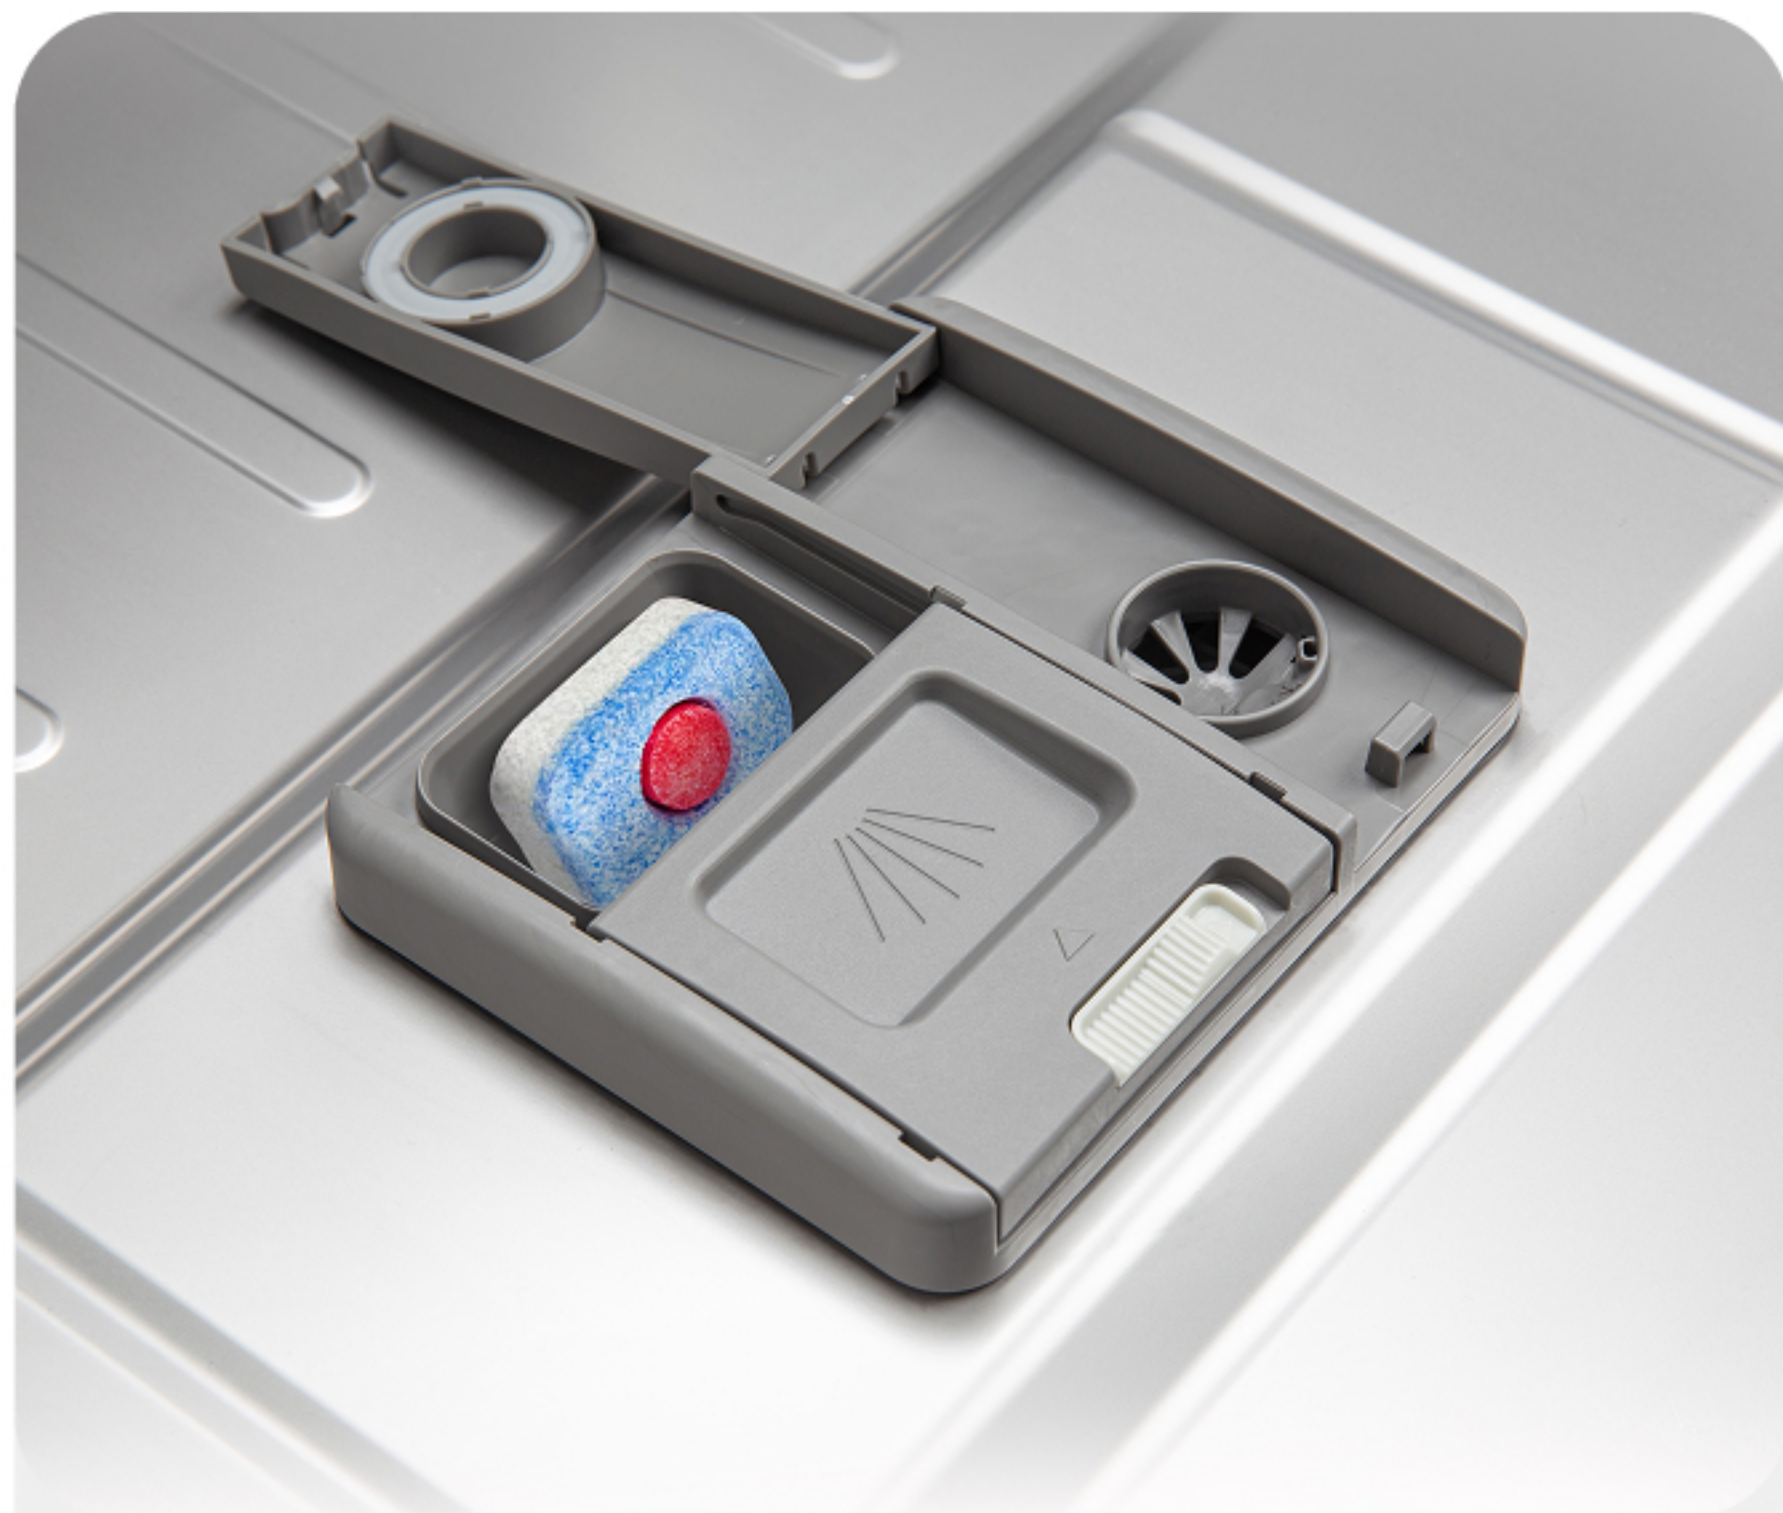

45 см

DW 313.4

10 комплектов посуды

3 корзины для посуды
и столовых приборов

Средняя корзина регулируется по
высоте для более удобного
расположения посуды

6 программ

- | | |
|---|---|
|  Интенсивная |  ЭКО Эко |
|  90 мин |  Быстрая |
|  Стекло |  Авто |

Корзина для приборов

трансформируется для оптимальной загрузки посуды

Авторежим

Авторежим подберет необходимую интенсивность и время мойки в зависимости от загрязненности посуды.

Защита от протечек

Система надежно защищает вас и ваших соседей от подтопления.

В случае протечки или нарушения целостности шланга срабатывают клапаны безопасности, которые останавливают подачу воды.

3 в 1

Посудомоечная машина поддерживает использование многокомпонентных таблеток 3 в 1.

3 разбрызгивателя

3 мощных разбрызгивателя позволяют эффективно промывать даже самые сильные загрязнения.

Общие параметры

Встраиваемая посудомоечная машина	DW 313.4
Тип	узкая
Комплектов посуды	10
Количество корзин	3
Автопрограмма	есть
Количество разбрызгивателей	3
Управление	электронное
Индикация	нехватки соли, ополаскивателя
Отложенный запуск	есть, до 24 часов
Половинная загрузка	есть
Количество программ	6
Тип сушки	конденсационная
Класс энергопотребления	A+++
Защита от протечек	есть
Мощность	2100 Вт
Расход воды, л/цикл	9
Максимальный уровень шума, дБ	47
Фильтр	Съемный трехкомпонентный