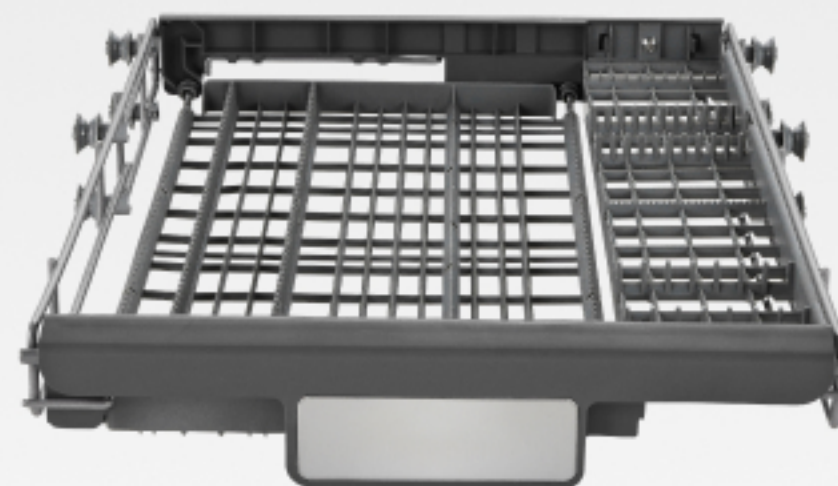

45 см

DW 313.4

10 комплектов посуды

3 корзины для посуды
и столовых приборов

Средняя корзина регулируется по
высоте для более удобного
расположения посуды

6 программ

- | | |
|---|---|
|  Интенсивная |  ЭКО Эко |
|  90 мин |  Быстрая |
|  Стекло |  Авто |

Отсрочка старта
до 24 часов

**Половинная
загрузка**

Отсрочка старта

Возможность настроить автоматический запуск посудомоечной машины через 1-24 часа

Половинная загрузка

Для мытья небольшого количества посуды будет использовано меньше воды и электроэнергии.

Корзина для приборов

трансформируется для оптимальной загрузки посуды

Авторежим

Авторежим подберет необходимую интенсивность и время мойки в зависимости от загрязненности посуды.

Защита от протечек

Система надежно защищает вас и ваших соседей от подтопления.

В случае протечки или нарушения целостности шланга срабатывают клапаны безопасности, которые останавливают подачу воды.

3 в 1

Посудомоечная машина поддерживает использование многокомпонентных таблеток 3 в 1.