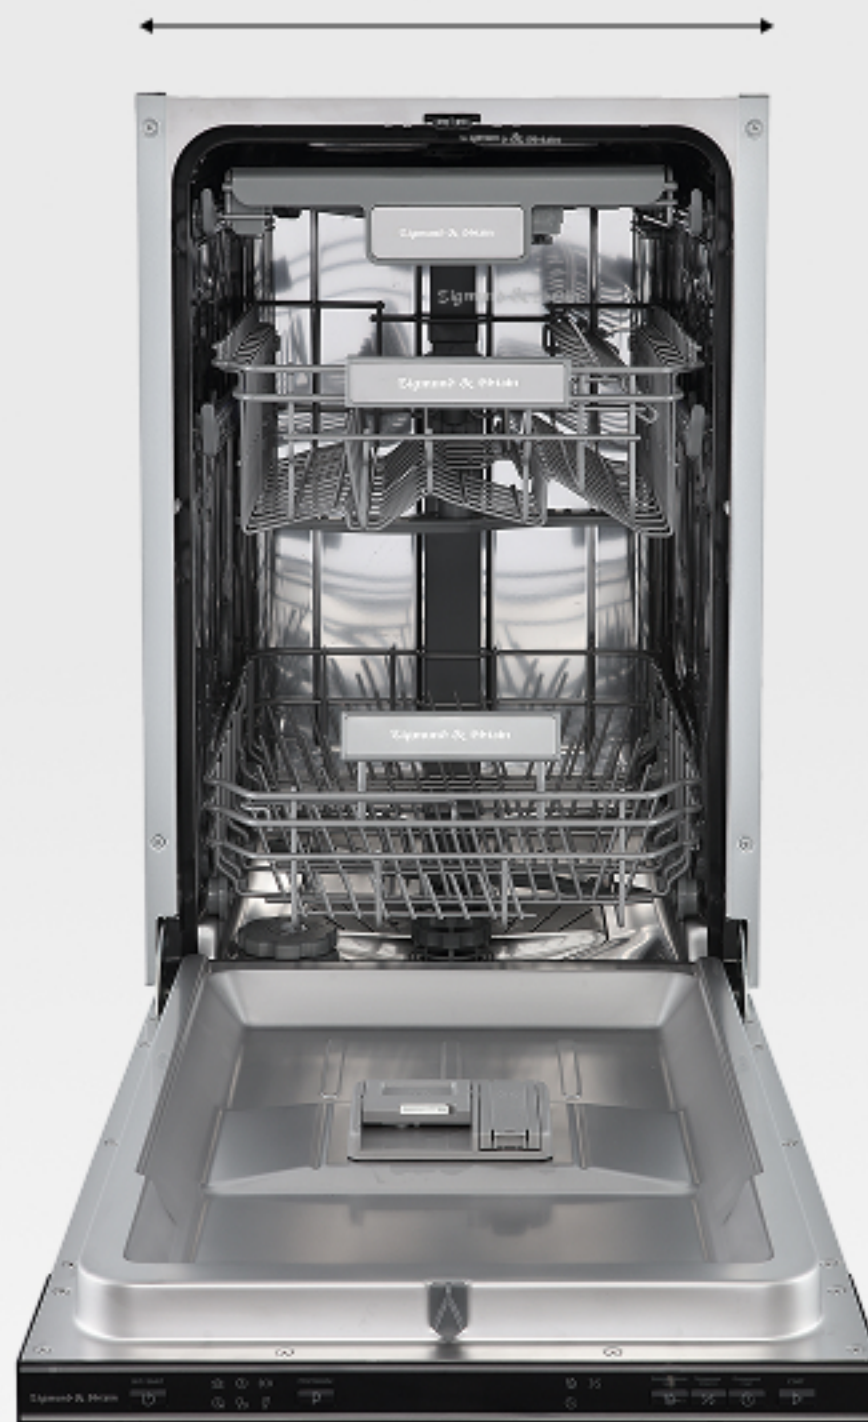

Zigmund & Shtain

Встраиваемая
посудомоечная машина
DW 313.4

2
года
гарантия

10 комплектов

45 см
↔

Модель в двух размерах

60 см

DW 313.6

45 см

DW 313.4

10 комплектов посуды

3 корзины для посуды
и столовых приборов

Средняя корзина регулируется по
высоте для более удобного
расположения посуды

6 программ

- | | |
|---|---|
|  Интенсивная |  ЭКО Эко |
|  90 мин |  Быстрая |
|  Стекло |  Авто |

Корзина для приборов

трансформируется для оптимальной загрузки посуды

Авторежим

Авторежим подберет необходимую интенсивность и время мойки в зависимости от загрязненности посуды.

Защита от протечек

Система надежно защищает вас и ваших соседей от подтопления.

В случае протечки или нарушения целостности шланга срабатывают клапаны безопасности, которые останавливают подачу воды.

3 в 1

Посудомоечная машина поддерживает использование многокомпонентных таблеток 3 в 1.