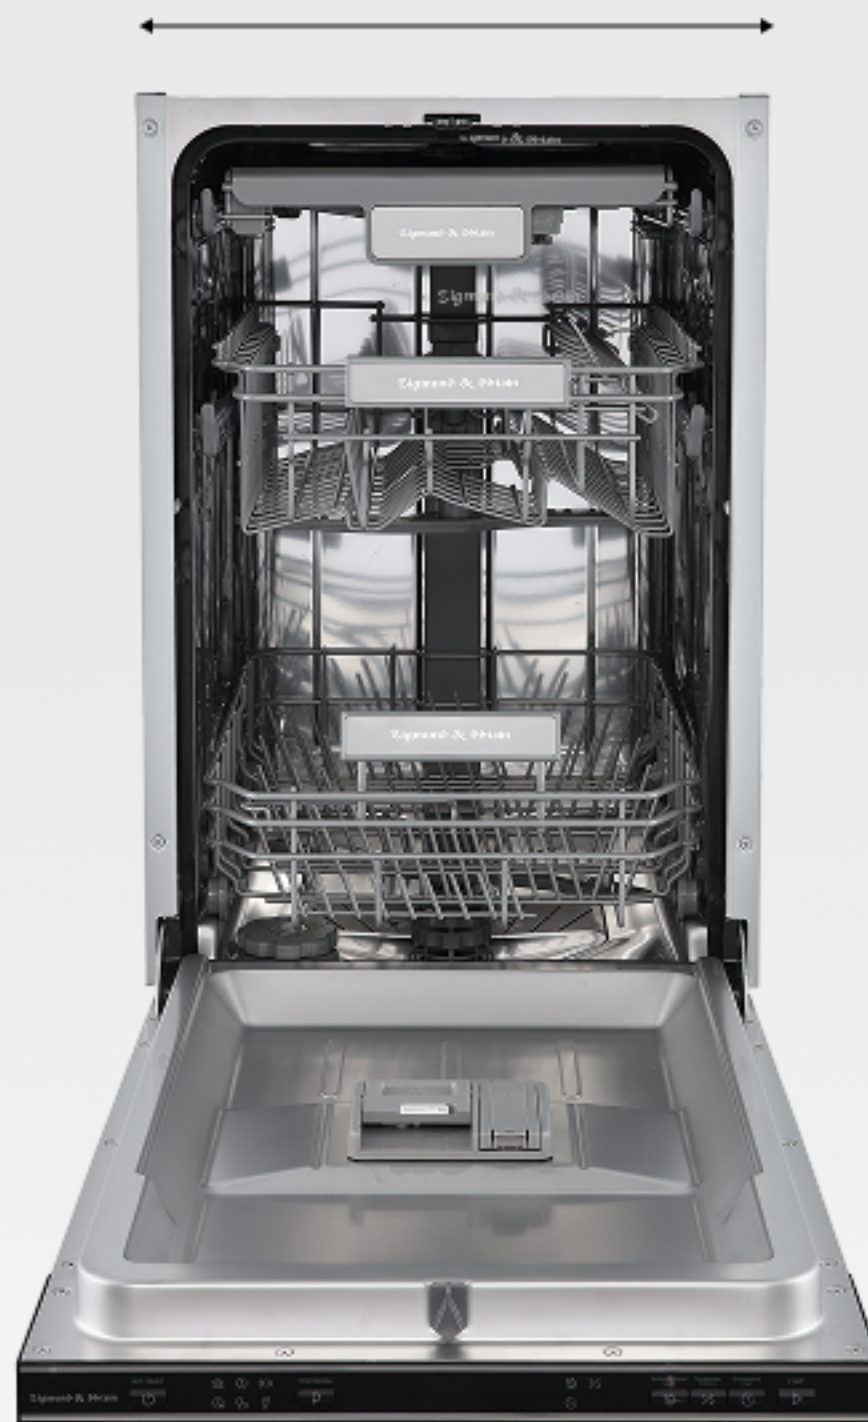

Zigmund & Shtain

Встраиваемая  
посудомоечная машина  
DW 313.6

2  
года  
гарантия

14 комплектов

60 см  
↔

## Модель в двух размерах

60 см

DW 313.6

45 см

DW 313.4

**14** комплектов посуды

**3** корзины для посуды  
и столовых приборов

Средняя корзина регулируется по  
высоте для более удобного  
расположения посуды

## Корзина для приборов

трансформируется для оптимальной загрузки посуды