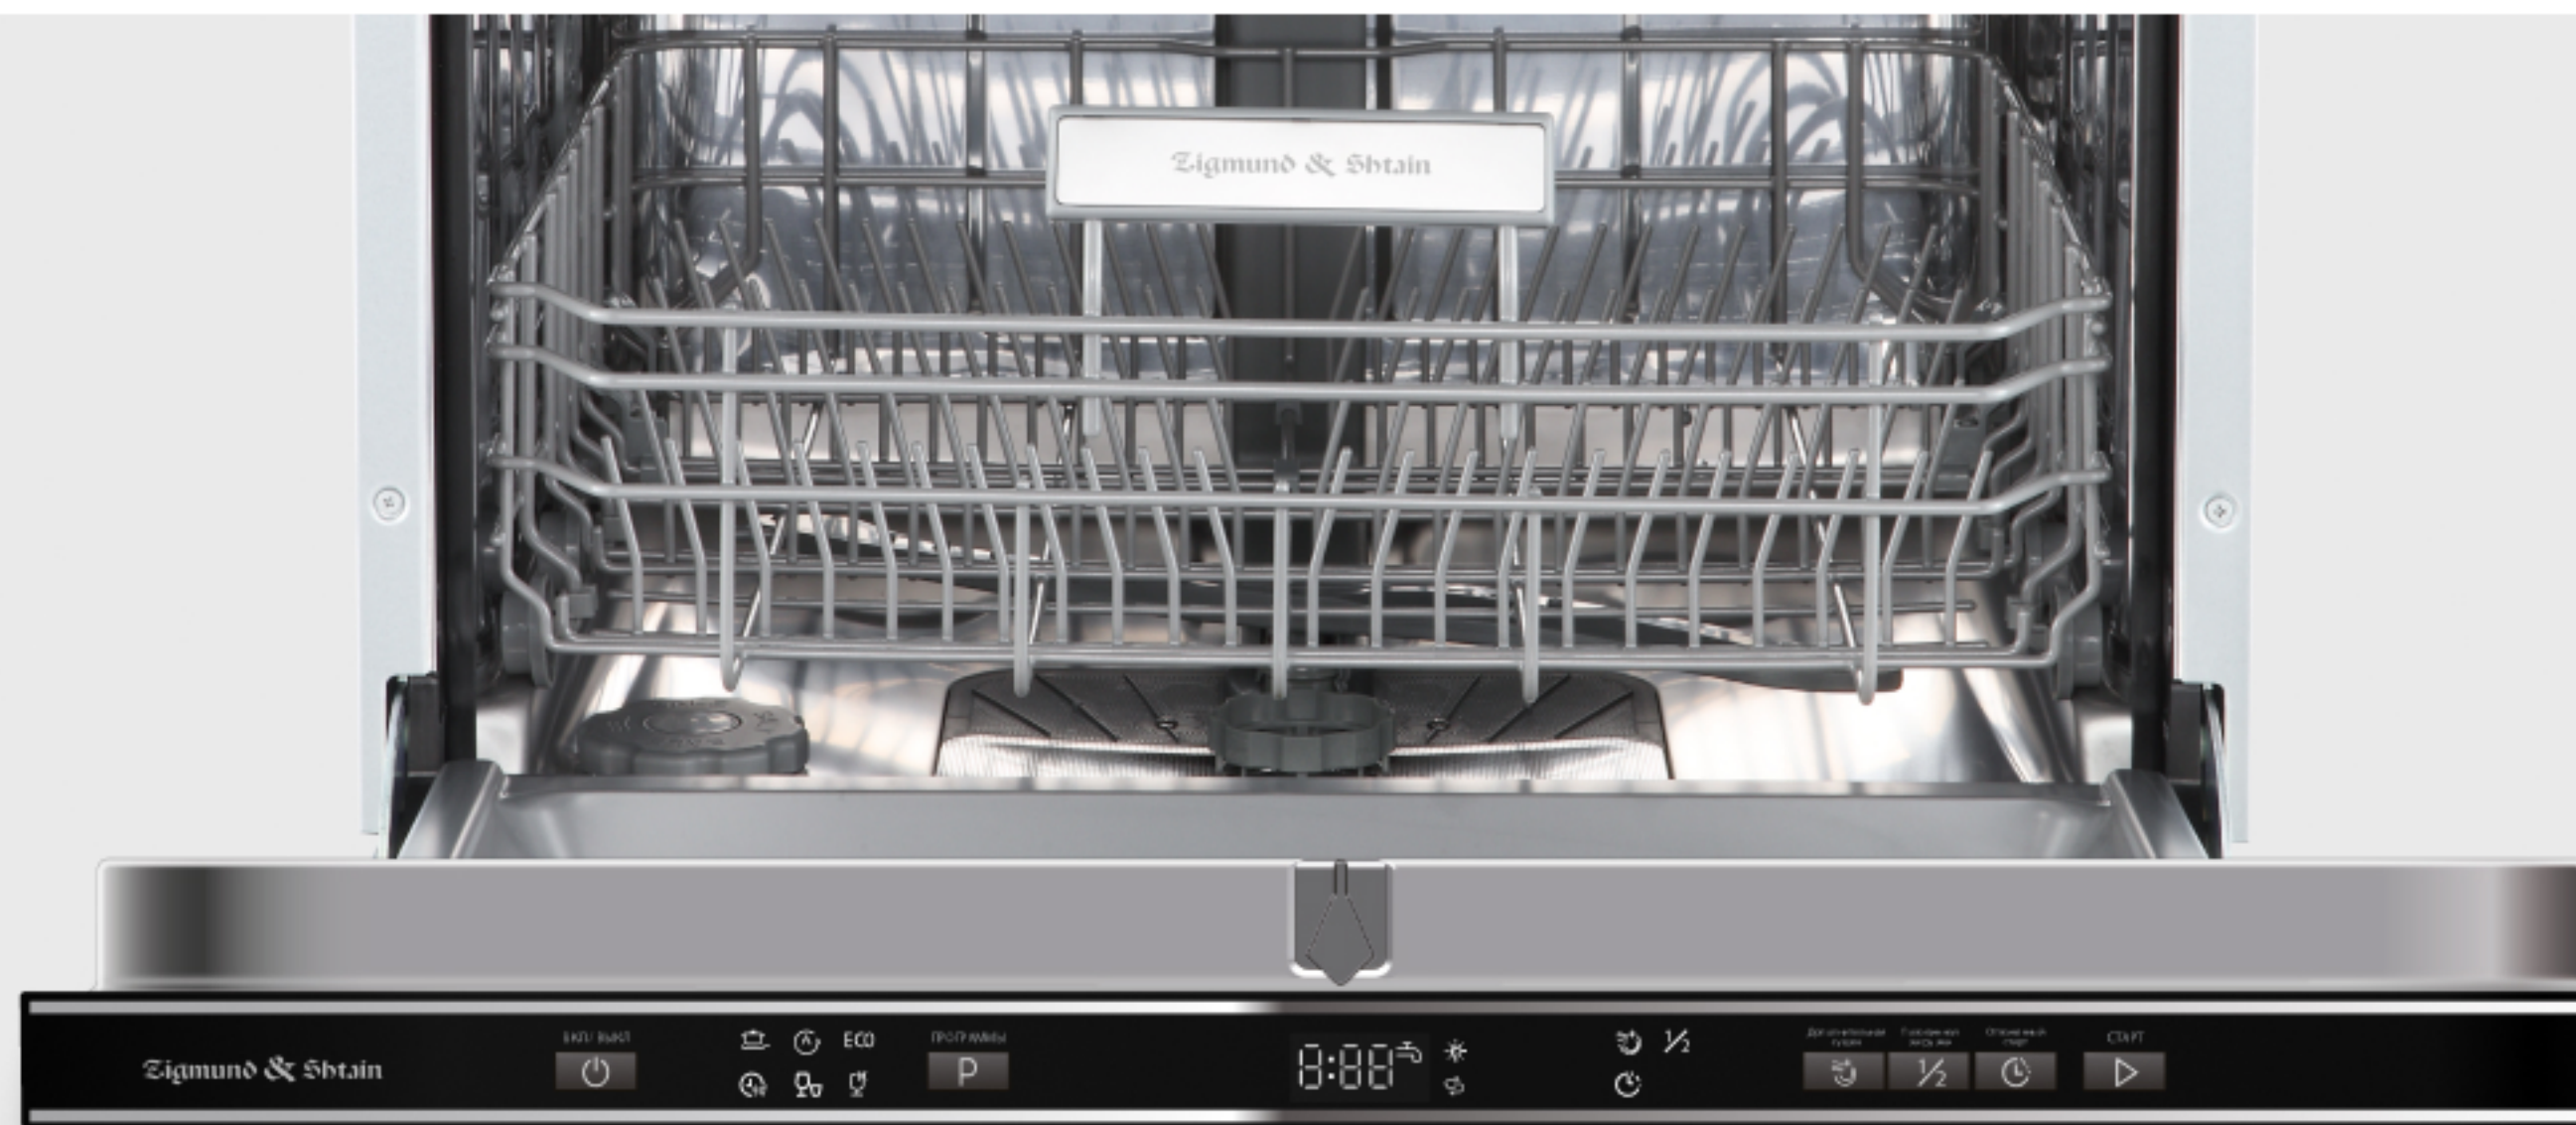

## Модель в двух размерах

60 см

DW 313.6

45 см

DW 313.4

**14** комплектов посуды

**3** корзины для посуды  
и столовых приборов

Средняя корзина регулируется по  
высоте для более удобного  
расположения посуды

## Корзина для приборов

трансформируется для оптимальной загрузки посуды