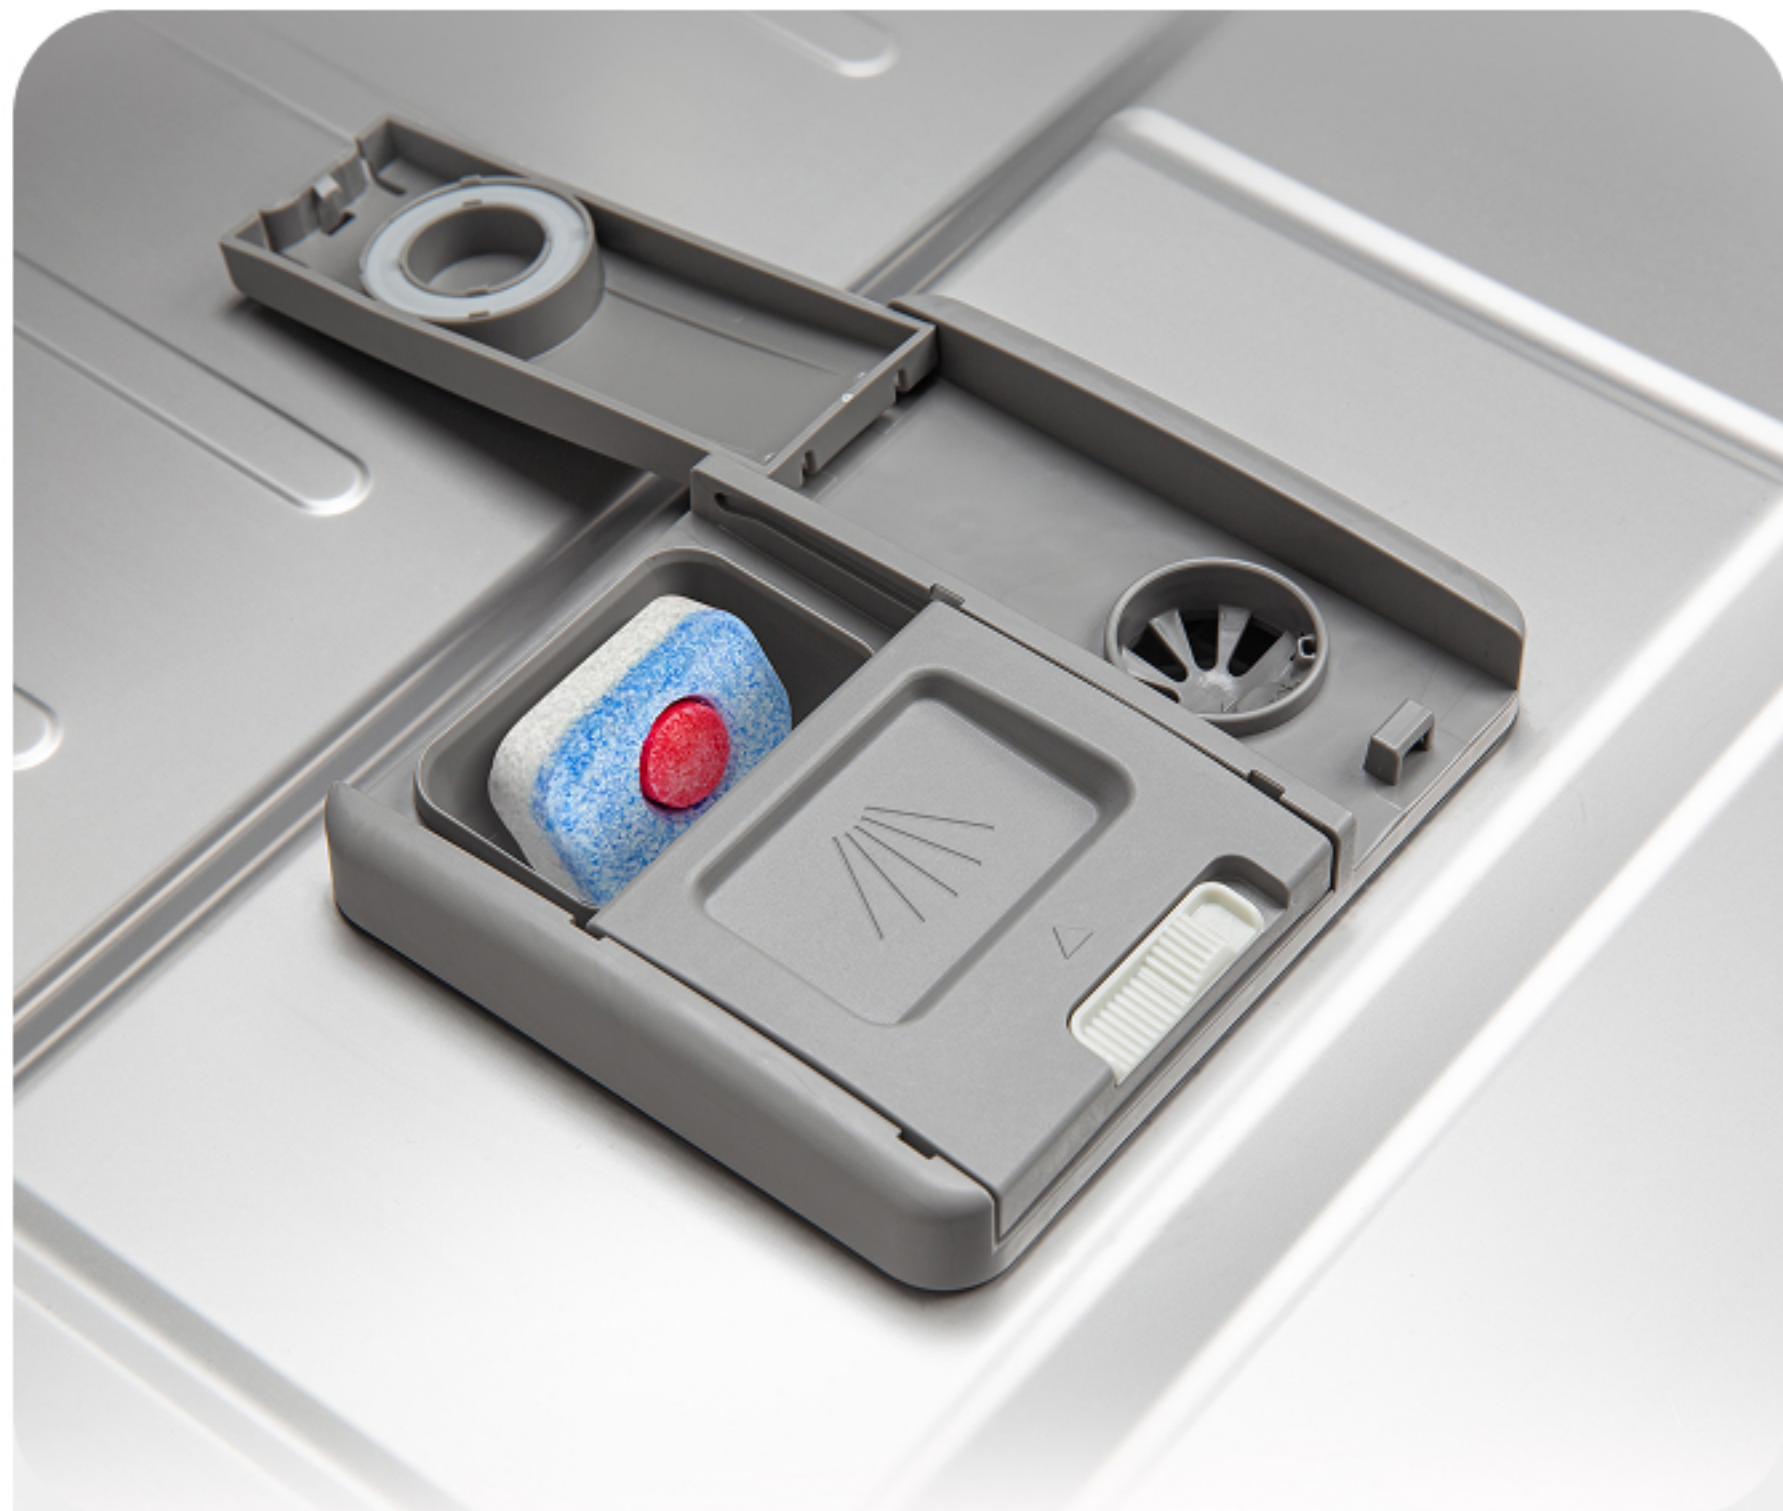

## Корзина для приборов

трансформируется для оптимальной загрузки посуды

## Защита от протечек

Система надежно защищает вас и ваших соседей от подтопления.

В случае протечки или нарушения целостности шланга срабатывают клапаны безопасности, которые останавливают подачу воды.