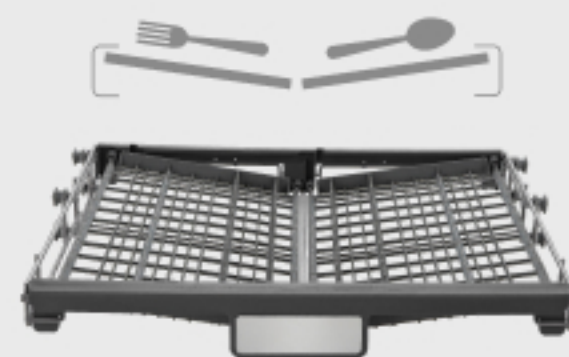

## Модель в двух размерах

60 см

DW 313.6

45 см

DW 313.4

**14** комплектов посуды

**3** корзины для посуды  
и столовых приборов

Средняя корзина регулируется по  
высоте для более удобного  
расположения посуды

## Половинная загрузка

Для мытья небольшого количества посуды будет использовано меньше воды и электроэнергии.

## Корзина для приборов

трансформируется для оптимальной загрузки посуды