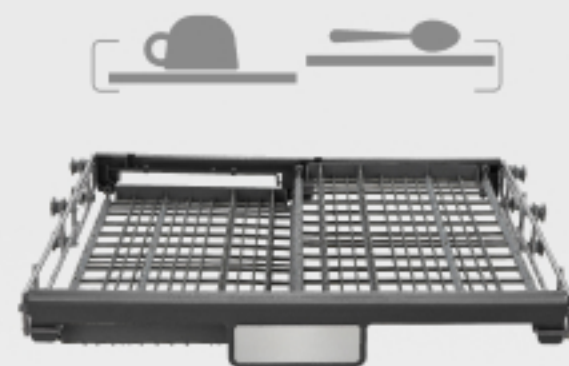

## Модель в двух размерах

60 см

DW 313.6

45 см

DW 313.4

**14** комплектов посуды

**3** корзины для посуды  
и столовых приборов

Средняя корзина регулируется по  
высоте для более удобного  
расположения посуды

## Отсрочка старта

Возможность настроить автоматический запуск посудомоечной машины через 1-24 часа

## Половинная загрузка

Для мытья небольшого количества посуды будет использовано меньше воды и электроэнергии.

## Корзина для приборов

трансформируется для оптимальной загрузки посуды