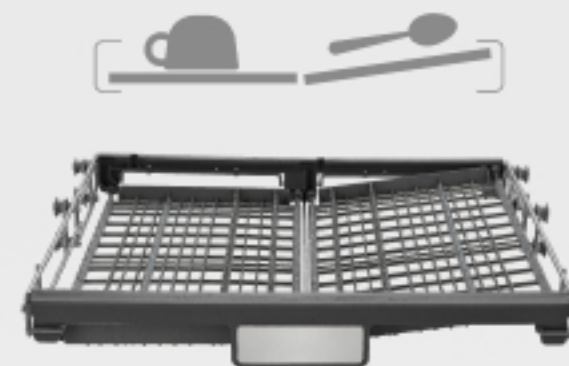

## Модель в двух размерах

60 см

DW 313.6

45 см

DW 313.4

**14** комплектов посуды

**3** корзины для посуды  
и столовых приборов

Средняя корзина регулируется по  
высоте для более удобного  
расположения посуды

## Половинная загрузка

Для мытья небольшого количества посуды будет использовано меньше воды и электроэнергии.

## Корзина для приборов

трансформируется для оптимальной загрузки посуды