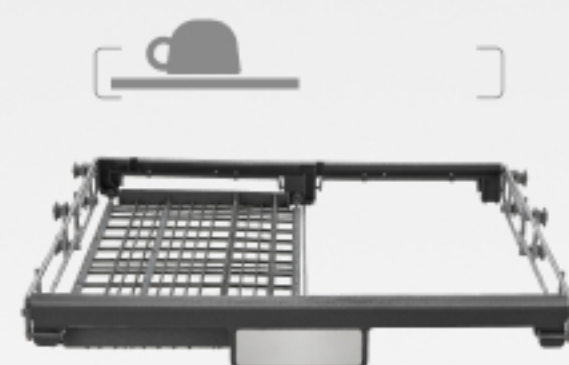

## Половинная загрузка

Для мытья небольшого количества посуды будет использовано меньше воды и электроэнергии.

## Корзина для приборов

трансформируется для оптимальной загрузки посуды