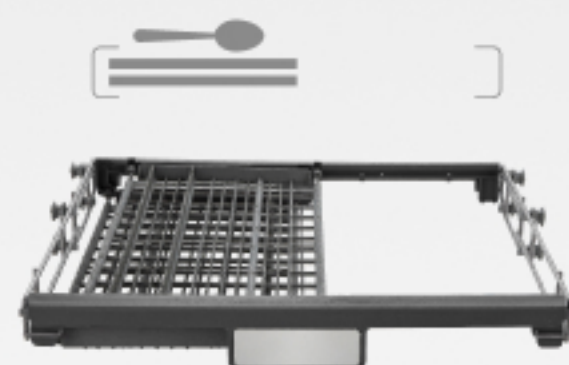

## Модель в двух размерах

60 см

DW 313.6

45 см

DW 313.4

**14** комплектов посуды

**3** корзины для посуды  
и столовых приборов

Средняя корзина регулируется по  
высоте для более удобного  
расположения посуды

## Половинная загрузка

Для мытья небольшого количества посуды будет использовано меньше воды и электроэнергии.

## Корзина для приборов

трансформируется для оптимальной загрузки посуды