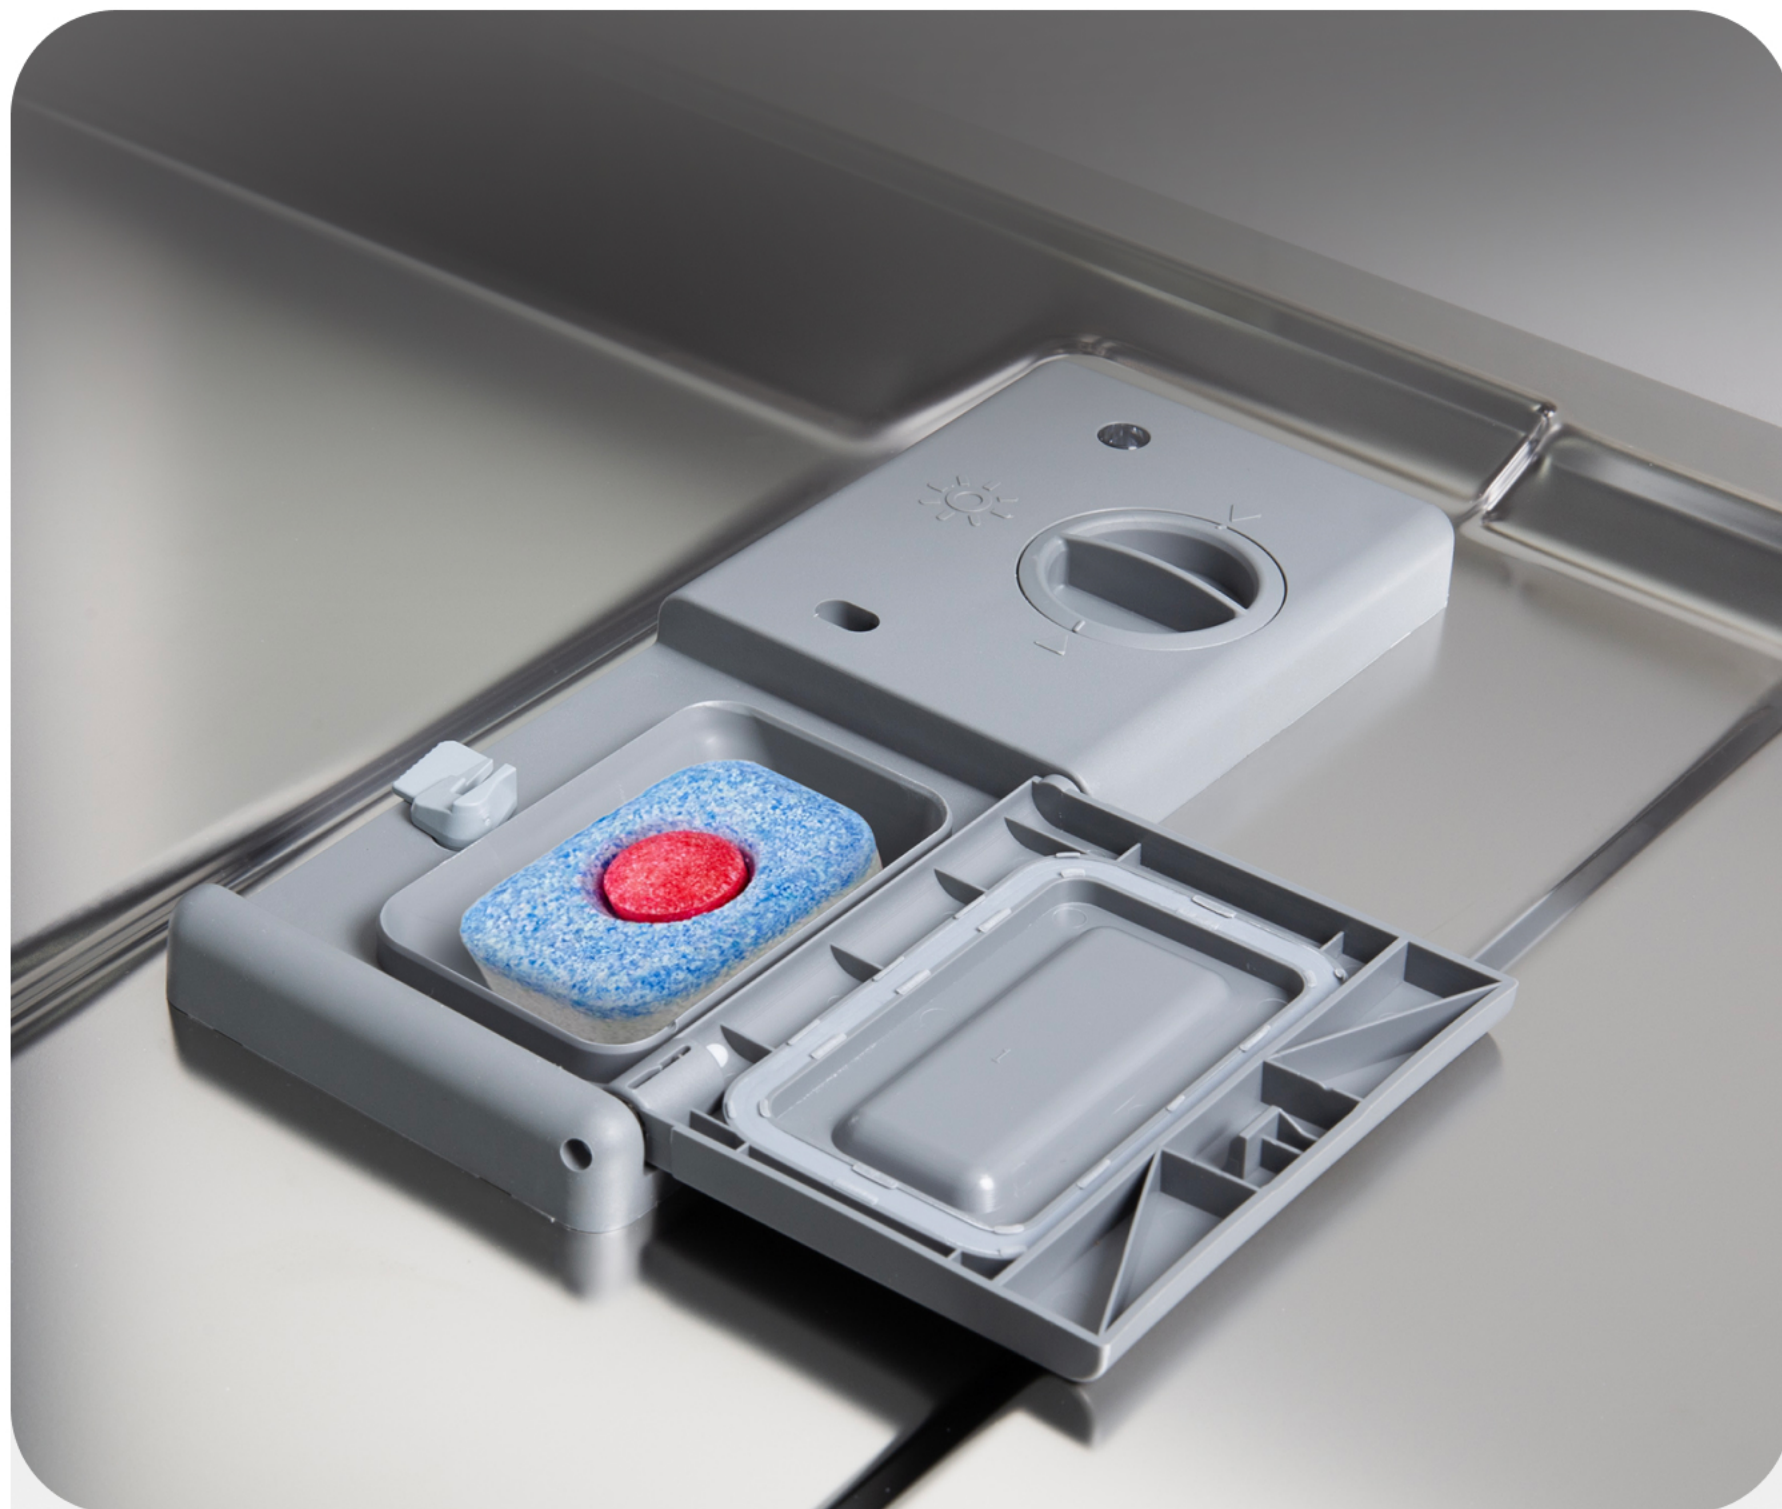

45 см

DW 314.4

10 комплектов посуды

2 корзины для посуды
и столовых приборов

1 съемный лоток для приборов
и кофейных чашек

4 программы

 Интенсивная

ECO Эко

Для мытья небольшого количества посуды будет использовано меньше воды и электроэнергии.

Съемный лоток

Съемный лоток для приборов и кофейных чашек крепится к верхней корзине и свободно передвигается для более удобного расположения посуды.

Защита от протечек

Система надежно защищает вас и ваших соседей от подтопления.

В случае протечки или нарушения целостности шланга срабатывают клапаны безопасности, которые останавливают подачу воды.

3 в 1

Посудомоечная машина поддерживает использование многокомпонентных таблеток 3 в 1.

3 разбрызгивателя

3 мощных разбрызгивателя позволяют эффективно промывать даже самые сильные загрязнения.

Общие параметры