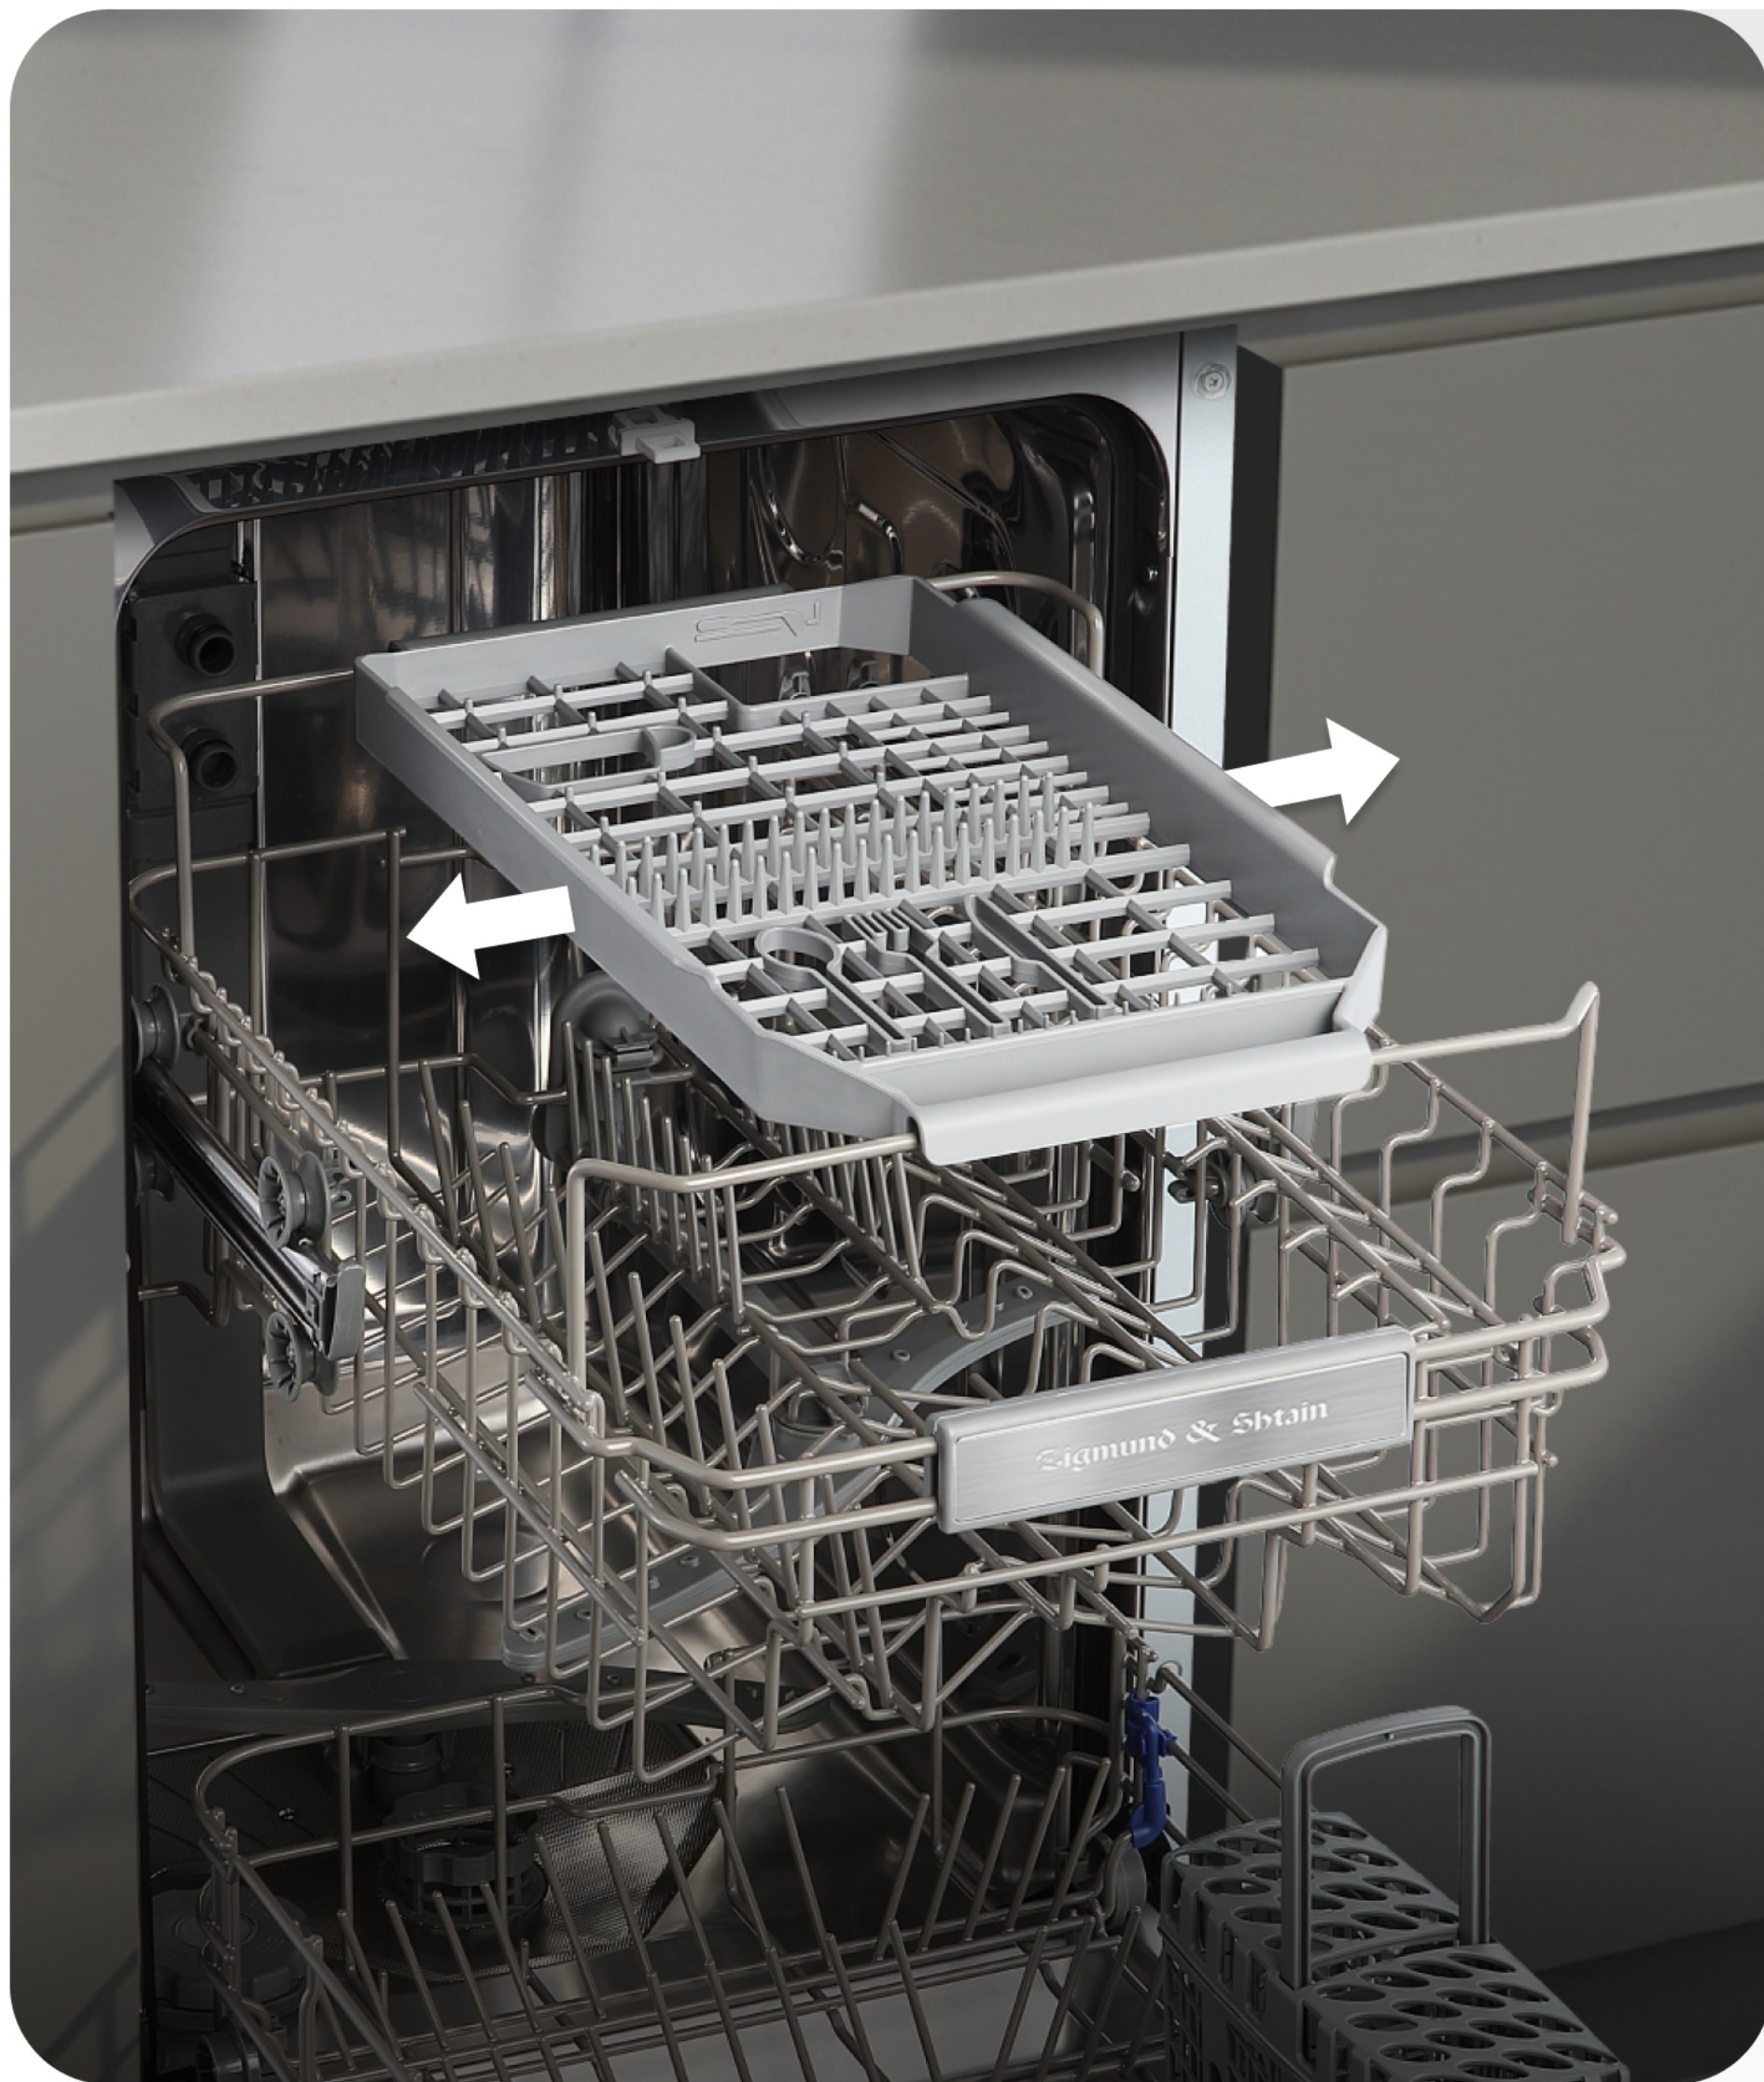

45 см

DW 314.4

10 комплектов посуды

2 корзины для посуды
и столовых приборов

1 съемный лоток для приборов
и кофейных чашек

4 программы

 Интенсивная

ECO Эко

 90 мин

 Быстрая

Отсрочка старта

3/6/9/12 часов

Половинная загрузка

Отсрочка старта

Возможность настроить автоматический запуск посудомоечной машины через 3/6/9/12 часов

Половинная загрузка

Для мытья небольшого количества посуды будет использовано меньше воды и электроэнергии.

Съемный лоток

Съемный лоток для приборов и кофейных чашек крепится к верхней корзине и свободно передвигается для более удобного расположения посуды.

Защита от протечек

Система надежно защищает вас и ваших соседей от подтопления.

В случае протечки или нарушения целостности шланга срабатывают клапаны безопасности, которые останавливают подачу воды.

3 в 1