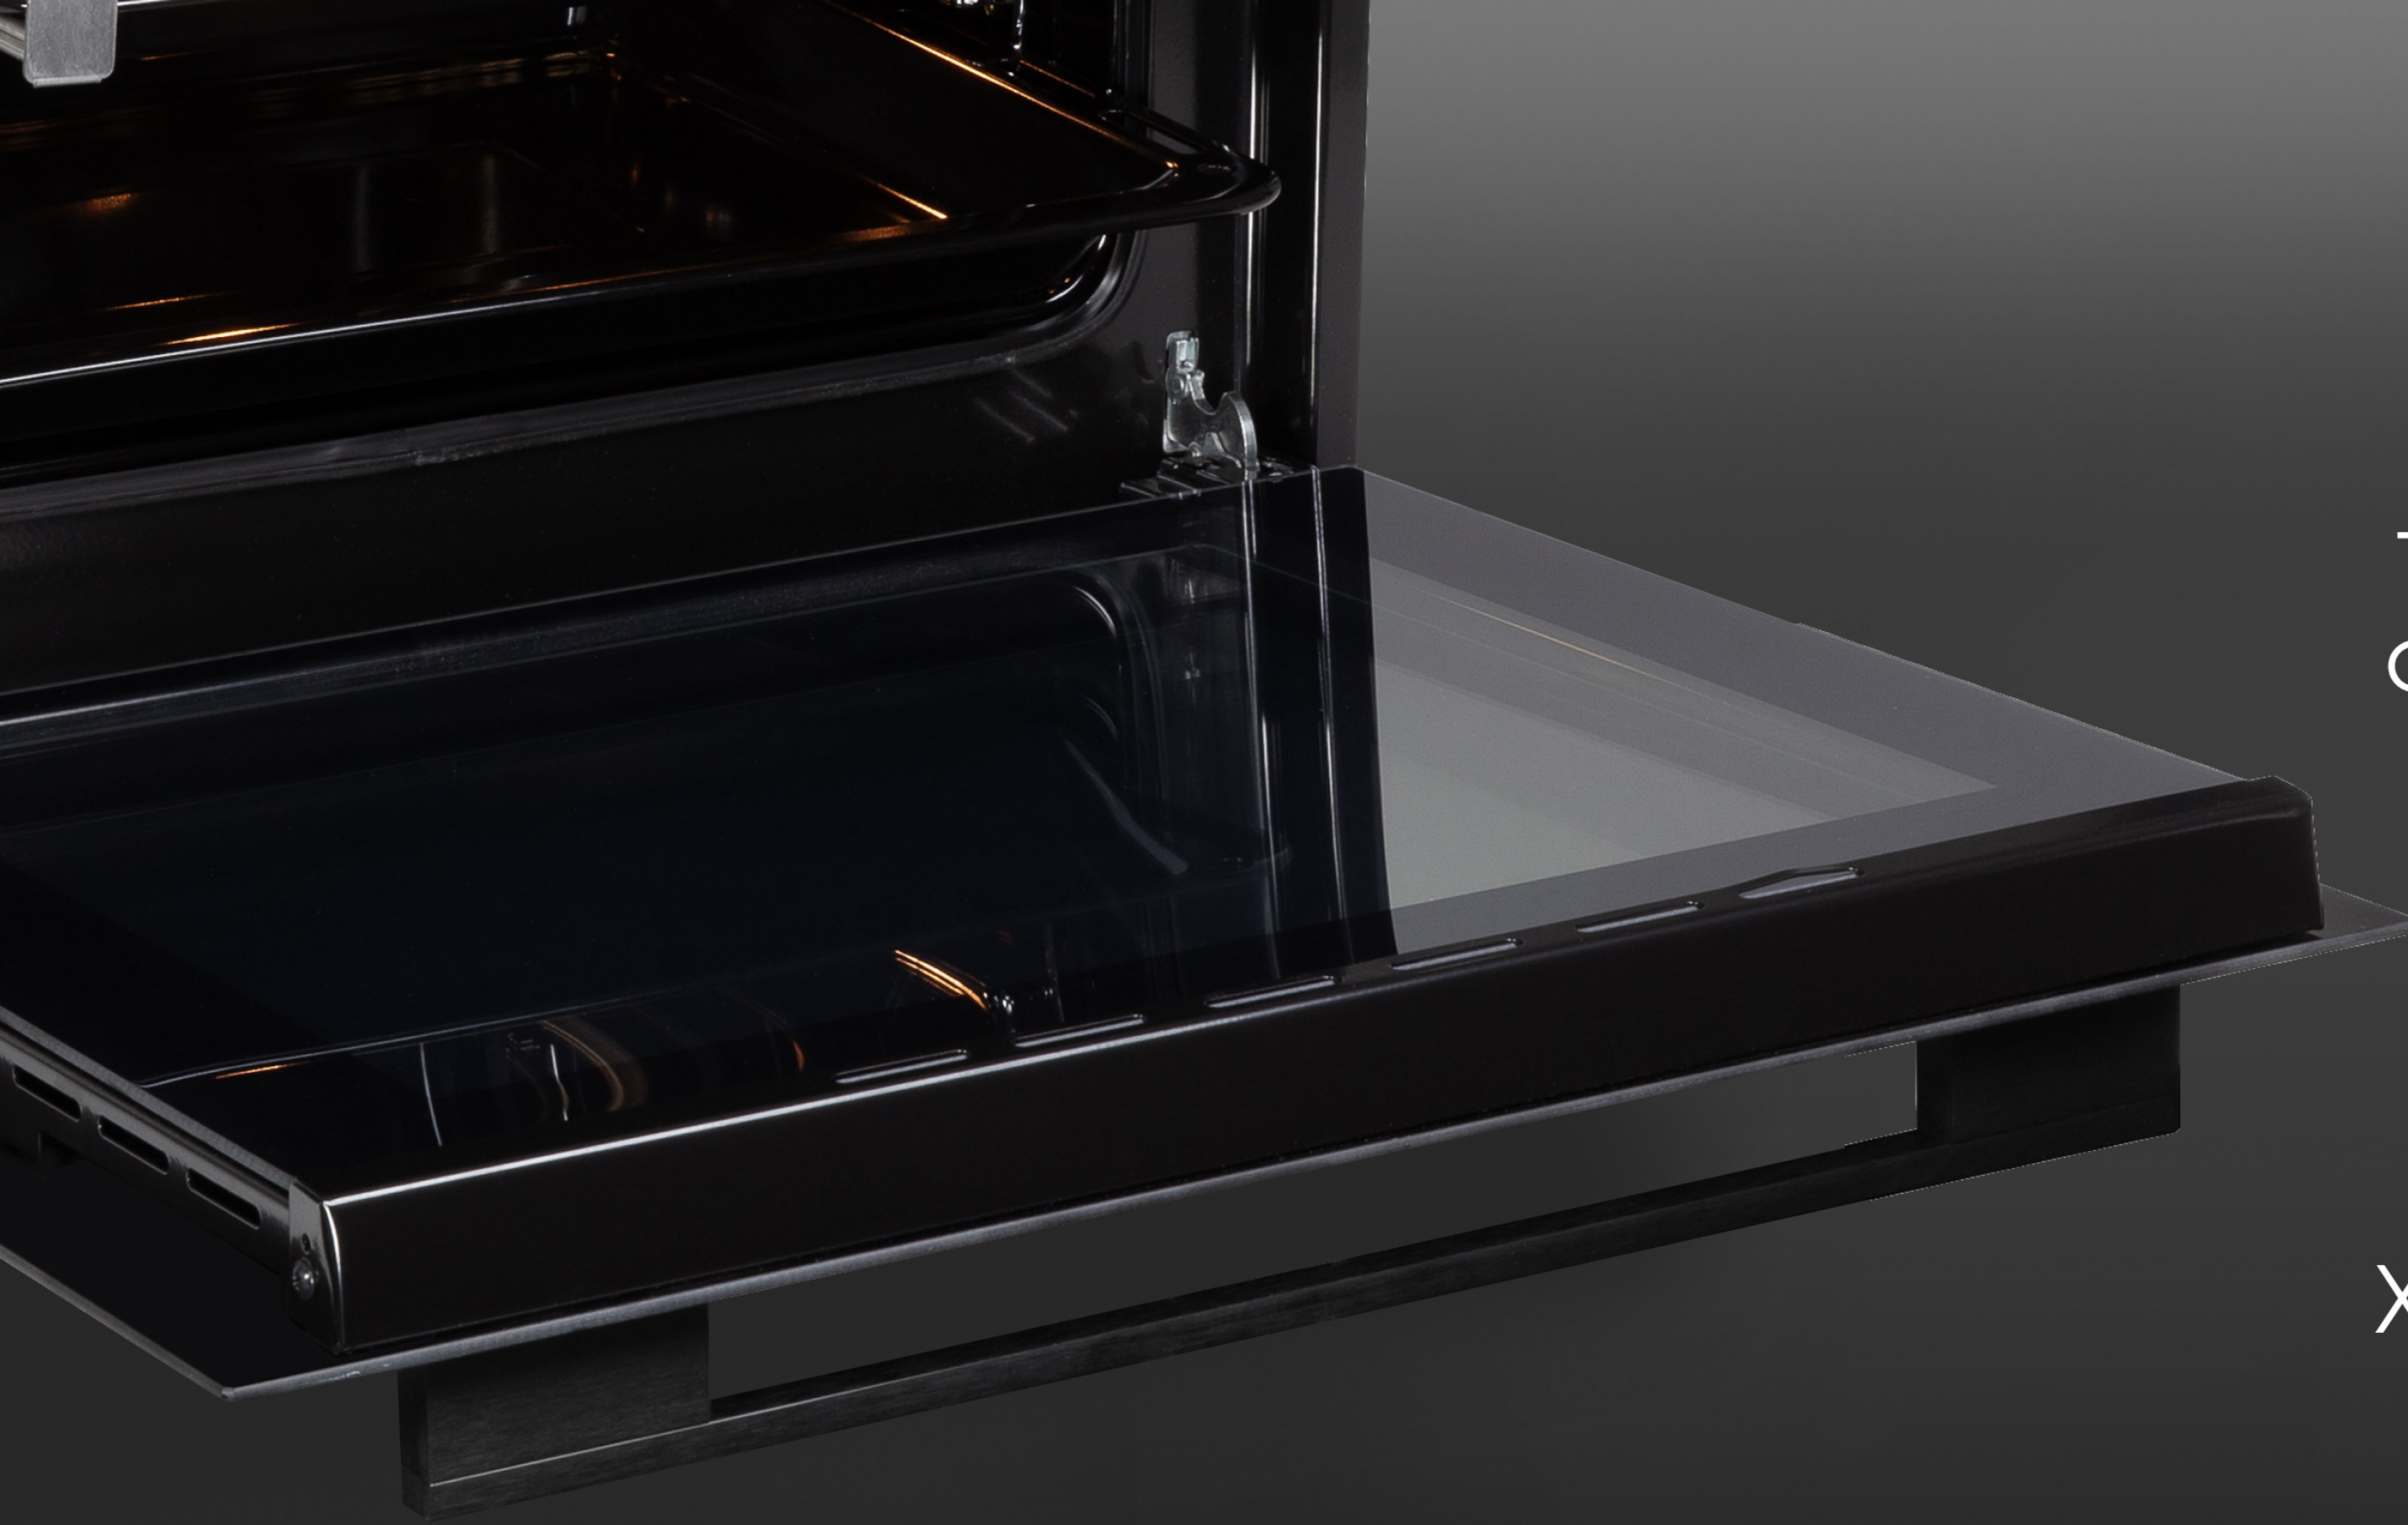

Тройное
съемное
стекло

Холодный
фронт