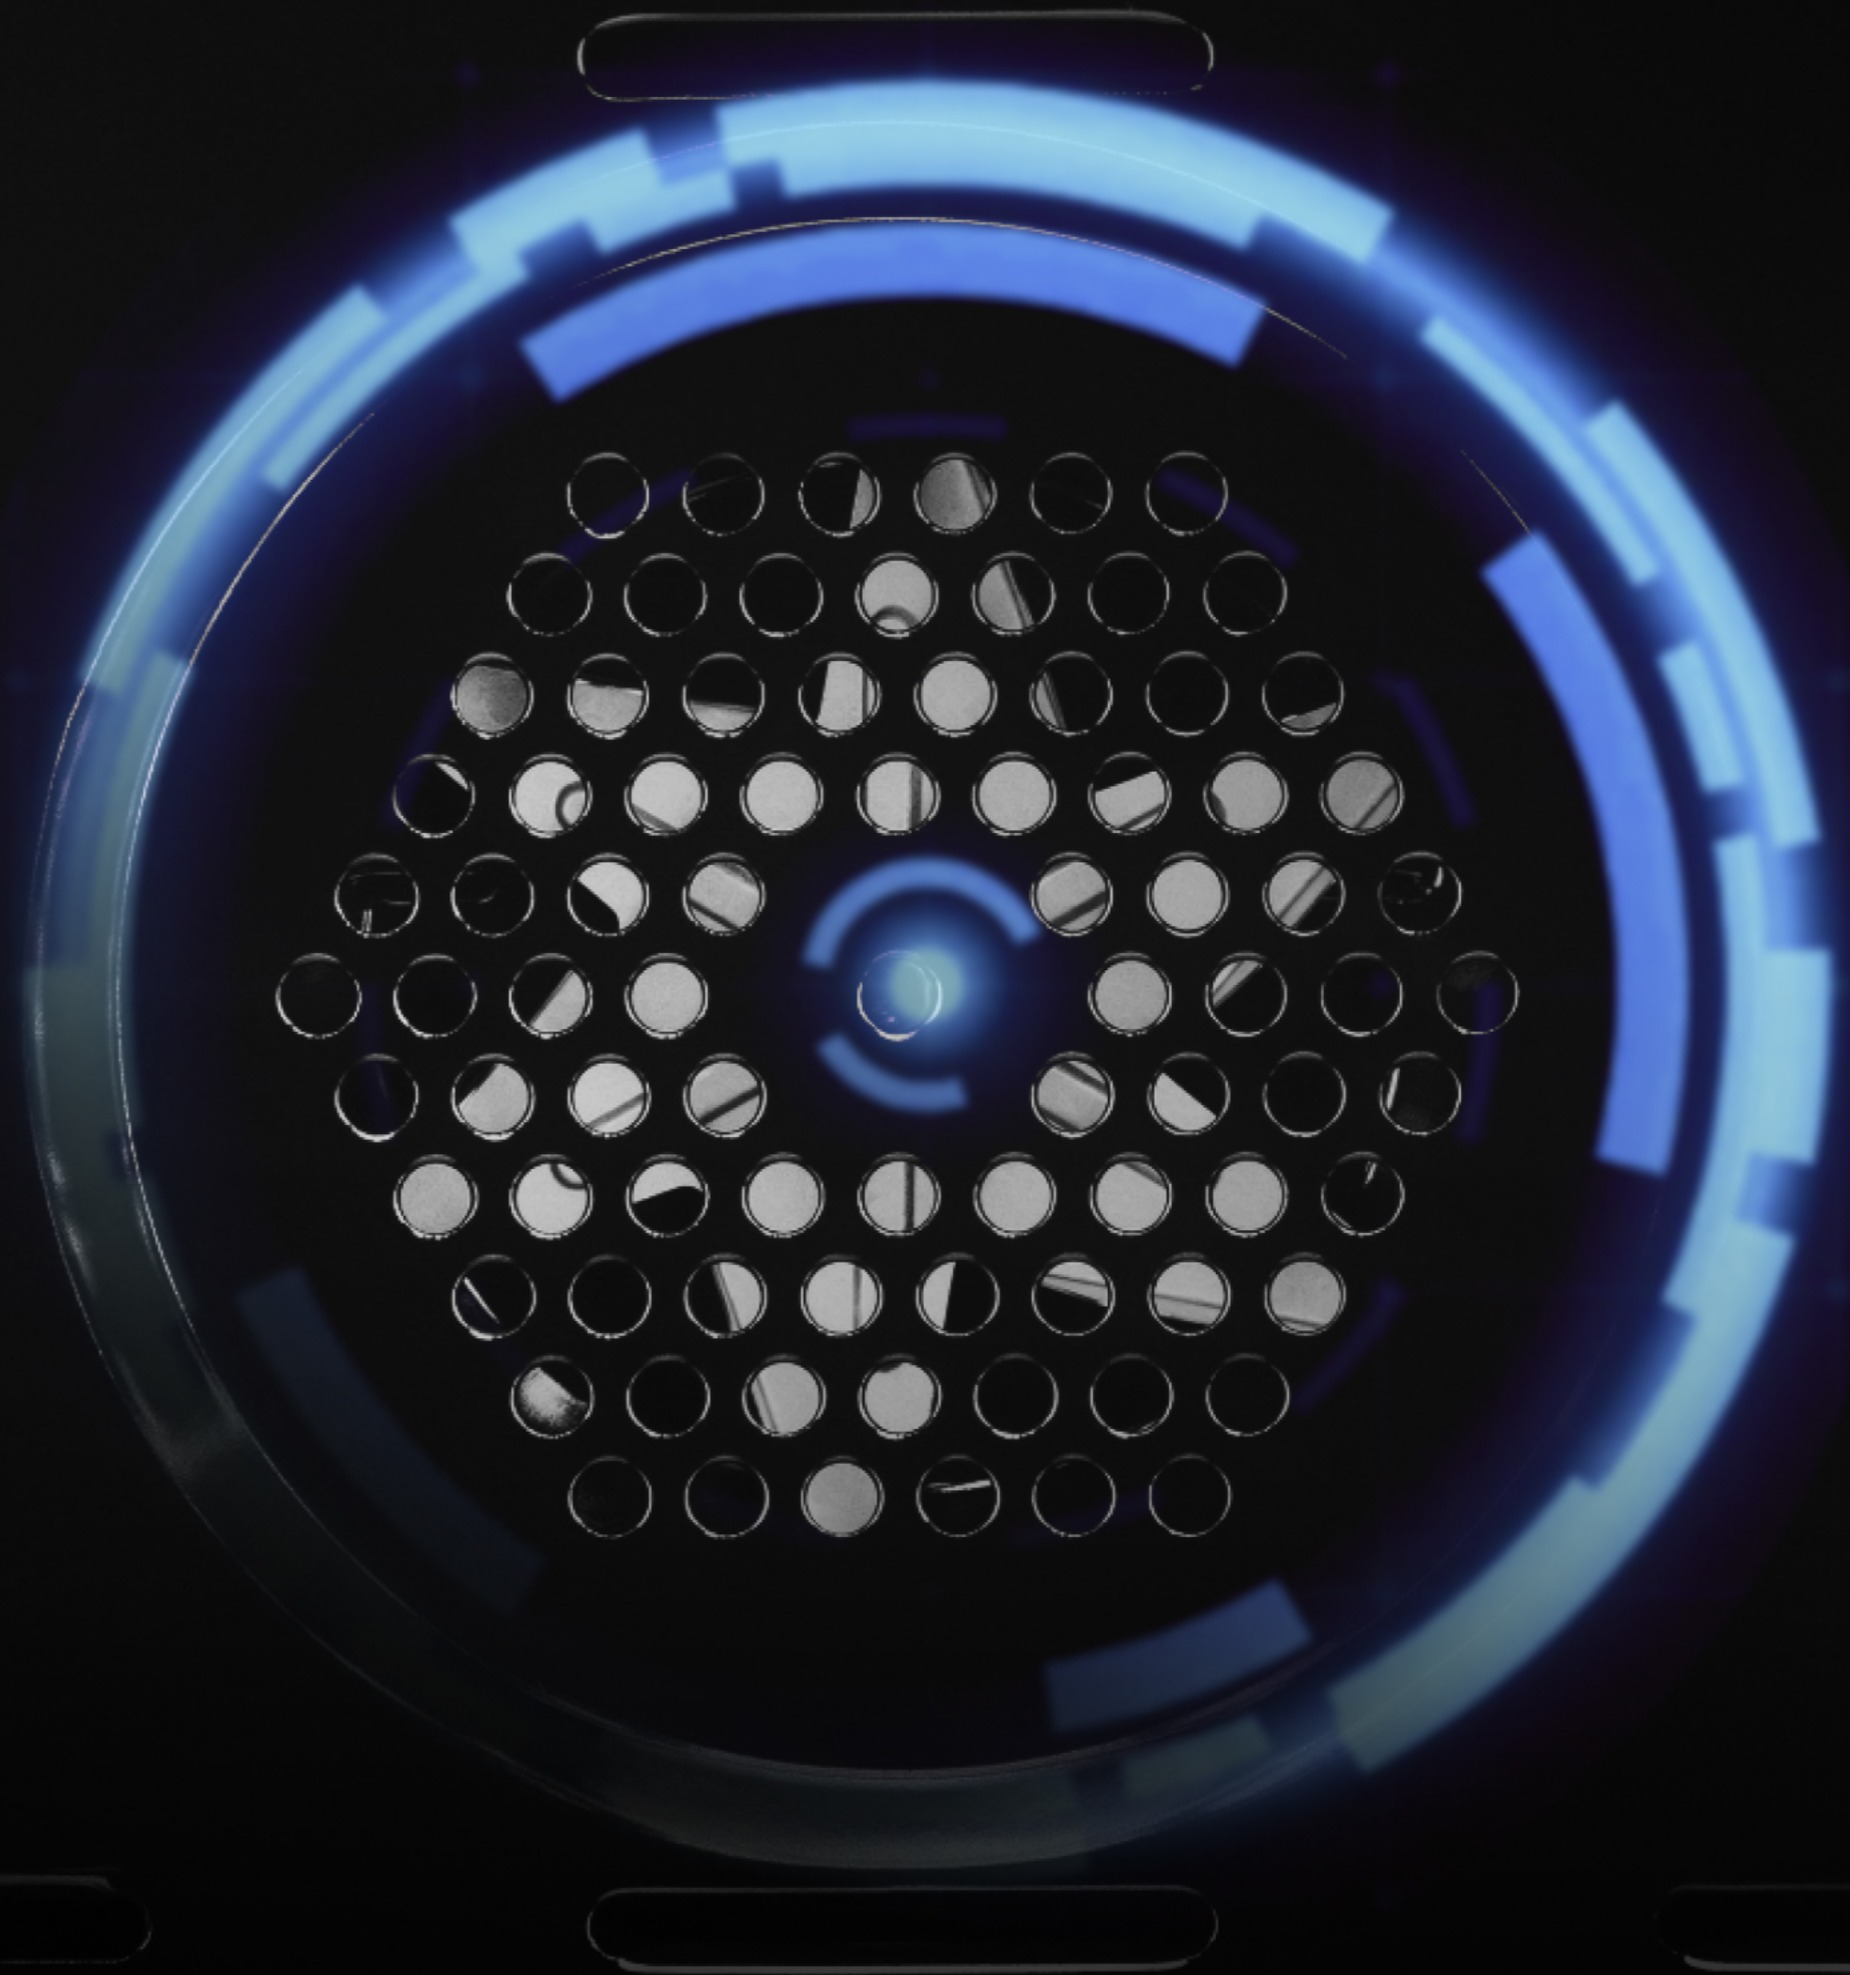

Zigmund & Shtain

Духовой шкаф

E 160 B

Переключатели
с дисплеем

Затемненное
стекло

Zigmund & Shtain

180°C

Управление поворотными
джойстиками с дисплеем

Турбо-гриль

Разморозка

Нижний нагрев

Верхний нагрев

Кольцевой нагрев

+ 4 комбинированных режима

4 комбинированных режима

Верхний и нижний нагрев