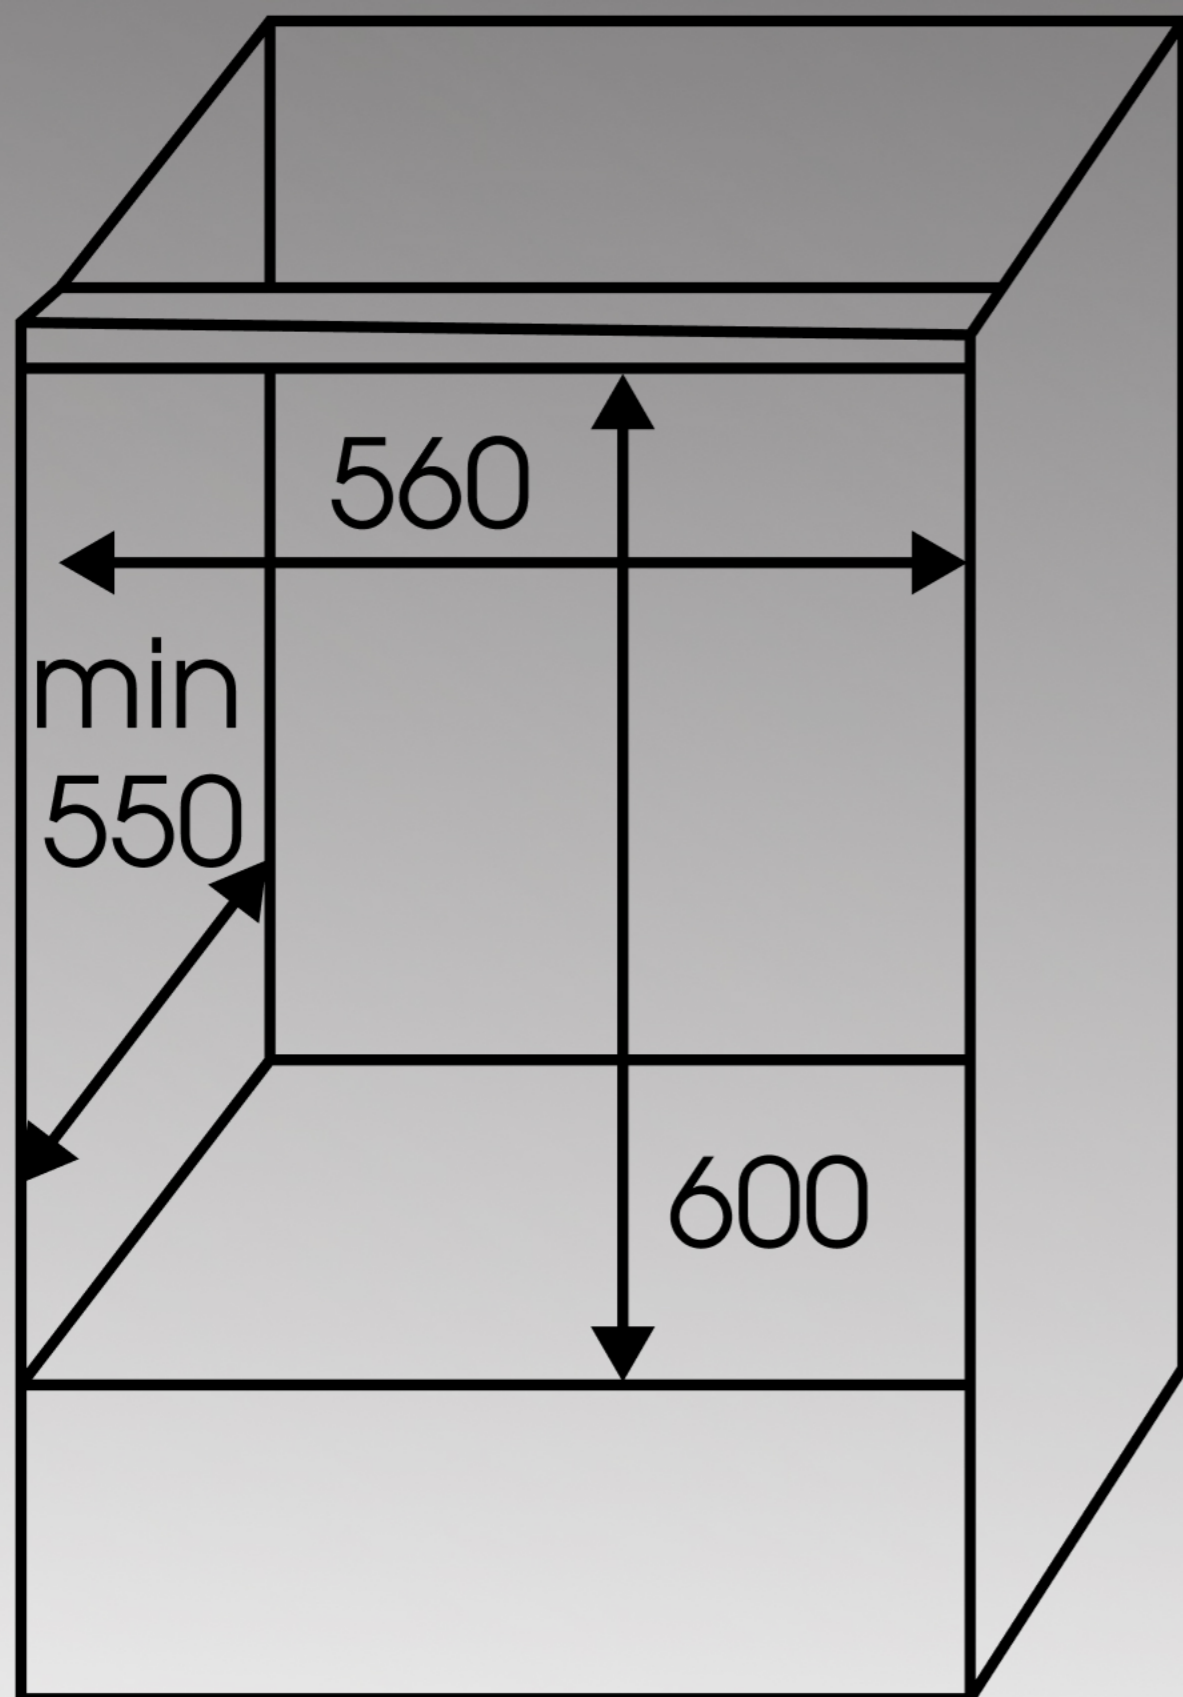

Большой объем
72 л

Плавное закрытие
дверцы доводчиком

Гарантия

2 противня
+ решетка
в комплекте

60 CM

60 CM

Схема встраивания

Zigmund & Shtain

Ширина.....	60 см
Управление.....	переключатели с дисплеем
Объем, л.....	72
Класс энергопотребления.....	A
Количество функций.....	10
Таймер.....	есть
Стекла дверцы.....	Black Mirror, тройное съемное стекло
Тангенциальное охлаждение.....	есть
Телескопические направляющие.....	есть
Размеры (ВхШхГ)	59,5х59,5х54,3 см
Гарантия.....	3+2