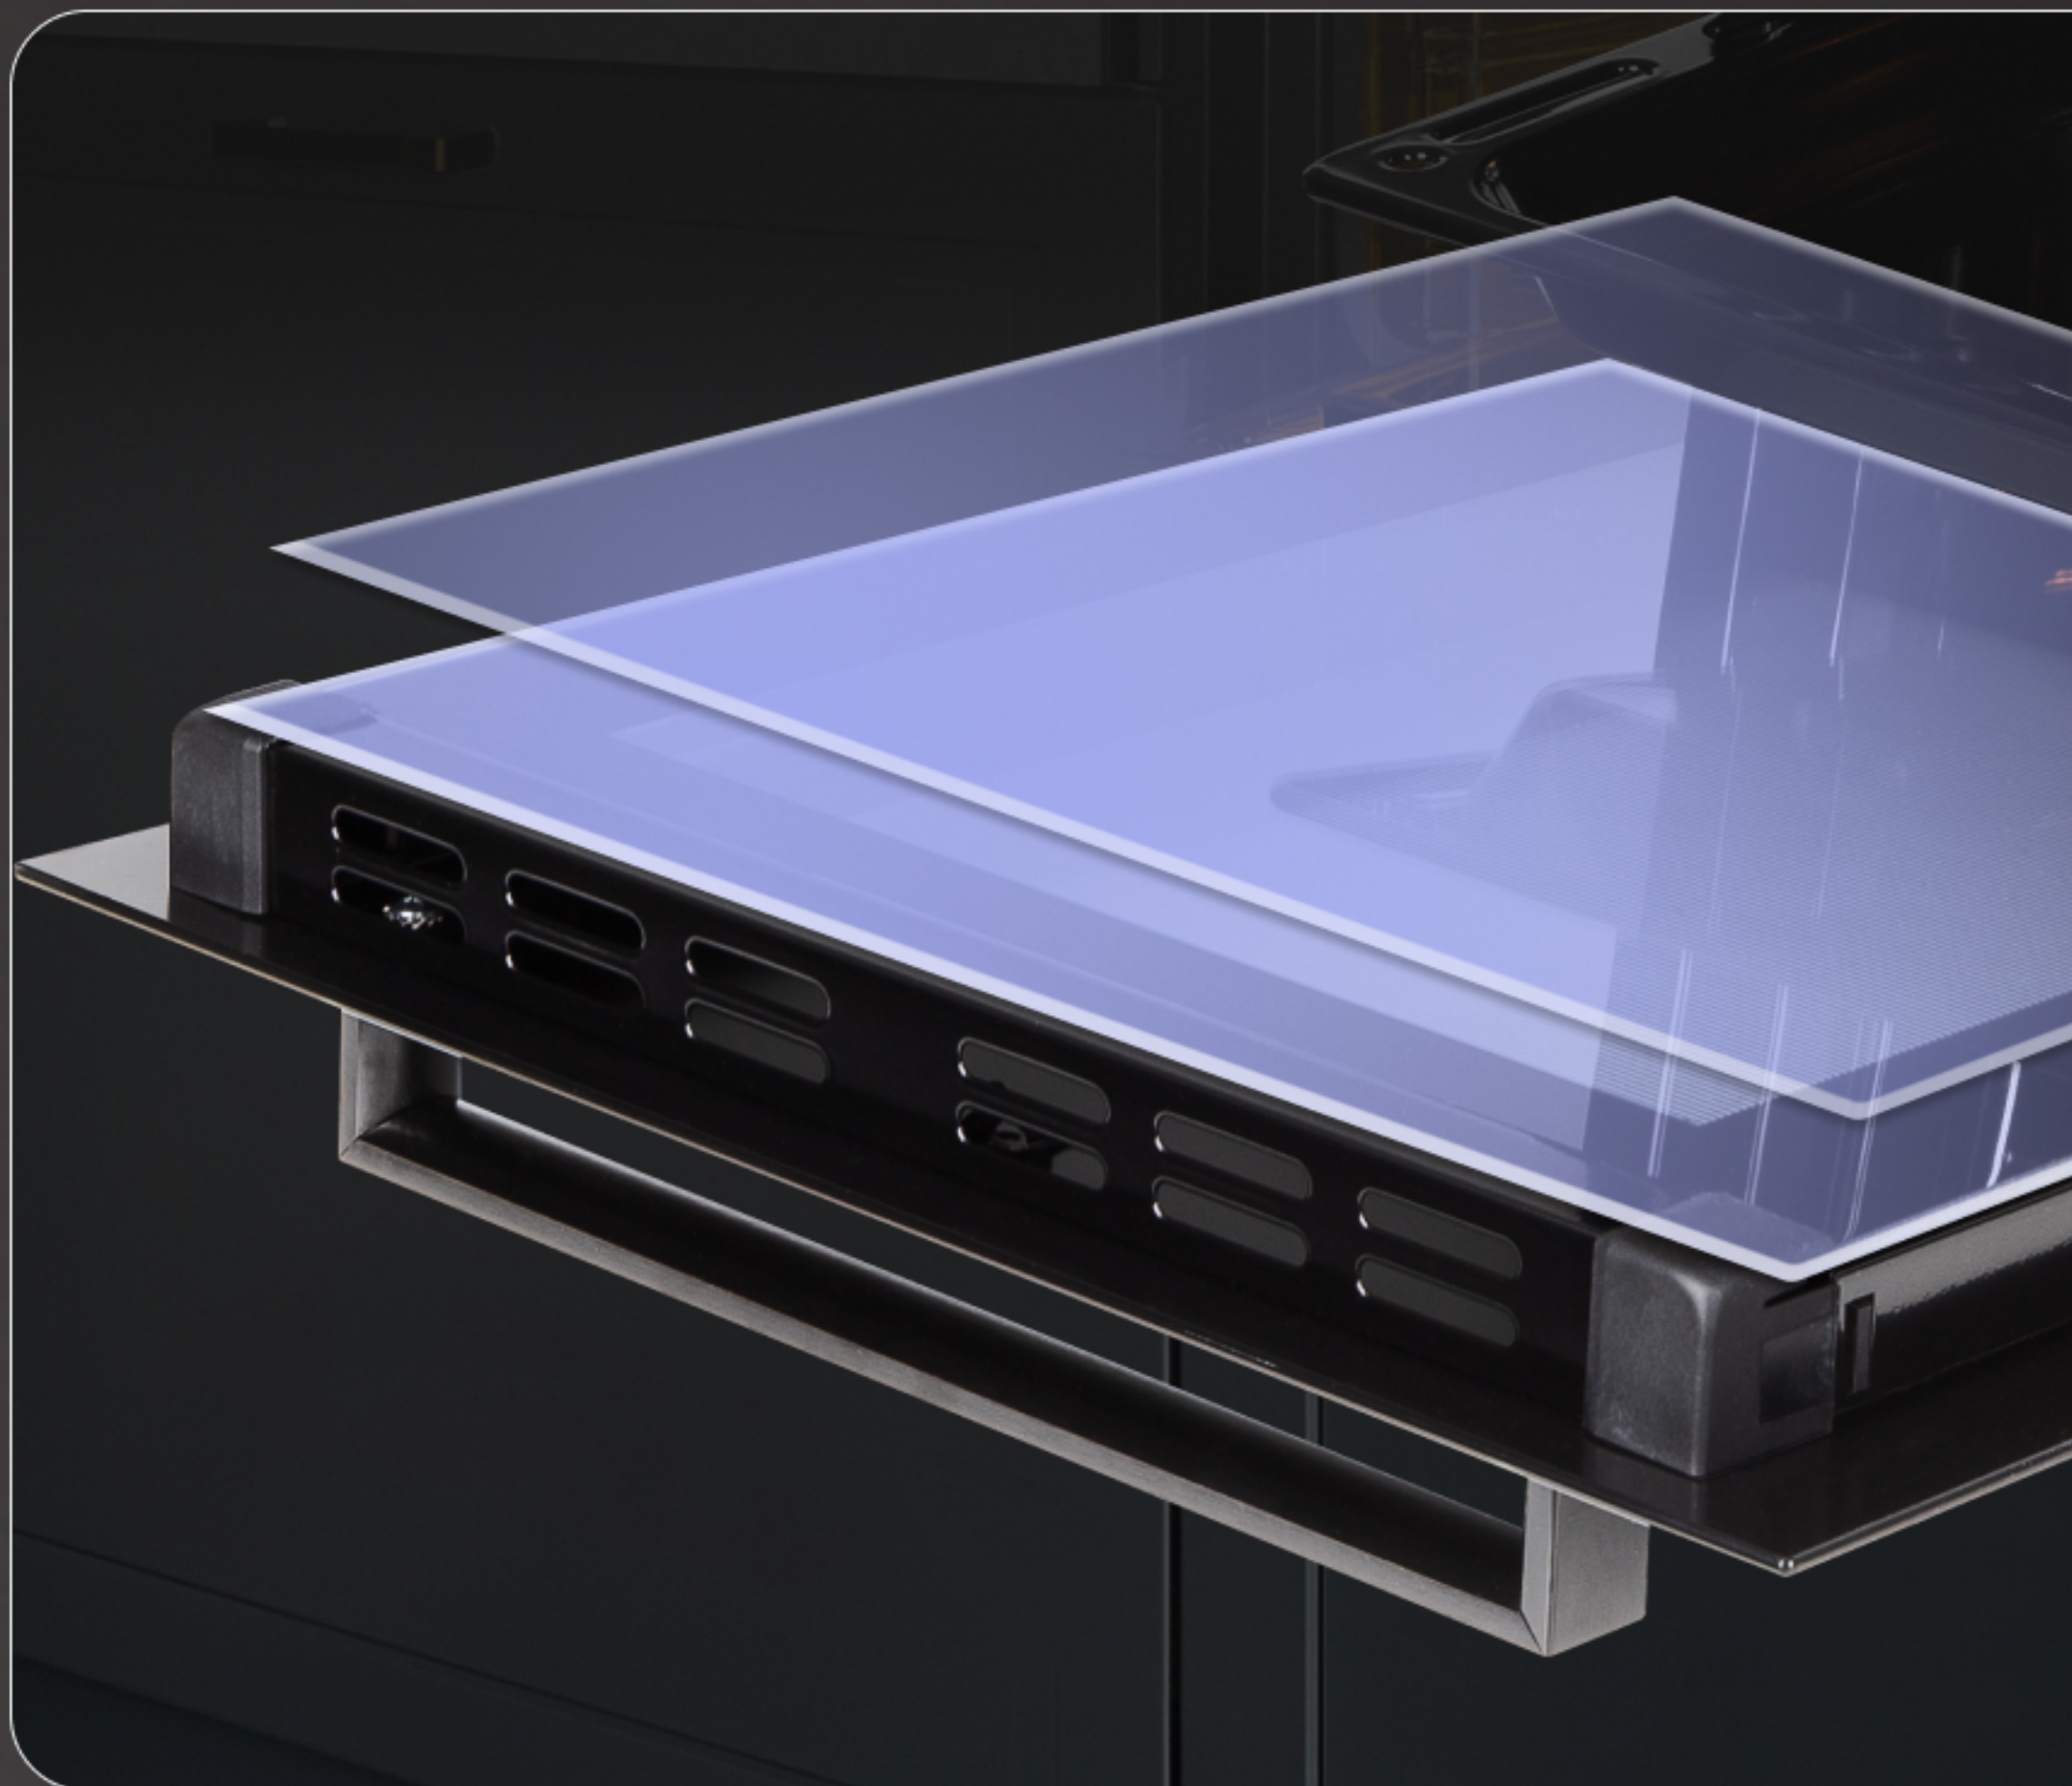

Фасад моделей E 172 B/W выполнен из закаленного стекла, который достаточно прост в уходе и имеет стильный внешний вид. Материал фасада E 172 S - нержавеющей сталь, обладающая повышенной прочностью.

Zigmund & Shtain

Верхний и нижний
нагрев с конвекцией

Zigmund & Shtain

Конвекция

Распределяет горячий воздух равномерно по всей камере духового шкафа, что обеспечивает быстрое и равномерное приготовление

Zigmund & Shtain

Двойное съемное стекло

Способствует сохранению жара в духовке и предотвращает ожог в случае прикосновения снаружи. Съемные стекла делают процесс очистки духовки гораздо более удобным и простым: разберите дверцу за считанные минуты, чтобы совершить чистку всех труднодоступных мест.

Zigmund & Shtain

Двойное съемное стекло

Способствует сохранению жара в духовке и предотвращает ожог в случае прикосновения снаружи. Съемные стекла делают процесс очистки духовки гораздо более удобным и простым: разберите дверцу за считанные минуты, чтобы совершить чистку всех труднодоступных мест.