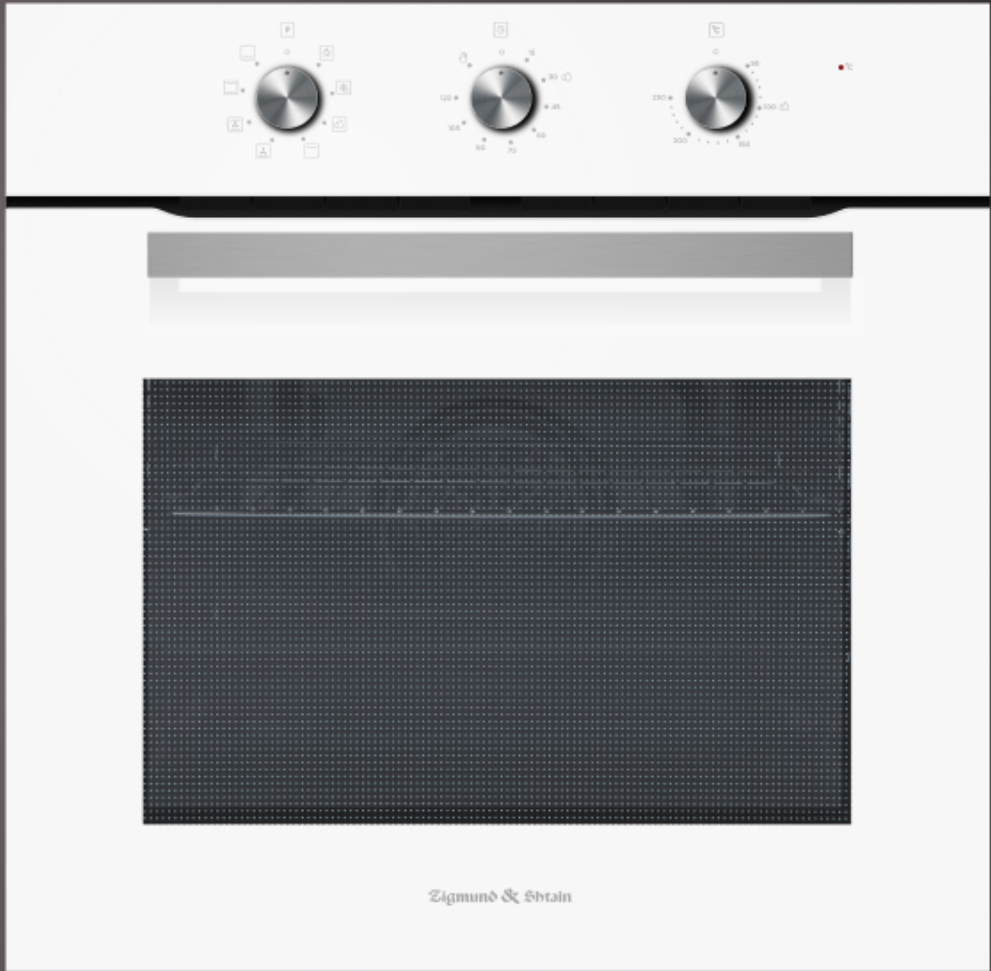

Zigmund & Shtain

Духовые шкафы

E 176 B/W/S

Удобное
управление

70 литров

8 функций

Варианты цвета

E 176 S

E 176 B

E 176 W

Удобное управление

Поворотные переключатели духового шкафа обеспечивают интуитивно понятное и удобное управление, позволяя легко настраивать температуру и время приготовления.

Вместимость и эффективность

Большая камера объемом 70 литров подходит для приготовления блюд любых размеров.

Хромированные боковые направляющие позволяют размещать противни на пяти разных уровнях.

Быстрый нагрев духового шкафа значительно экономит время приготовления блюд.