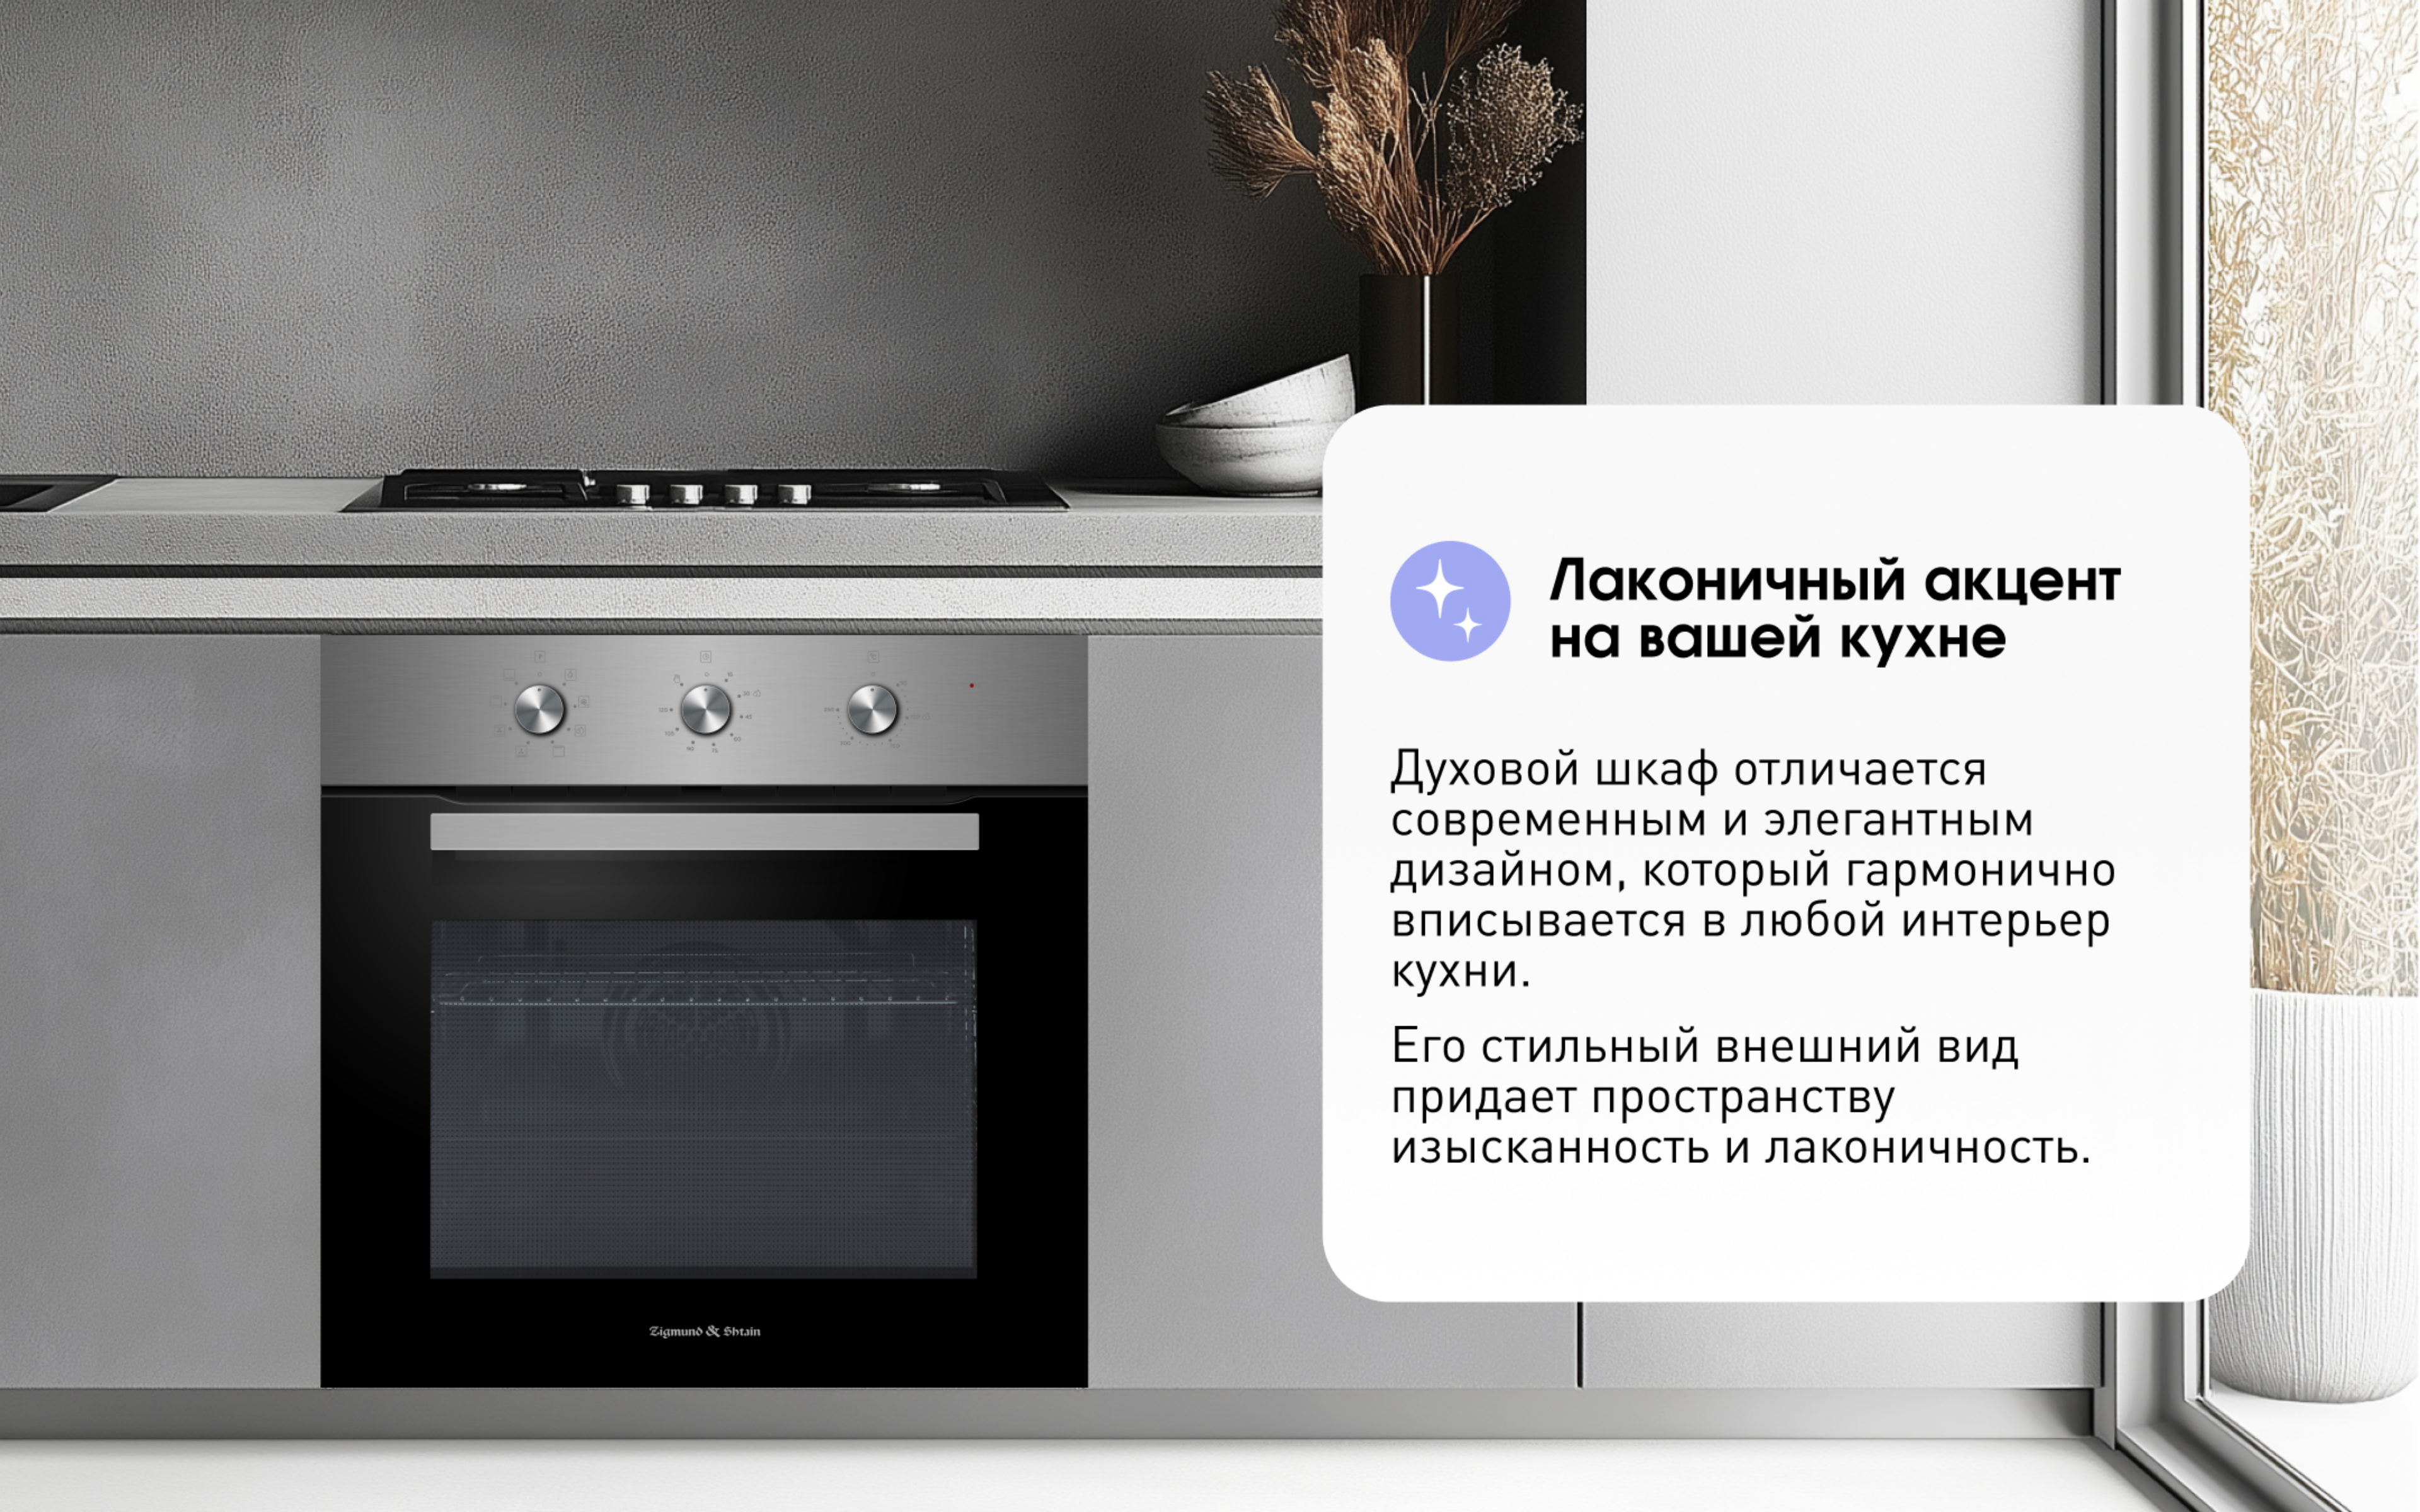

Активируйте режим “Очистка паром”
для быстрого и эффективного
удаления загрязнений

Глубокий противень и решетка в комплекте

Разнообразие приготовления блюд и
оптимальное распределение тепла.

Лаконичный акцент на вашей кухне