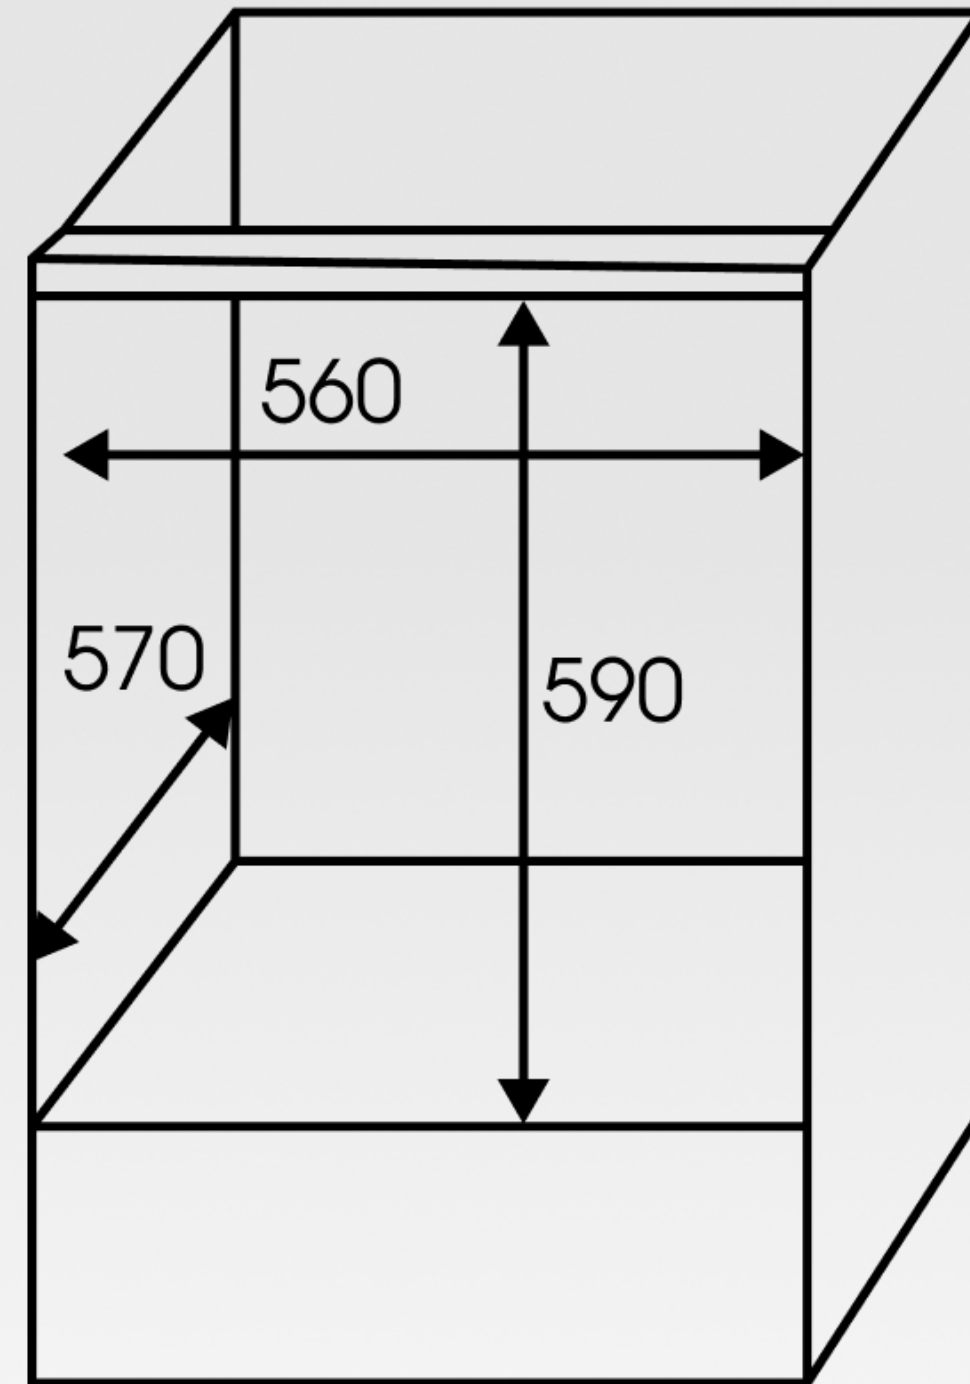

Дополняют друг друга на кухне и обеспечивают многофункциональность в приготовлении пищи.

E 176 S + BMO 16.202 S

E 176 W + BMO 16.202 W

E 176 B + BMO 16.202 B

Sigmund & Shtain

Sigmund & Shtain

Габаритные размеры

60 cm

60 cm

E 176 B/W/S

Тип:	встраиваемый духовой шкаф
Ширина:	60 см
Материал фасада:	закаленное стекло (B/W); нержавеющая сталь (S)
Управление:	поворотные переключатели
Очистка духовки:	эмаль легкой очистки
Объем, л:	70
Класс энергопотребления:	A
Количество функций:	8
Мощность, Вт:	2100
Гриль и конвекция:	есть
Максимальная температура нагрева, °C:	250
Стекла дверцы:	двойное съемное
Панорамное стекло:	есть
Уровней установки противня:	5
Тангенциальное охлаждение:	есть
Габаритные размеры, мм:	595*575*595
Гарантия:	3+2