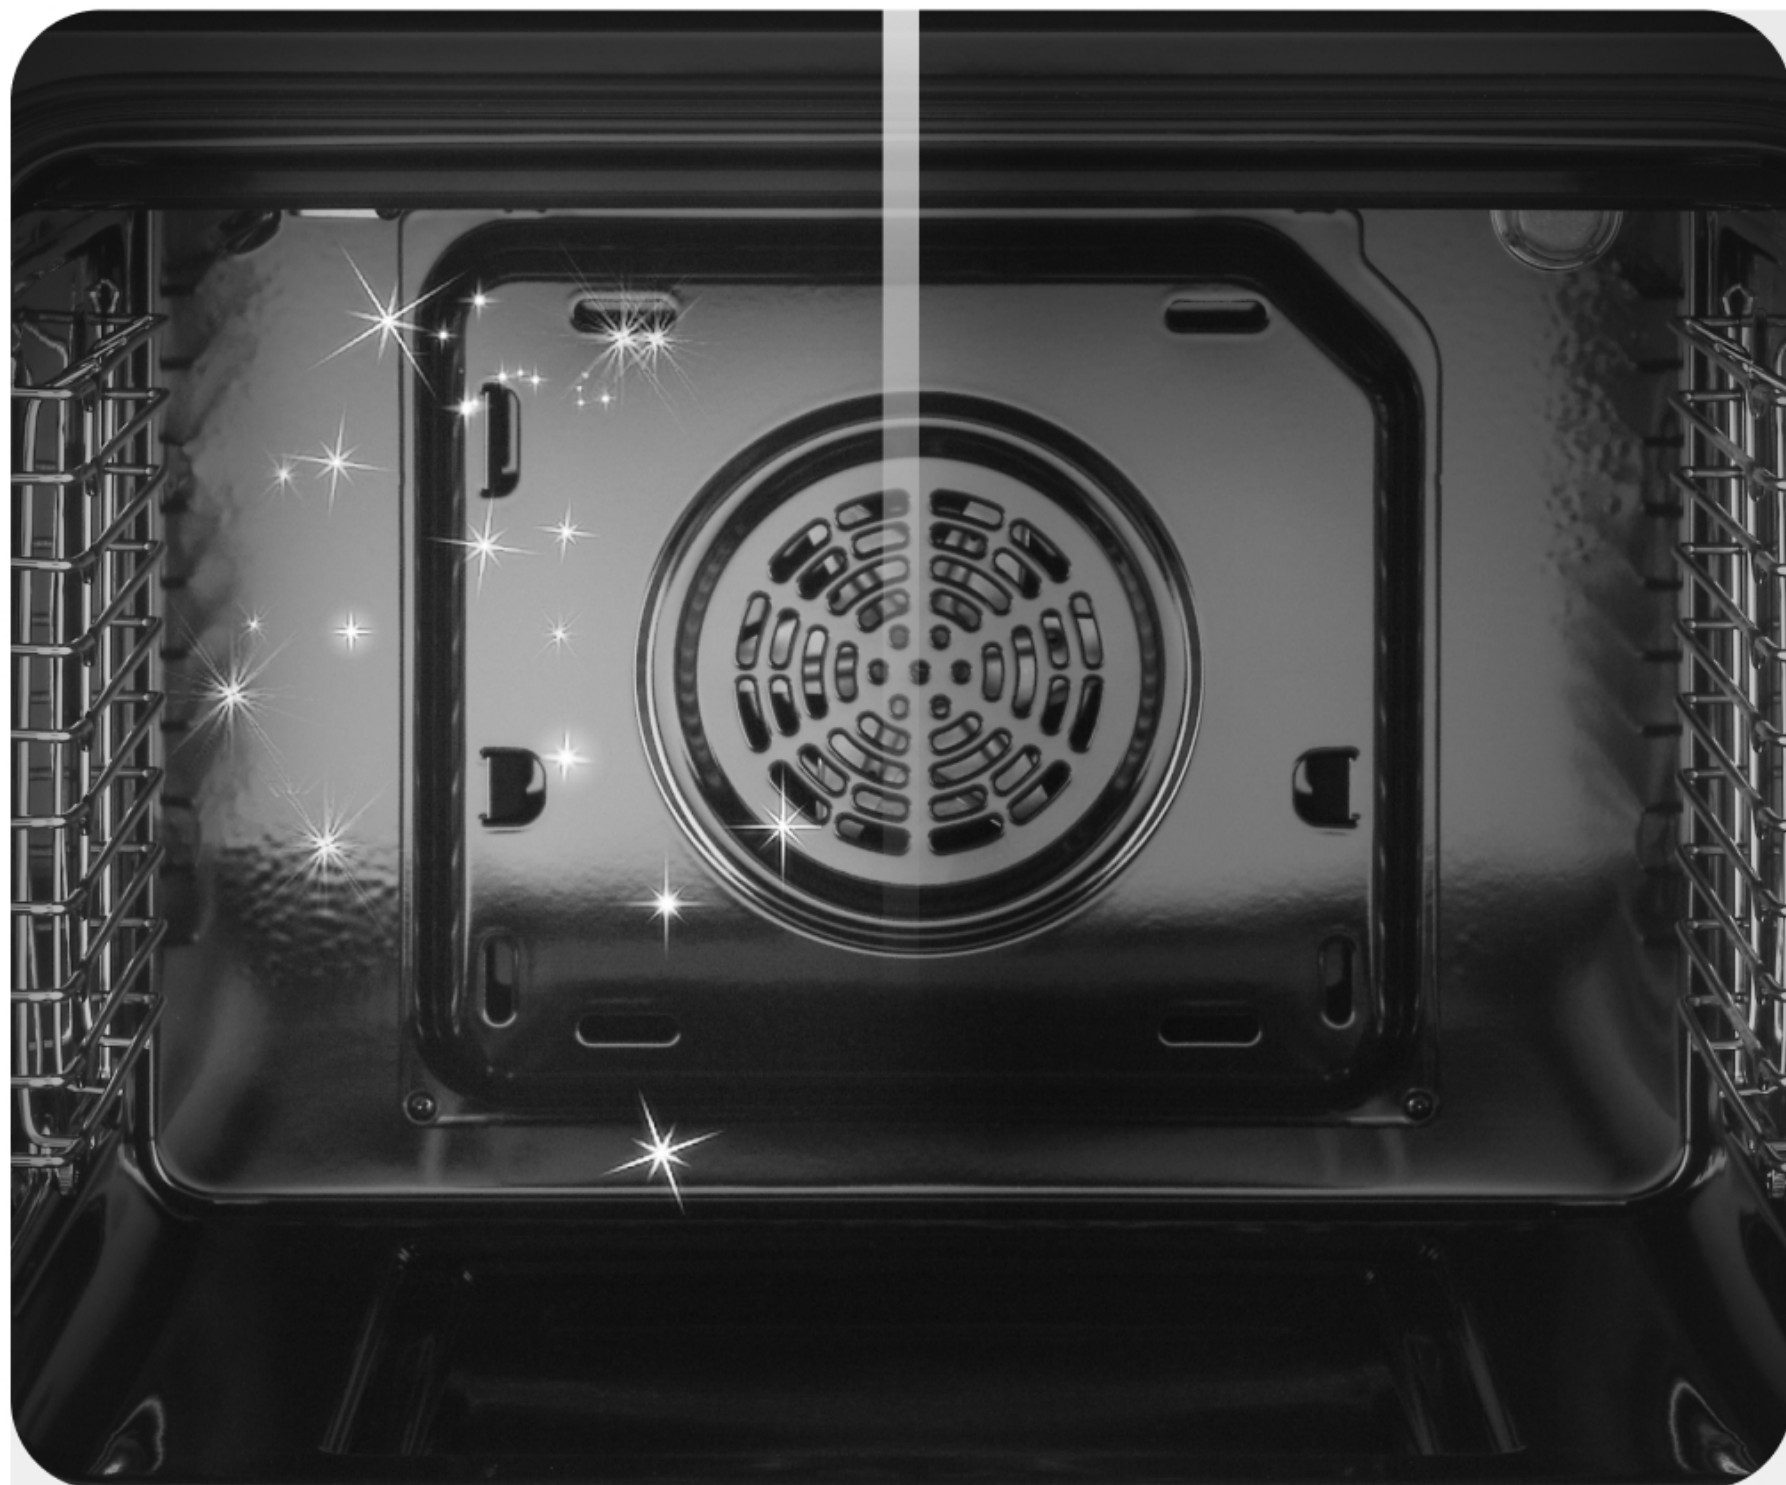

Камера с эмалью легкой очистки

Активируйте режим “Очистка паром”
для быстрого и эффективного
удаления загрязнений

Глубокий противень и решетка в комплекте

Разнообразие приготовления блюд и
оптимальное распределение тепла.