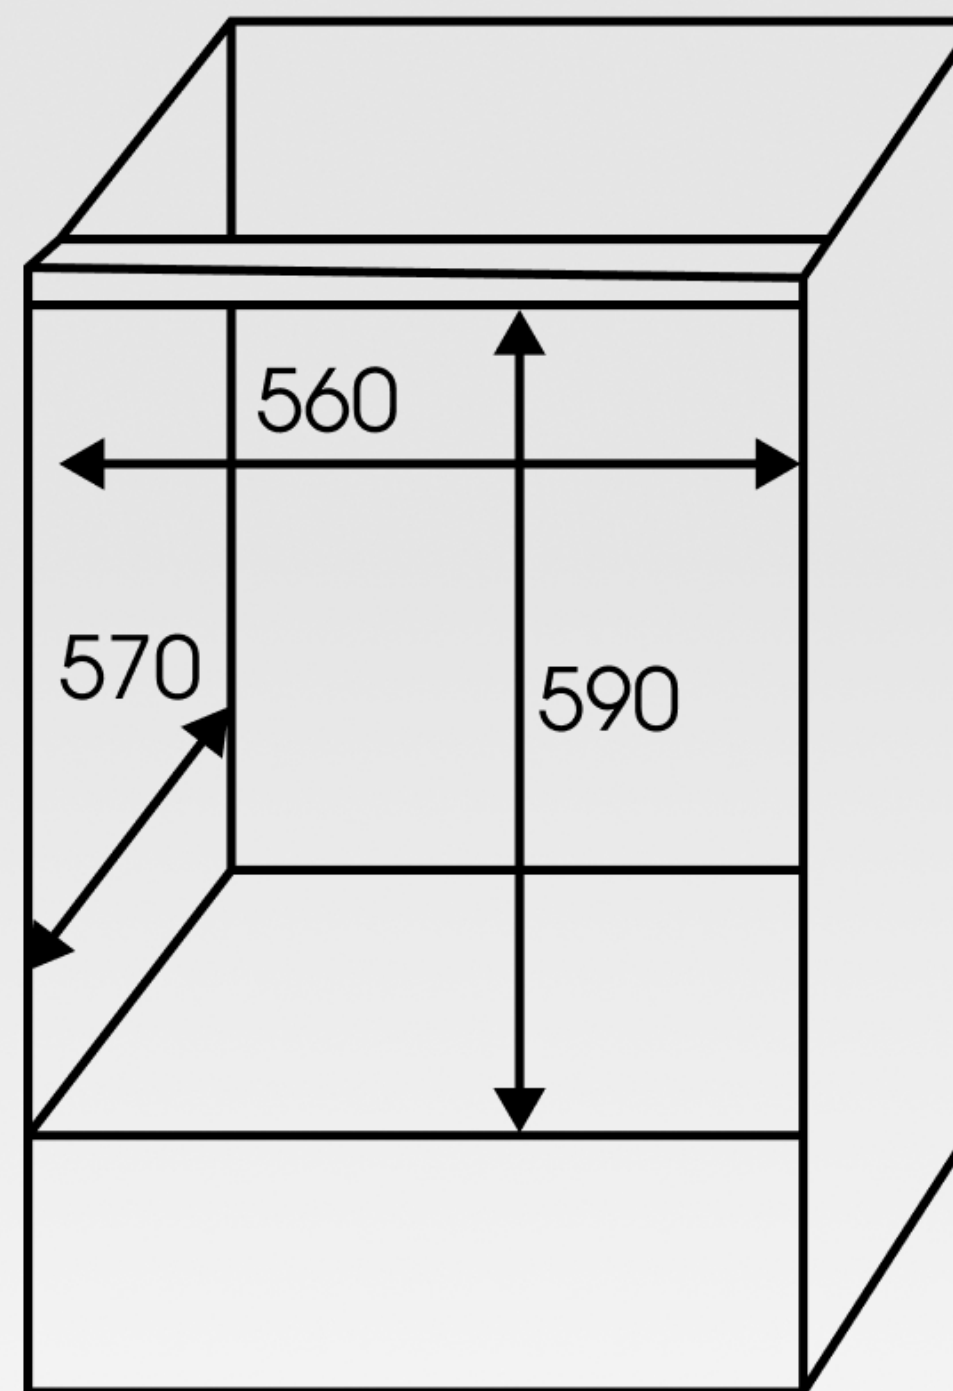

Дополняют друг друга на кухне и обеспечивают многофункциональность в приготовлении пищи.

E 177 S + BMO 16.202 S

E 177 W + BMO 26 W

E 177 B + BMO 26 B

Zigmund & Shtain

Zigmund & Shtain

Габаритные размеры

60 cm

60 cm

E 177 B/W/S

Тип:	встраиваемый духовой шкаф
Ширина:	60 см
Материал фасада:	закаленное стекло (B/W); нержавеющая сталь (S)
Управление:	утапливаемые переключатели + сенсорный программатор
Очистка духовки:	эмаль легкой очистки
Объем, л:	70
Класс энергопотребления:	A
Количество функций:	9
Мощность, Вт:	3000
Гриль и конвекция:	есть
Максимальная температура нагрева, °C:	250
Стекла дверцы:	двойное съемное
Панорамное стекло Smart Eye:	есть
Уровней установки противня:	5
Тангенциальное охлаждение:	есть
Габаритные размеры, мм:	595*575*595
Гарантия:	3+2