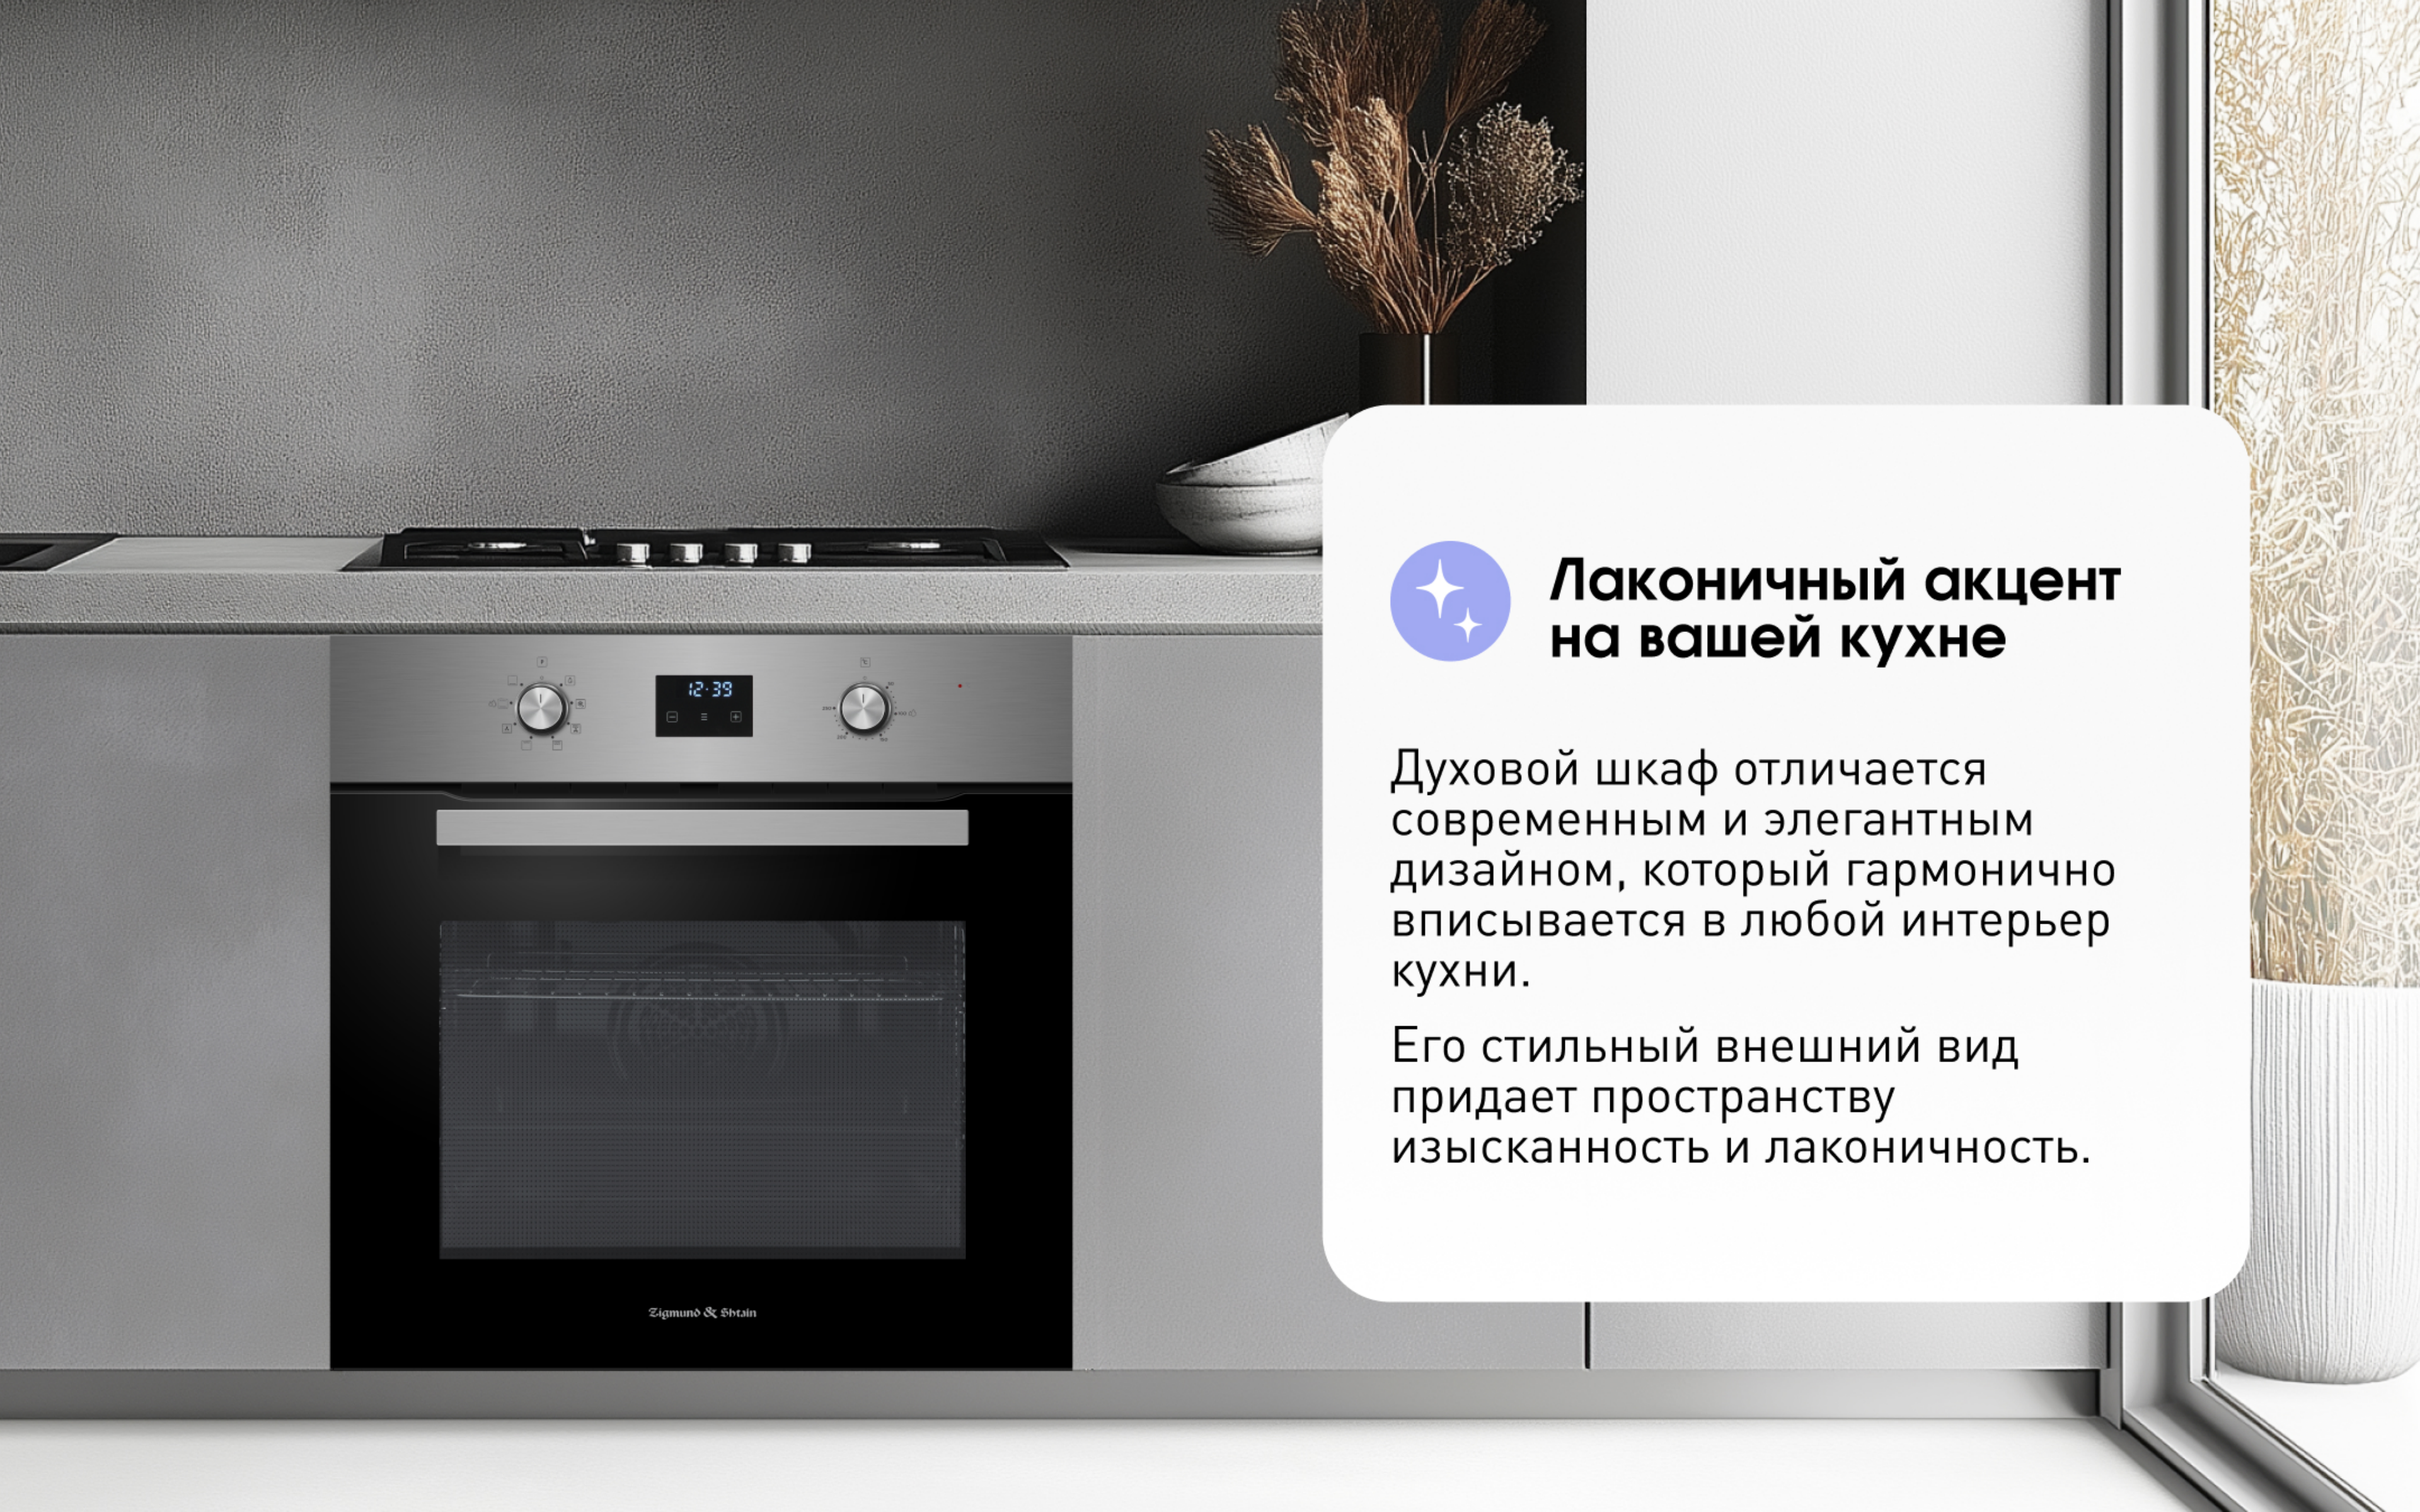

Лаконичный акцент на вашей кухне

Духовой шкаф отличается современным и элегантным дизайном, который гармонично вписывается в любой интерьер кухни.

Его стильный внешний вид придает пространству изысканность и лаконичность.