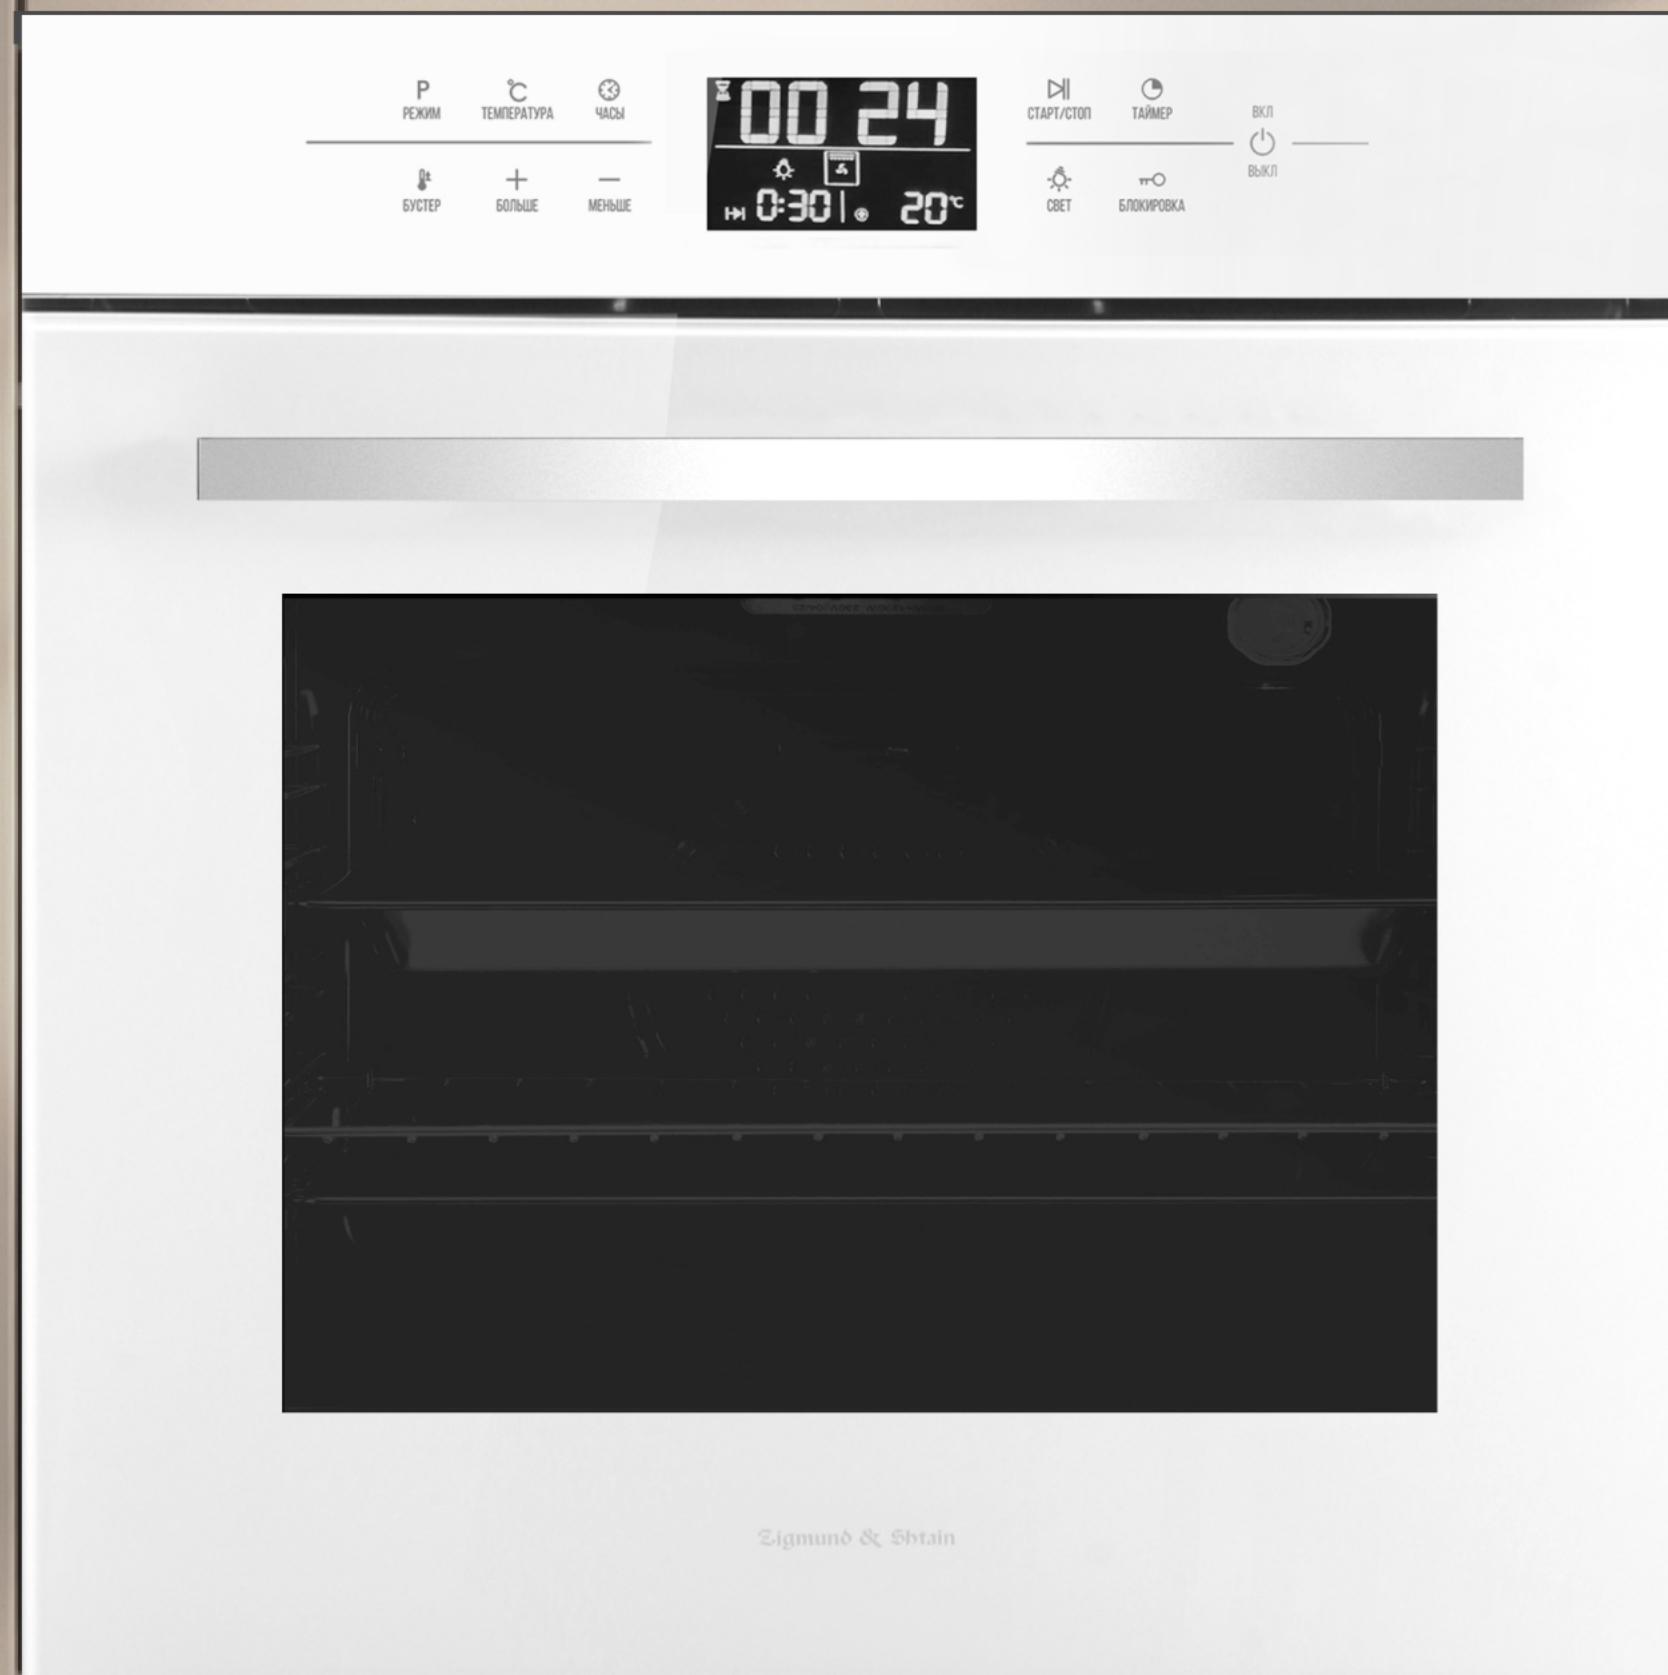

Zigmund & Shtain

Духовой шкаф EN 117.921 W

 80 л

 Сенсорное
управление

 Плавное
закрытие дверцы

5
лет
гарантия

Удобное управление

Сенсорное управление делает использование максимально удобным и простым

Вы можете выбрать необходимый режим приготовления для конкретного блюда одним касанием

Большой объем 80 л

Готовьте блюда любых размеров. Вы можете как запечь курицу целиком, так и испечь пирог на большую семью, и даже готовить несколько блюд одновременно на разных уровнях.

Вертел обеспечивает равномерное пропекание мяса за счет постоянного вращения, позволяя получить золотистую корочку и сохранить сочность продукта.

Телескопические направляющие

Позволяют выдвигать противень с блюдом не рискуя опрокинуть его или обжечь руки. Благодаря плавному ходу направляющих и надёжной фиксации противня, процесс приготовления становится более контролируемым и приятным.

Тип:	Встраиваемый духовой шкаф
Ширина:	60 см
Материал фасада:	закаленное стекло
Управление:	сенсор
Объем, л:	80
Количество функций:	11
Напряжение, В:	220-240
Мощность, Вт:	2950
МАХ температура нагрева, °С	250
Стекла дверцы	тройное съемное стекло
Телескопические направляющие	есть
Уровней установки противня	5
Класс энергопотребления	A
Очистка духовки	Эмаль легкой очистки/Easy clean
Гарантия:	3+2
Габариты (ШхГхВ), мм	595*570*595
Ниша для встраивания (ШхГхВ), мм	560*550*589