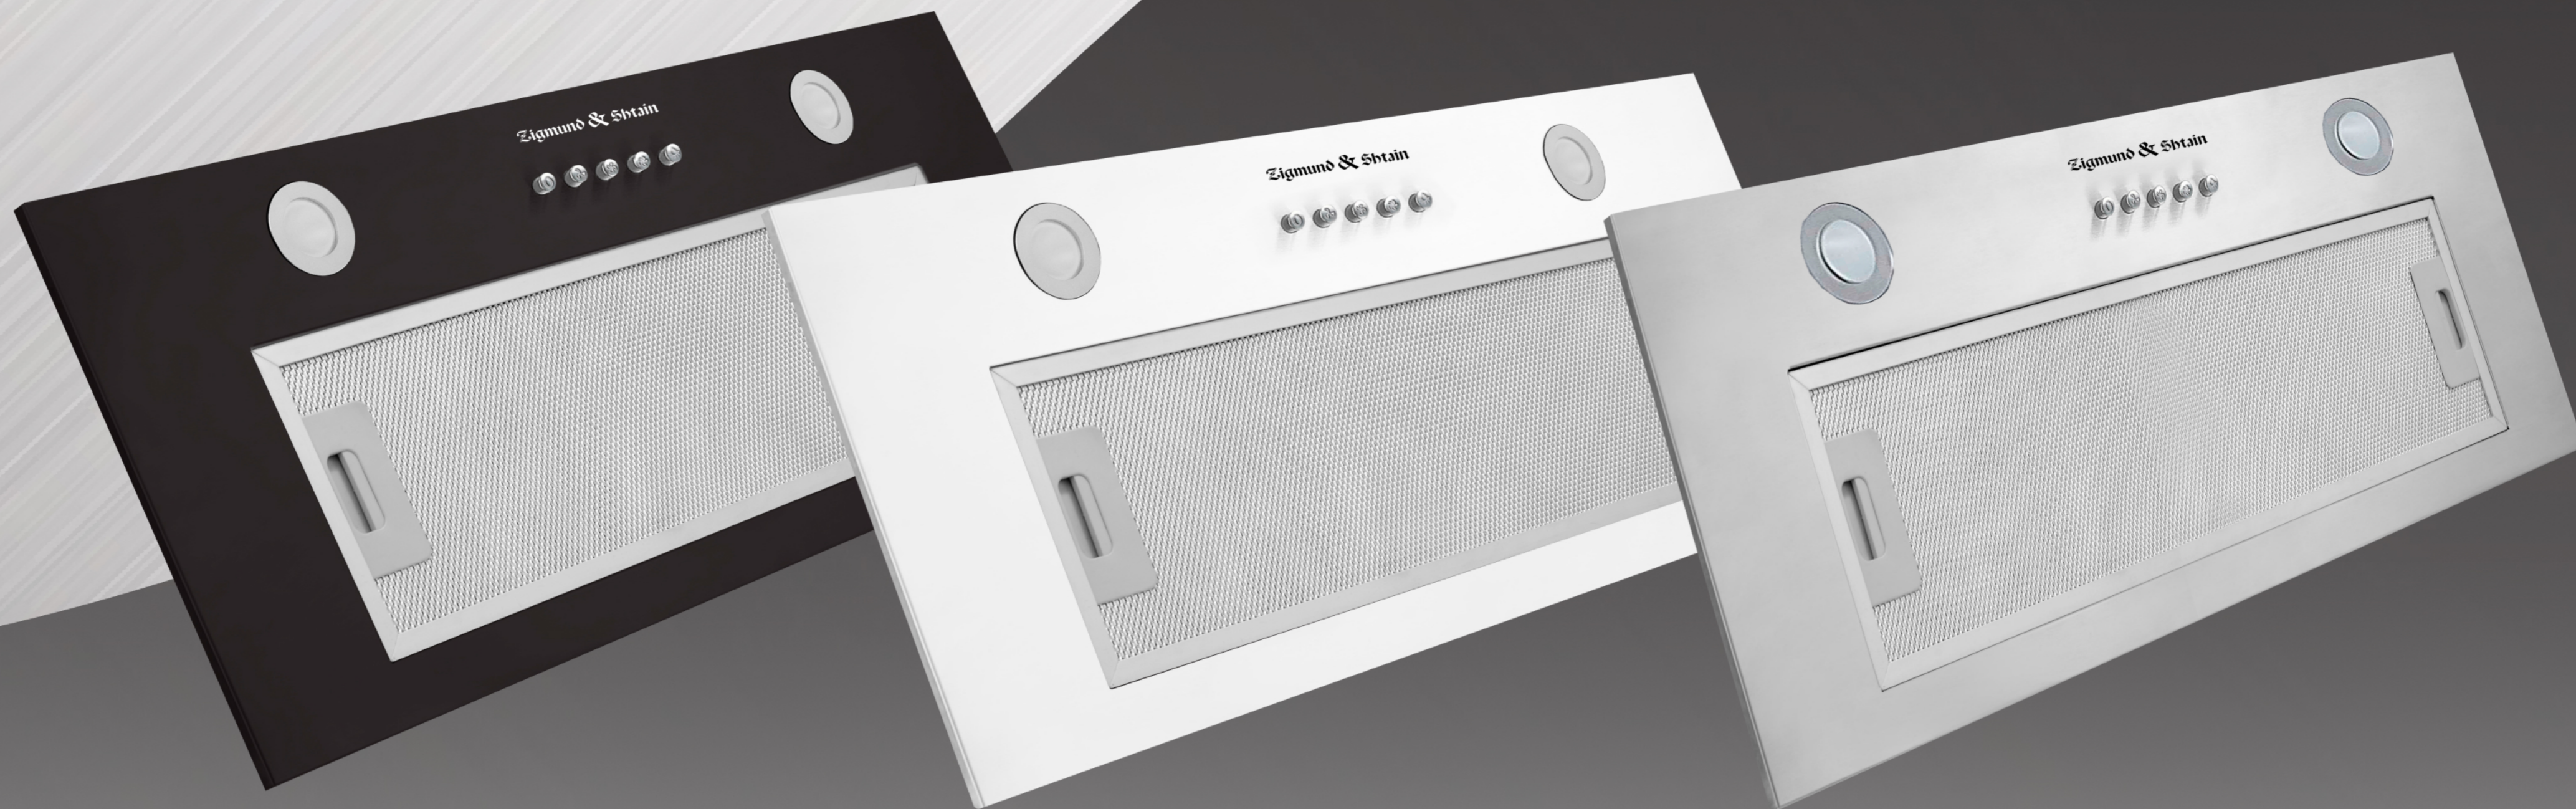

Zigmund & Shtain

Встраиваемые  
кухонные вытяжки

K 018.5 B/S/W

52 см

660 м<sup>3</sup>/час

## Удобное управление

Данные модели оснащены интуитивно понятным кнопочным управлением, которое позволяет за считанные секунды включить нужную скорость или освещение

## Стильный и функциональный дизайн

При ширине всего 50 см вытяжка отлично впишется в габариты любой кухни. Фасад выполнен из высокопрочного металла, что значительно увеличивает износостойкость. LED-освещение дает возможность создать более комфортные условия на кухне и использовать эти кухонные вытяжки как дополнительный источник кристально чистого и яркого света.

## Габариты вытяжки

Тип:	полновстраиваемая
Ширина:	52 см
Материал фасада:	металл (B/W) / нержавеющая сталь (S)
Управление:	кнопочное
Количество скоростей:	3
Мощность двигателя, Вт:	100
Напряжение, В:	220-240
Производительность, куб.м/час:	660
Режим работы:	отвод/рециркуляция
Максимальный уровень шума, дБ:	58,6
Антивозвратный клапан:	есть
Диаметр воздуховода, мм:	120
Тип освещения:	LED 2*1 Вт
Габариты (ШхГхВ), мм:	520*296*162
Ниша для встраивания (ШхГ), мм:	490*265
Вес нетто, кг:	4,6
Угольный фильтр:	FIL_CARB_H14 (приобретается отдельно)
Необходимое количество угольных фильтров, шт.:	1