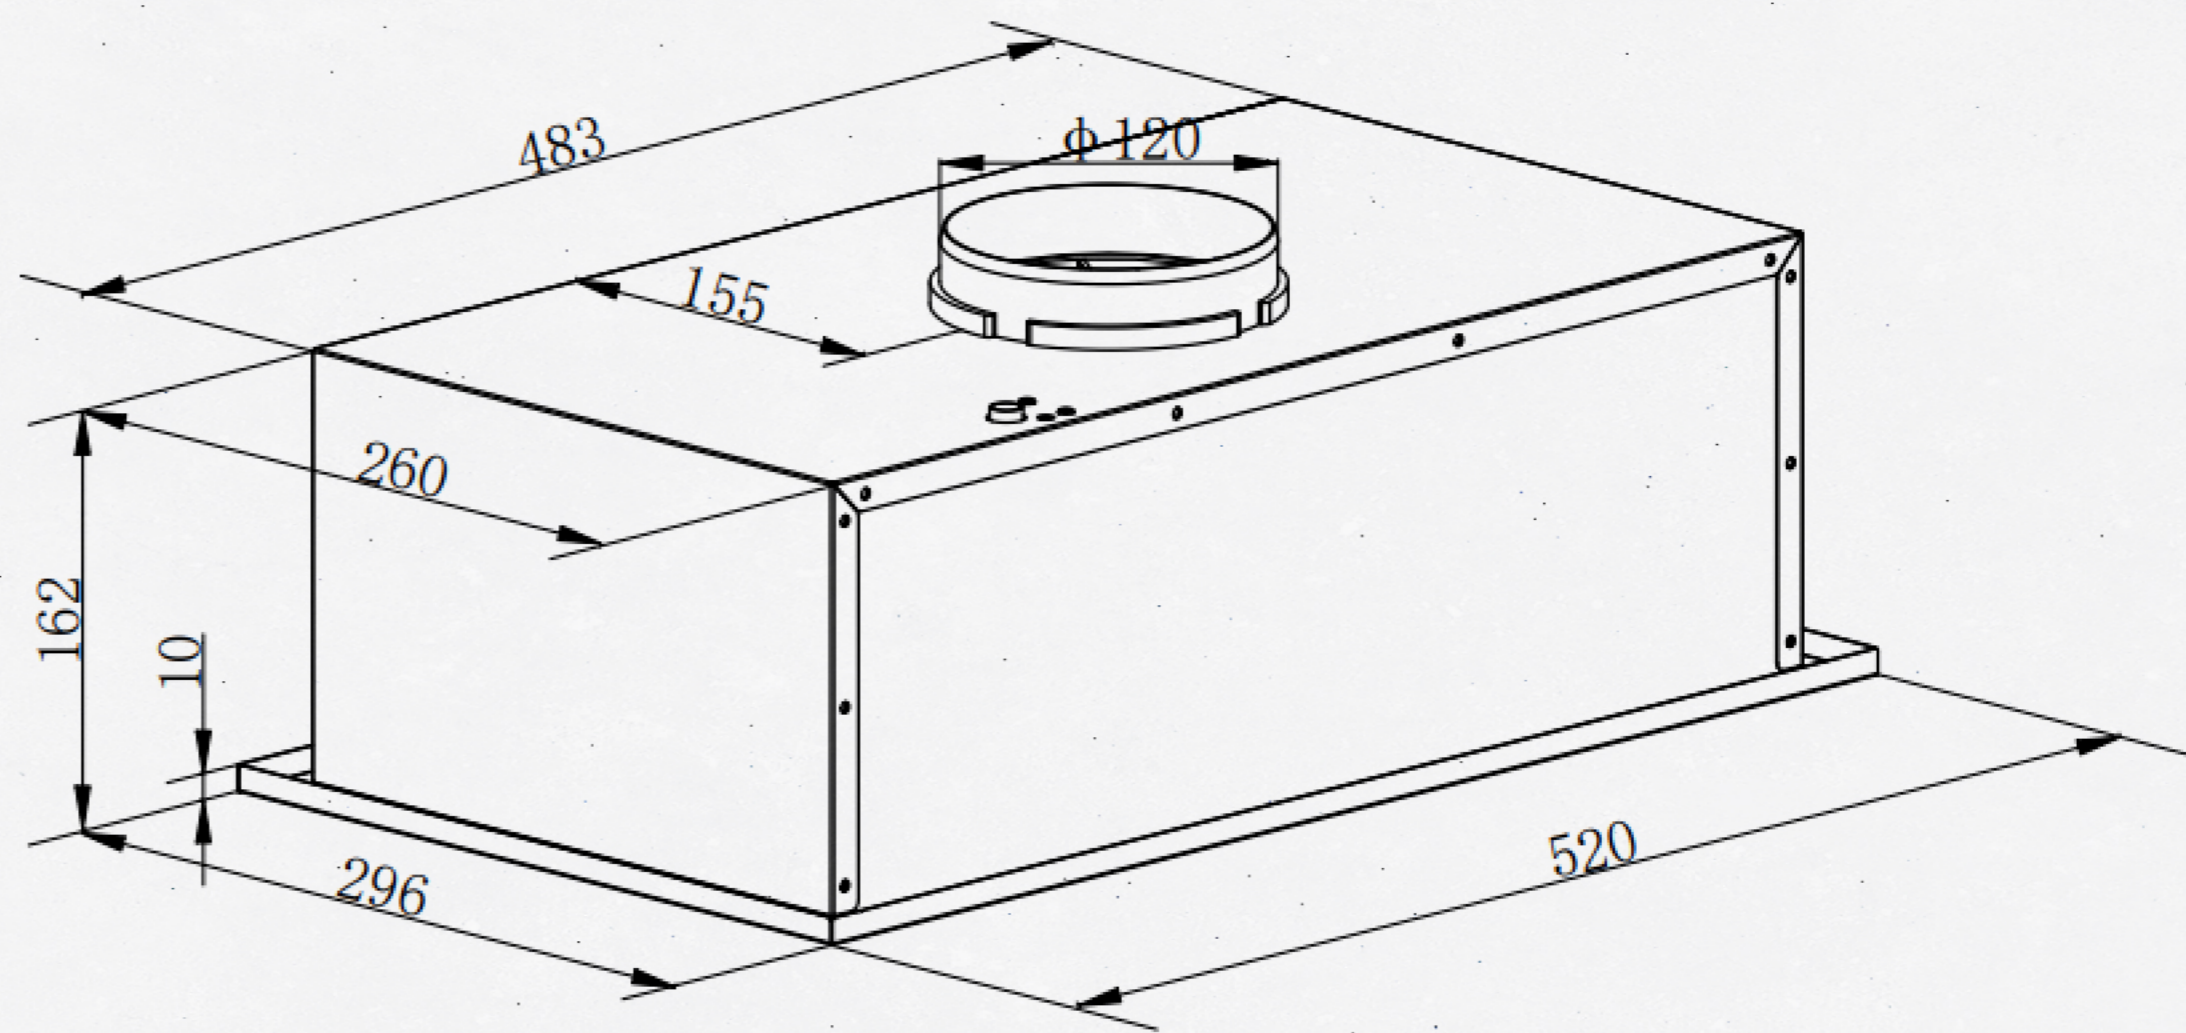

## Габариты ниши для встраивания

## Габариты вытяжки

Тип:	полновстраиваемая
Ширина:	52 см
Материал фасада:	металл (B/W) / нержавеющая сталь (S)
Управление:	кнопочное
Количество скоростей:	3
Мощность двигателя, Вт:	100
Напряжение, В:	220-240
Производительность, куб.м/час:	660
Режим работы:	отвод/рециркуляция
Максимальный уровень шума, дБ:	58,6
Антивозвратный клапан:	есть
Диаметр воздуховода, мм:	120
Тип освещения:	LED 2*1 Вт
Габариты (ШхГхВ), мм:	520*296*162
Ниша для встраивания (ШхГ), мм:	490*265
Вес нетто, кг:	4,6
Угольный фильтр:	FIL_CARB_H14 (приобретается отдельно)
Необходимое количество угольных фильтров, шт.:	1