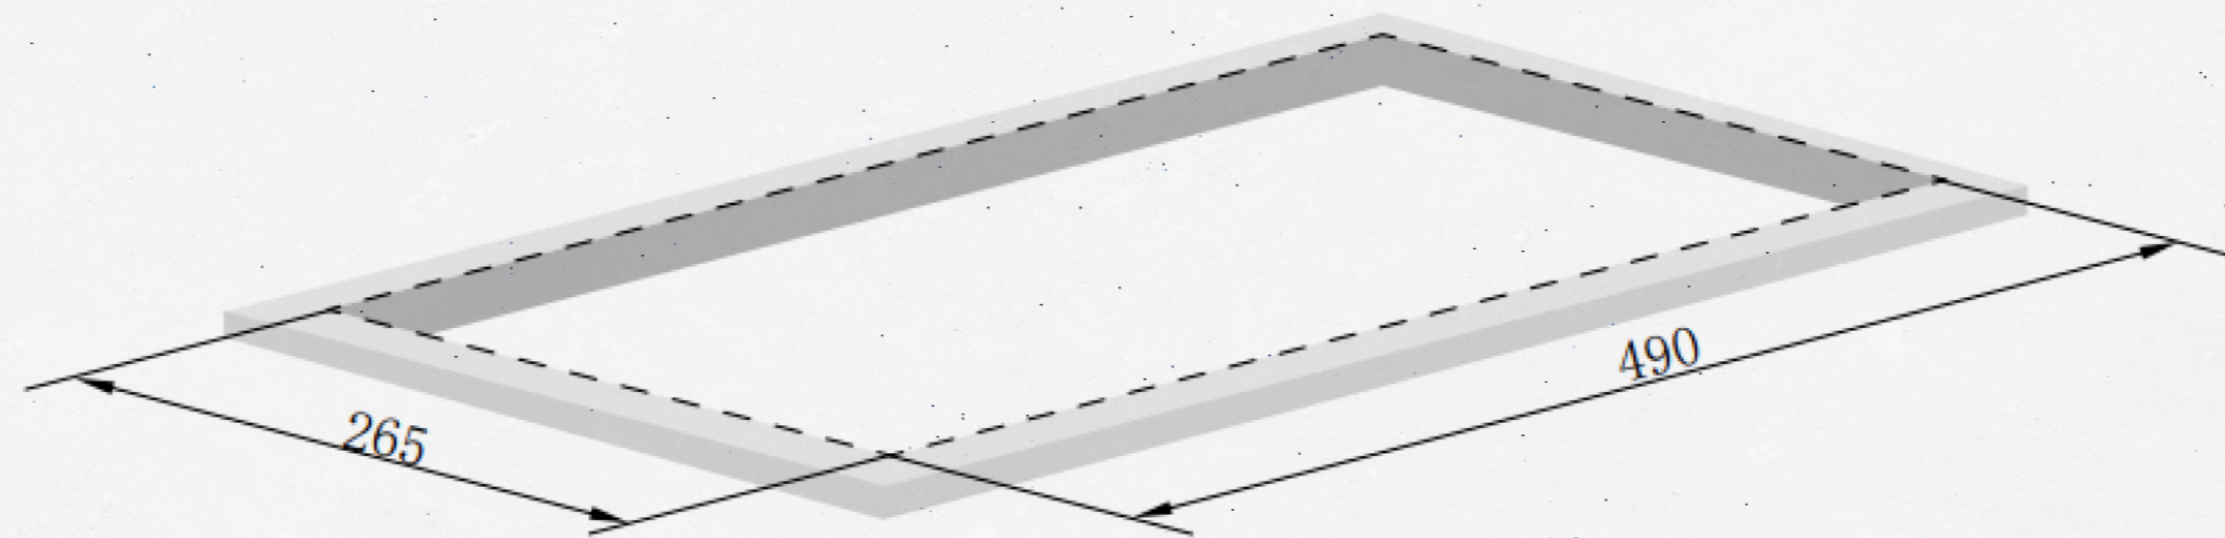

Zigmund & Shtain

**Габариты ниши
для встраивания**

Габариты вытяжки

Тип:	полновстраиваемая
Ширина:	52 см
Материал фасада:	закаленное стекло
Управление:	сенсорное
Количество скоростей:	5
Мощность двигателя, Вт:	75
Напряжение, В:	220-240
Производительность, куб.м/час:	1050
Режим работы:	отвод/рециркуляция
Максимальный уровень шума, дБ:	61,1
Антивозвратный клапан:	есть
Диаметр воздуховода, мм:	150
Тип освещения:	LED 1*3,5 Вт
Габариты (ШхГхВ), мм:	520*310*290
Ниша для встраивания (ШхГ), мм:	491*265
Вес нетто, кг:	7,1
Угольный фильтр:	FIL_CARB_H14 (приобретается отдельно)
Необходимое количество угольных фильтров, шт.:	2