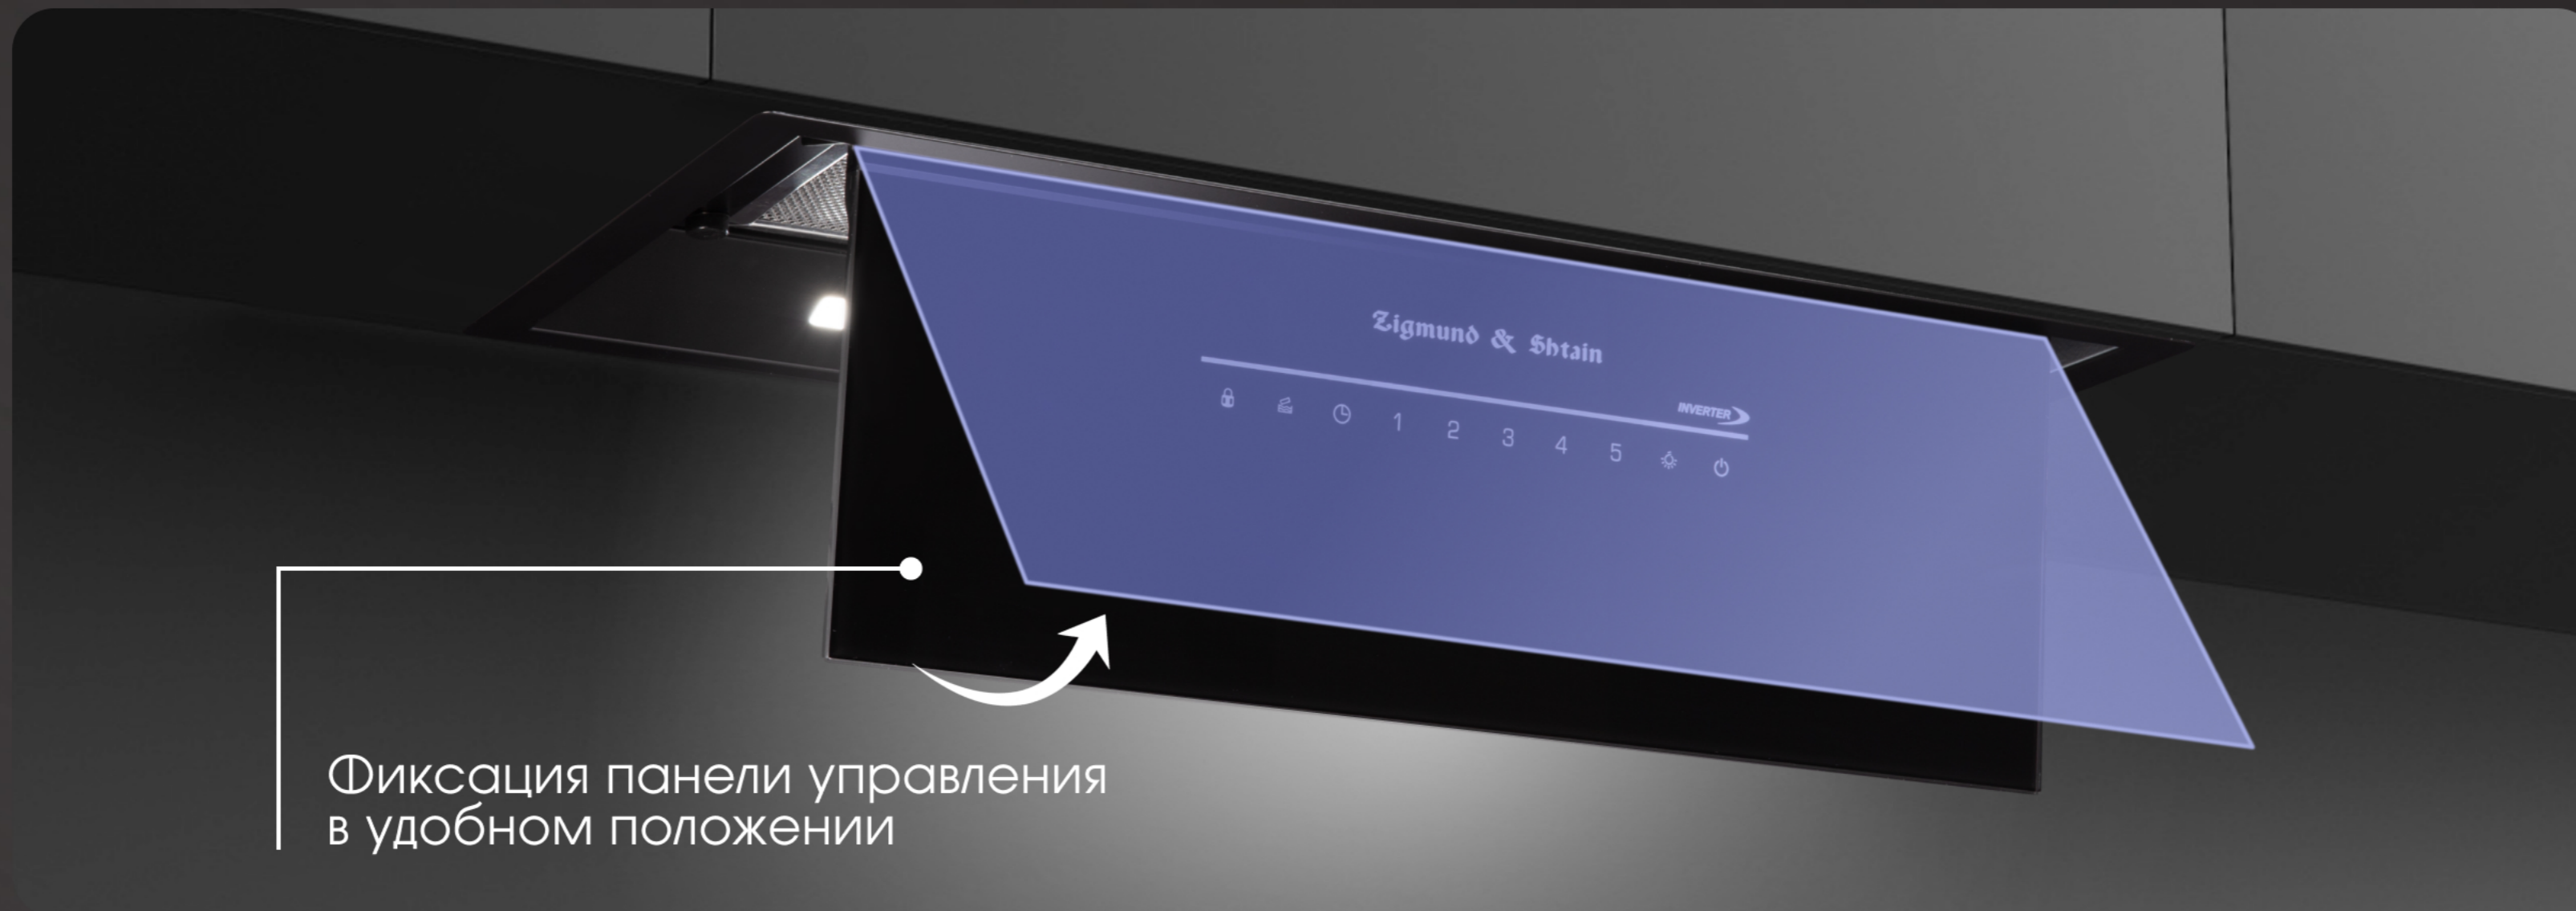

Фиксация панели управления
в удобном положении

Стильный и функциональный дизайн

Фасад выполнен из высокопрочного закаленного стекла, что упрощает уход за вытяжкой. LED-освещение дает возможность создать более комфортные условия на кухне и использовать эти кухонные вытяжки как дополнительный источник кристально чистого и яркого света.

Zigmund & Shtain