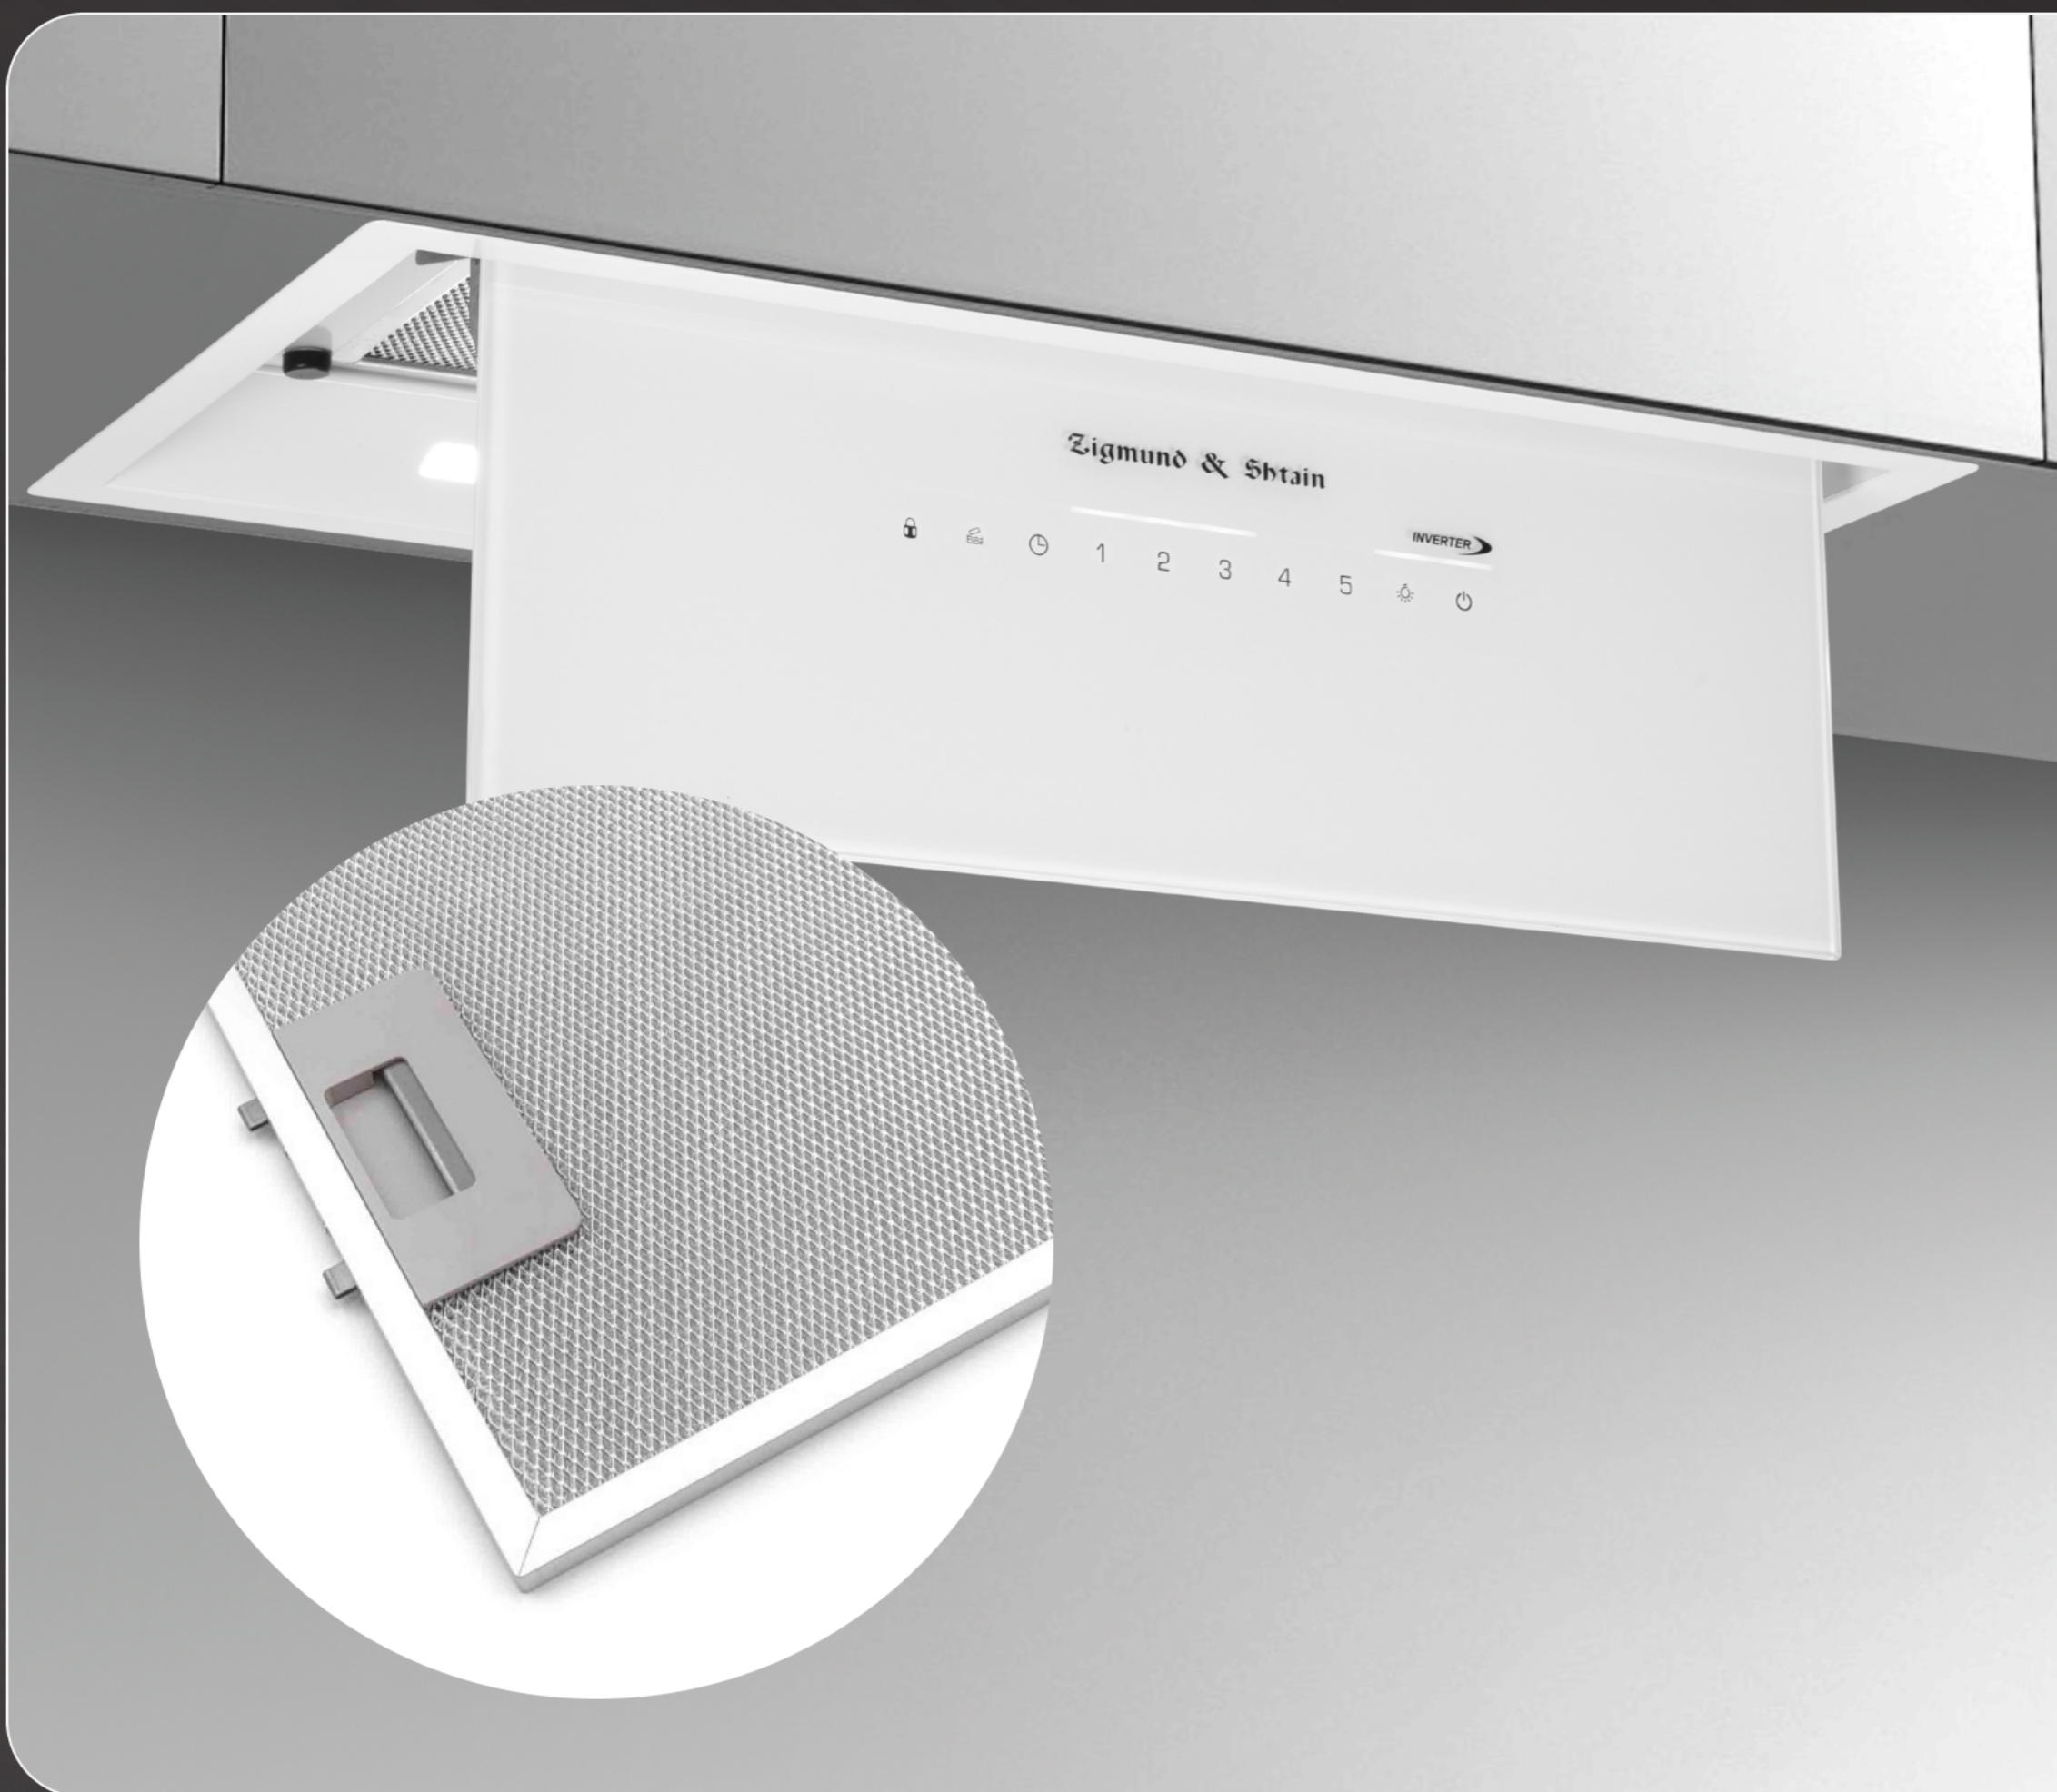

Стильный и функциональный дизайн

Фасад выполнен из высокопрочного закаленного стекла, что упрощает уход за вытяжкой. LED-освещение дает возможность создать более комфортные условия на кухне и использовать эти кухонные вытяжки как дополнительный источник кристально чистого и яркого света.

Zigmund & Shtain

Отвод

Рециркуляция

2 режима работы

Работа в режимах отвода и циркуляции откроет вам широкие возможности вытяжки.

В режиме "отвод" запахи удаляются через вентиляционный канал.

В режиме "рециркуляция" воздух очищается через фильтр и возвращается обратно (требуется угольный фильтр, приобретается отдельно).

Съемный 5-слойный алюминиевый фильтр

Улавливает мельчайшие частицы жира в воздухе. Эффективно защитит двигатель от жира и испарений, продлив срок службы устройства. Благодаря съемной конструкции, фильтр легко очистить и вернуть на место.

Zigmund & Shtain

**Габариты ниши
для встраивания**

Габариты вытяжки

Тип:	полновстраиваемая
Ширина:	52 см
Материал фасада:	закаленное стекло
Управление:	сенсорное
Количество скоростей:	5
Мощность двигателя, Вт:	75
Напряжение, В:	220-240
Производительность, куб.м/час:	1050
Режим работы:	отвод/рециркуляция
Максимальный уровень шума, дБ:	61,1
Антивозвратный клапан:	есть
Диаметр воздуховода, мм:	150
Тип освещения:	LED 1*3,5 Вт
Габариты (ШхГхВ), мм:	520*310*290
Ниша для встраивания (ШхГ), мм:	491*265
Вес нетто, кг:	7,1
Угольный фильтр:	FIL_CARB_H14 (приобретается отдельно)
Необходимое количество угольных фильтров, шт.:	2