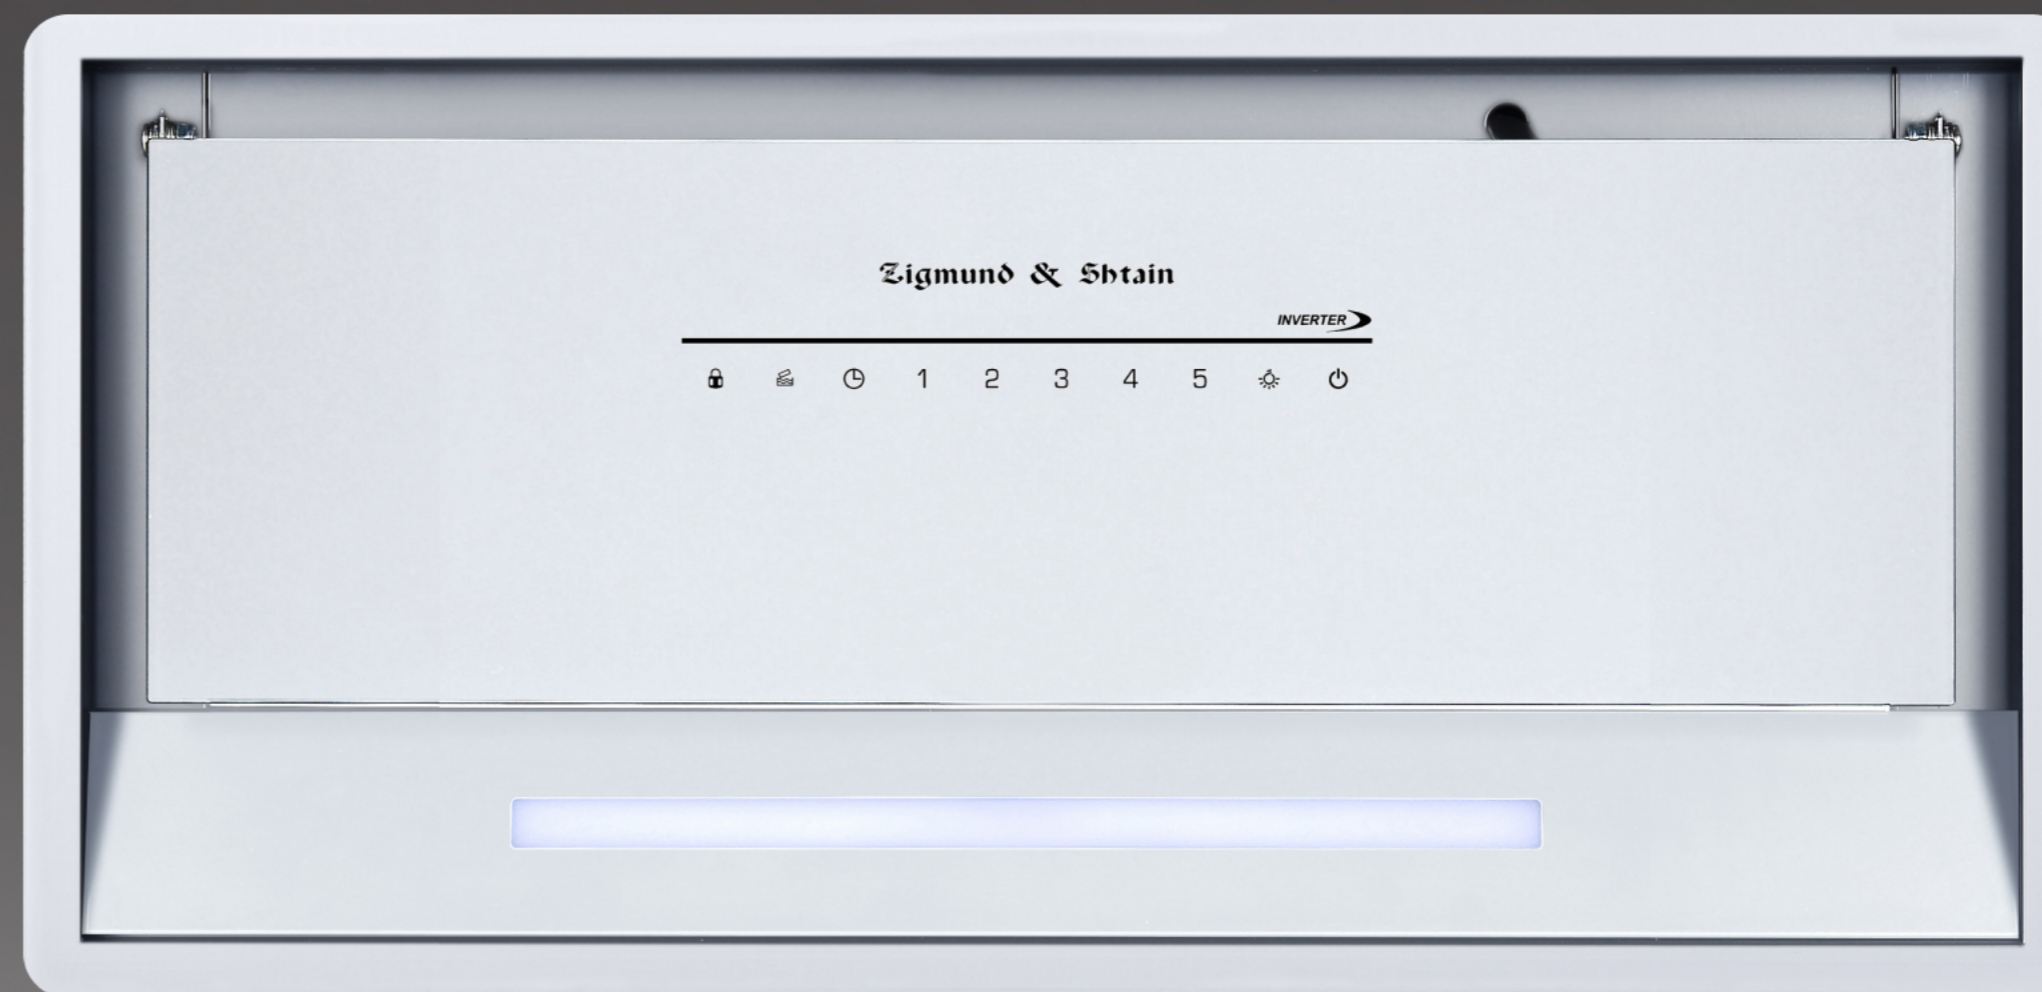

Zigmund & Shtain

Встраиваемые кухонные вытяжки

K 019.5 B/W

Инверторный
мотор

1050 м³/час

Двигатель с технологией *ИНВЕРТЕР*

Созданный по особой технологии, использующей электромагнитное поле для вращения двигателя, что значительно снижает уровень шума, износа и энергопотребления, продлевая срок службы вашего устройства!

Стильный и функциональный дизайн

Фасад выполнен из высокопрочного закаленного стекла, что упрощает уход за вытяжкой. LED-освещение дает возможность создать более комфортные условия на кухне и использовать эти кухонные вытяжки как дополнительный источник кристально чистого и яркого света.

Съемный 5-слойный алюминиевый фильтр

Улавливает мельчайшие частицы жира в воздухе. Эффективно защитит двигатель от жира и испарений, продлив срок службы устройства. Благодаря съемной конструкции, фильтр легко очистить и вернуть на место.

Zigmund & Shtain

**Габариты ниши
для встраивания**

Габариты вытяжки

Тип:	полновстраиваемая
Ширина:	52 см
Материал фасада:	закаленное стекло
Управление:	сенсорное
Количество скоростей:	5
Мощность двигателя, Вт:	75
Напряжение, В:	220-240
Производительность, куб.м/час:	1050
Режим работы:	отвод/рециркуляция
Максимальный уровень шума, дБ:	61,1
Антивозвратный клапан:	есть
Диаметр воздуховода, мм:	150
Тип освещения:	LED 1*3,5 Вт
Габариты (ШхГхВ), мм:	520*310*290
Ниша для встраивания (ШхГ), мм:	491*265
Вес нетто, кг:	7,1
Угольный фильтр:	FIL_CARB_H14 (приобретается отдельно)
Необходимое количество угольных фильтров, шт.:	2