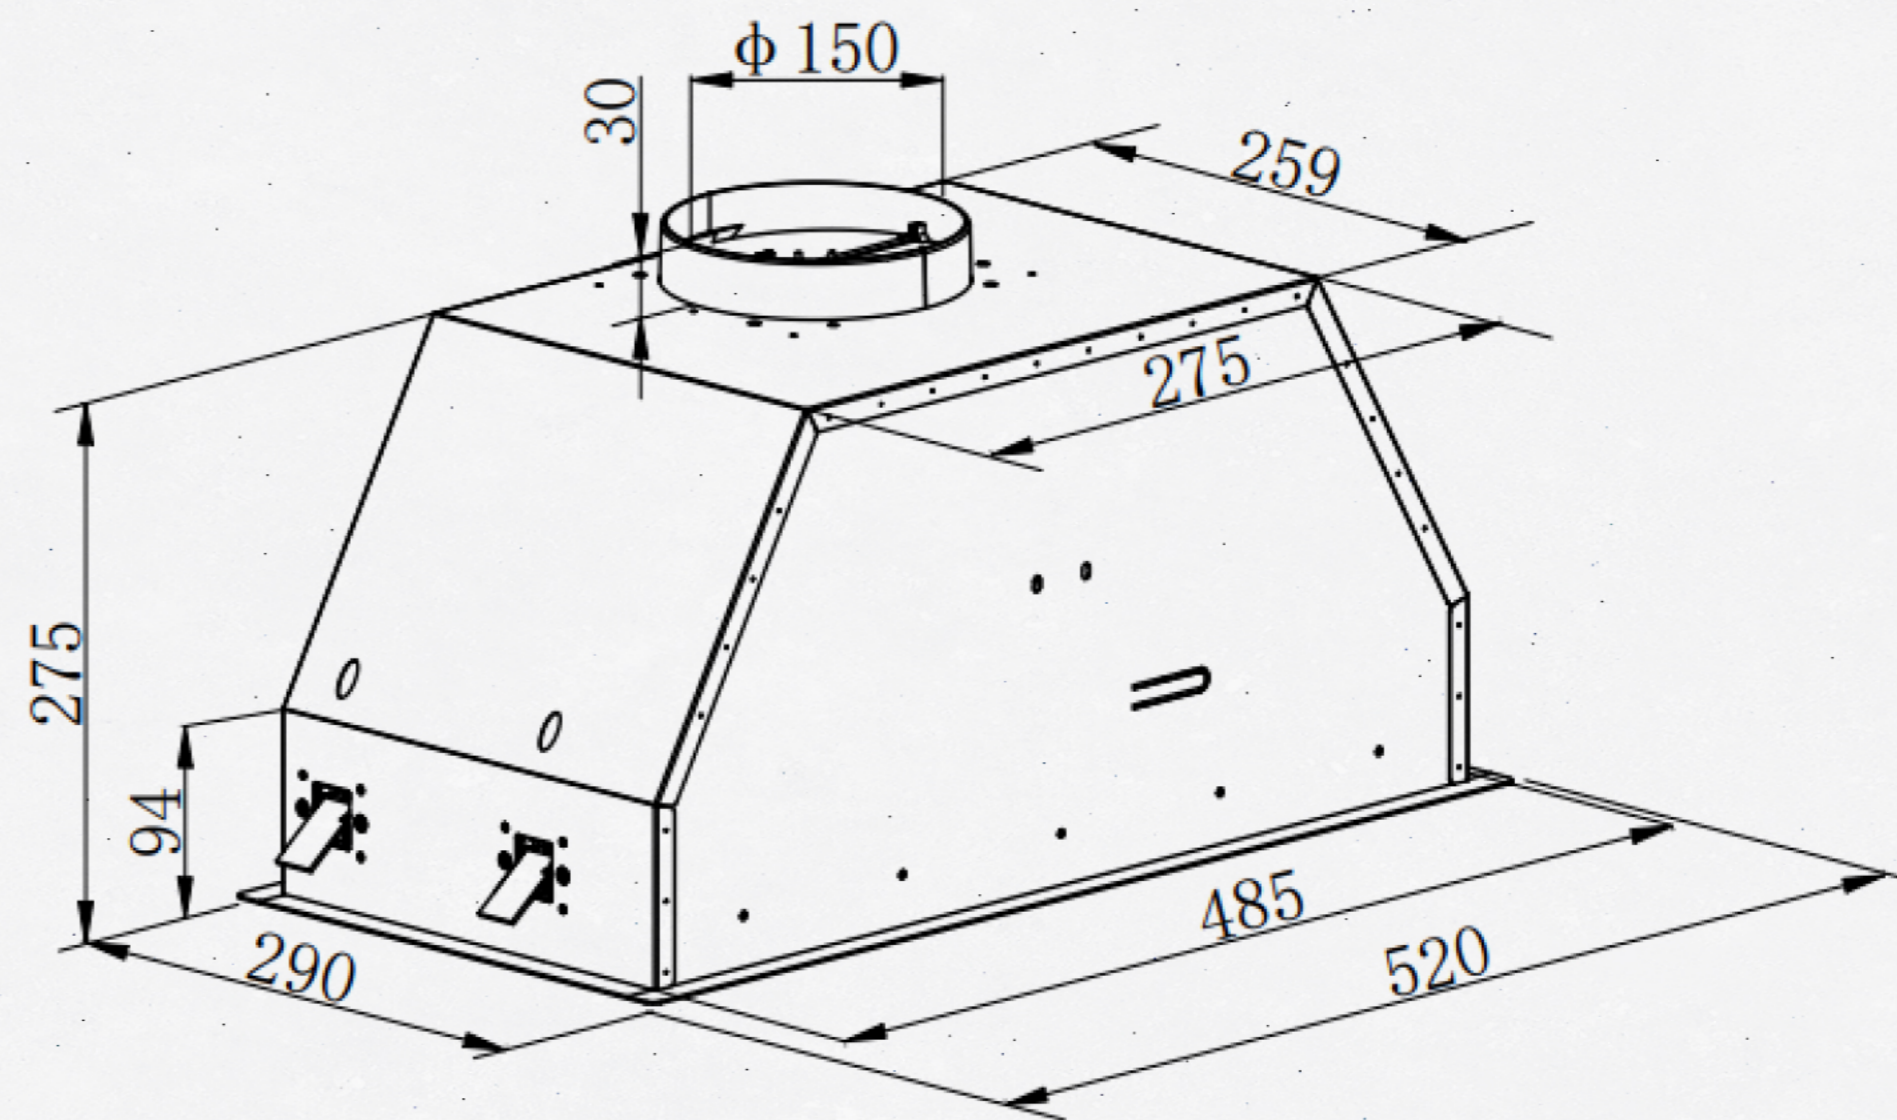

Zigmund & Shtain

**Габариты ниши
для встраивания**

Габариты вытяжки

Тип:	полновстраиваемая
Ширина:	52 см
Материал фасада:	закаленное стекло
Управление:	сенсорное
Количество скоростей:	5
Мощность двигателя, Вт:	75
Напряжение, В:	220-240
Производительность, куб.м/час:	1050
Режим работы:	отвод/рециркуляция
Максимальный уровень шума, дБ:	61,1
Антивозвратный клапан:	есть
Диаметр воздуховода, мм:	150
Тип освещения:	LED 1*3,5 Вт
Габариты (ШхГхВ), мм:	520*310*290
Ниша для встраивания (ШхГ), мм:	491*265
Вес нетто, кг:	7,1
Угольный фильтр:	FIL_CARB_H14 (приобретается отдельно)
Необходимое количество угольных фильтров, шт.:	2