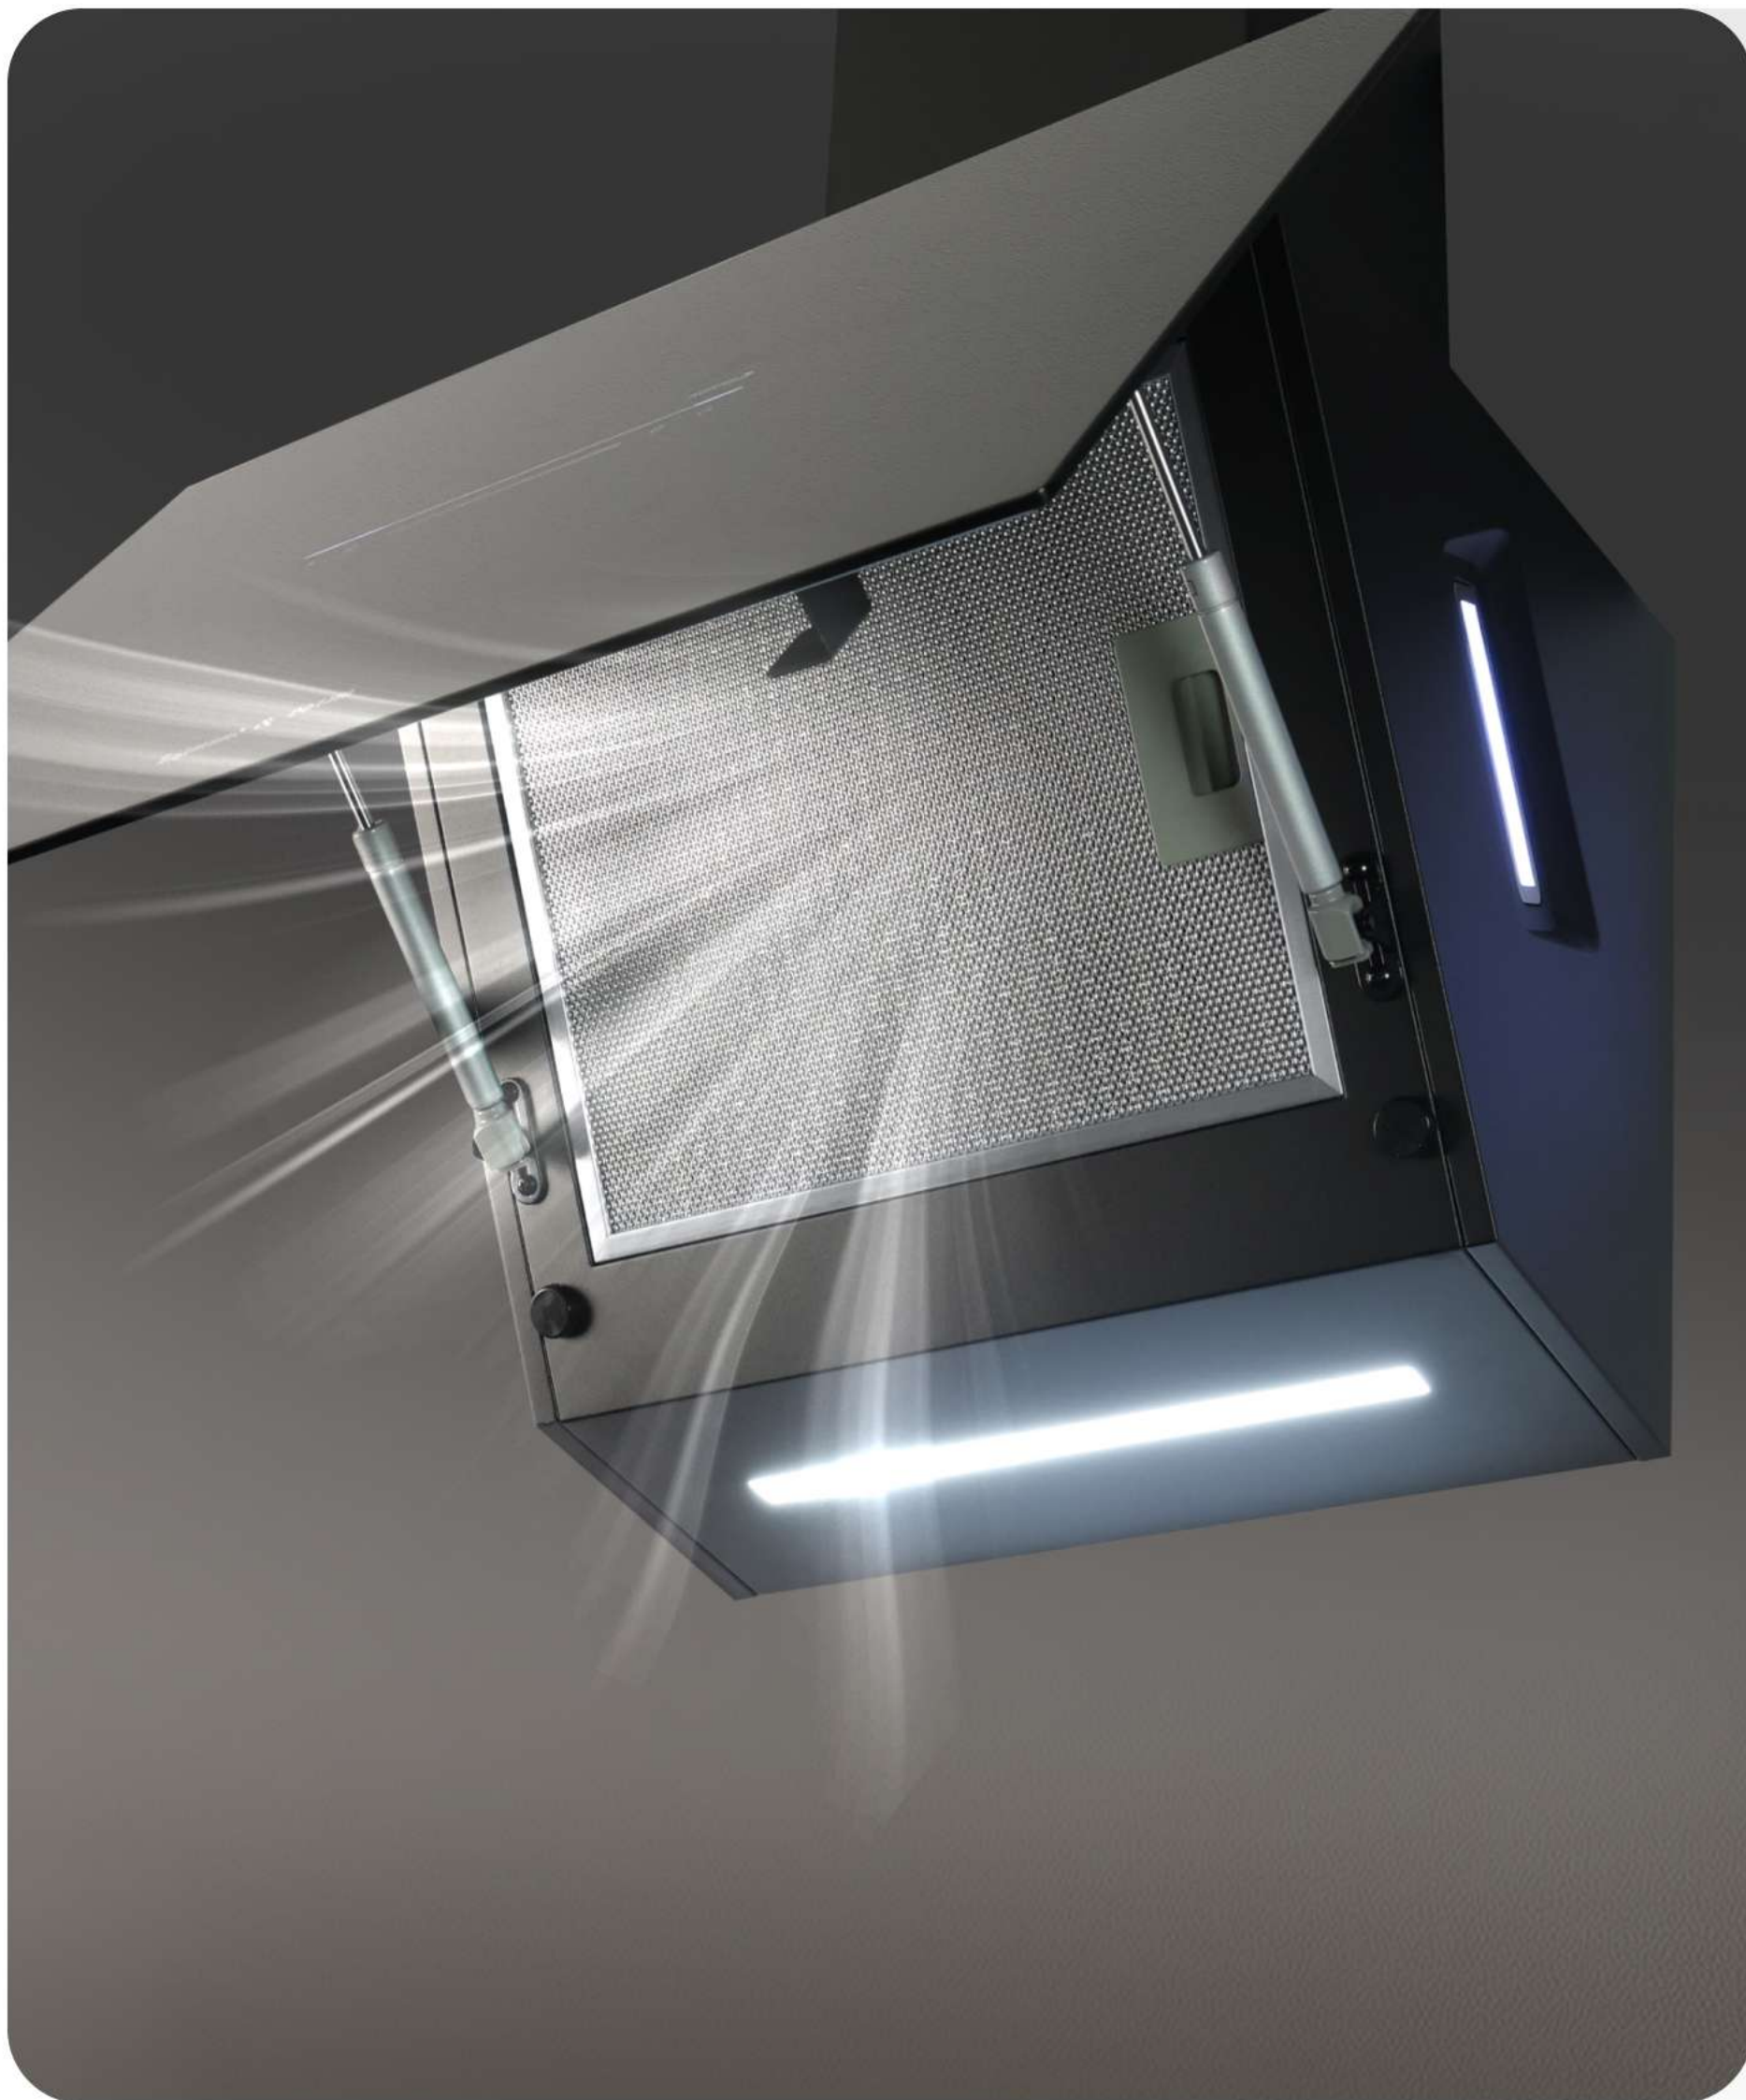

Отсутствие дополнительных механических деталей в моторе облегчает конструкцию и обеспечивает долгий срок службы вытяжки

RGB подсветка

Настраиваемое освещение, которое подчёркивает интерьер и освещает рабочую зону

Алюминиевый фильтр

5-слойный алюминиевый фильтр улавливает мельчайшие частицы жира в воздухе.

Доводчик

Доводчик декоративной панели помогает держать панель открытой для удобства уборки и замены фильтров

Режим отвода

Запахи удаляются через
вентиляционный канал

Режим рециркуляции

Воздух очищается через фильтр и
возвращается обратно в помещение

Фасад из закаленного стекла

Фасад устойчив к царапинам, жиру и высоким температурам, а гладкая поверхность позволяет легко удалять любые загрязнения.