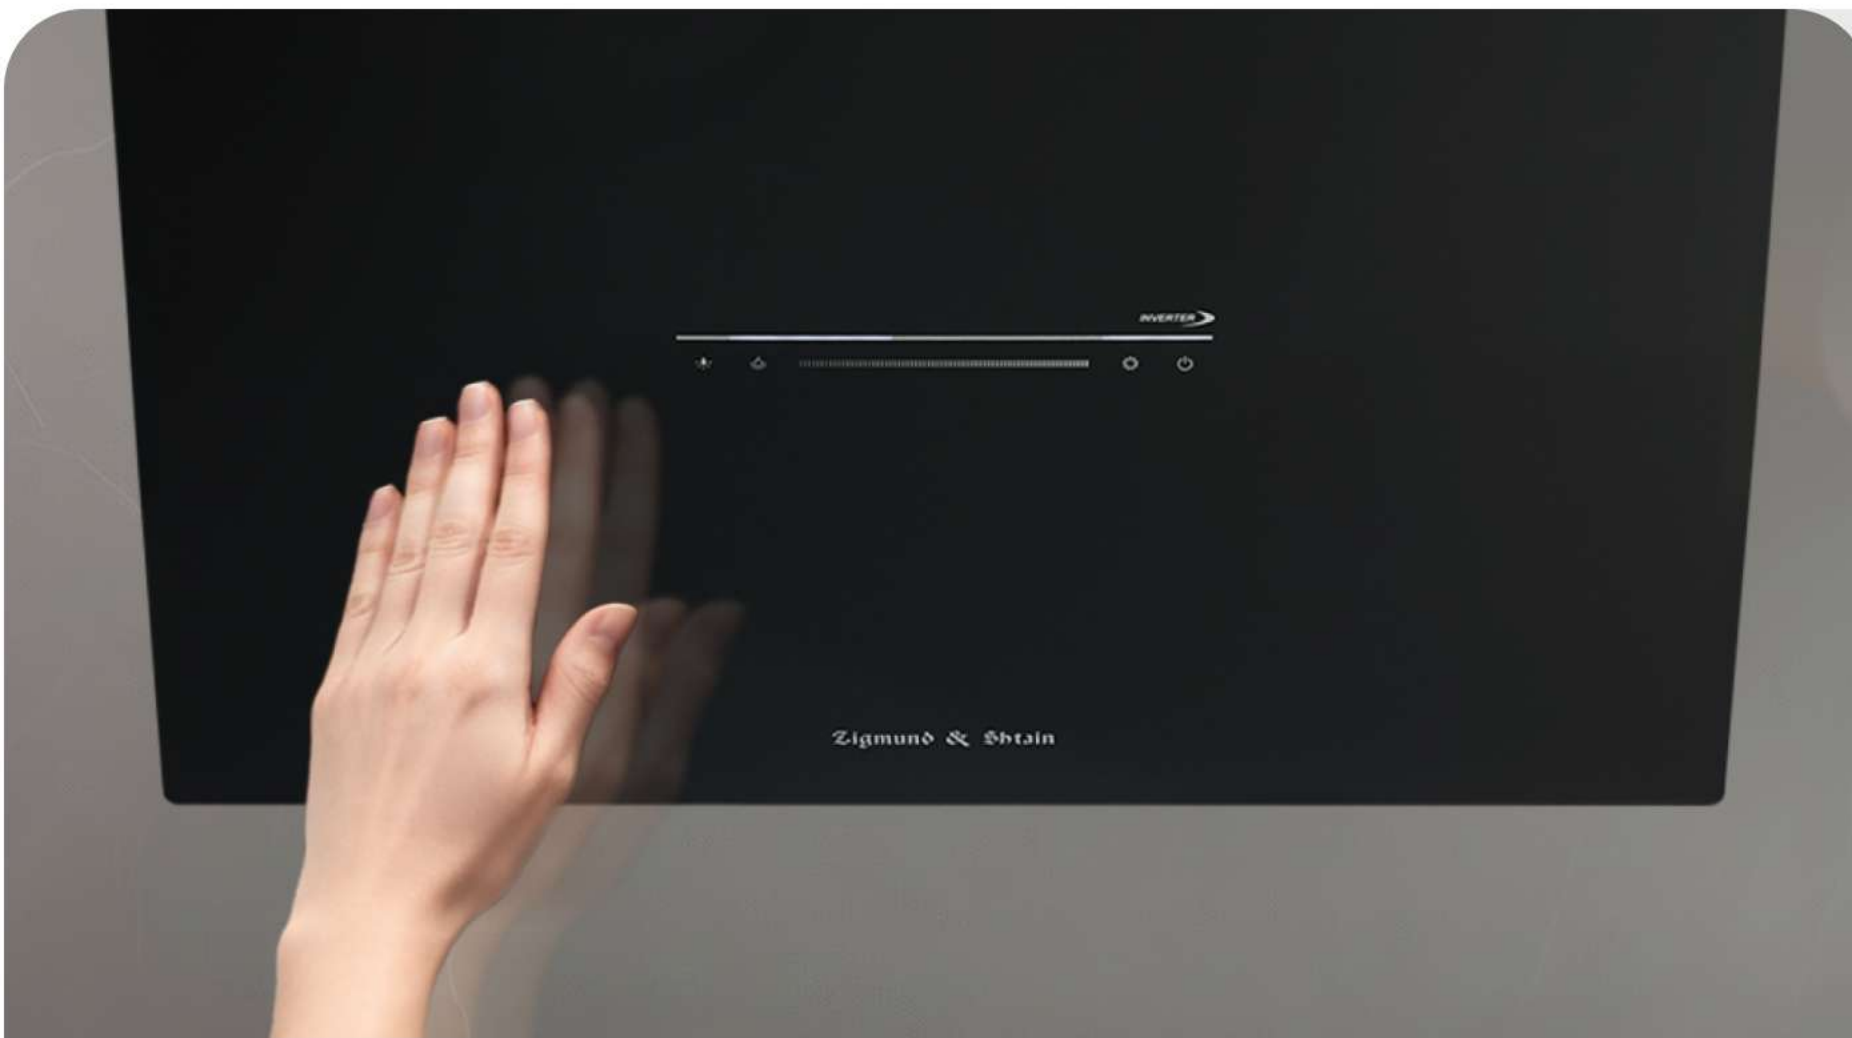

Управление жестами

Проведите рукой в воздухе, чтобы изменить режим или выключить вытяжку