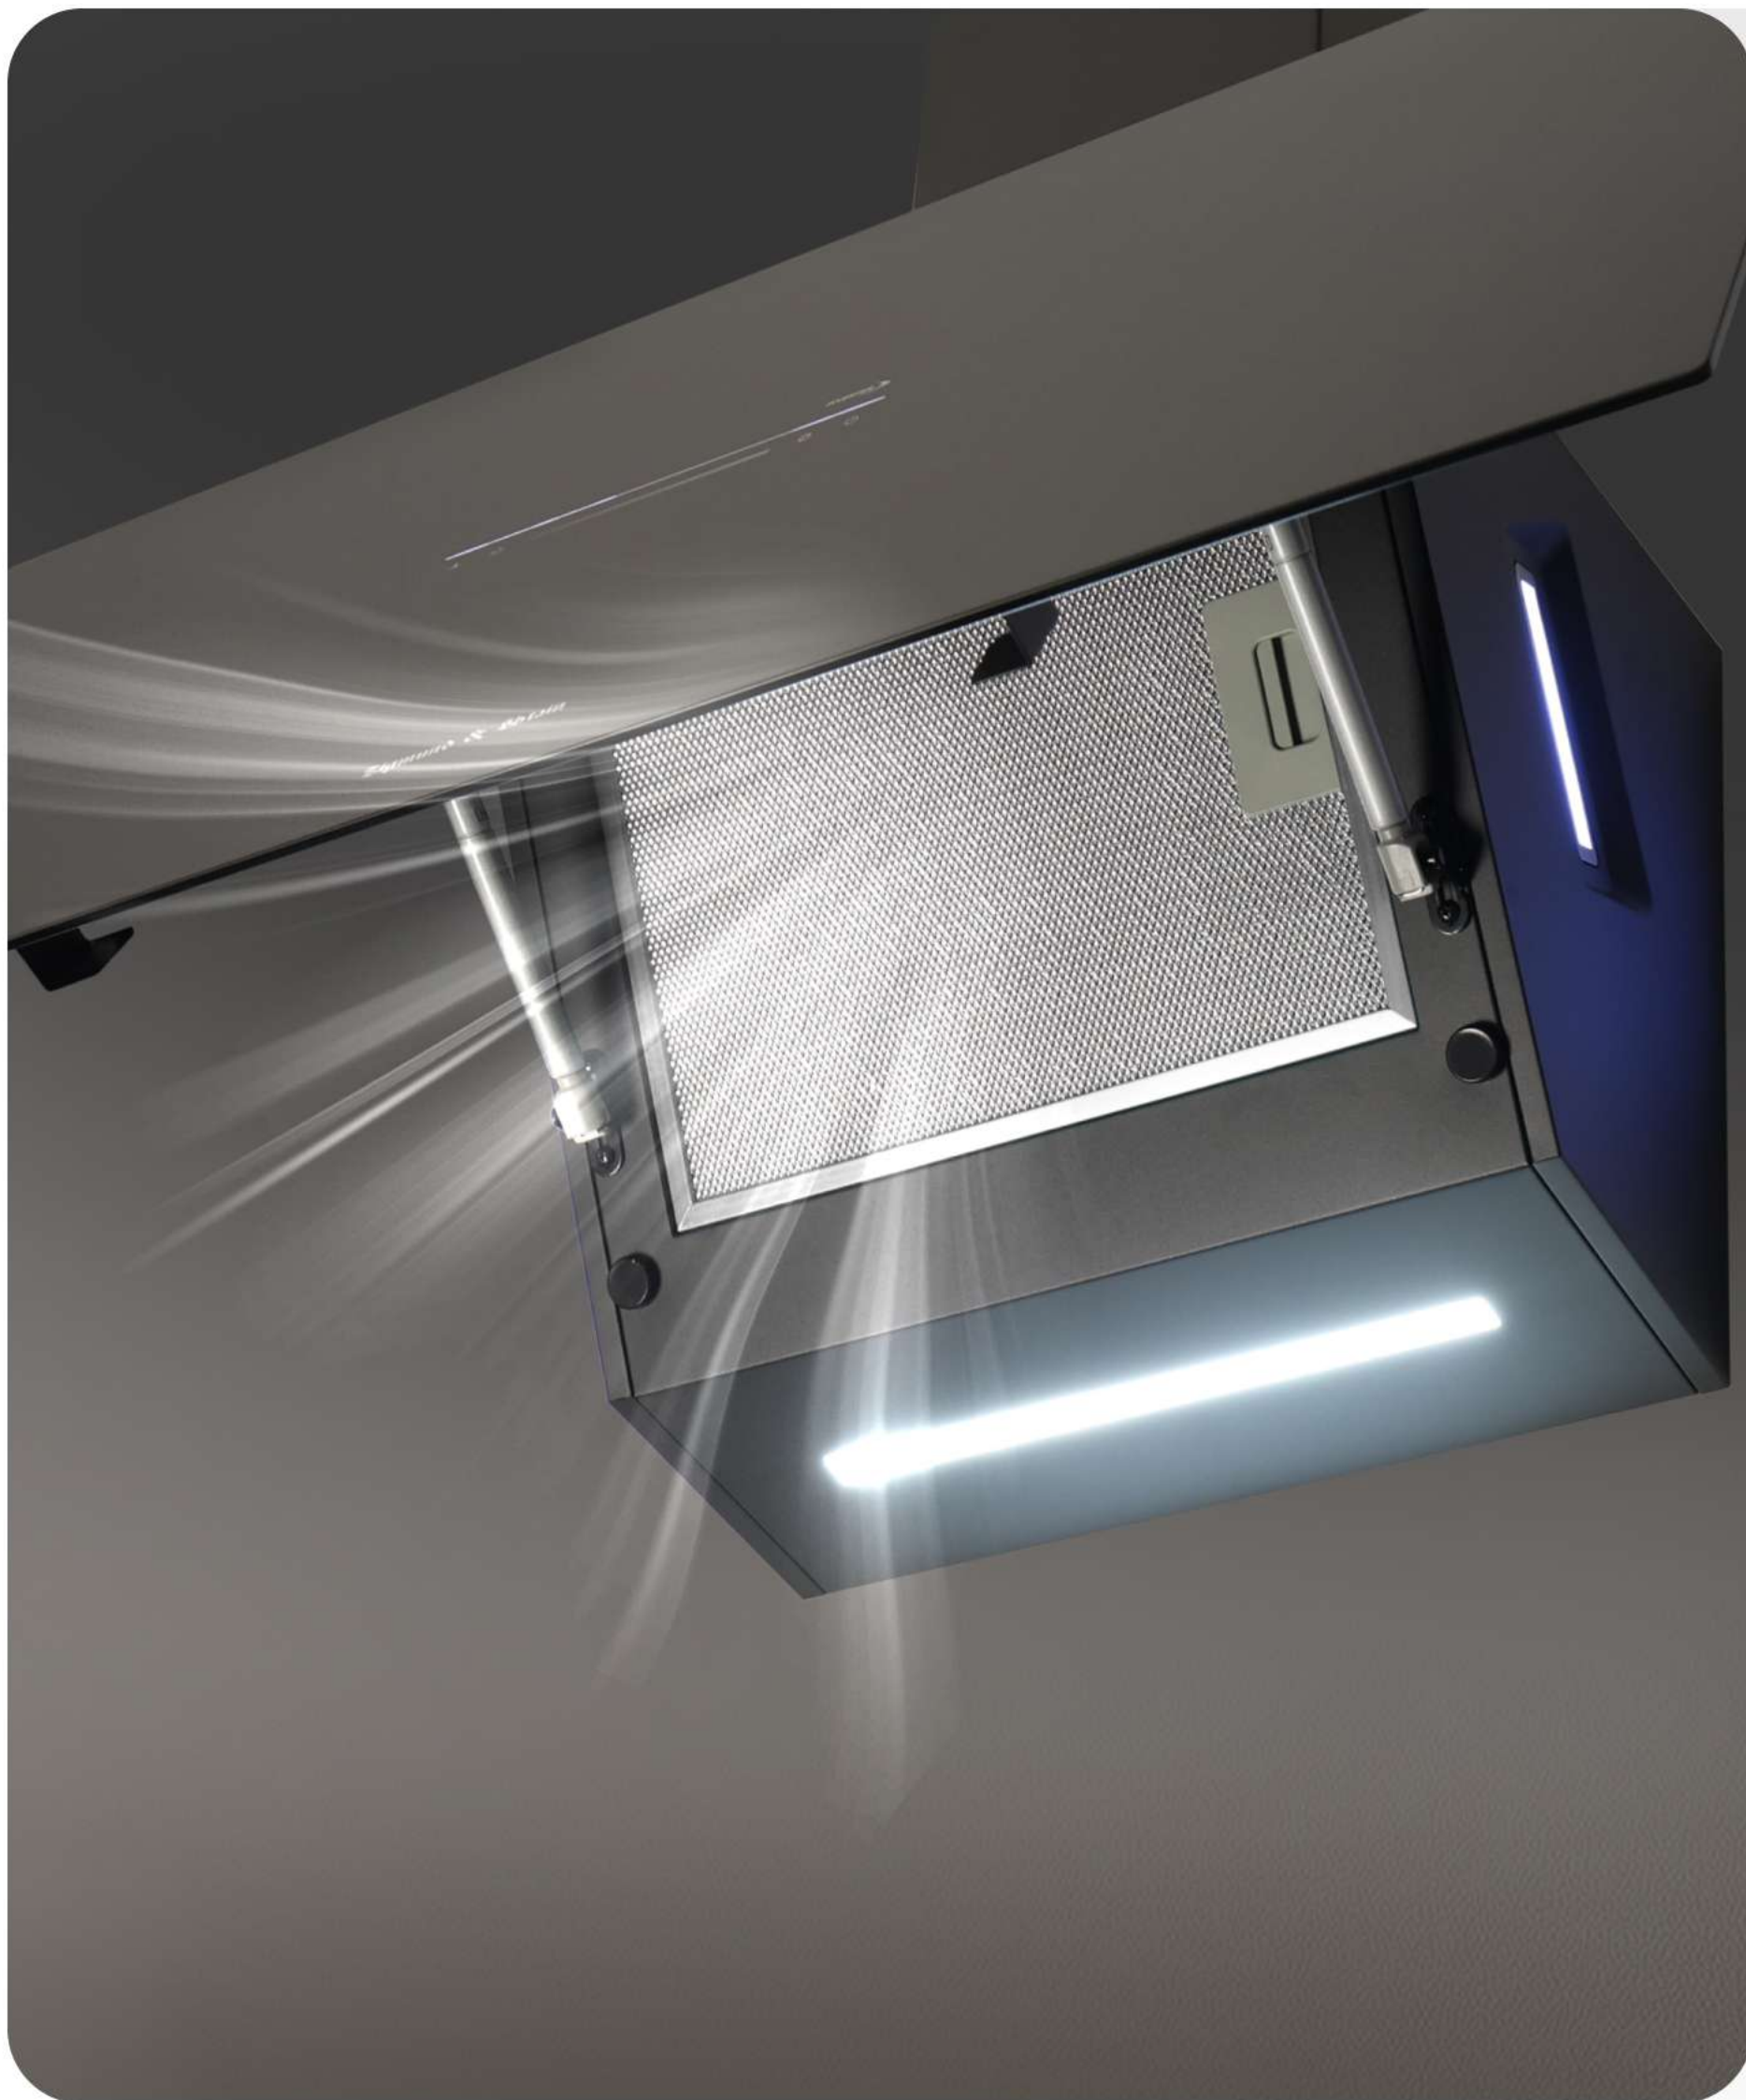

RGB подсветка

Настраиваемое освещение, которое подчёркивает интерьер и освещает рабочую зону

Алюминиевый фильтр

5-слойный алюминиевый фильтр улавливает мельчайшие частицы жира в воздухе.

Доводчик

Доводчик декоративной панели помогает держать панель открытой для удобства уборки и замены фильтров

Режим отвода

Запахи удаляются через вентиляционный канал

Режим рециркуляции

Воздух очищается через фильтр и возвращается обратно в помещение

Фасад из закаленного стекла

Фасад устойчив к царапинам, жиру и высоким температурам, а гладкая поверхность позволяет легко удалять любые загрязнения.

Это идеальное сочетание безупречного дизайна и долговечности.

Яркая RGB-подсветка создает комфортные условия для приготовления даже в вечернее время.

Технические характеристики

Мощность двигателя.....	110 Вт
Ширина.....	90 см
Цвет.....	черный
Материал фасада.....	закаленное стекло
Управление.....	сенсорное, слайдер, жестовое
Количество скоростей.....	3
Двигатель.....	INVERTER
Напряжение.....	220-240 В
Производительность.....	1100 куб.м/час
Режим работы.....	отвод/рециркуляция
Освещение.....	RGB LED
Габаритные размеры.....	900*410*764-1144 мм
Вес (нетто).....	11,9 кг