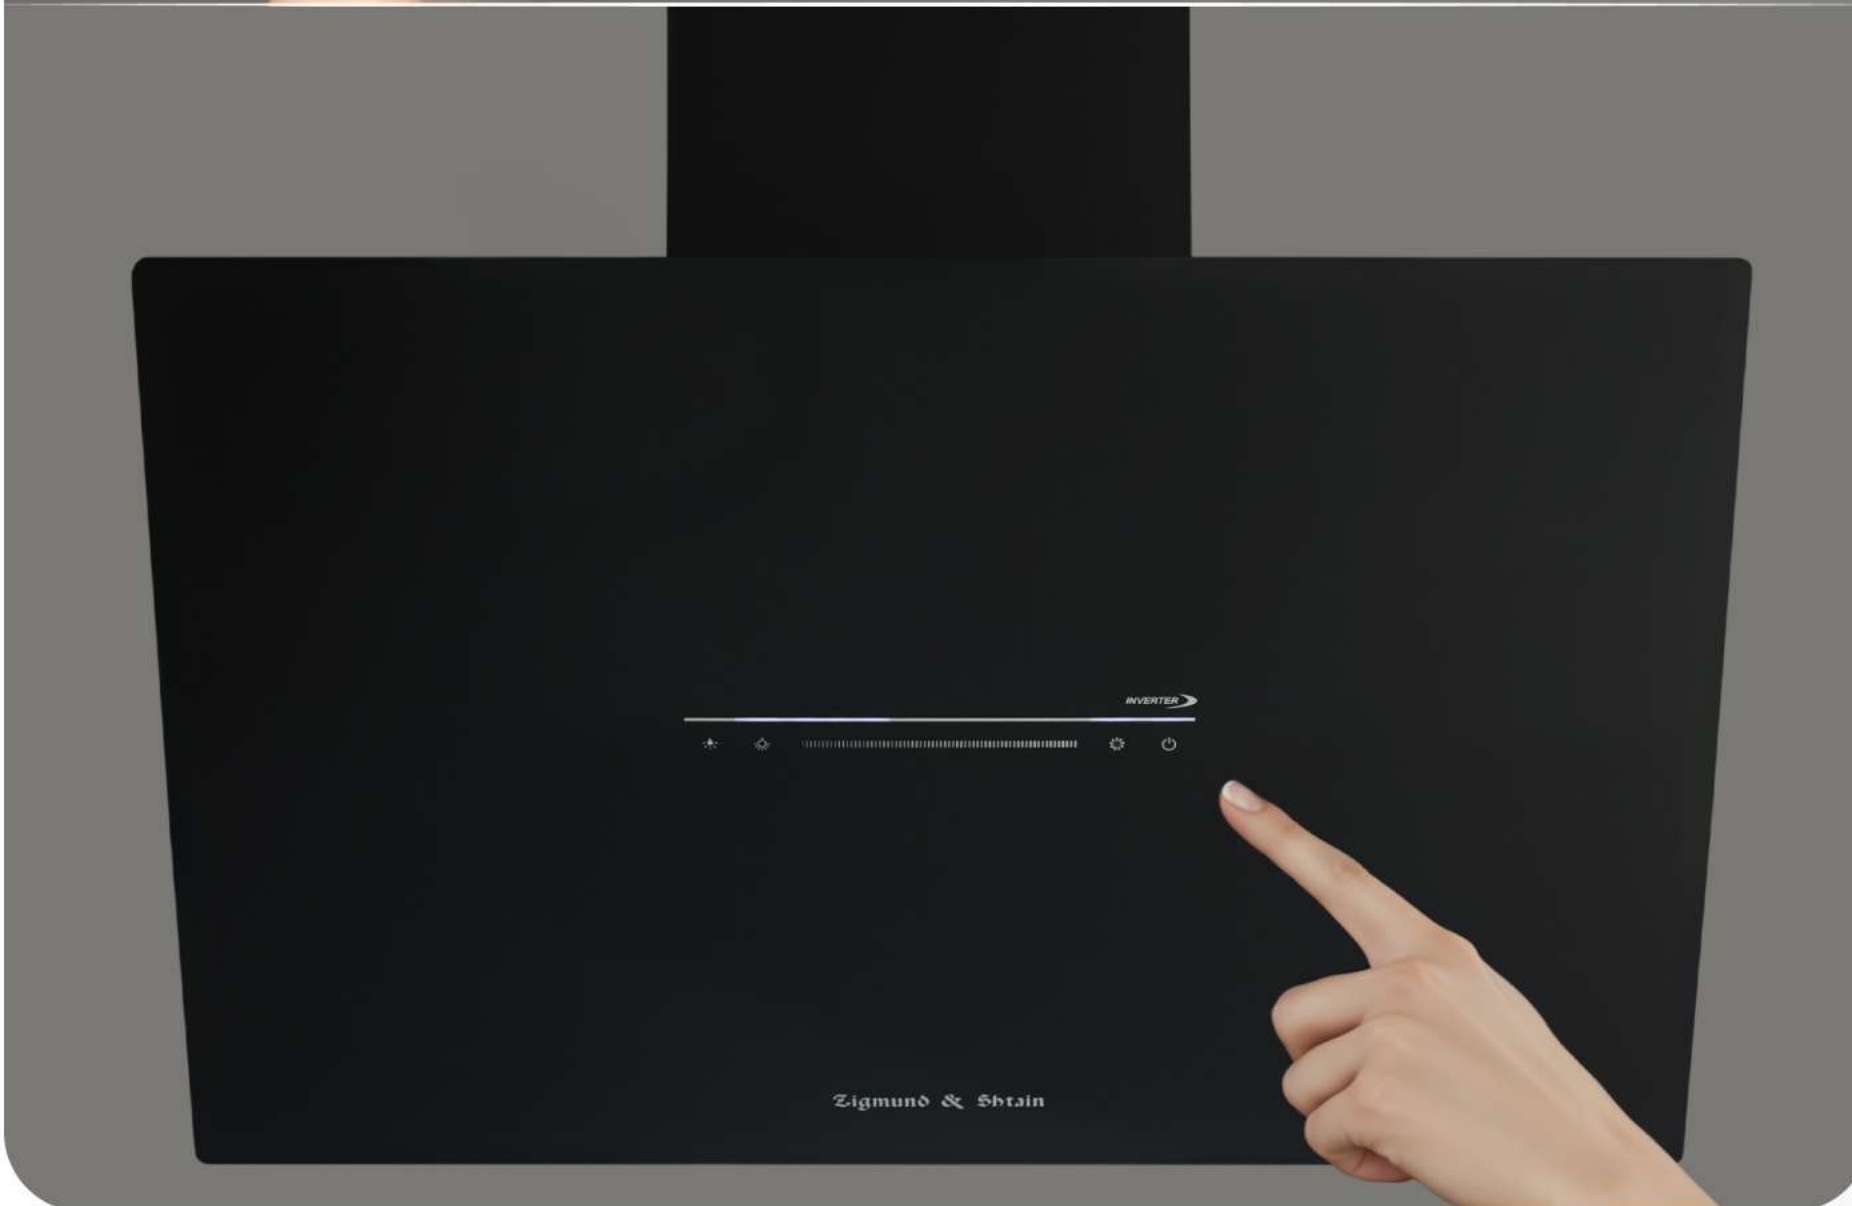

Сенсорное управление

Позволяет одним касанием включать нужный режим, что делает управление вытяжкой быстрым и интуитивно понятным.