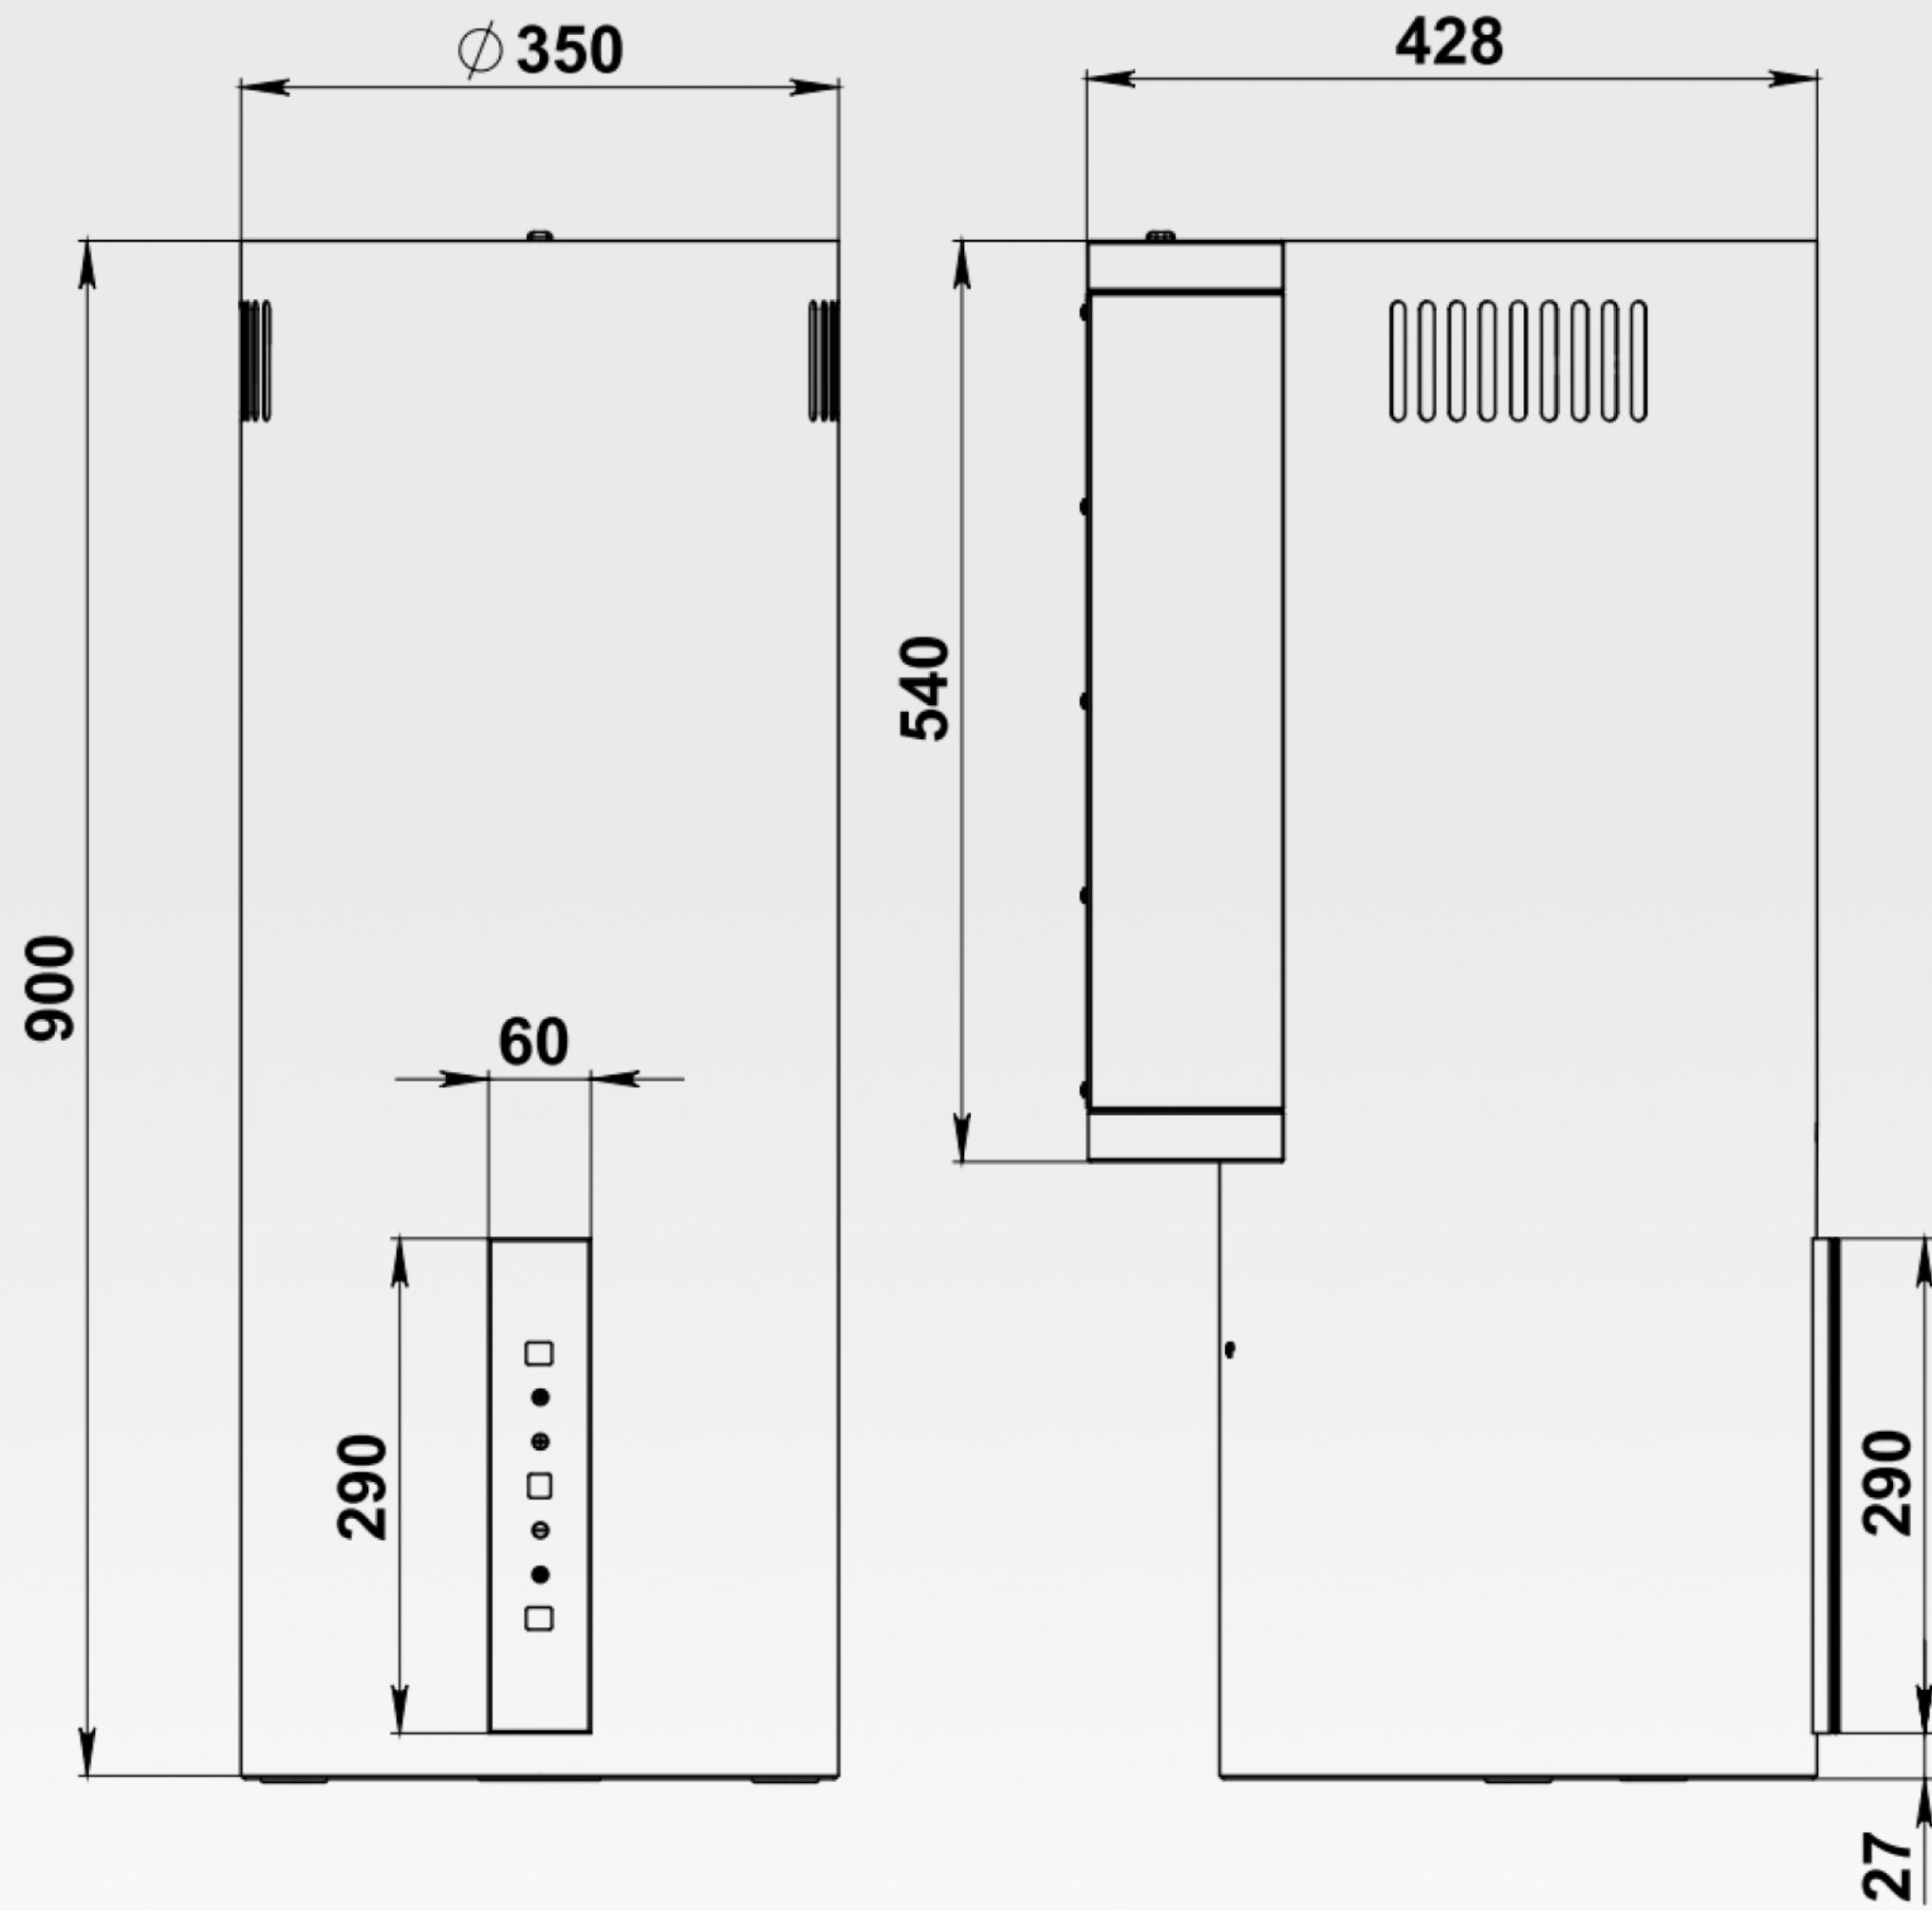

# Габаритные размеры

## Технические характеристики

Ширина:	35 см
Материал фасада:	металл
Управление:	сенсорное
Количество скоростей:	3
Мощность двигателя, Вт:	230
Напряжение, В:	220-240
Производительность, куб.м/час:	1100
LED-подсветка:	есть
Антивозвратный клапан:	есть
Диаметр воздуховода, мм:	150
Тип освещения:	LED 2*5 Вт
Габариты (ШхГхВ), мм:	350*428*900
Режим работы:	отвод/рециркуляция
Угольный фильтр:	FIL_CARB_H18 (приобретается отдельно)
Длина шнура питания, мм	1000