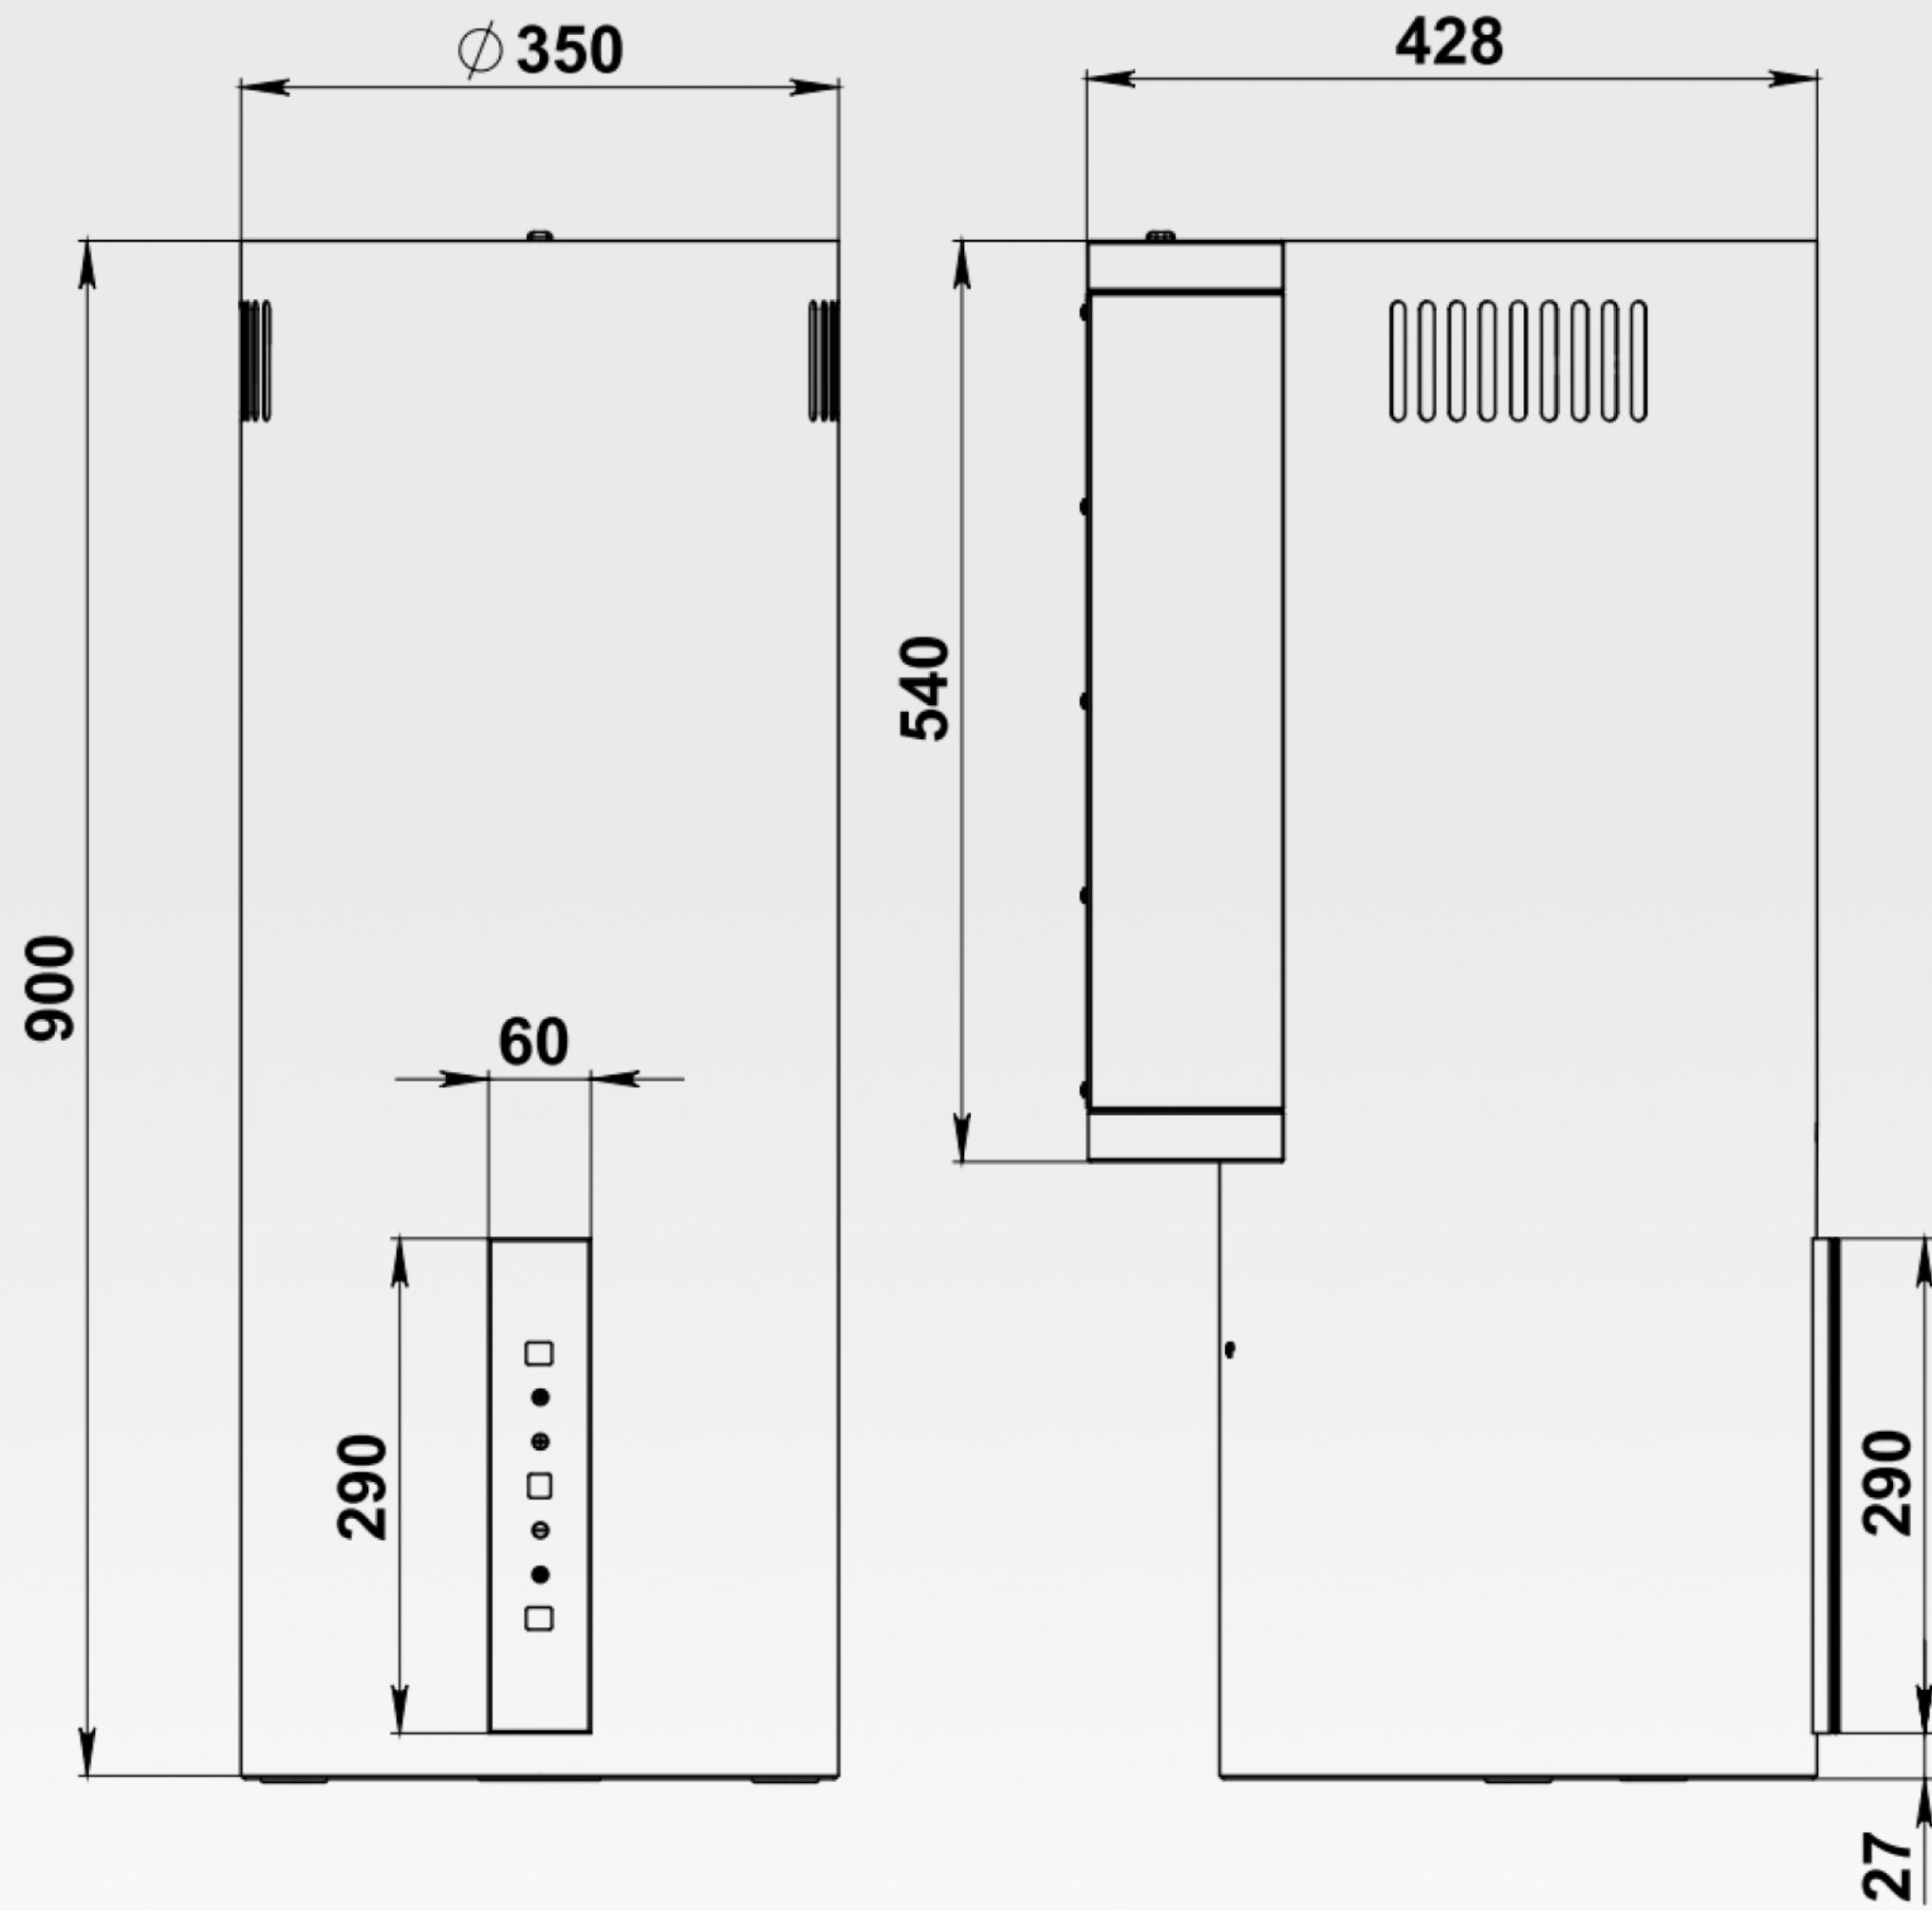

Габаритные размеры

Технические характеристики

Ширина:	35 см
Материал фасада:	металл
Управление:	сенсорное
Количество скоростей:	3
Мощность двигателя, Вт:	230
Напряжение, В:	220-240
Производительность, куб.м/час:	1100
LED-подсветка:	есть
Антивозвратный клапан:	есть
Диаметр воздуховода, мм:	150
Тип освещения:	LED 2*5 Вт
Габариты (ШхГхВ), мм:	350*428*900
Режим работы:	отвод/рециркуляция
Угольный фильтр:	FIL_CARB_H18 (приобретается отдельно)
Длина шнура питания, мм	1000