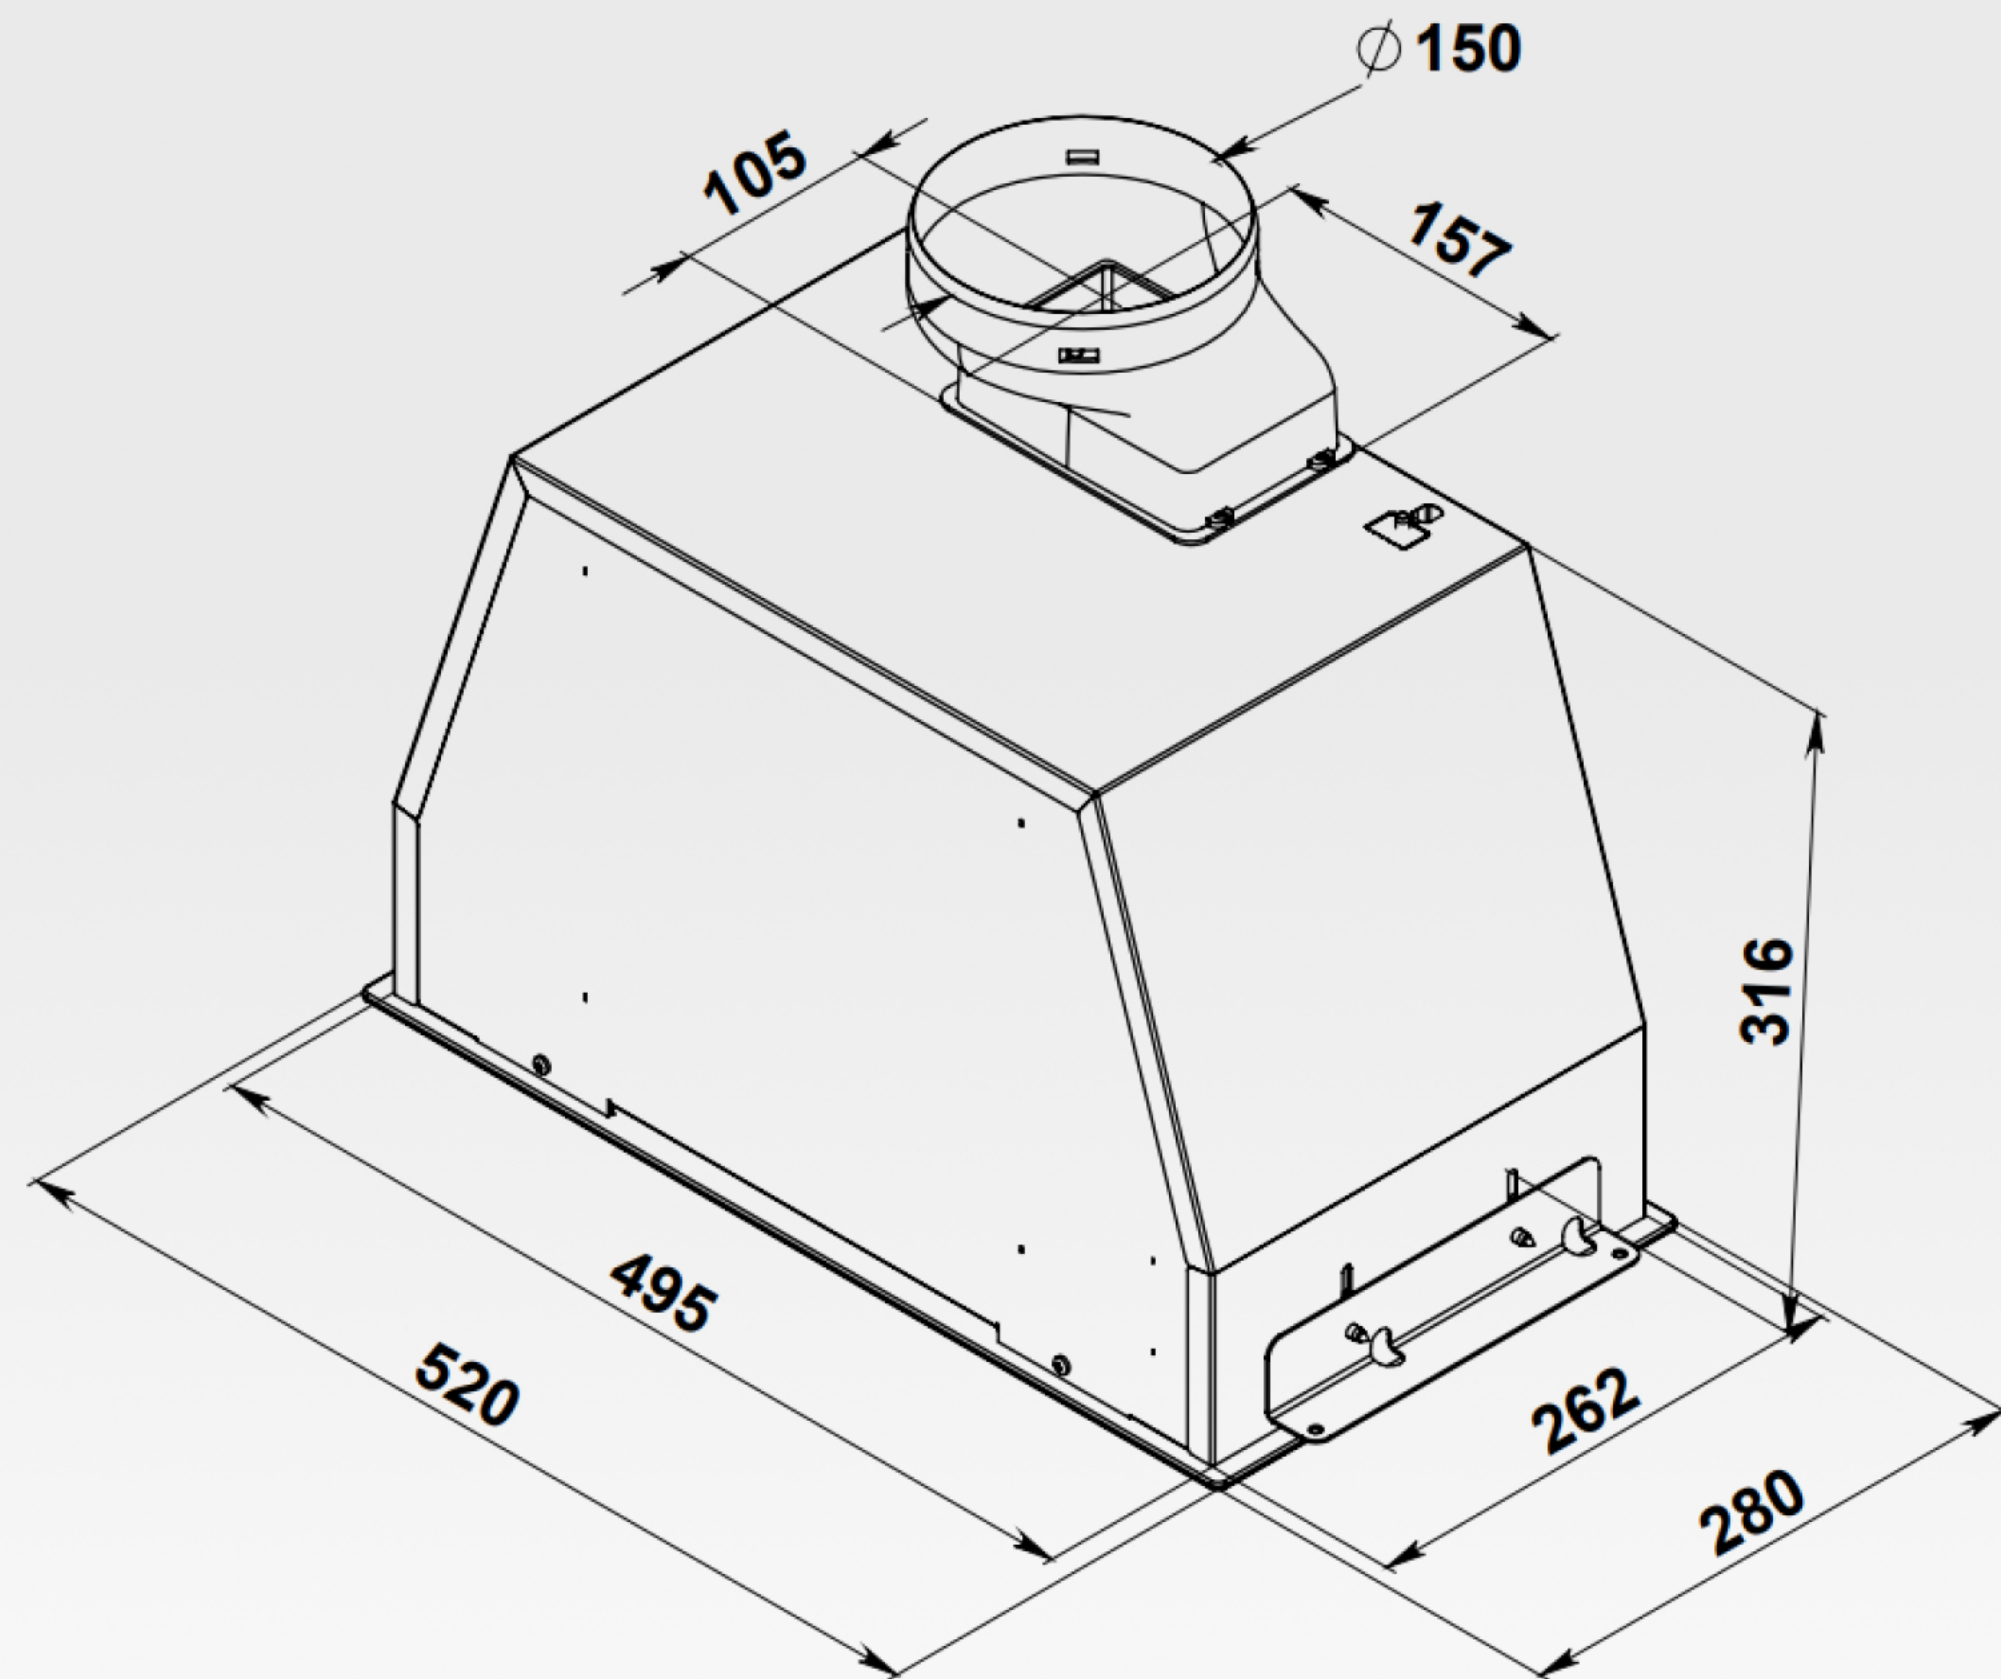

Габаритные размеры

Тип:	полновстраиваемая
Ширина:	52 см
Материал фасада:	закаленное стекло
Управление:	сенсорное
Количество скоростей:	3
Мощность двигателя, Вт:	230
Напряжение, В:	220-240
Производительность, куб.м/час:	1100
Режим работы:	отвод/рециркуляция
LED-подсветка:	есть
Антивозвратный клапан:	есть
Диаметр воздуховода, мм:	150
Тип освещения:	LED 2*5 Вт
Габариты (ШхГхВ), мм:	520*280*366
Ниша для встраивания (ШхГ), мм:	498*267
Гарантия:	3+2
Угольный фильтр:	FIL_CARB_H18 (приобретается отдельно)
Необходимое количество угольных фильтров, шт.:	2