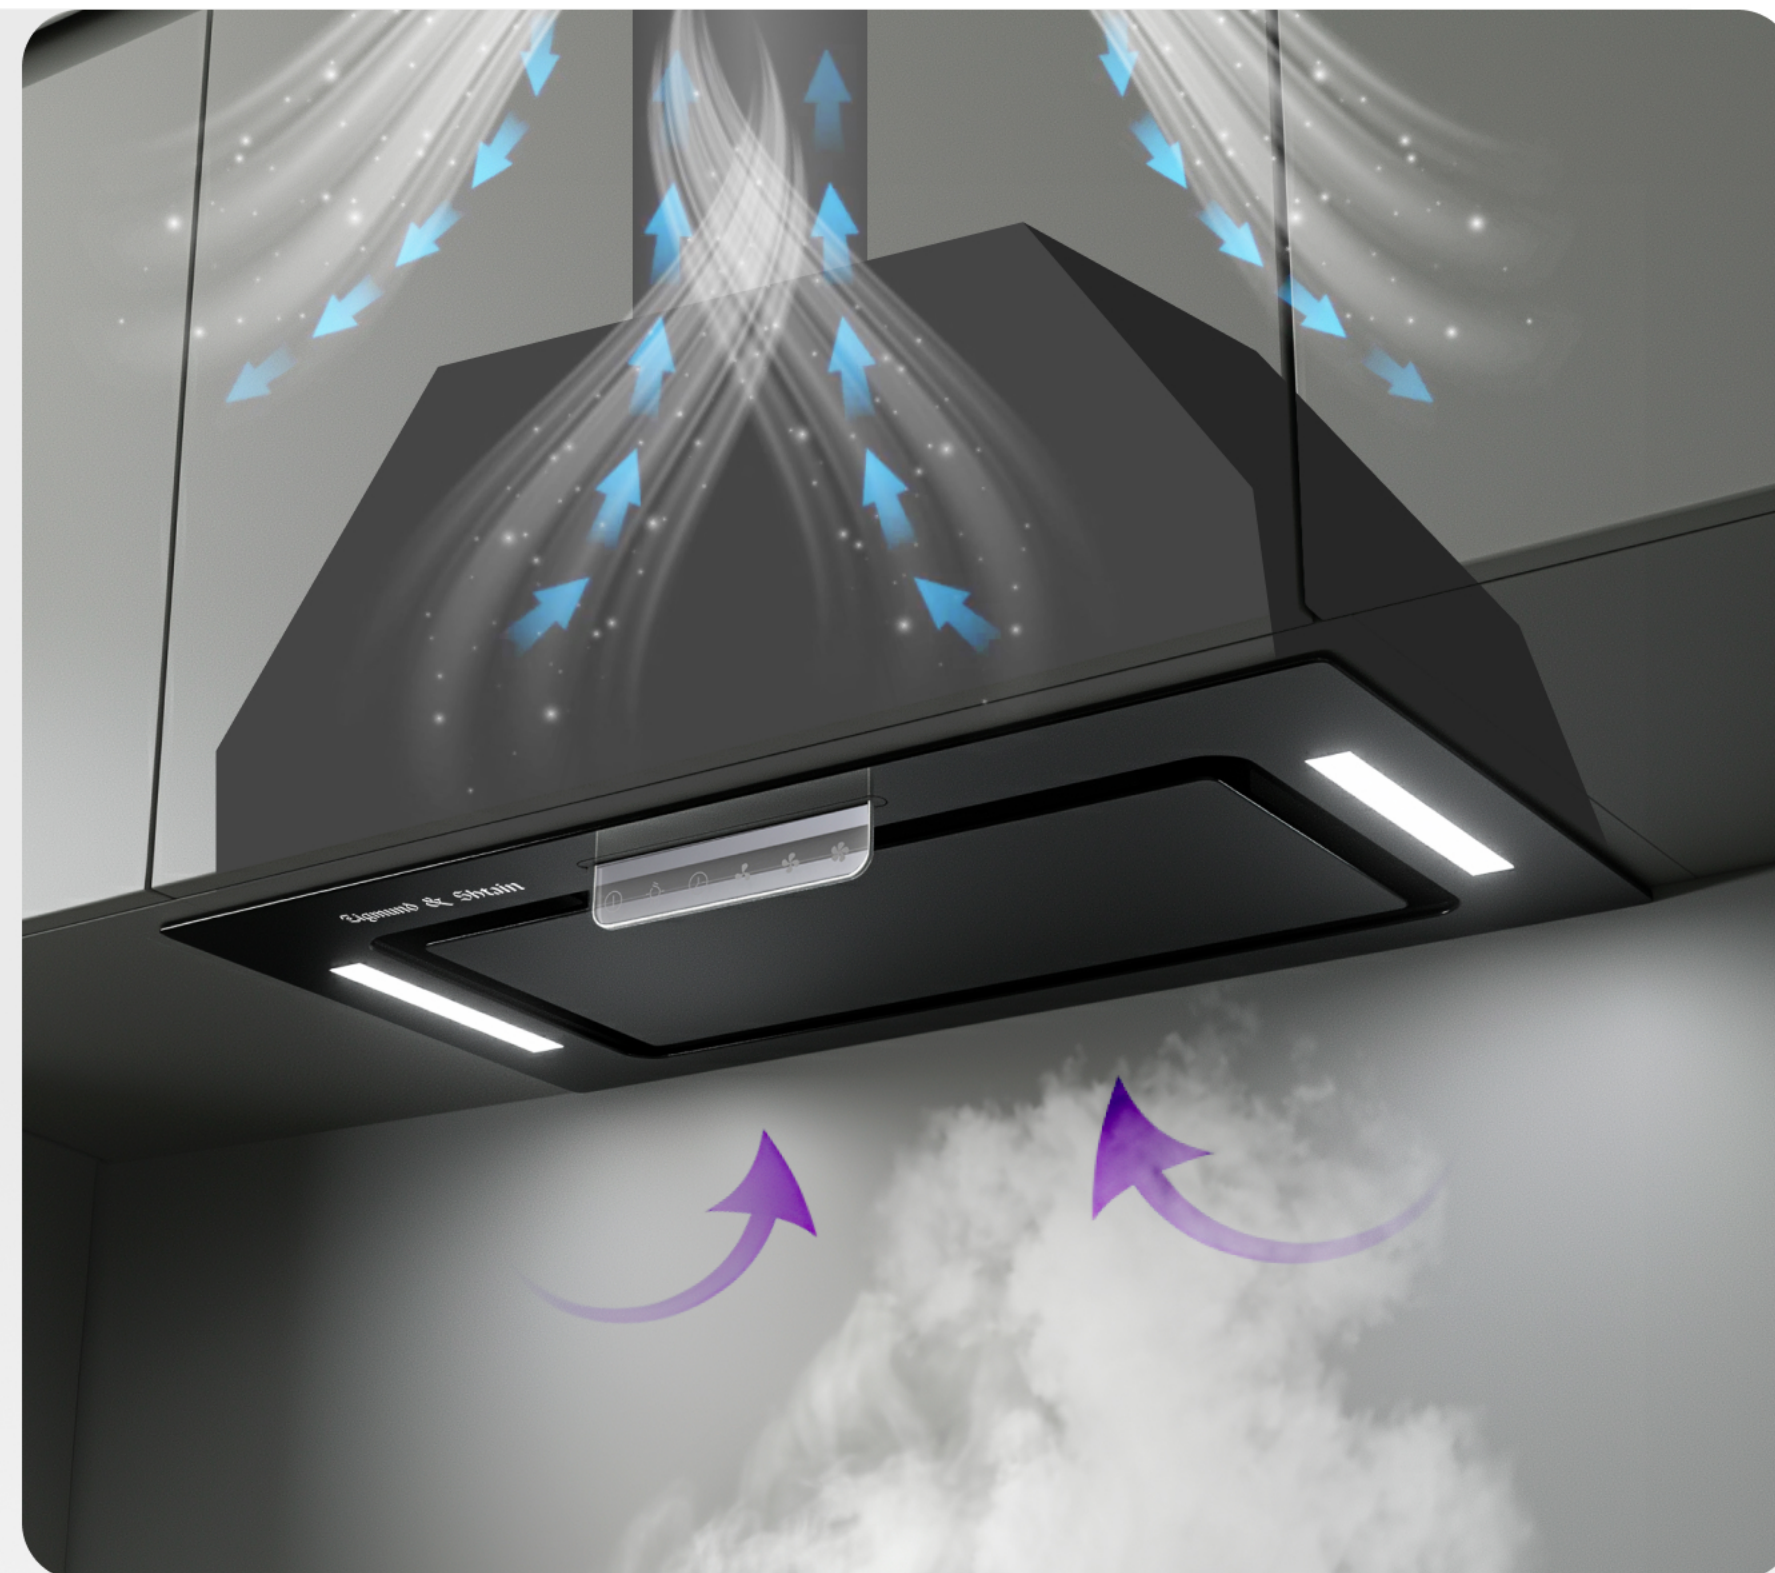

Фасад из закаленного стекла

Фасад устойчив к царапинам, жиру и высоким температурам, а гладкая поверхность позволяет легко удалять любые загрязнения.

Это идеальное сочетание безупречного дизайна и долговечности.

3 скорости работы

Выбирайте тихий режим для ежедневной готовки или максимальная скорость для быстрого устранения пара и запахов.

Яркая LED-подсветка создает комфортные условия для приготовления даже в вечернее время.

Режим отвода

Запахи удаляются через
вентиляционный канал

Режим рециркуляции

Воздух очищается через фильтр и
возвращается обратно в помещение

Высокая производительность 1100 м³/час

Гарантирует идеальную чистоту воздуха на кухне любой площади. Вытяжка мгновенно захватывает пар и частицы жира, не позволяя им распространиться по помещению, и эффективно устраняет даже самые стойкие запахи.

Габаритные размеры

Тип:	полновстраиваемая
Ширина:	52 см
Материал фасада:	закаленное стекло
Управление:	сенсорное
Количество скоростей:	3
Мощность двигателя, Вт:	230
Напряжение, В:	220-240
Производительность, куб.м/час:	1100
Режим работы:	отвод/рециркуляция
LED-подсветка:	есть
Антивозвратный клапан:	есть
Диаметр воздуховода, мм:	150
Тип освещения:	LED 2*5 Вт
Габариты (ШхГхВ), мм:	520*280*366
Ниша для встраивания (ШхГ), мм:	498*267
Гарантия:	3+2
Угольный фильтр:	FIL_CARB_H18 (приобретается отдельно)
Необходимое количество угольных фильтров, шт.:	2