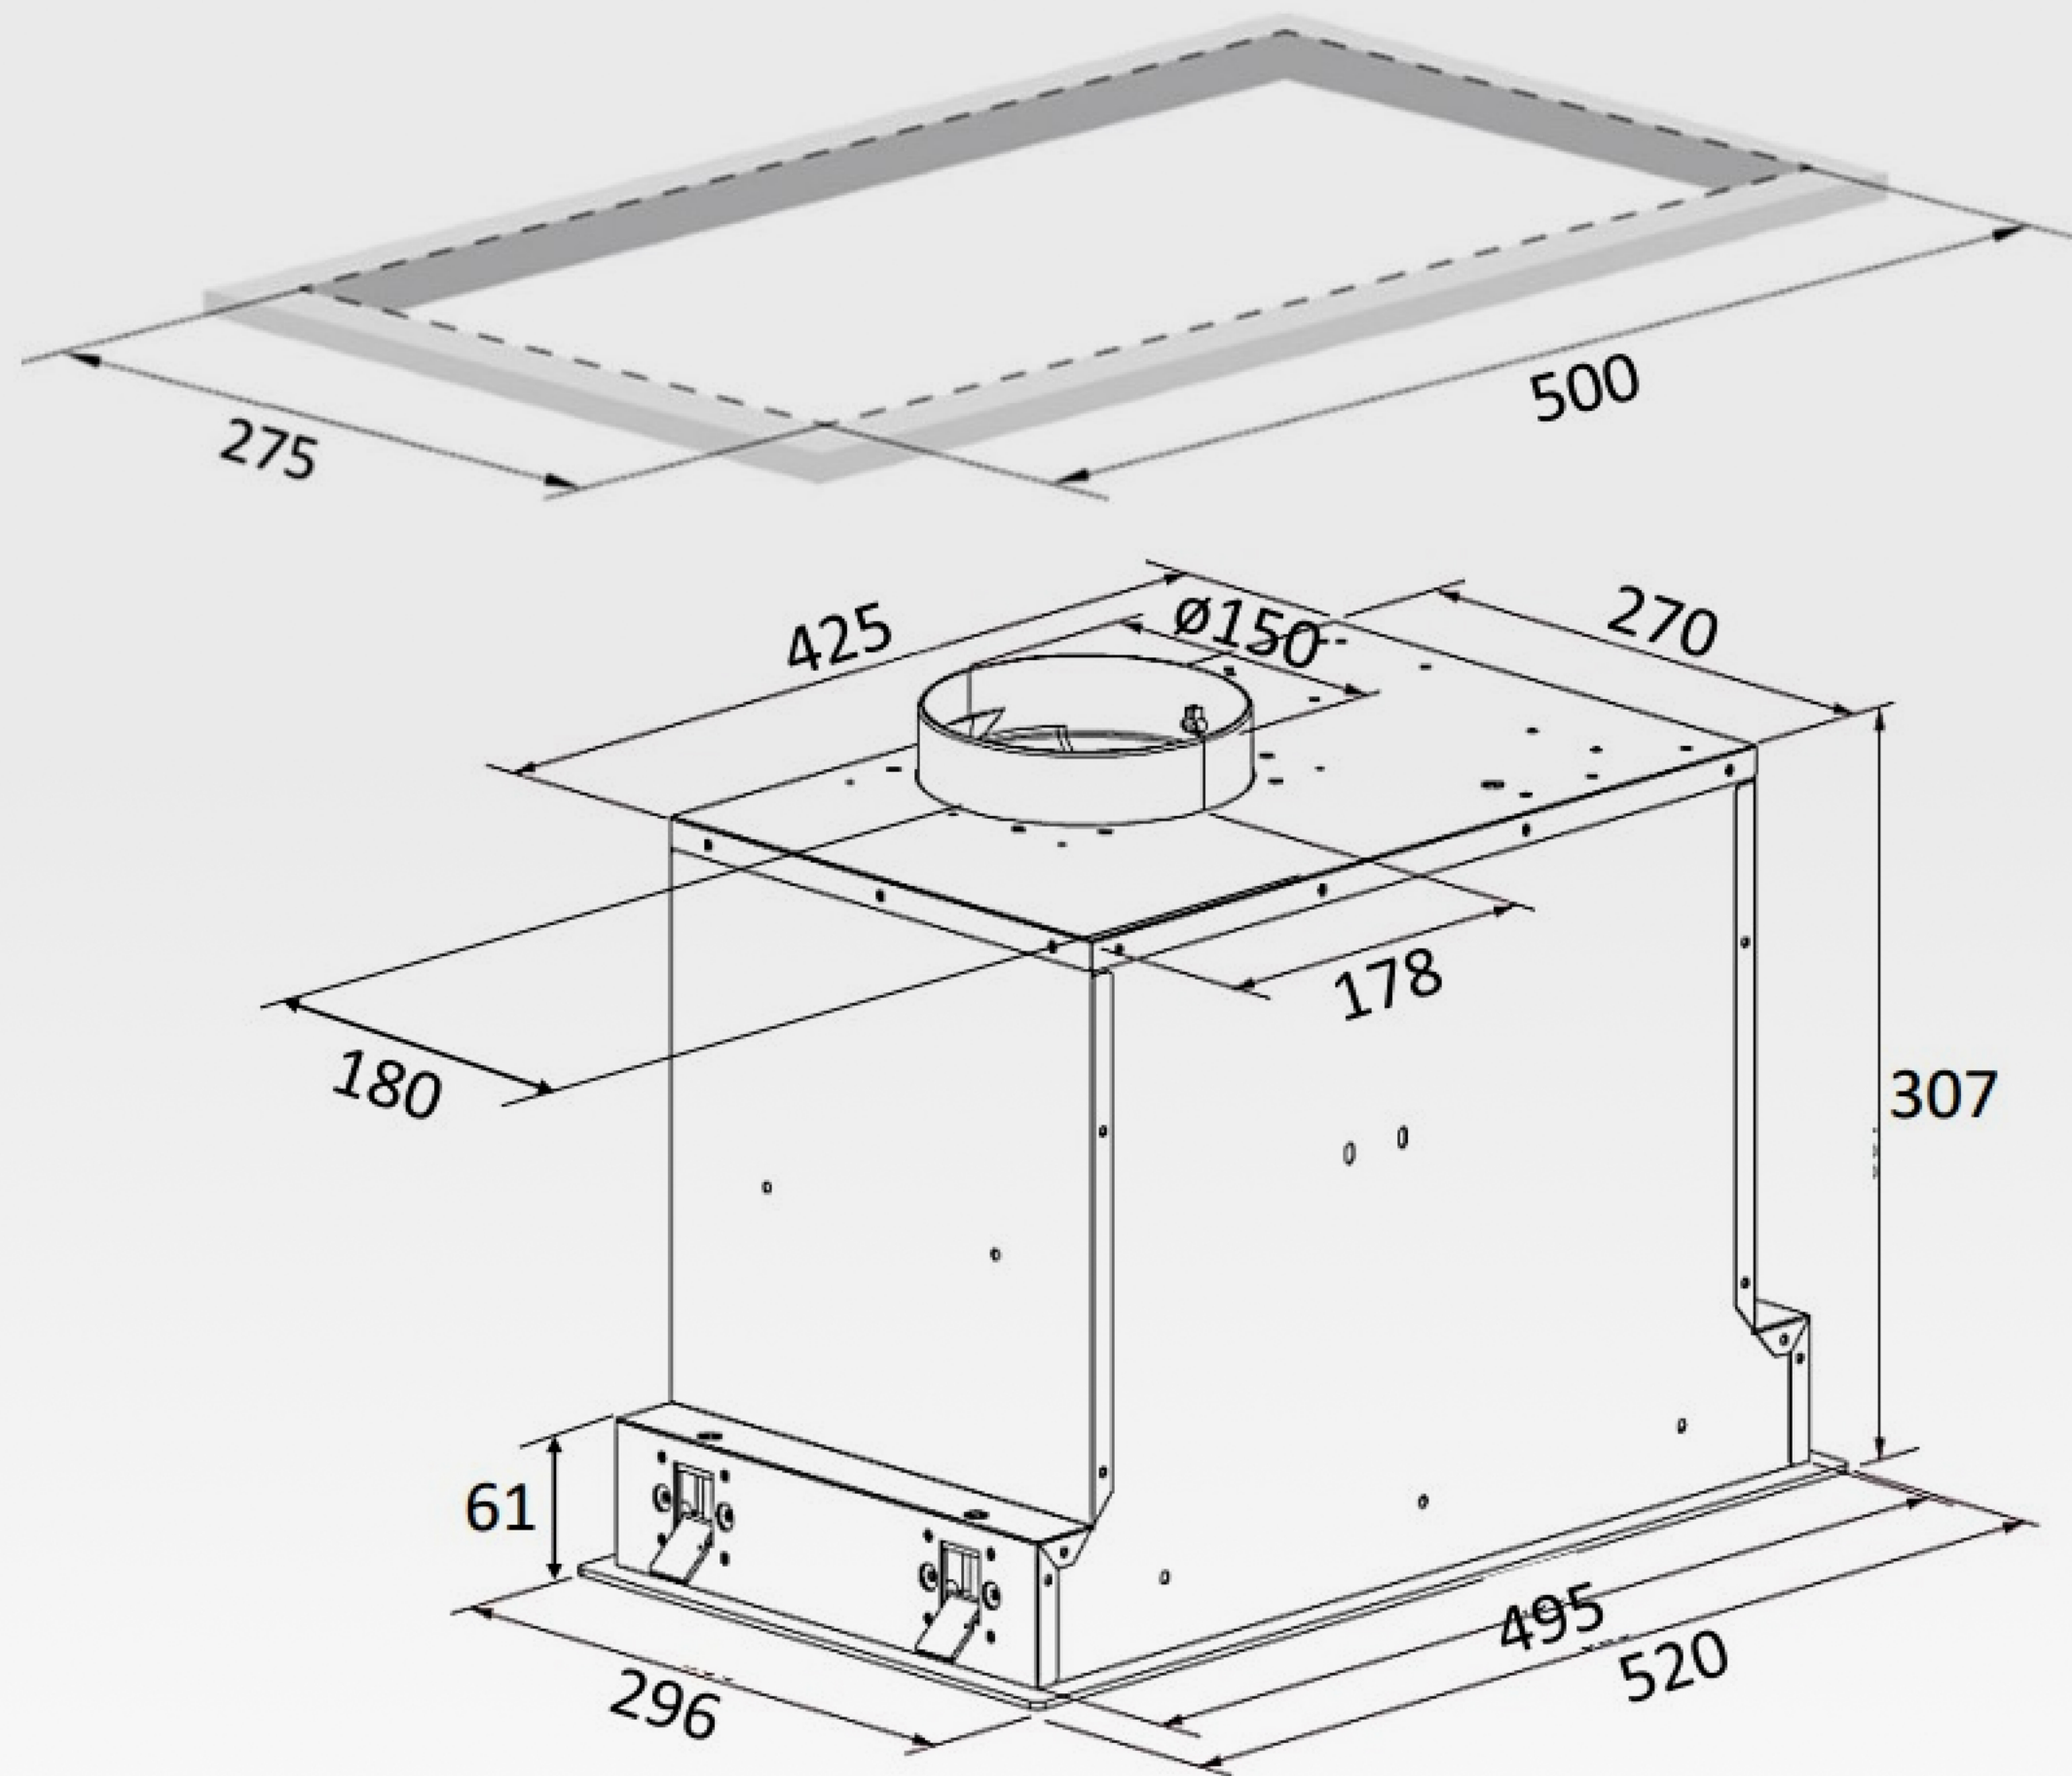

Режим отвода

Запахи удаляются через
вентиляционный канал

Режим рециркуляции

Воздух очищается через фильтр и
возвращается обратно в помещение

5-слойный фильтр

Алюминиевый фильтр задерживает даже мельчайшие частицы жира. Воздух на кухне остаётся чистым, а внутренние детали вытяжки защищены от липкого налёта.

Габаритные размеры

Тип:	полновстраиваемая
Ширина:	52 см
Материал фасада:	закаленное стекло
Управление:	скрытый сенсор + жесты
Количество скоростей:	3
Мощность двигателя, Вт:	220
Напряжение, В:	220-240
Производительность, куб.м/час:	1200
Режим работы:	отвод/рециркуляция
LED-подсветка:	есть
Антивозвратный клапан:	есть
Диаметр воздуховода, мм:	150
Тип освещения:	LED 1*15 Вт
Габариты (ШхГхВ), мм:	520*296*322
Ниша для встраивания (ШхГ), мм:	500*275
Гарантия:	3+2
Угольный фильтр:	FIL_CARB_H14 (приобретается отдельно)
Необходимое количество угольных фильтров, шт.:	2