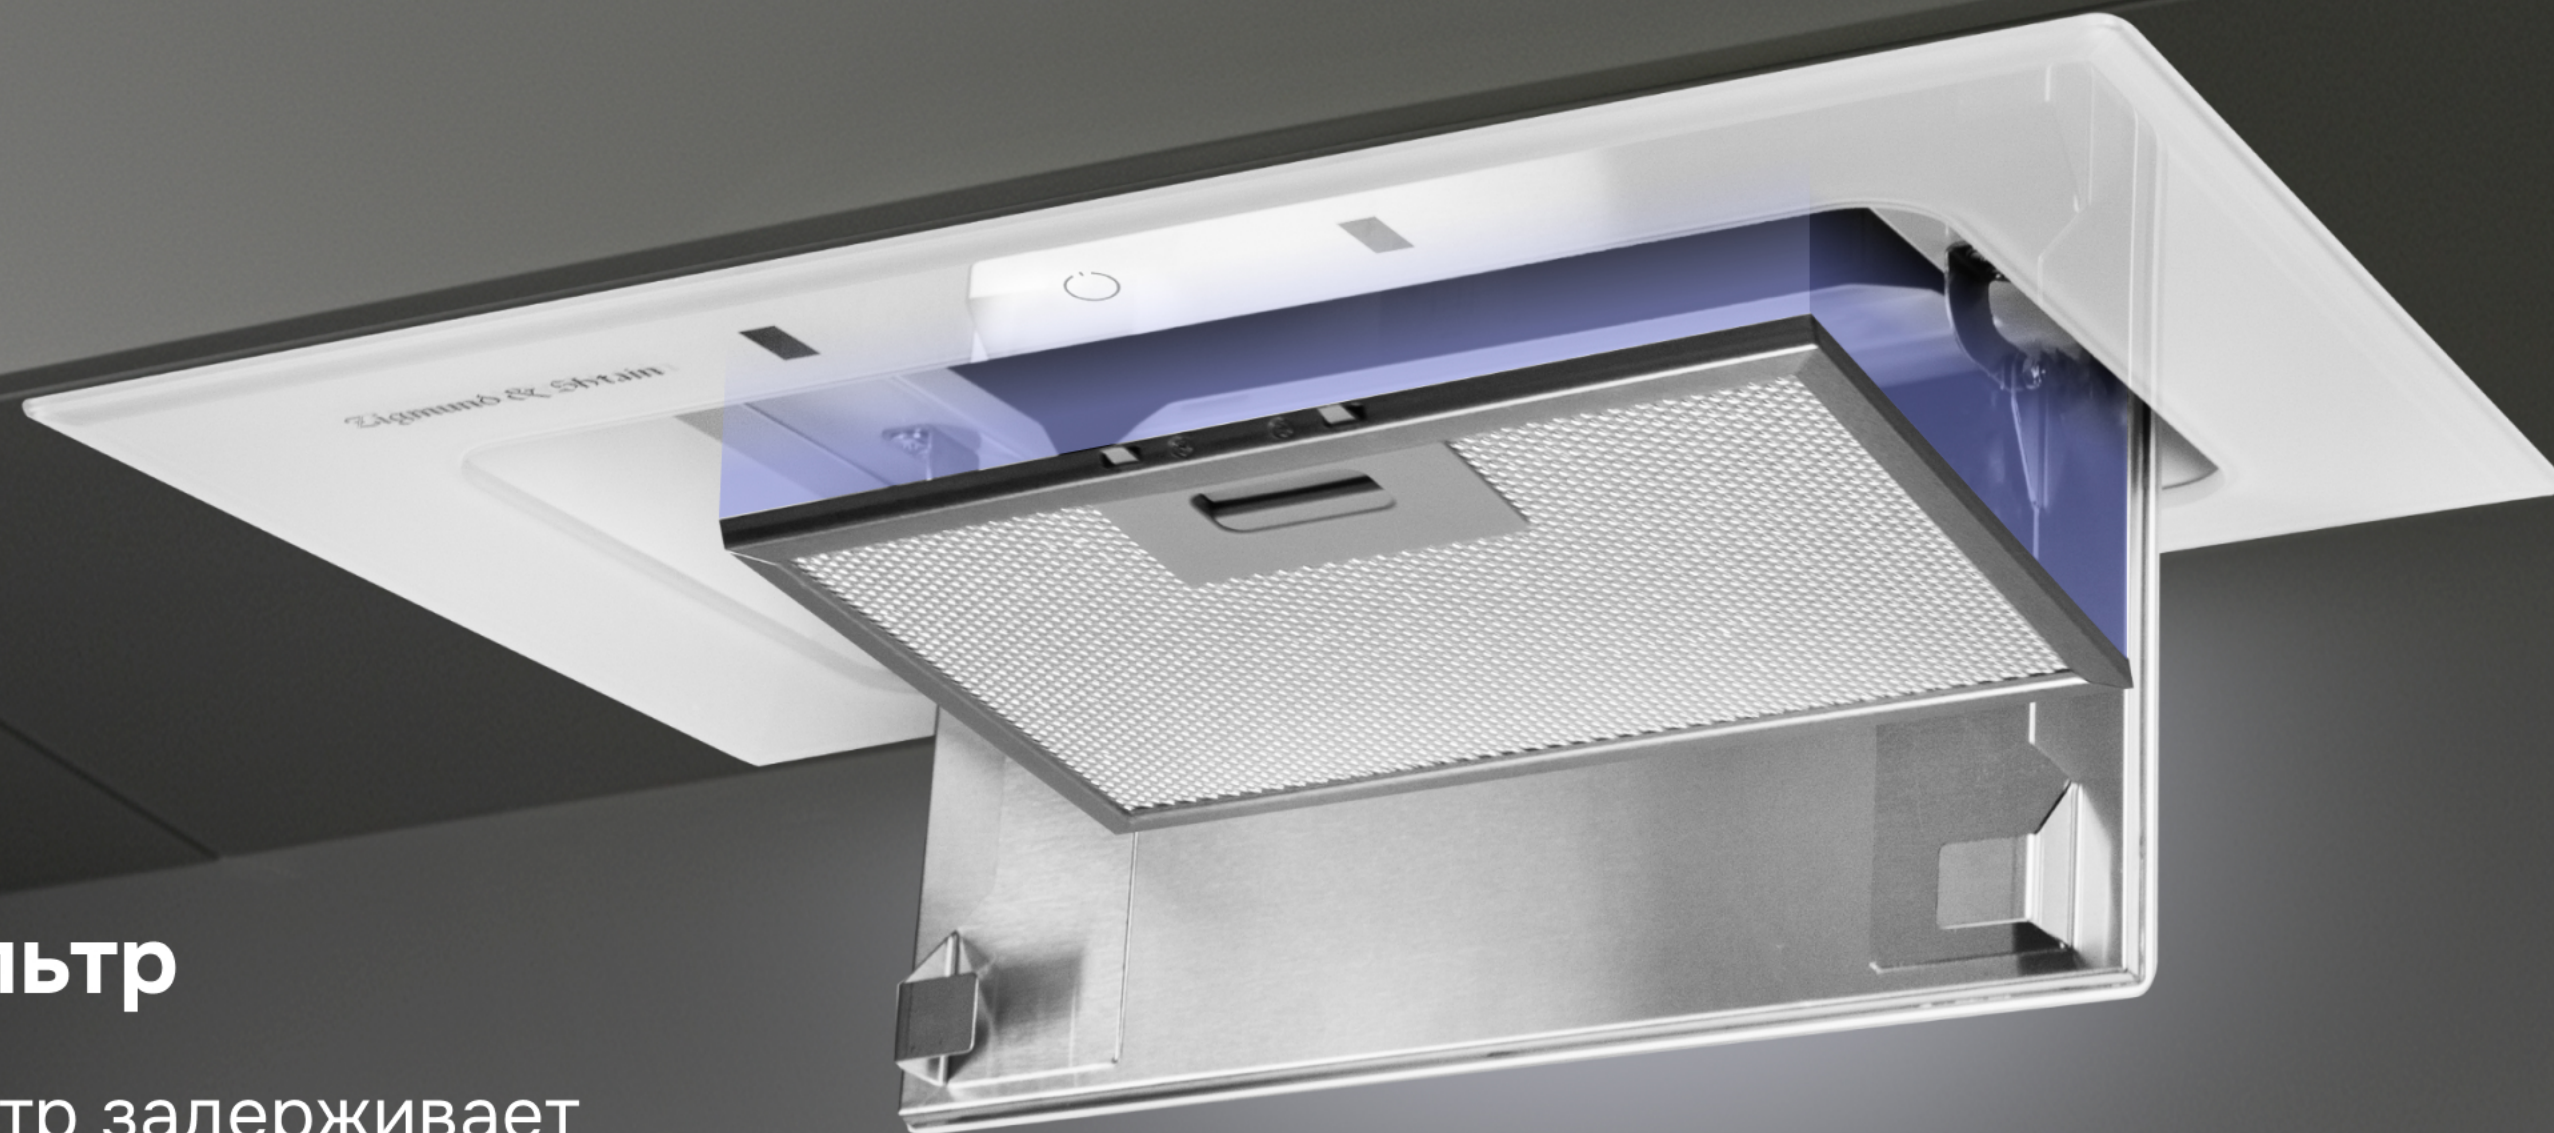

Фасад из закаленного стекла

Устойчив к царапинам, жиру и высоким температурам, а гладкая поверхность позволяет легко удалять любые загрязнения.

Это идеальное сочетание безупречного дизайна и долговечности.

Режим отвода

Запахи удаляются через
вентиляционный канал

Режим рециркуляции

Воздух очищается через фильтр и
возвращается обратно в помещение

5-слойный фильтр

Алюминиевый фильтр задерживает даже мельчайшие частицы жира. Воздух на кухне остаётся чистым, а внутренние детали вытяжки защищены от липкого налёта.

Высокая производительность 1200 м³/ч

Гарантирует идеальную чистоту воздуха на кухне любой площади. Вытяжка мгновенно захватывает пар и частицы жира, не позволяя им распространиться по помещению, и эффективно устраняет даже самые стойкие запахи.

Габаритные размеры

Тип:	полновстраиваемая
Ширина:	52 см
Материал фасада:	закаленное стекло
Управление:	скрытый сенсор + жесты
Количество скоростей:	3
Мощность двигателя, Вт:	220
Напряжение, В:	220-240
Производительность, куб.м/час:	1200
Режим работы:	отвод/рециркуляция
LED-подсветка:	есть
Антивозвратный клапан:	есть
Диаметр воздуховода, мм:	150
Тип освещения:	LED 1*15 Вт
Габариты (ШхГхВ), мм:	520*296*322
Ниша для встраивания (ШхГ), мм:	500*275
Гарантия:	3+2
Угольный фильтр:	FIL_CARB_H14 (приобретается отдельно)
Необходимое количество угольных фильтров, шт.:	2