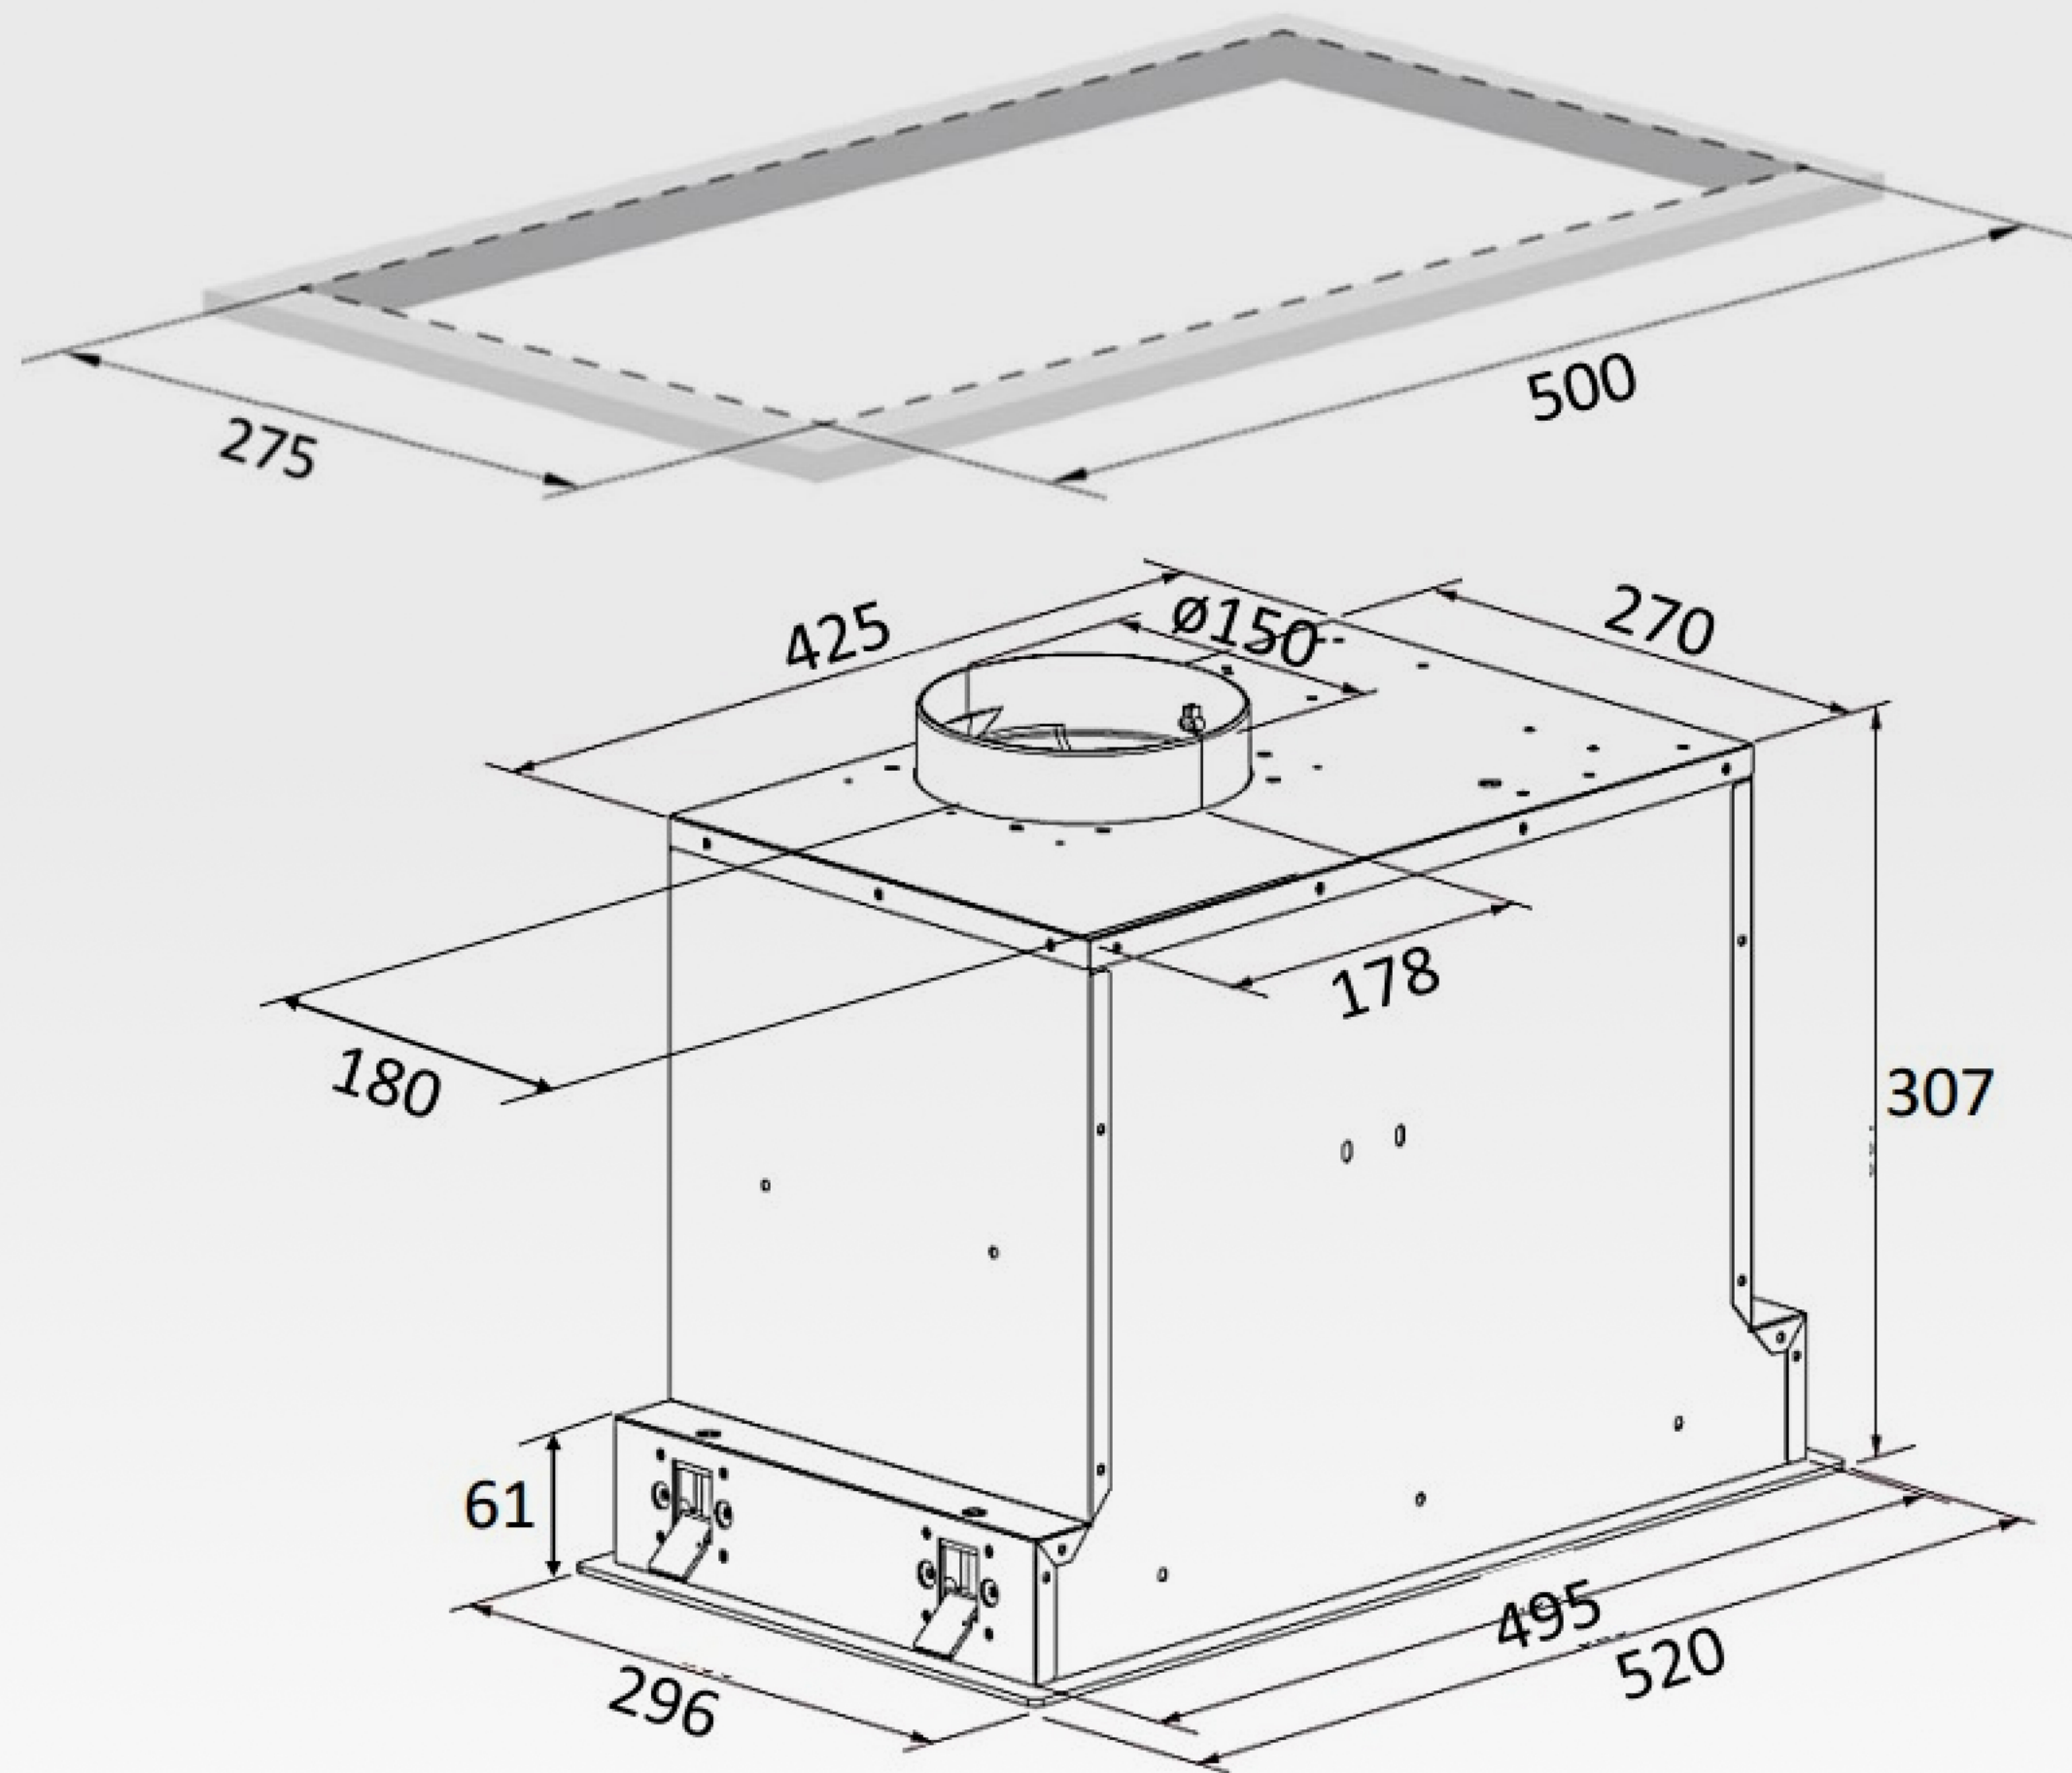

Режим отвода

Запахи удаляются через
вентиляционный канал

Режим рециркуляции

Воздух очищается через фильтр и
возвращается обратно в помещение

5-слойный фильтр

Алюминиевый фильтр задерживает даже мельчайшие частицы жира. Воздух на кухне остаётся чистым, а внутренние детали вытяжки защищены от липкого налёта.

Габаритные размеры

Тип:	полновстраиваемая
Ширина:	52 см
Материал фасада:	закаленное стекло
Управление:	скрытый сенсор + жесты
Количество скоростей:	3
Мощность двигателя, Вт:	220
Напряжение, В:	220-240
Производительность, куб.м/час:	1200
Режим работы:	отвод/рециркуляция
LED-подсветка:	есть
Антивозвратный клапан:	есть
Диаметр воздуховода, мм:	150
Тип освещения:	LED 1*15 Вт
Габариты (ШхГхВ), мм:	520*296*322
Ниша для встраивания (ШхГ), мм:	500*275
Гарантия:	3+2
Угольный фильтр:	FIL_CARB_H14 (приобретается отдельно)
Необходимое количество угольных фильтров, шт.:	2