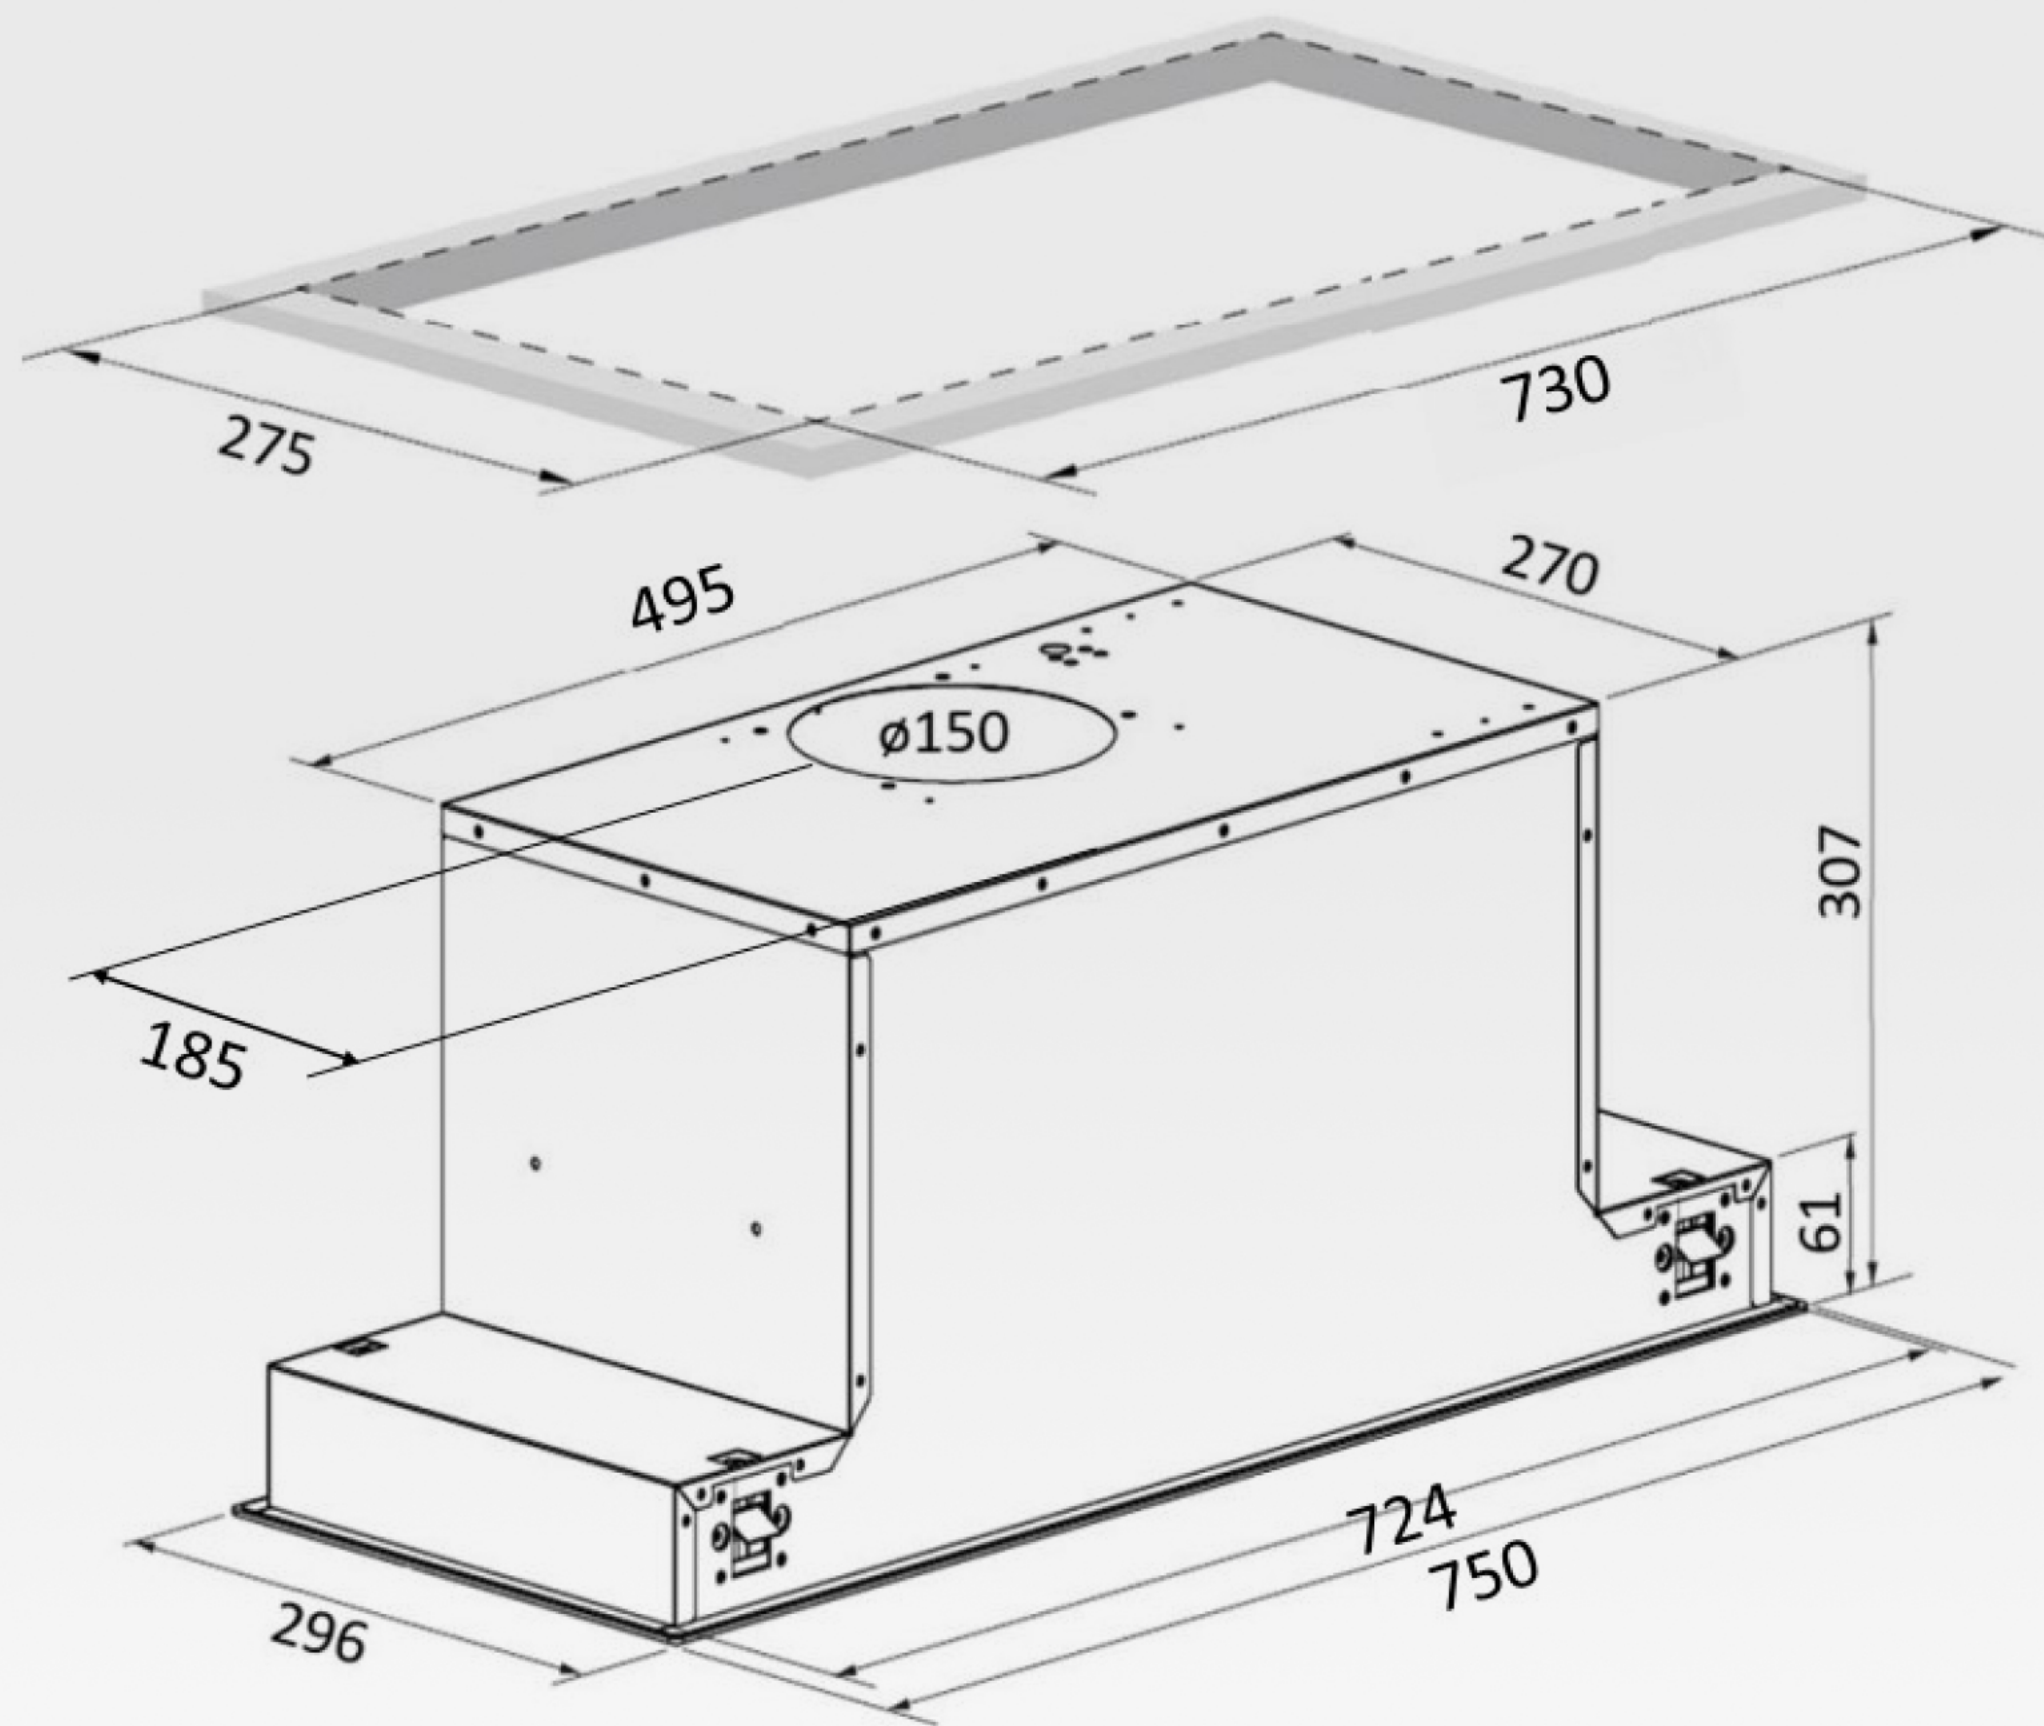

Режим отвода

Запахи удаляются через
вентиляционный канал

Режим рециркуляции

Воздух очищается через фильтр и
возвращается обратно в помещение

5-слойный фильтр

Алюминиевый фильтр задерживает даже мельчайшие частицы жира. Воздух на кухне остаётся чистым, а внутренние детали вытяжки защищены от липкого налёта.

Габаритные размеры

Тип:	полновстраиваемая
Ширина:	75 см
Материал фасада:	закаленное стекло
Управление:	скрытый сенсор + жесты
Количество скоростей:	3
Мощность двигателя, Вт:	220
Напряжение, В:	220-240
Производительность, куб.м/час:	1200
Режим работы:	отвод/рециркуляция
LED-подсветка:	есть
Антивозвратный клапан:	есть
Диаметр воздуховода, мм:	150
Тип освещения:	LED 1*22 Вт
Габариты (ШхГхВ), мм:	750*296*322
Ниша для встраивания (ШхГ), мм:	730*275
Гарантия:	3+2
Угольный фильтр:	FIL_CARB_H14 (приобретается отдельно)
Необходимое количество угольных фильтров, шт.:	2