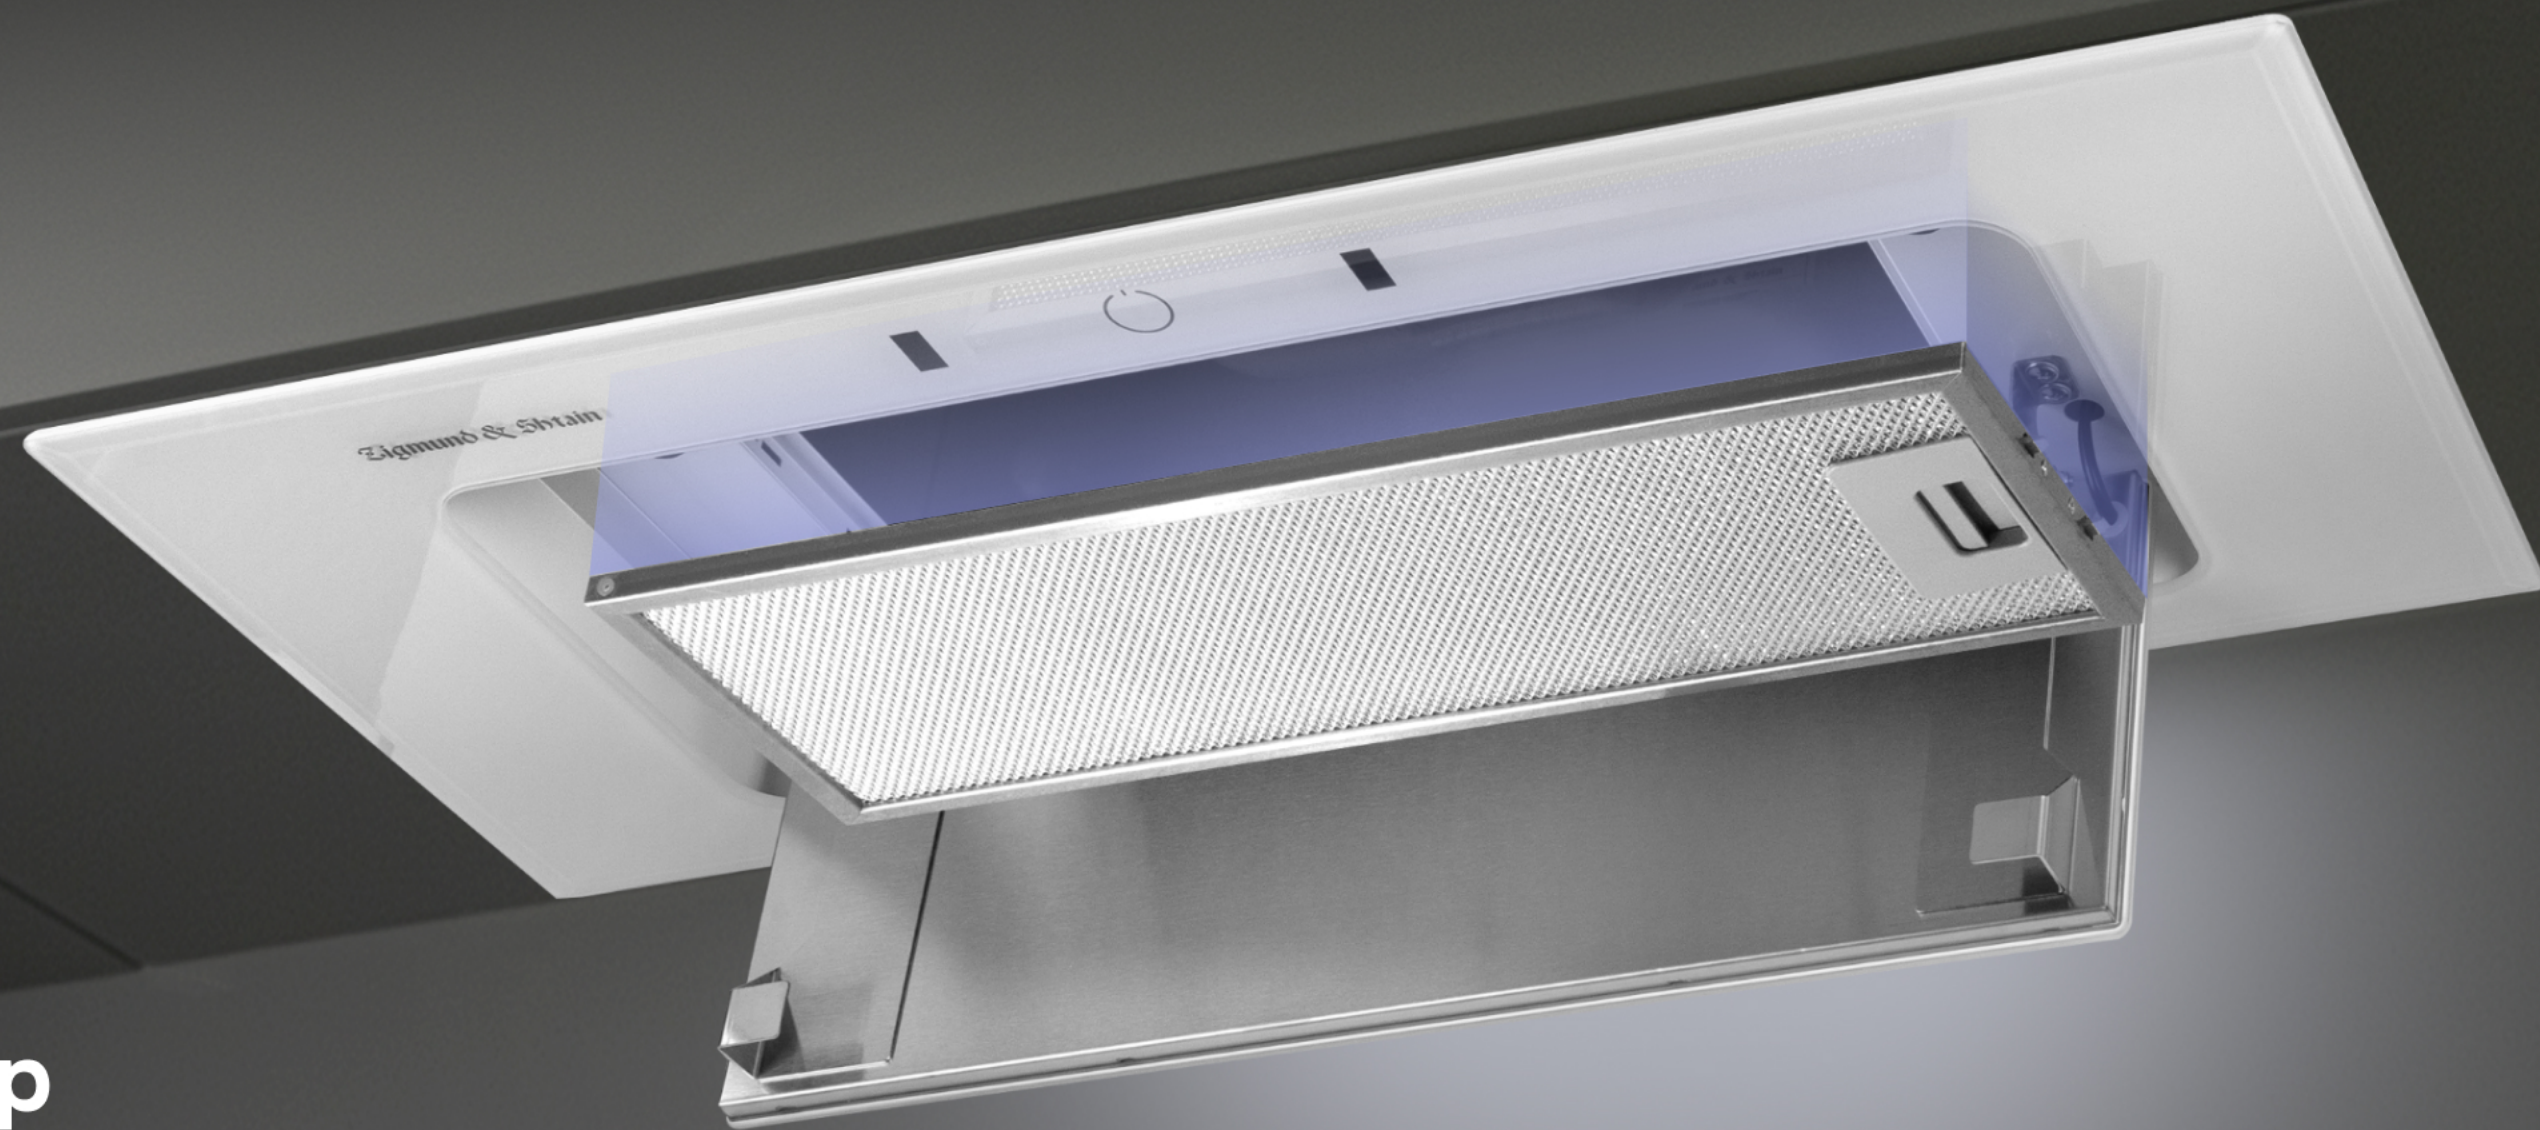

Фасад из закаленного стекла

Устойчив к царапинам, жиру и высоким температурам, а гладкая поверхность позволяет легко удалять любые загрязнения.

Это идеальное сочетание безупречного дизайна и долговечности.

Режим отвода

Запахи удаляются через
вентиляционный канал

Режим рециркуляции

Воздух очищается через фильтр и
возвращается обратно в помещение

5-слойный фильтр

Алюминиевый фильтр задерживает даже мельчайшие частицы жира. Воздух на кухне остаётся чистым, а внутренние детали вытяжки защищены от липкого налёта.

Высокая производительность 1200 м³/ч

Гарантирует идеальную чистоту воздуха на кухне любой площади. Вытяжка мгновенно захватывает пар и частицы жира, не позволяя им распространиться по помещению, и эффективно устраняет даже самые стойкие запахи.

Габаритные размеры

Тип:	полновстраиваемая
Ширина:	75 см
Материал фасада:	закаленное стекло
Управление:	скрытый сенсор + жесты
Количество скоростей:	3
Мощность двигателя, Вт:	220
Напряжение, В:	220-240
Производительность, куб.м/час:	1200
Режим работы:	отвод/рециркуляция
LED-подсветка:	есть
Антивозвратный клапан:	есть
Диаметр воздуховода, мм:	150
Тип освещения:	LED 1*22 Вт
Габариты (ШхГхВ), мм:	750*296*322
Ниша для встраивания (ШхГ), мм:	730*275
Гарантия:	3+2
Угольный фильтр:	FIL_CARB_H14 (приобретается отдельно)
Необходимое количество угольных фильтров, шт.:	2