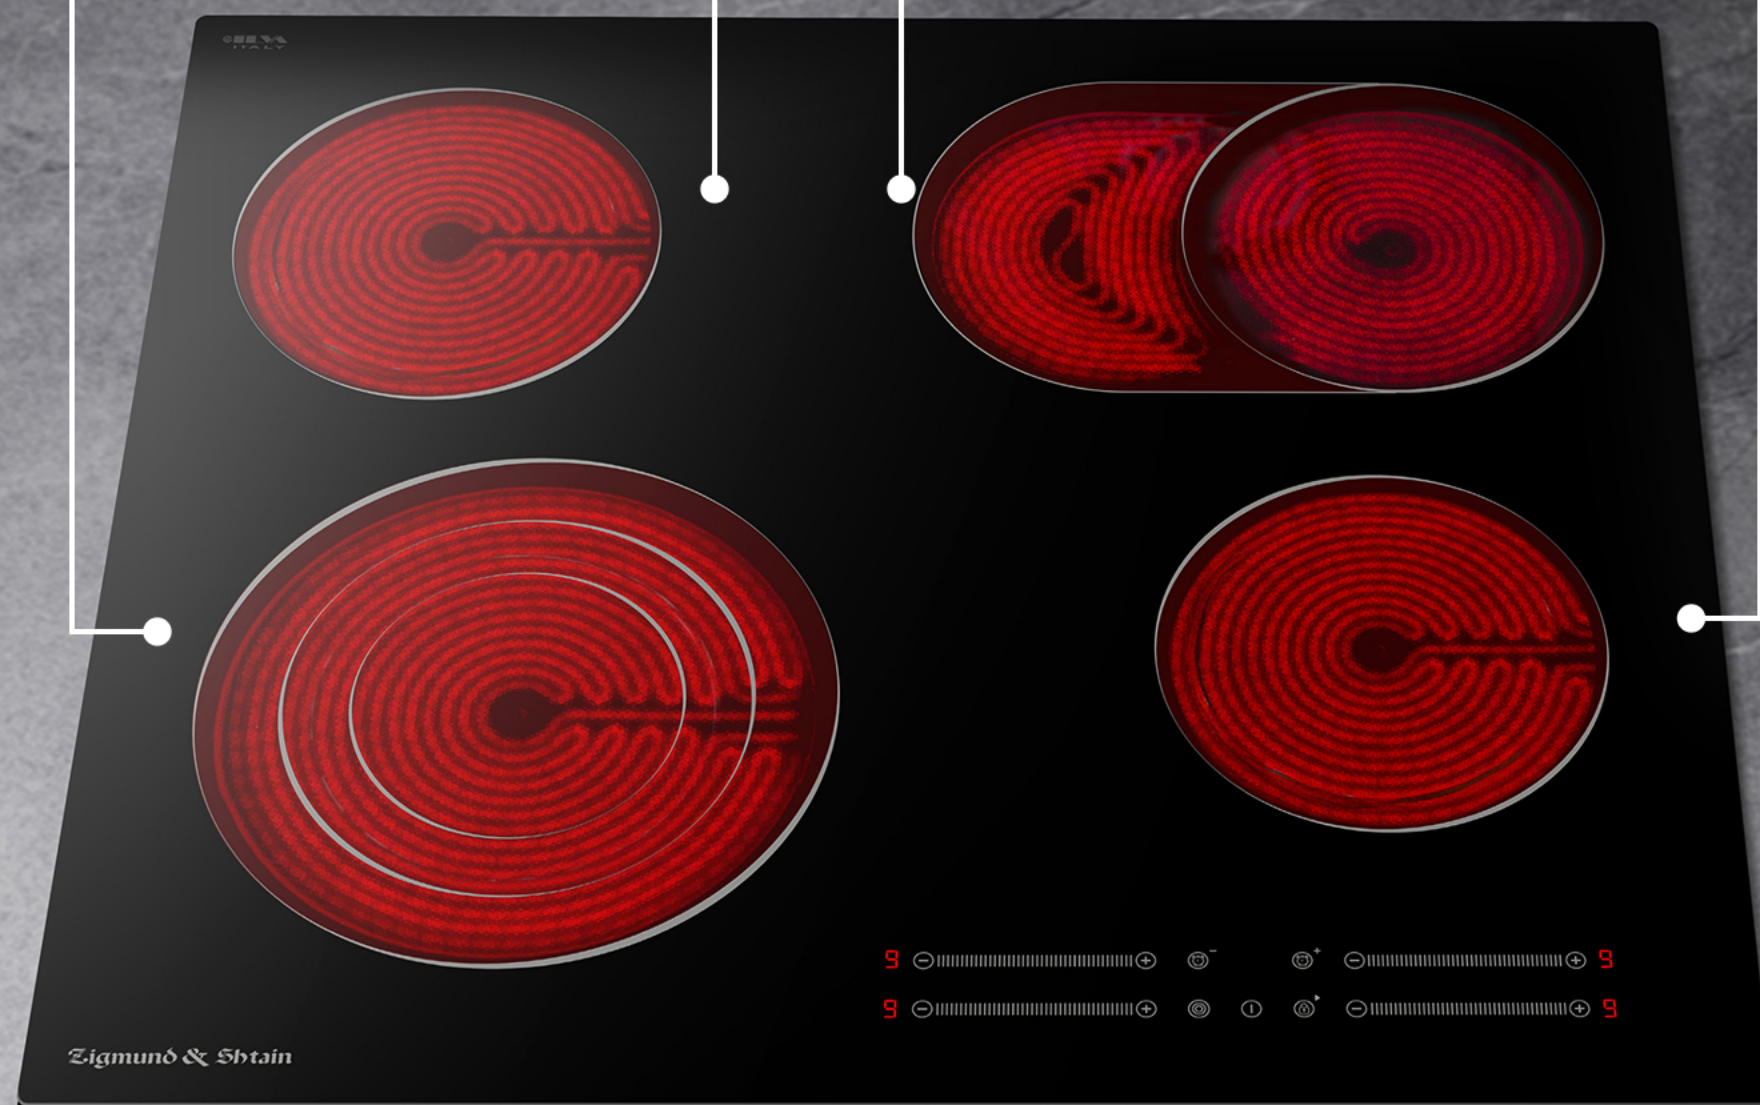

1,2 кВт

0,77 кВт

1,53 кВт

2,3 кВт

1,1 кВт

2 кВт

1,2 кВт

Общая мощность 6,7 кВт

Конфорки различных диаметров и мощностей, а также 9 уровней нагрева позволяют подобрать подходящую температуру для приготовления практически любого блюда.