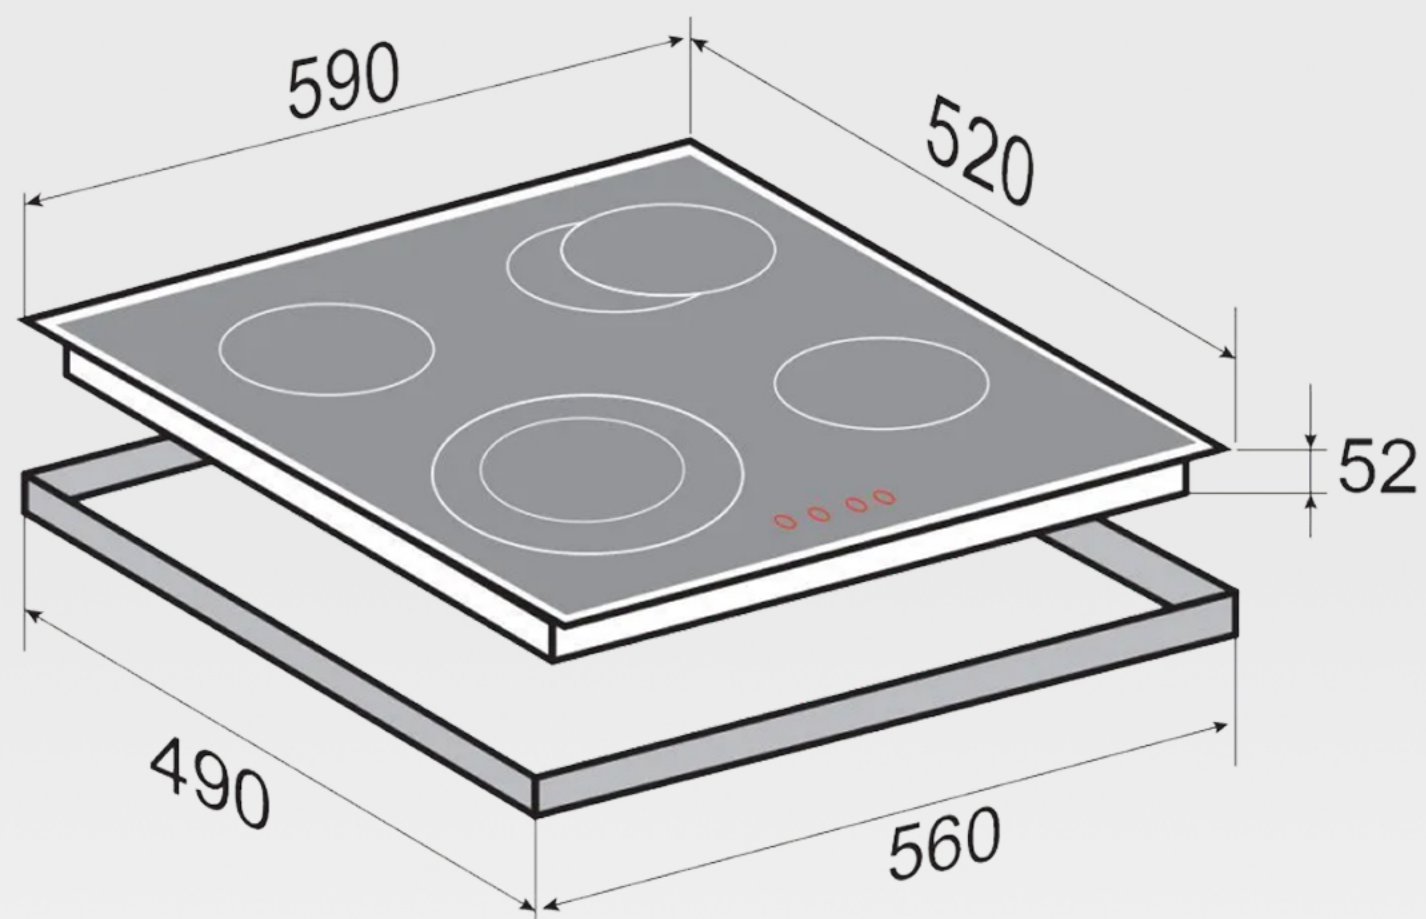

## Расширенные зоны нагрева

Тройная и овальная зоны расширения позволяют более рационально использовать площадь варочной панели.

Вы можете настроить максимальную область нагрева под крупную посуду для приготовления большого объема пищи. Если такой необходимости нет, то площадь разогрева легко уменьшить до нужного диаметра.

# Общие параметры

Размеры панели и ниши для встраивания

**Общая мощность 6,7 кВт**

- 165 мм, 1,2 кВт
- 165/270 мм, 1,1/ 2 кВт
- 120/175/230 мм, 0,77/ 1,53/ 2,3 кВт
- 165 мм, 1,2 кВт

Стеклокерамическая варочная панель	CN 44.6 B
Тип	электрическая (Hi-light)
Ширина	60 см
Цвет панели	черный
Цвет подсветки	красный
Количество конфорок	4
Управление	сенсорный мультислайдер
Материал поверхности	стеклокерамика ILVA
Уровней мощности	9
Таймер	есть
Индикация остаточного тепла	есть
Блокировка клавиатуры от детей	есть
Автоотключение при длительном использовании	есть
Гарантия	3+2 г