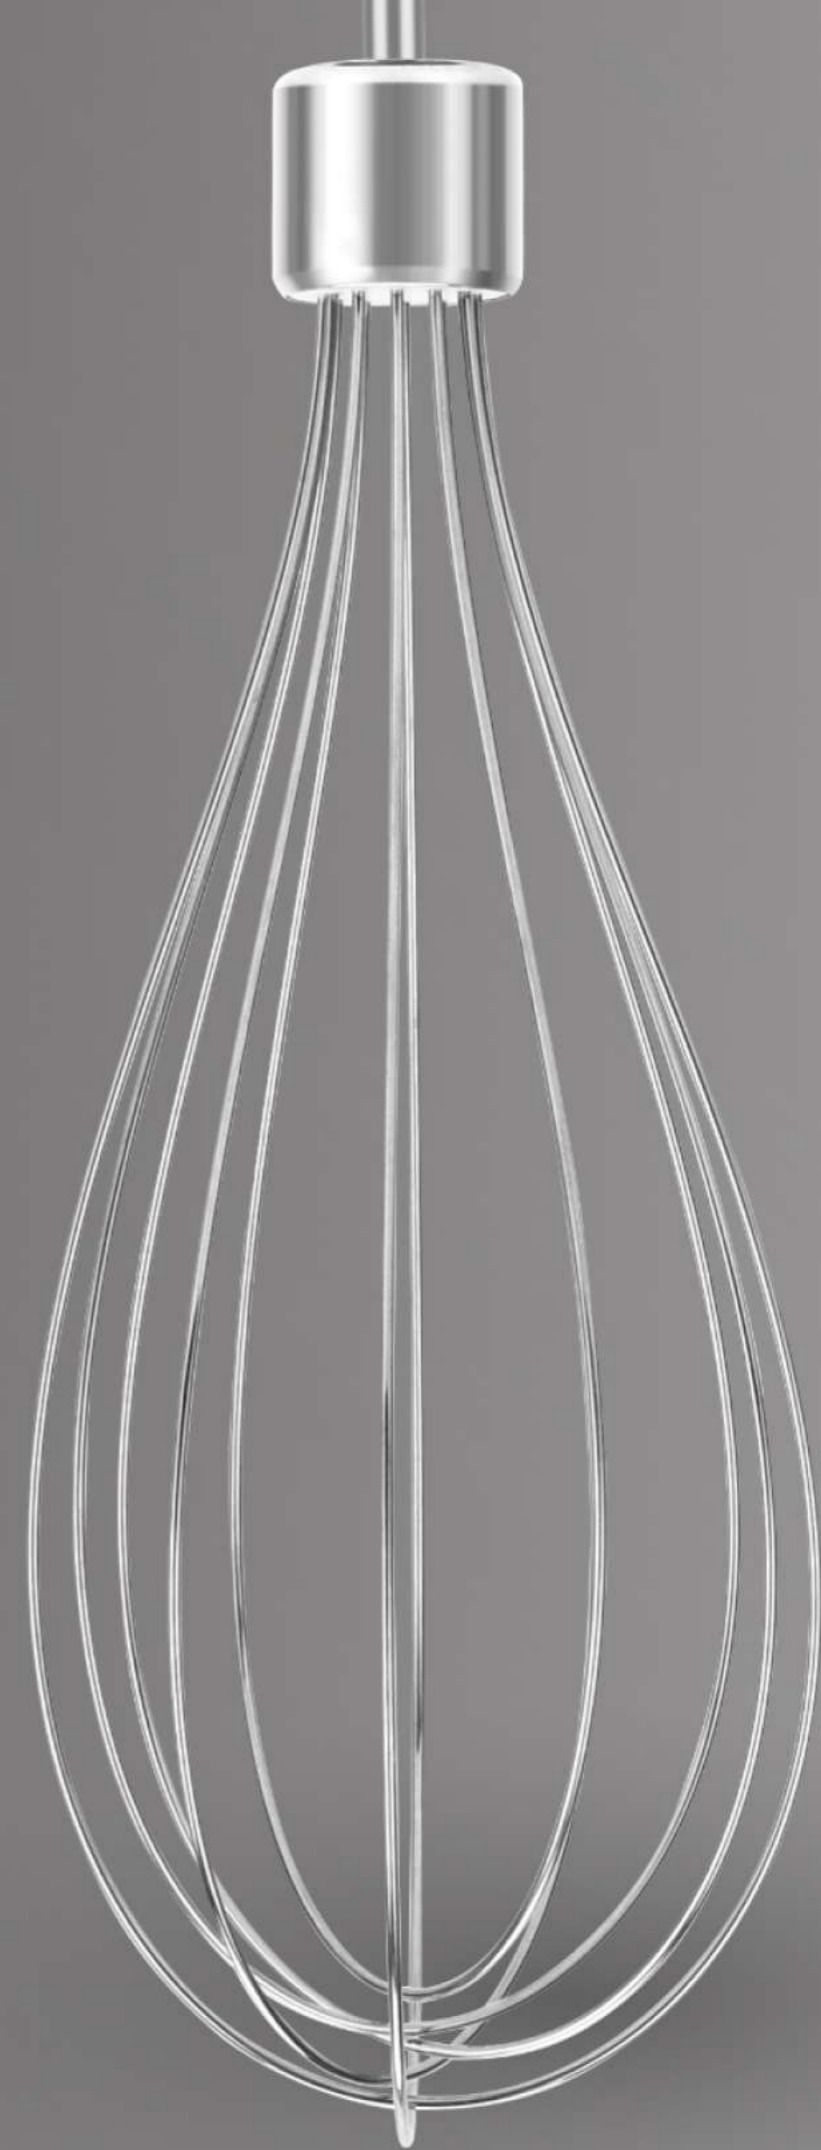

Zigmund & Shtain

Блендер погружной

BH-241 M

Стальной корпус

1300 Вт

3 в 1

Нож-
ИЗМЕЛЬЧИТЕЛЬ

Насадка-блендер

Насадка- ВЕНЧИК

Режим турбо для
безе и кремовых
текстур

Плавное
переключение
скоростей

Бесшумная
работа

Поворотный механизм
крепления насадок

Удобная и быстрая смена насадок

Скорость до 18000 об/мин

**Быстрое измельчение
и равномерное перемешивание**

Мерный
стакан
700 мл

5,5 CM

39 CM

14,5 CM

Подойдет
для подарка!

Блендер погружной
BH-241 M

13000 – 18000 об/мин

Плавная регулировка
скоростей
+ режим "Турбо"