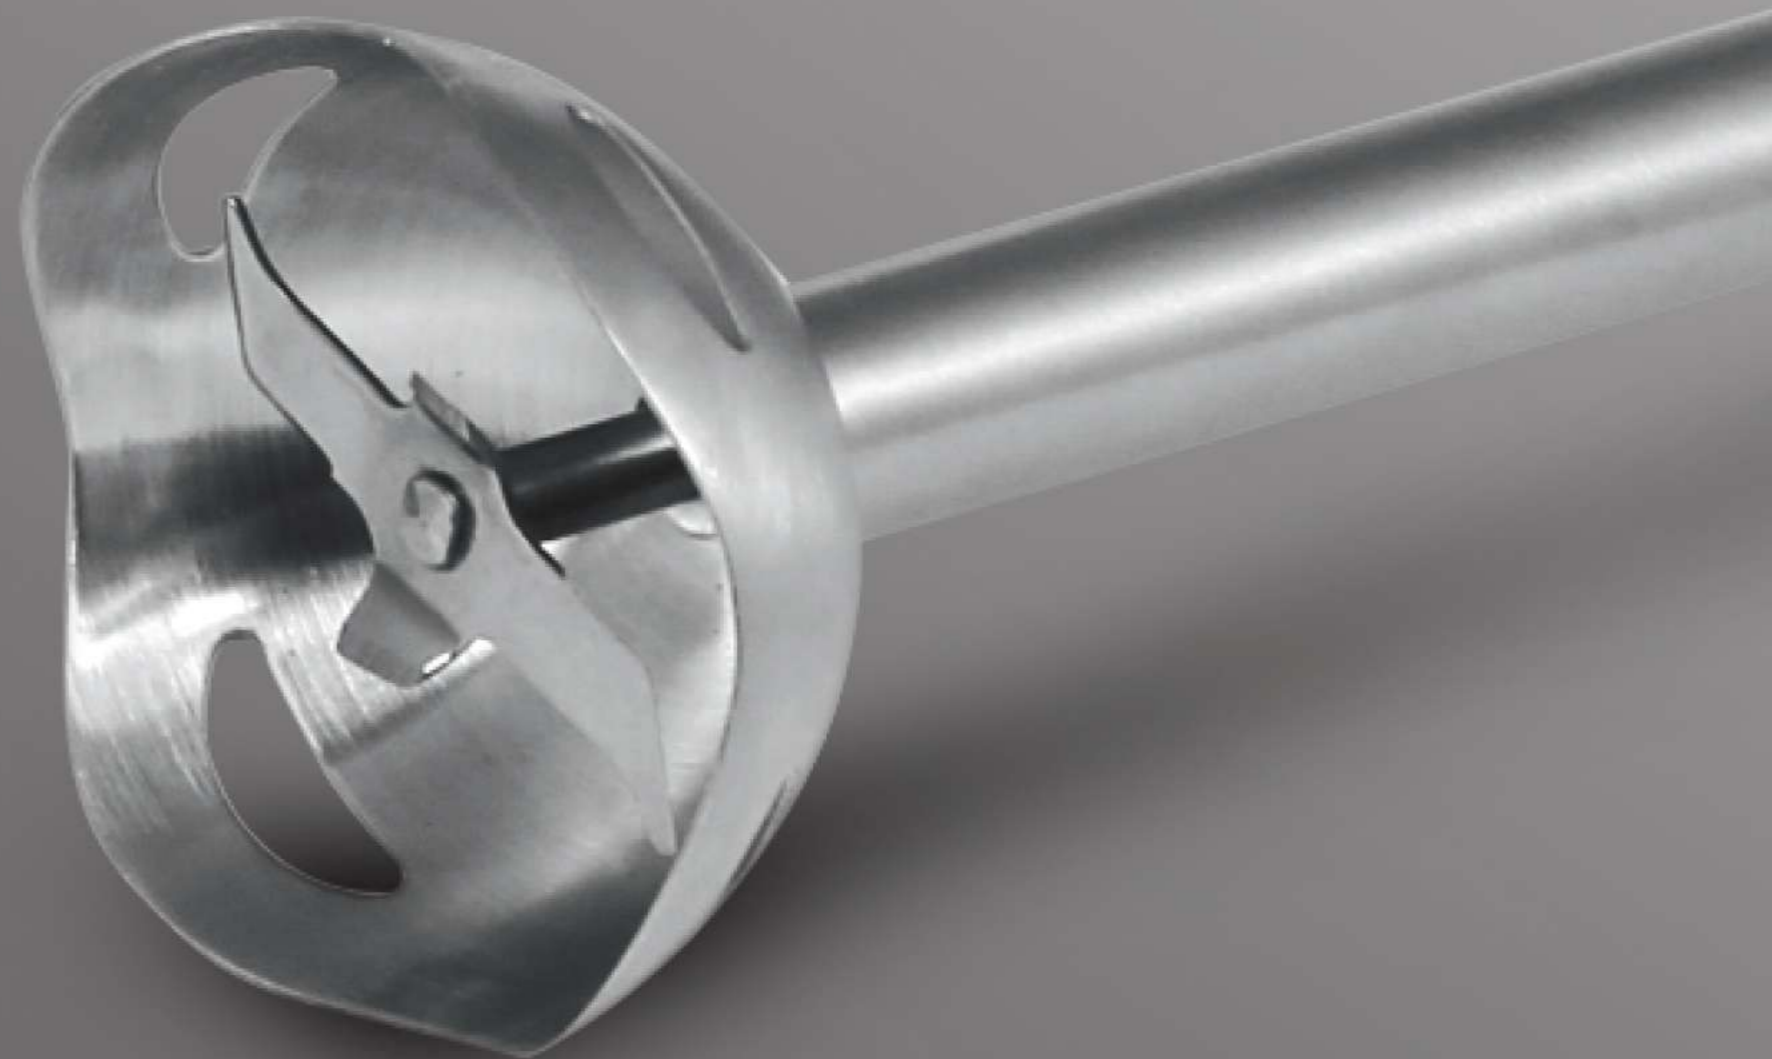

Zigmund & Shtain

Блендер
погружной
BH-347M

Нарезка
кубиками

1500 Вт

Насадка
для нарезки
кубиками

Нож- ИЗМЕЛЬЧИТЕЛЬ

Насадка-
венчик

Насадка-
блендер

Шинковка

Терка

LED-подсветка

Плавное
переключение
скоростей

Zigmund & Sigmund 150

Кнопочная система
крепления насадок

12 скоростей

Режим "Турбо"