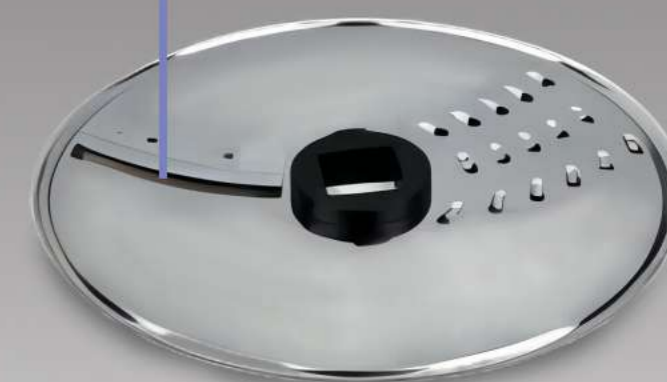

Шинковка

Терка

LED-подсветка

Плавное
переключение
скоростей

Zigmund & Sigmund 150

Кнопочная система
крепления насадок

12 скоростей

Режим "Турбо"

Габаритные размеры

24,5 CM

21 CM

39,5 CM

6 CM

Подойдет
для подарка!

Блендер погружной
ВН-347 М

6 в 1
Расширенная
комплектация