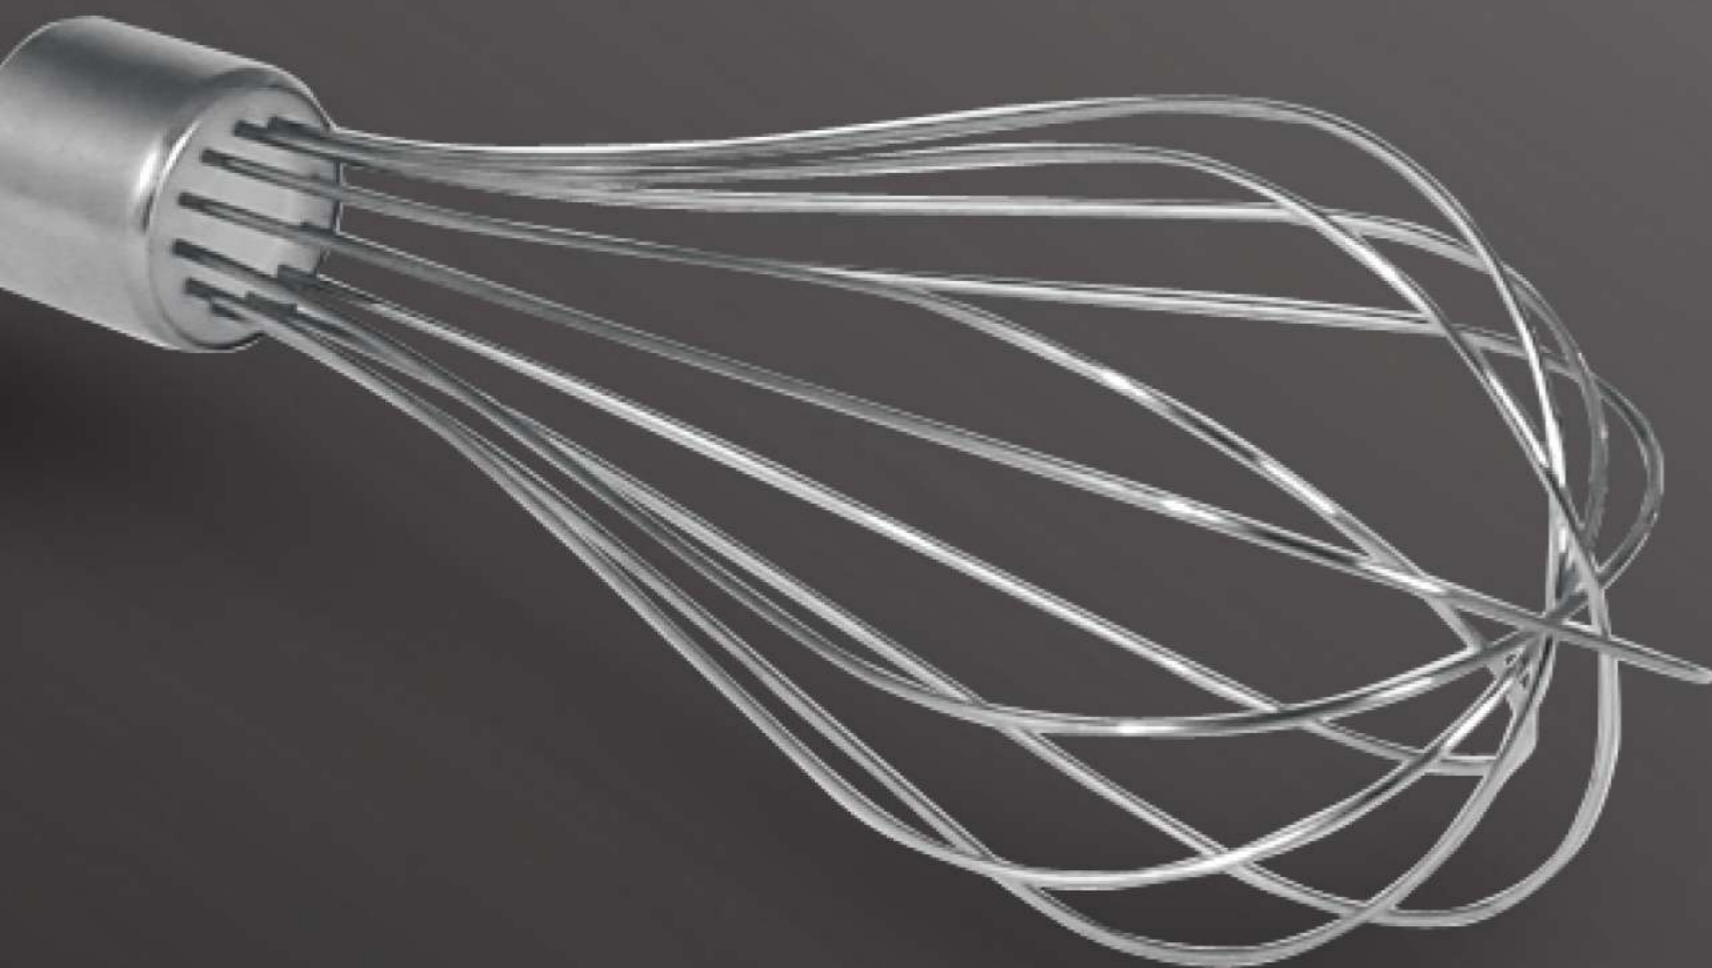

Zigmund & Shtain

Блендер
погружной
BH-347M

Нарезка
кубиками

1500 Вт

Насадка
для нарезки
кубиками

Нож- ИЗМЕЛЬЧИТЕЛЬ

Насадка-
венчик

Насадка-
блендер

Шинковка

Терка

LED-подсветка

Плавное
переключение
скоростей

Zigmund & Sigmund 150

Кнопочная система
крепления насадок

12 скоростей

Режим "Турбо"