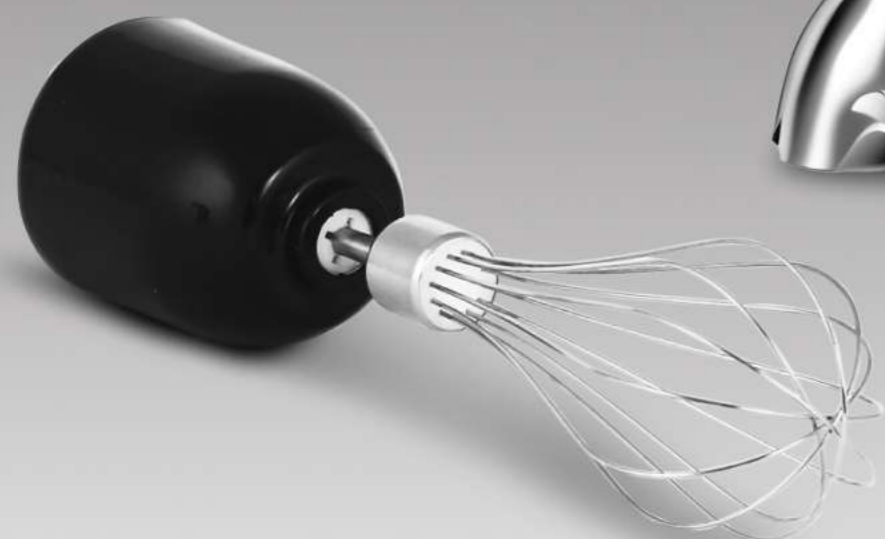

Шинковка

Терка

LED-подсветка

Плавное
переключение
скоростей

Zigmund & Sigmund 150

Кнопочная система
крепления насадок

12 скоростей

Режим "Турбо"

Мощный и тихий
двигатель

Zigmund & Shtain
1500 Watt

SOFT
TOUCH

Покрытие ручки
Soft Touch

Корпус и насадки
из стали

Мерный
стакан
600 мл

Чаша
2 л

Комплект
насадок

Габаритные размеры

24,5 CM

21 CM

39,5 CM

6 CM

Подойдет
для подарка!

Блендер погружной
ВН-347 М

6 в 1
Расширенная
комплектация