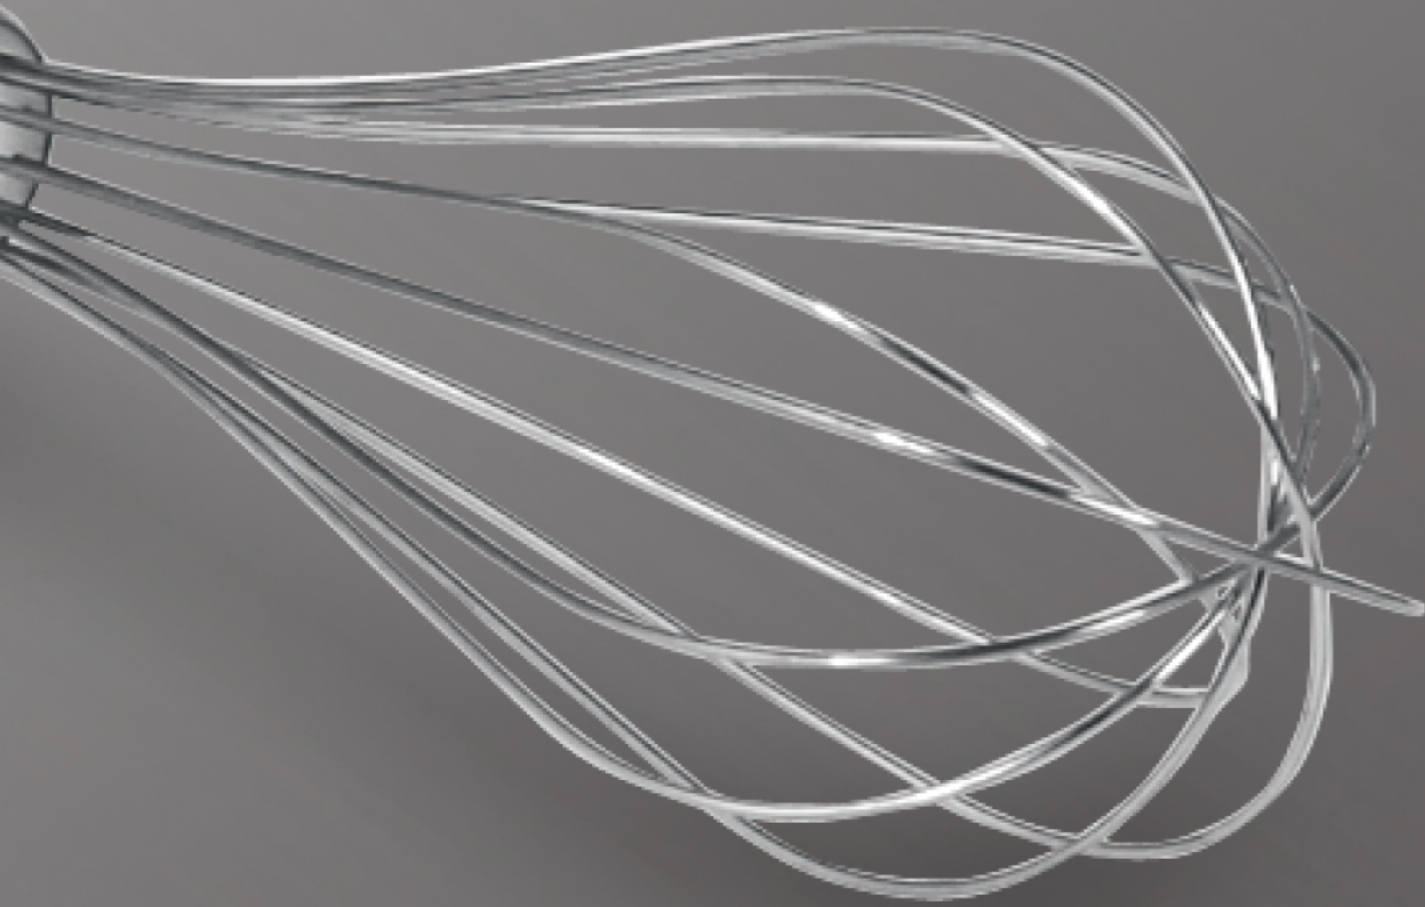

Zigmund & Shtain

Блендер погружной

ВН-348 М

Нарезка
кубиками

1500 Вт

7 В 1

Насадка
для нарезки
кубиками

Нож- ИЗМЕЛЬЧИТЕЛЬ

Насадка-
блендер

Насадка-
венчик

Шинковка

Терка

Насадка-капучинатор

LED-подсветка

Плавное
переключение
скоростей

Кнопочная система
крепления насадок

21 CM

41 CM

6 CM

Подойдет
для подарка!

7 в 1

Многофункциональность

Насадка
для нарезки
КУБИКАМИ CUBE+

Плавная
регулировка
скоростей