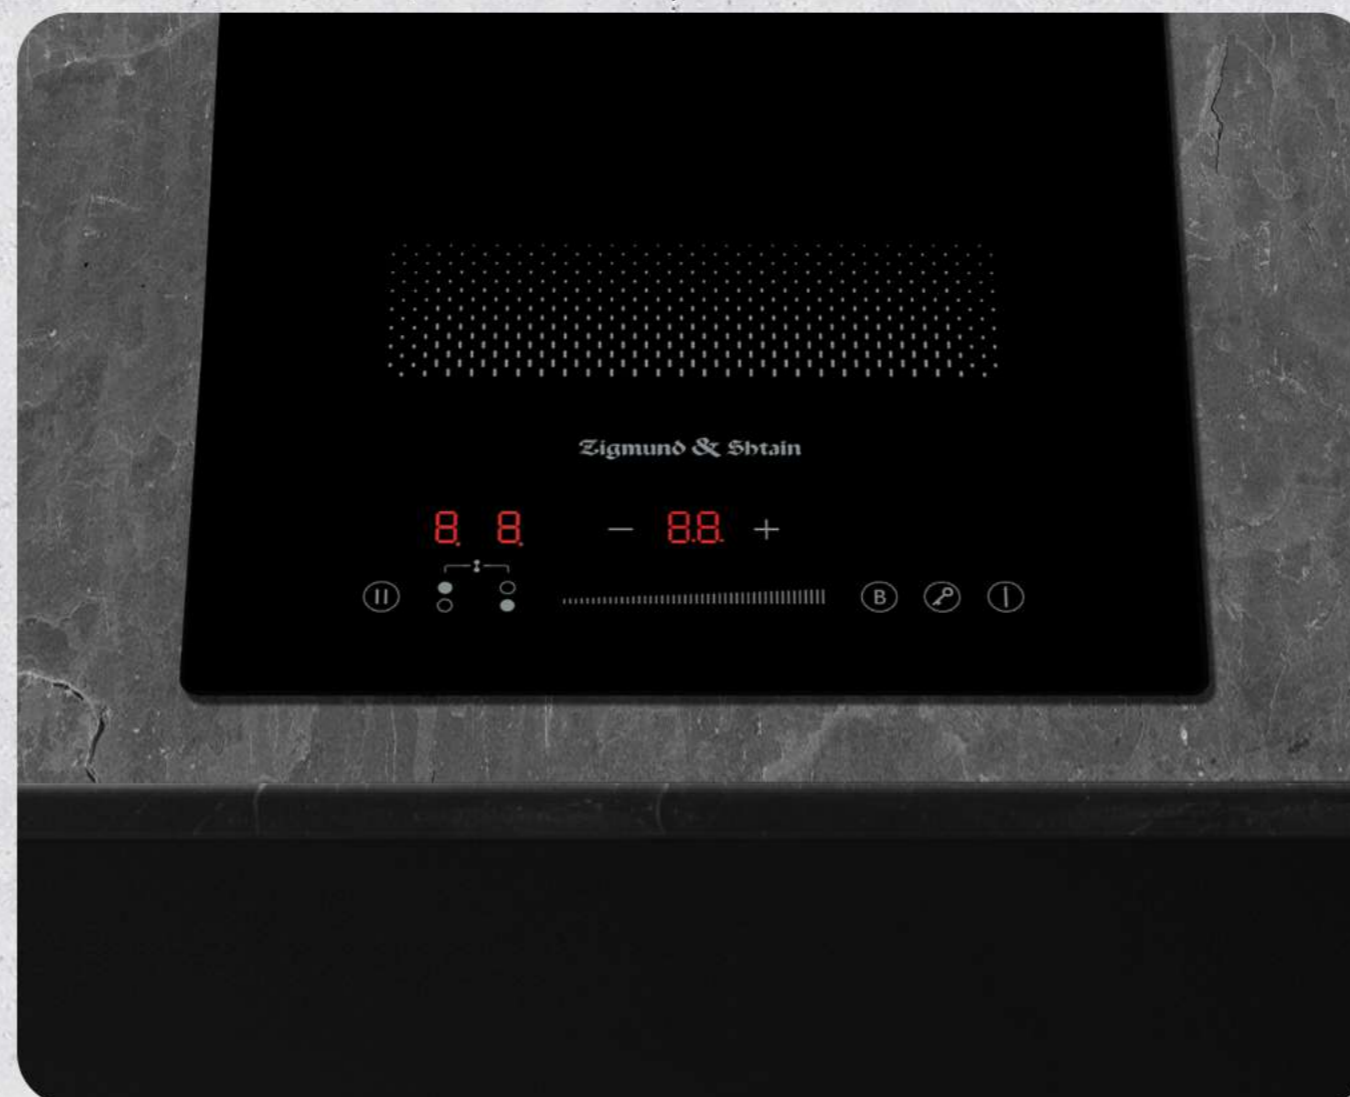

1800/2000 Вт

1800/2000 Вт

3500 Вт - общая мощность

Специальная технология нагрева в индукционной варочной панели позволяет воздействовать напрямую на дно посуды, не нагревая при этом варочную поверхность. Плита не раскаляет воздух вокруг конфорок, и благодаря своей энергоэффективности помогает готовить быстрее и экономить электроэнергию.

Zigmund & Shtain

CI 61.3 B

INVERTER 

Равномерный постоянный
нагрев

Пониженный уровень
шума

Подходит посуда для
индукции

CI 61.3 B

В 3 раза быстрее
закипание

Функция Бустер

Кратковременное повышение мощности для сверхбыстрого нагрева. Зона нагрева автоматически возвращается на уровень 9 через 5 минут.

Безупречное управление

Благодаря сенсорному слайдеру готовить станет еще удобнее.

2 элемента: 180 мм, 1800/2000

Flex-зона: 180*385 мм, 3000/3500

Общая мощность: 3500 Вт

- Фронтальное сенсорное управление слайдером
- Inverter
- Бустер на каждой зоне нагрева
- Таймер отключения на каждую зону, до 99 минут
- Индикация остаточного тепла
- Блокировка клавиатуры от детей
- Автоматическая защита от перегрева, перелива
- Защитное отключение при длительном использовании
- Гарантия: 3+2