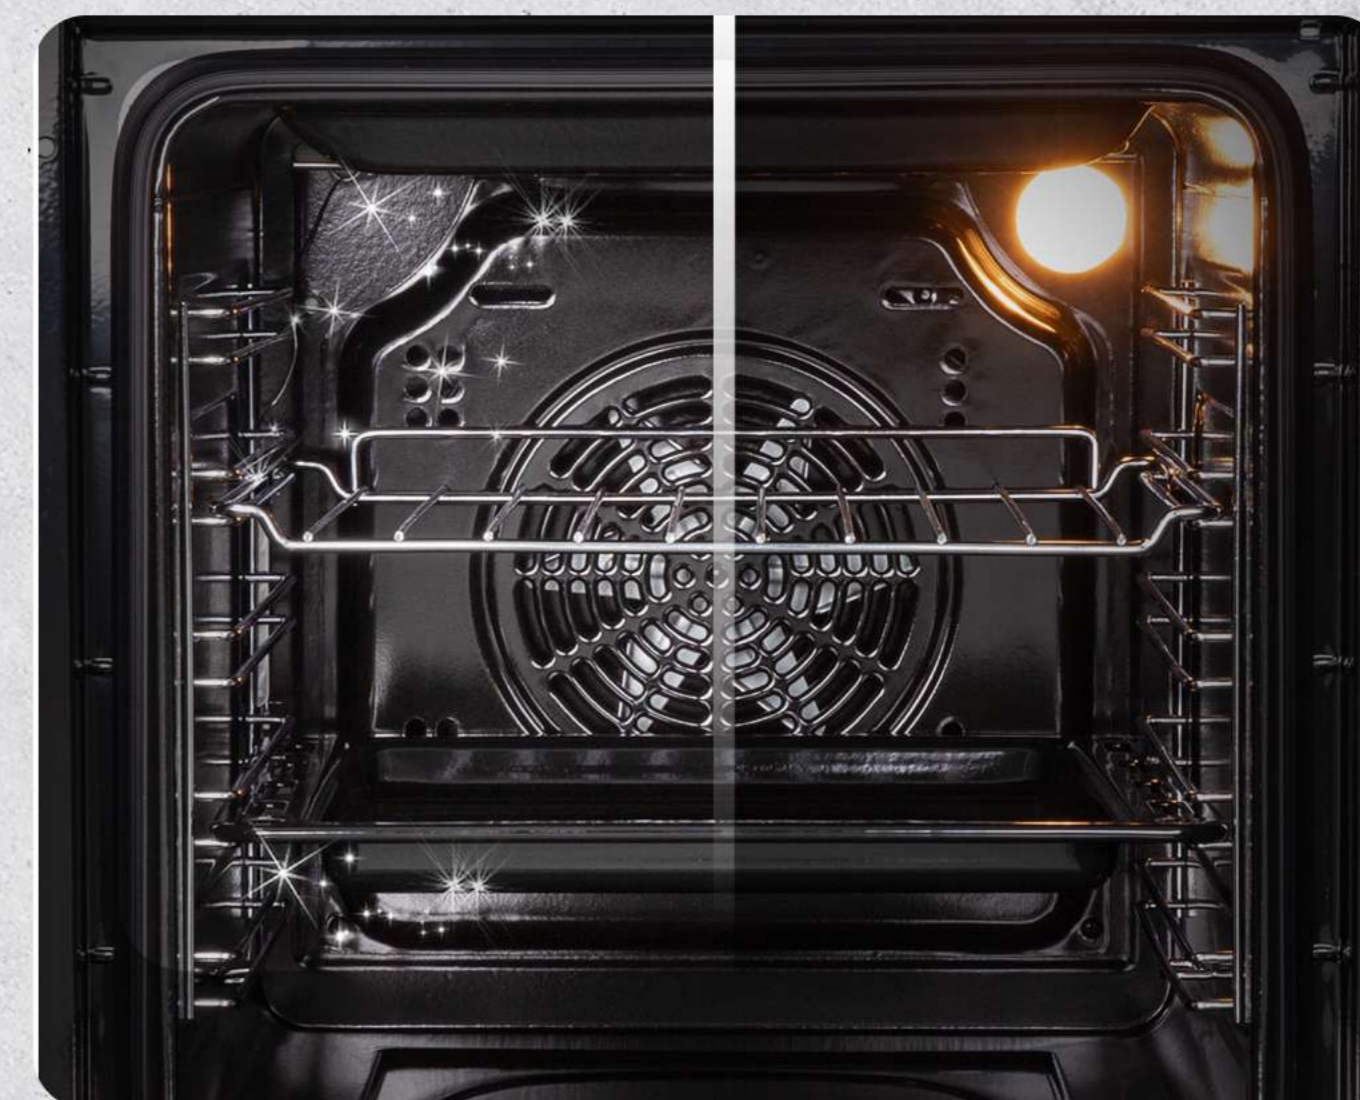

Zigmund & Shtain

Встраиваемый духовой шкаф

E 165 W

50 л

45 см

Тройное стекло

E 165 W

2000 Вт - общая
МОЩНОСТЬ

Поворотные
переключатели

Тройное
съёмное стекло

Камера
с эмалью Easy Clean

E 165 W

 **Поворотные переключатели**

Удобное управление с помощью поворотных переключателей со ступенчатой регулировкой пламени

 **Тройное съемное стекло**

Наличие тройного стекла и холодного фронта позаботится о том, чтобы пользователь не обжегся о дверцу или стекло духовки во время эксплуатации

 **Камера духовки с эмалью легкой очистки**

Эмаль не имеет пор, в которых могла бы застрять пища или жировые брызги – поддерживать духовку в чистоте будет легко и просто

E 165 W

59,5 CM

45 CM

Общие параметры

- Цвет белый
- Управление поворотные ручки
- Класс энергопотребления A
- Гриль есть
- Конвекция есть
- Количество режимов 6
- Стекла дверцы тройное съемное стекло
- Очистка духовки эмаль Easy Clean
- Тангенциальное охлаждение есть
- Холодный фронт есть
- Боковые направляющие хромированные
- Уровни установки противня 5
- Ниша для встраивания (ШхГхВ) 430x560x600 мм