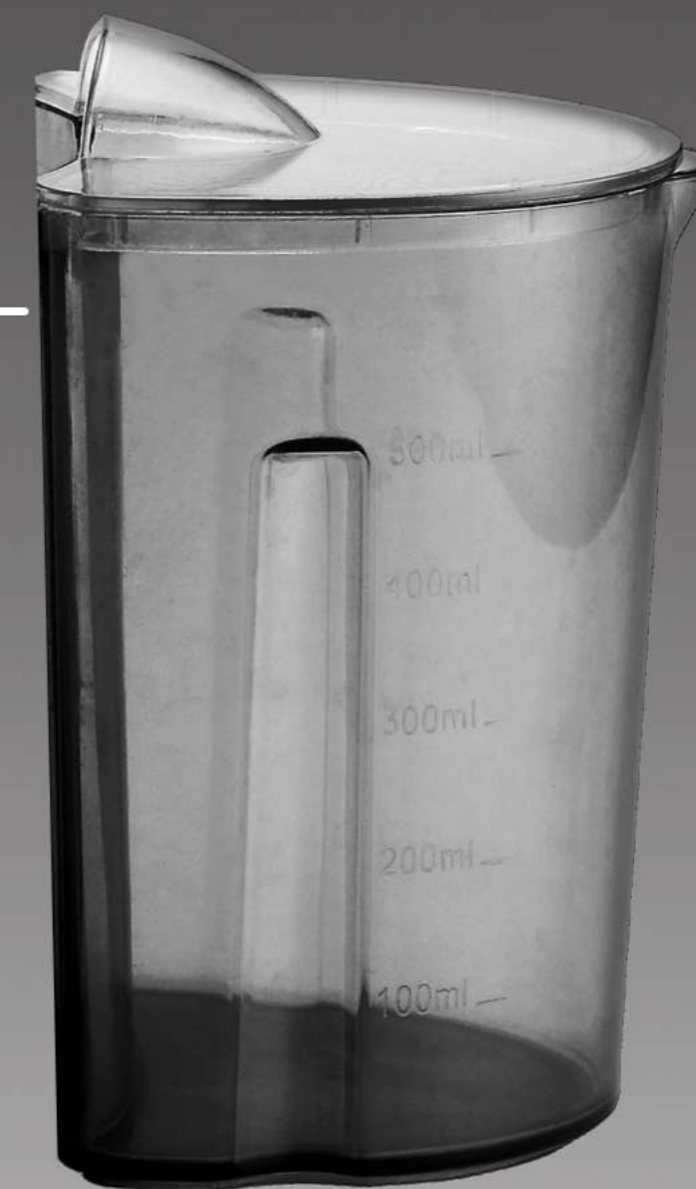

2 СКОРОСТЬ

Твердые фрукты и овощи

Широкая
горловина
под целый плод

Ø65 мм

STEEL
SW

Стальной корпус

Прозрачная крышка
для контроля

Центробежный
принцип работы

Чистый
свежевыжатый сок

Мякоть

Сок

Резервуар
для жмыха

1,5 л

Резервуар
для сока

0,45 л

СОК НА ЛЮБОЙ ВКУС