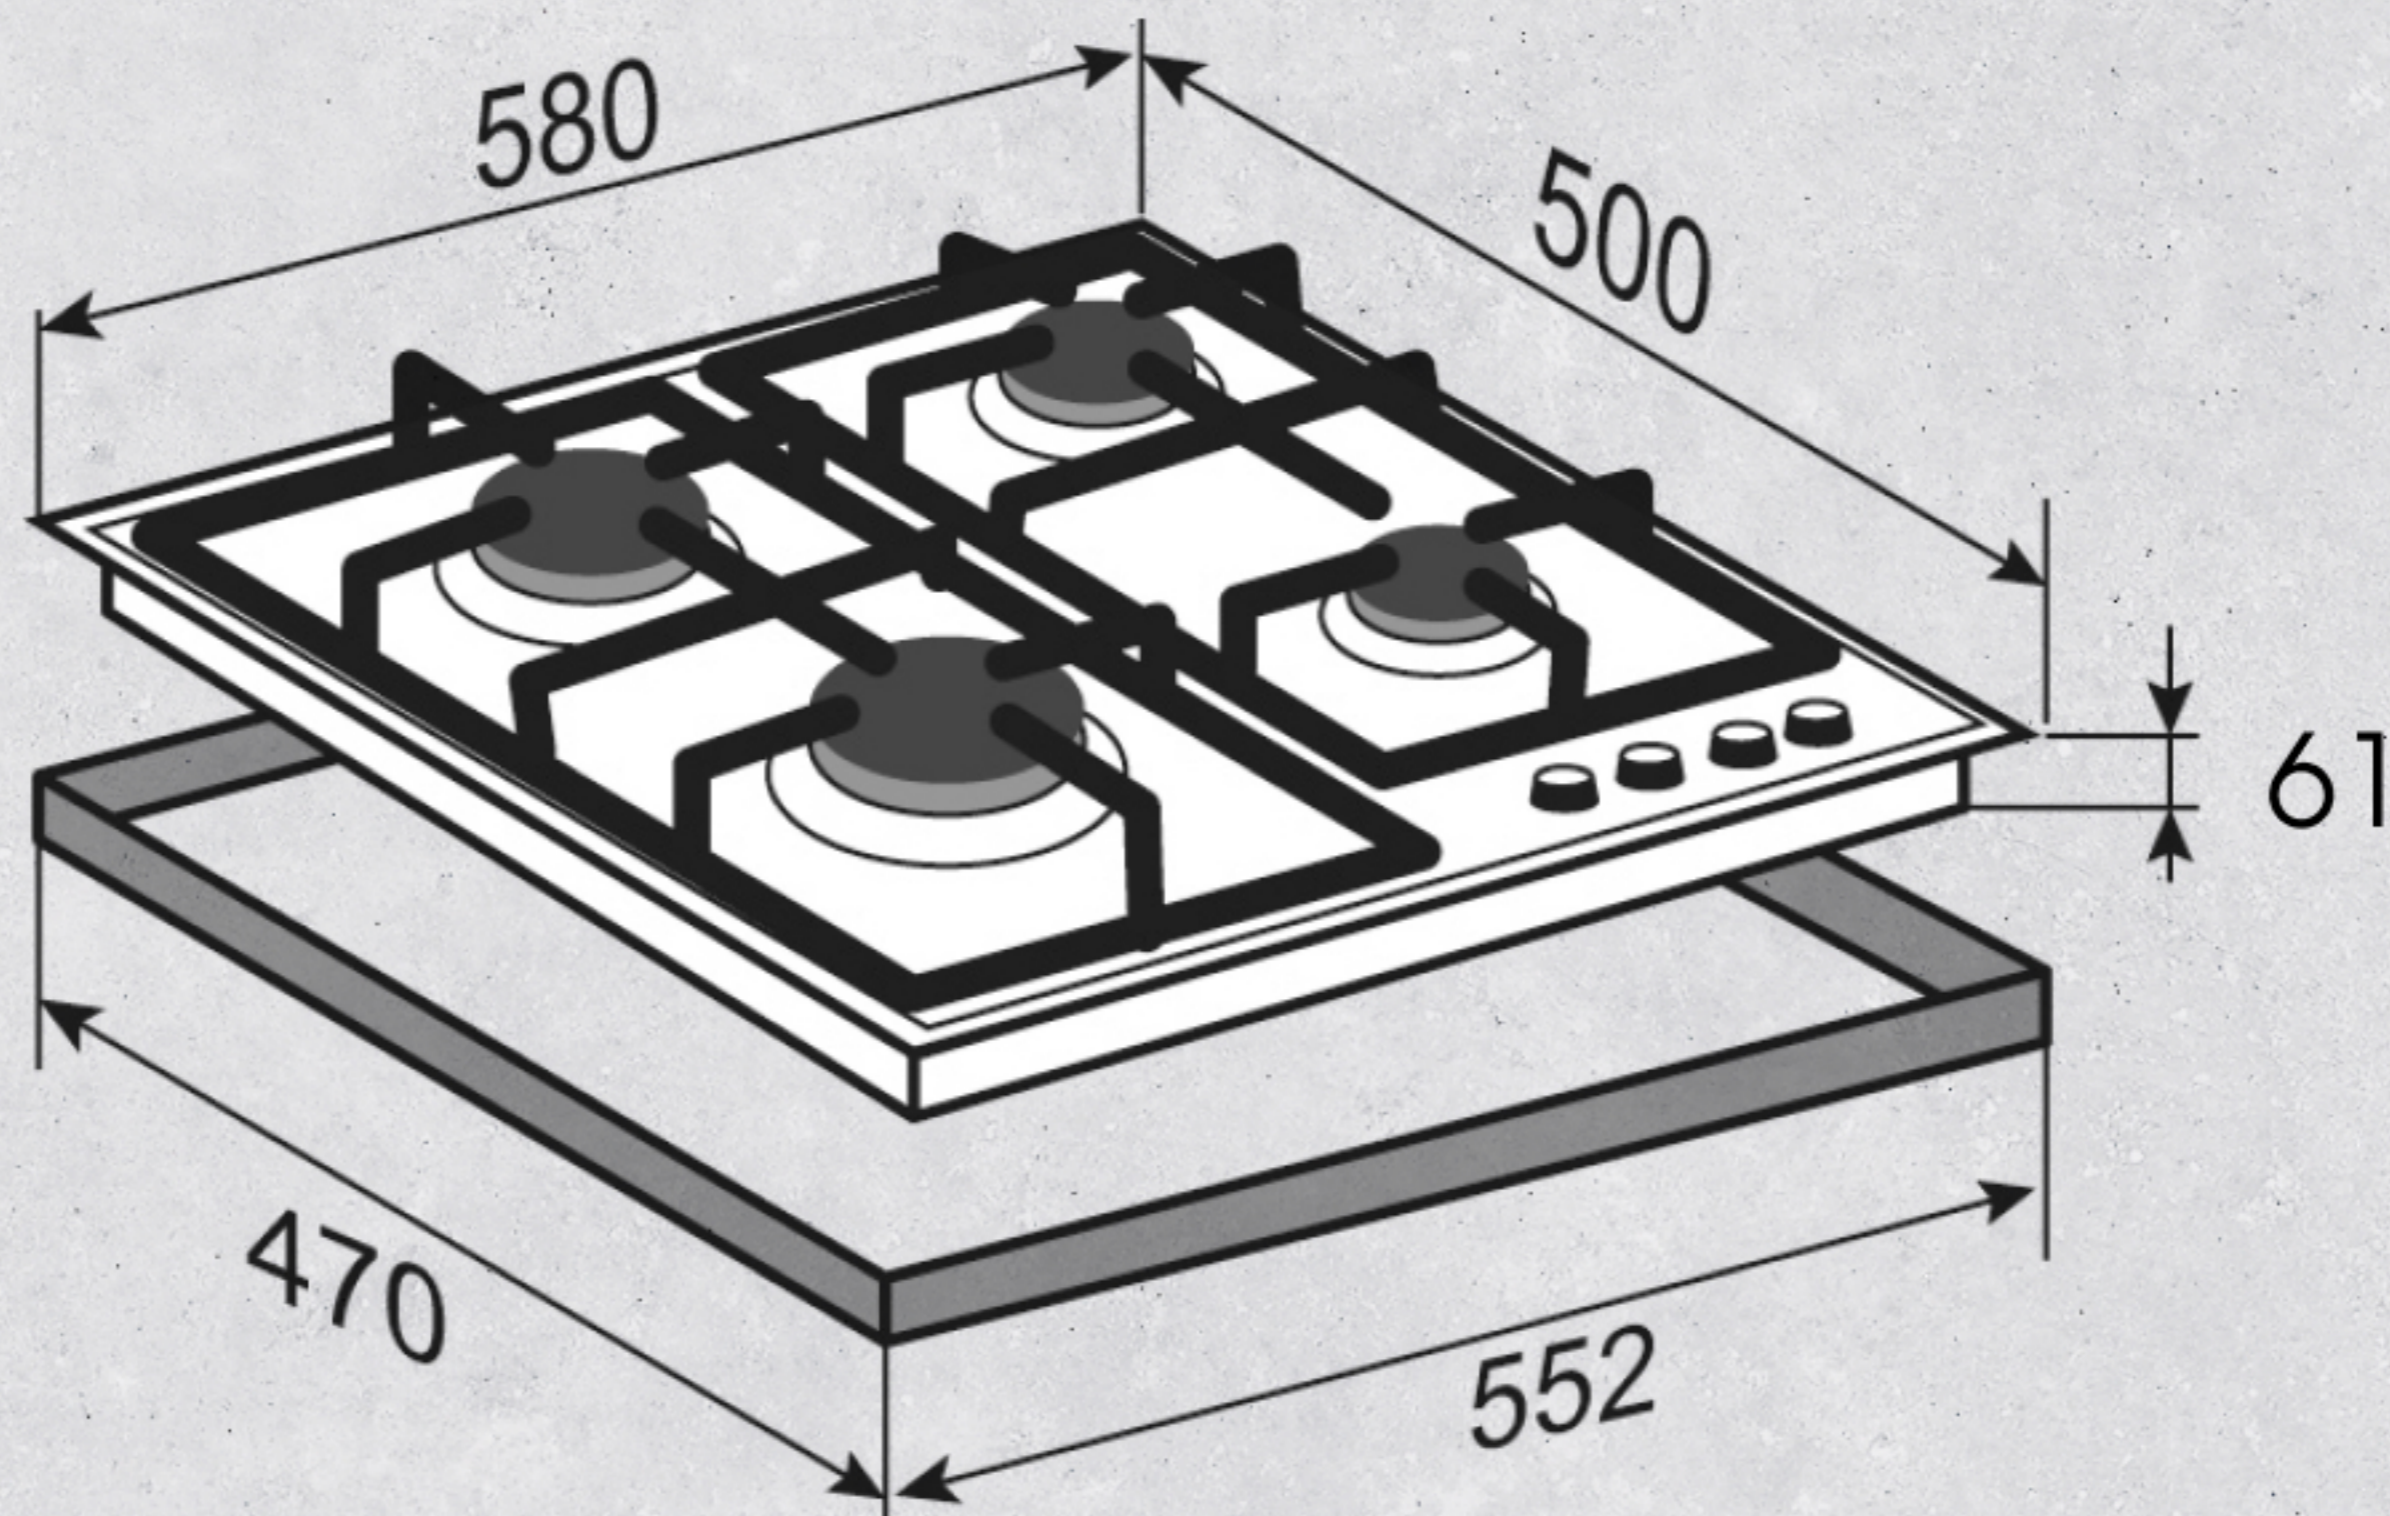

Мощная ВОК-горелка

ВОК-горелка с тройным кольцом пламени позаботится о быстром и равномерно нагреве, даже если готовить на посуде с большим диаметром дна.

Газ-контроль и электроподжиг

Электроподжиг в каждой ручке позволяет включать конфорки одним движением. Система газ-контроль обеспечивает безопасность: если пламя потухнет, то механизм перекроет подачу газа.

Размеры и схема встраивания

G 20.6 B

G 20.6 B

Стальная варочная поверхность

Поверхность покрыта специальной эмалью, которая выдерживает сверхвысокие температуры нагрева и гарантирует высокую износостойкость и безопасность.

Чугунные решетки

Чугунные решетки не деформируются от тяжести и воздействия высокой температуры.

G 20.6 B

50 CM

58 CM

Общие параметры

- Ширина - 60 см
- Цвет - черный
- Материал поверхности - эмалированная сталь
- Чугунные решетки
- Тройное кольцо пламени (ВОК-горелка)
- Ступенчатая регулировка пламени
- Фронтальное управление
- Поворотные переключатели
- Электроподжиг в каждой ручке
- Газ-контроль
- Переходник на разные типы газа в комплекте
- Матовые колпачки горелок