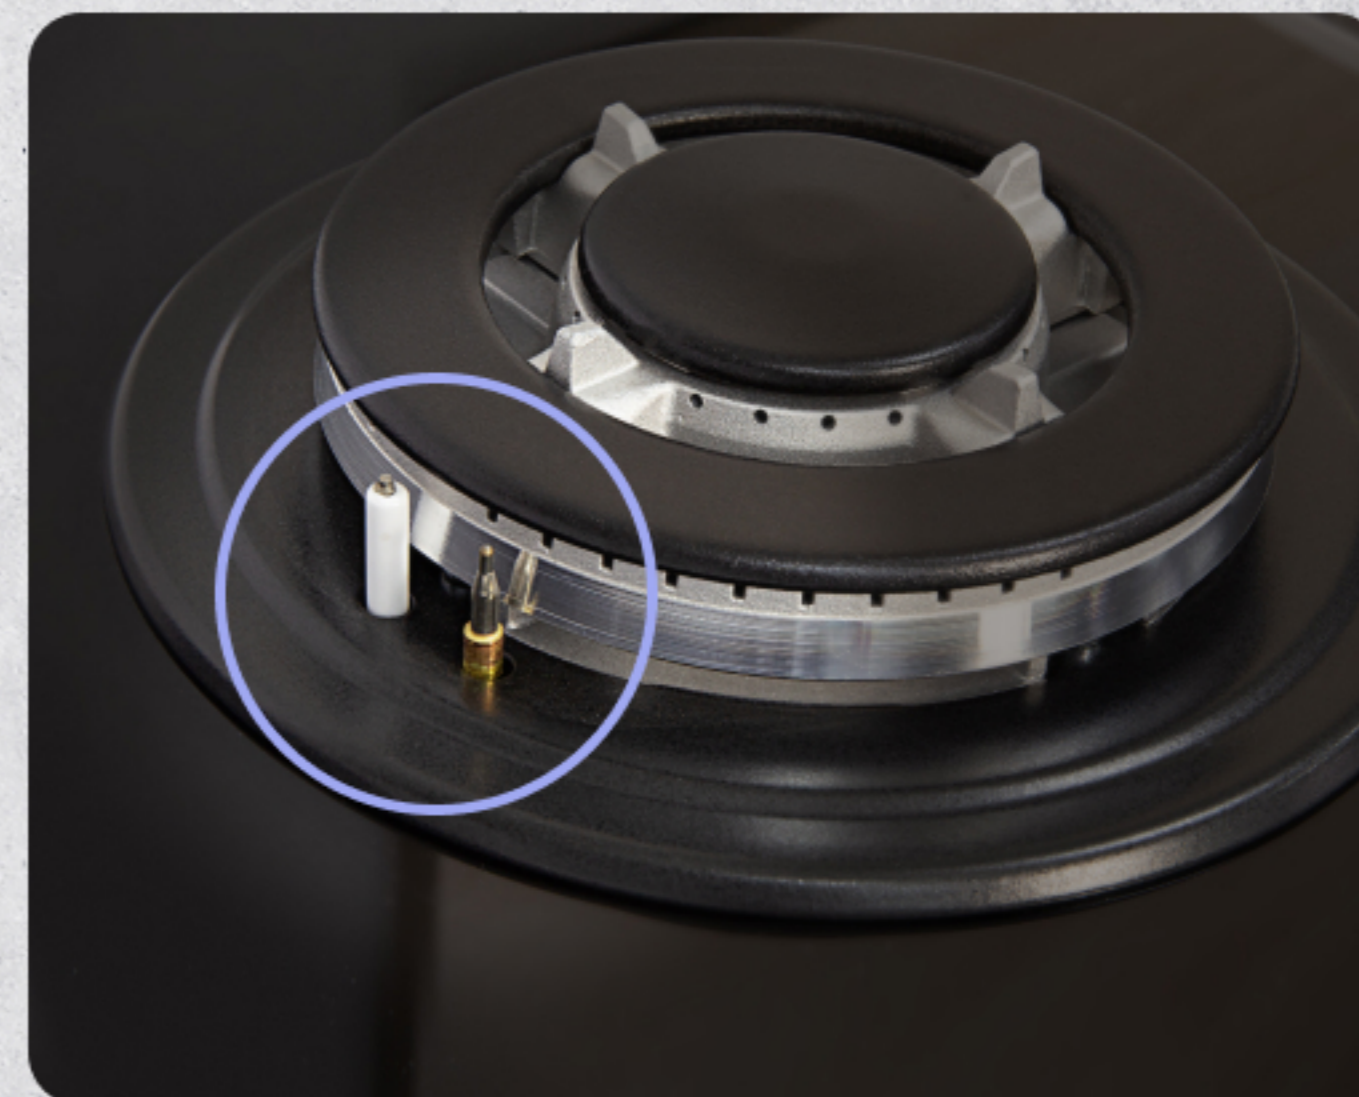

Zigmund & Shtain

Газовая варочная панель

G 20.6 B

5
лет
гарантия

60 см

ВОК-горелка

G 20.6 B

9 уровней нагрева
8060 Вт - общая мощность

Мощная ВОК-горелка

ВОК-горелка с тройным кольцом пламени позаботится о быстром и равномерно нагреве, даже если готовить на посуде с большим диаметром дна.

Газ-контроль и электроподжиг

Электроподжиг в каждой ручке позволяет включать конфорки одним движением. Система газ-контроль обеспечивает безопасность: если пламя потухнет, то механизм перекроет подачу газа.

Размеры и схема встраивания

G 20.6 B

G 20.6 B

Стальная варочная поверхность

Поверхность покрыта специальной эмалью, которая выдерживает сверхвысокие температуры нагрева и гарантирует высокую износостойкость и безопасность.

Чугунные решетки

Чугунные решетки не деформируются от тяжести и воздействия высокой температуры.

G 20.6 B

50 CM

58 CM

Общие параметры

- Ширина - 60 см
- Цвет - черный
- Материал поверхности - эмалированная сталь
- Чугунные решетки
- Тройное кольцо пламени (ВОК-горелка)
- Ступенчатая регулировка пламени
- Фронтальное управление
- Поворотные переключатели
- Электроподжиг в каждой ручке
- Газ-контроль
- Переходник на разные типы газа в комплекте
- Матовые колпачки горелок