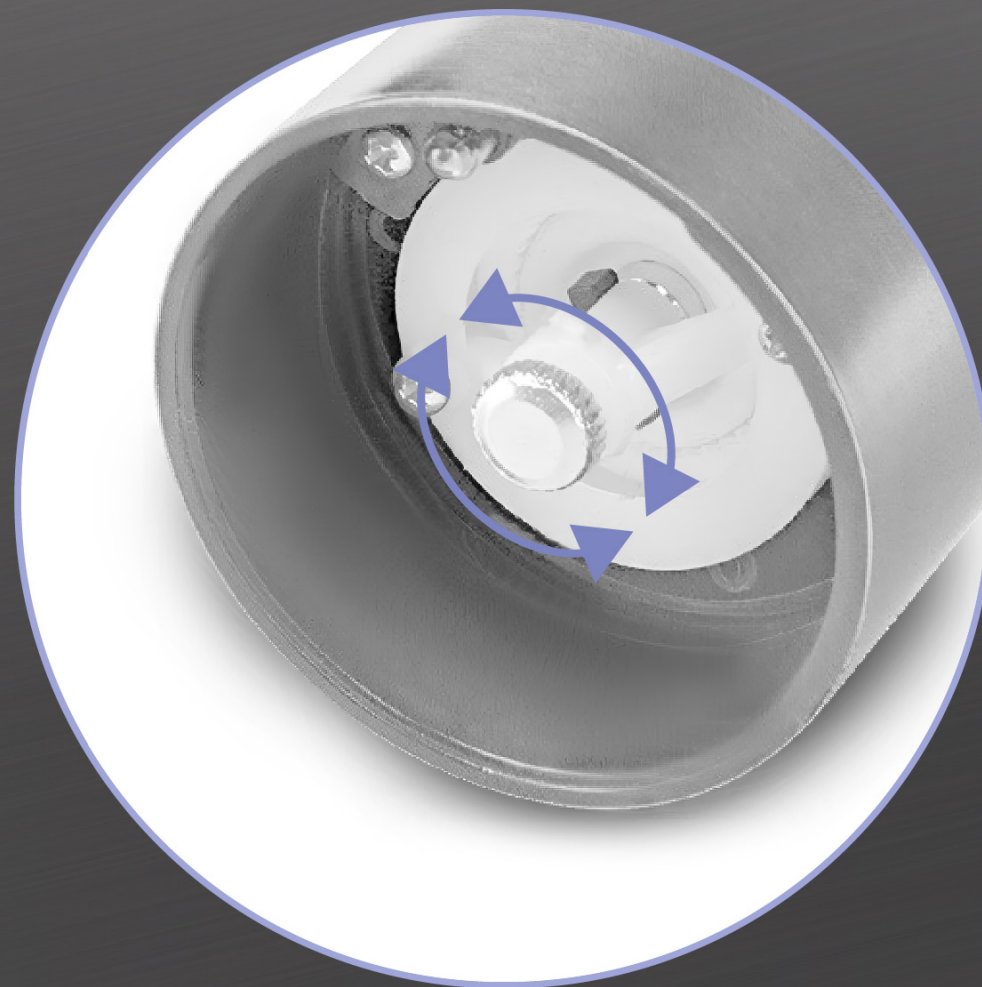

# Внешний вид и надежность

Zigmund & Shtain

**СТИЛЬНЫЙ  
И ПРОЧНЫЙ  
КОРПУС**

из металла  
и ABS-пластика

**50**  
мл

**РЕЗЕРВУАР  
ДЛЯ СПЕЦИЙ**

объемом 50 мл

**ЖЕРНОВА  
ИЗ КЕРАМИКИ**