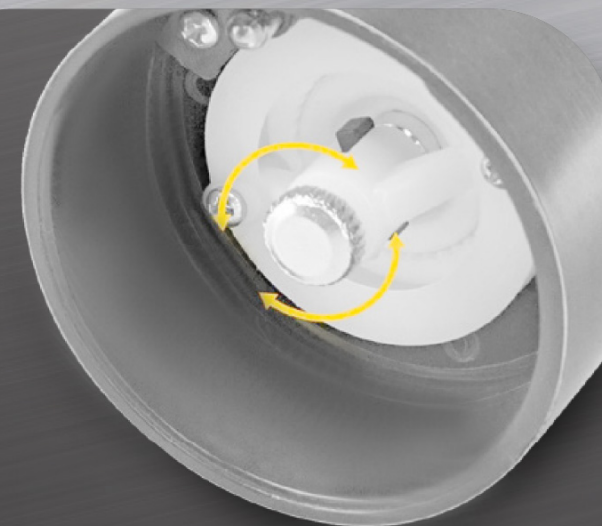

# Внешний вид и надежность

Zigmund & Shtain

**СТИЛЬНЫЙ  
И ПРОЧНЫЙ  
КОРПУС**

из металла  
и ABS-пластика

**50**  
мл

**РЕЗЕРВУАР  
ДЛЯ СПЕЦИЙ**

объемом 50 мл

**ЖЕРНОВА  
ИЗ КЕРАМИКИ**