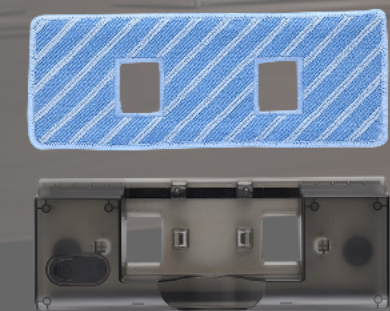

Насадка  
для мебели

Щелевая  
насадка

Насадка  
для ковров

Для влажной  
уборки

Зарядное  
устройство

Крепление  
на стену

**2,8 кг**  
легкий вес

21 см