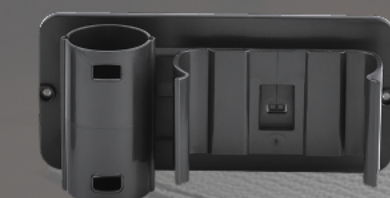

Насадка  
для мебели

Щелевая  
насадка

Насадка  
для ковров

Для влажной  
уборки

Зарядное  
устройство

Крепление  
на стену

**2,8 кг**  
легкий вес

21 см